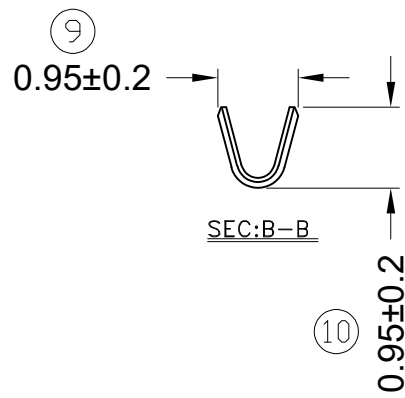

修订 REV	标记 MARK	修改摘要 REVISION DESCRIPTION	签名 SIGNATURE	日期 DATE
AO		NEW DWG		2021-11-12

Dimensional & Ordering Information:

Cir- cuits	Part No	Dimension mm		
		A	B	C
02	HDGC0801H-2P	2.40	0.80	4.40
03	HDGC0801H-3P	3.20	1.60	5.20
04	HDGC0801H-4P	4.00	2.40	6.00
05	HDGC0801H-5P	4.80	3.20	6.80
06	HDGC0801H-6P	5.60	4.00	7.60
07	HDGC0801H-7P	6.40	4.80	8.40
08	HDGC0801H-8P	7.20	5.60	9.20
09	HDGC0801H-9P	8.00	6.40	10.00
10	HDGC0801H-10P	8.80	7.20	10.80
11	HDGC0801H-11P	9.60	8.00	11.60
12	HDGC0801H-12P	10.40	8.80	12.40
13	HDGC0801H-13P	11.20	9.60	13.20
14	HDGC0801H-14P	12.00	10.40	14.00
15	HDGC0801H-15P	12.80	11.20	14.80
16	HDGC0801H-16P	13.60	12.00	15.60

SECTION I-I

深圳市华德共创科技有限公司
Shenzhen Huade co-create Technology Co.,LTD
电话: 0755-27129737 传真: 0755-29940187

-TOLERANCES- UNLESS OTHERWISE SPECIFIED 公差参数表		APPD: 核准: 谢亮		TITLE: 产品名称: 0.8H-XP				
X.X	±0.15	X.X'	±3'	CHECK: 校对: 王建业	PART NO: 产品编号: HDGC0801H-XP			
X.XX	±0.10	X.XX'	±2'	DRAW: 绘图: 黄艳兰	DATE	SCALE	UNIT	CODE NUMBER
X.XXX	±0.05	X.XXX'	±1'		2021-11-12	1:1	mm	A001

修订 REV	标记 MARK	修改摘要 REVISION DESCRIPTION	签名 SIGNATURE	日期 DATE
AO		NEW DWG		2021-10-16

 深圳市华德共创科技有限公司 Shenzhen Huade co-create Technology Co.,LTD 电话: 0755-27129737 传真: 0755-29940187		TITLE: 0.8-T 产品名称:				
		APPD: 谢亮 CHECK: 王建业 DRAW: 黄艳兰		PART NO: HDGC0801-T 产品编号:		
X.X ±0.30 X.XX ±0.20 X.XXX ±0.10	X.X' ±3' X.XX' ±2' X.XXX' ±1'	APPD: 谢亮 CHECK: 王建业 DRAW: 黄艳兰	DATE: 2021-10-16	SCALE: 1:1	UNIT: mm	CODE NUMBER: A001

-TOLERANCES-
UNLESS OTHERWISE SPECIFIED
公差参数表

DATE	SCALE	UNIT	CODE NUMBER
2021-10-16	1:1	mm	A001

X-ON Electronics

Largest Supplier of Electrical and Electronic Components

Click to view similar products for [Headers & Wire Housings](#) category: