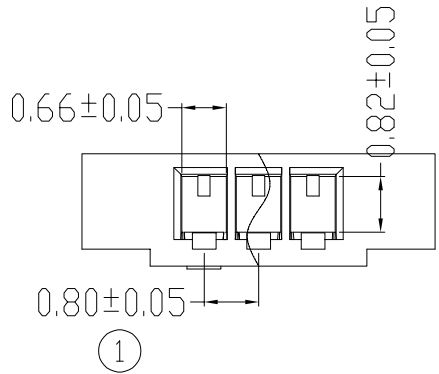

修订 REV	标记 MARK	修改摘要 REVISION DESCRIPTION	签名 SIGNATURE	日期 DATE
AO		NEW DWG		2021-11-12

Dimensional & Ordering Information:

Cir- cuits	Part No	Dimension mm		
		A	B	C
02	HDGC0801H-2P	2.40	0.80	4.40
03	HDGC0801H-3P	3.20	1.60	5.20
04	HDGC0801H-4P	4.00	2.40	6.00
05	HDGC0801H-5P	4.80	3.20	6.80
06	HDGC0801H-6P	5.60	4.00	7.60
07	HDGC0801H-7P	6.40	4.80	8.40
08	HDGC0801H-8P	7.20	5.60	9.20
09	HDGC0801H-9P	8.00	6.40	10.00
10	HDGC0801H-10P	8.80	7.20	10.80
11	HDGC0801H-11P	9.60	8.00	11.60
12	HDGC0801H-12P	10.40	8.80	12.40
13	HDGC0801H-13P	11.20	9.60	13.20
14	HDGC0801H-14P	12.00	10.40	14.00
15	HDGC0801H-15P	12.80	11.20	14.80
16	HDGC0801H-16P	13.60	12.00	15.60

SECTION I-I

深圳市华德共创科技有限公司
Shenzhen Huade co-create Technology Co.,LTD
电话: 0755-27129737 传真: 0755-29940187

-TOLERANCES- UNLESS OTHERWISE SPECIFIED 公差参数表		APPD: 核准: 谢亮		TITLE: 产品名称: 0.8H-XP				
X.X	±0.15	X.X'	±3'	CHECK: 校对: 王建业	PART NO: 产品编号: HDGC0801H-XP			
X.XX	±0.10	X.XX'	±2'	DRAW: 绘图: 黄艳兰	DATE	SCALE	UNIT	CODE NUMBER
X.XXX	±0.05	X.XXX'	±1'		2021-11-12	1:1	mm	A001

修订 REV	标记 MARK	修改摘要 REVISION DESCRIPTION	签名 SIGNATURE	日期 DATE
AO		NEW DWG		2021-10-16

 深圳市华德共创科技有限公司 Shenzhen Huade co-create Technology Co.,LTD 电话: 0755-27129737 传真: 0755-29940187		TITLE: 0.8-T 产品名称:				
		APPD: 谢亮 CHECK: 王建业 DRAW: 黄艳兰		PART NO: HDGC0801-T 产品编号:		
X.X ±0.30 X.XX ±0.20 X.XXX ±0.10	X.X' ±3' X.XX' ±2' X.XXX' ±1'	APPD: 谢亮 CHECK: 王建业 DRAW: 黄艳兰	DATE: 2021-10-16	SCALE: 1:1	UNIT: mm	CODE NUMBER: A001

-TOLERANCES-
UNLESS OTHERWISE SPECIFIED
公差参数表

DATE	SCALE	UNIT	CODE NUMBER
2021-10-16	1:1	mm	A001

X-ON Electronics

Largest Supplier of Electrical and Electronic Components

Click to view similar products for [Headers & Wire Housings](#) category: