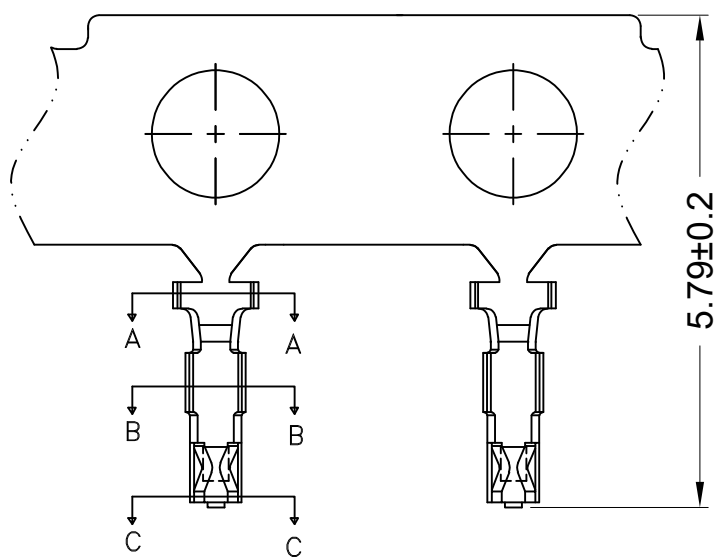

修订 REV	标记 MARK	修改摘要 REVISION DESCRIPTION	签名 SIGNATURE	日期 DATE
AO		NEW DWG		2021-11-12

Dimensional & Ordering Information:

Cir- cuits	Part No	Dimension mm		
		A	B	C
02	HDGC0801H-2P	2.40	0.80	4.40
03	HDGC0801H-3P	3.20	1.60	5.20
04	HDGC0801H-4P	4.00	2.40	6.00
05	HDGC0801H-5P	4.80	3.20	6.80
06	HDGC0801H-6P	5.60	4.00	7.60
07	HDGC0801H-7P	6.40	4.80	8.40
08	HDGC0801H-8P	7.20	5.60	9.20
09	HDGC0801H-9P	8.00	6.40	10.00
10	HDGC0801H-10P	8.80	7.20	10.80
11	HDGC0801H-11P	9.60	8.00	11.60
12	HDGC0801H-12P	10.40	8.80	12.40
13	HDGC0801H-13P	11.20	9.60	13.20
14	HDGC0801H-14P	12.00	10.40	14.00
15	HDGC0801H-15P	12.80	11.20	14.80
16	HDGC0801H-16P	13.60	12.00	15.60

SECTION I-I

深圳市华德共创科技有限公司
Shenzhen Huade co-create Technology Co.,LTD
电话: 0755-27129737 传真: 0755-29940187

-TOLERANCES- UNLESS OTHERWISE SPECIFIED 公差参数表		APPD: 核准: 谢亮		TITLE: 产品名称: 0.8H-XP				
X.X	±0.15	X.X'	±3'	CHECK: 校对: 王建业	PART NO: 产品编号: HDGC0801H-XP			
X.XX	±0.10	X.XX'	±2'	DRAW: 绘图: 黄艳兰	DATE	SCALE	UNIT	CODE NUMBER
X.XXX	±0.05	X.XXX'	±1'		2021-11-12	1:1	mm	A001

修订 REV	标记 MARK	修改摘要 REVISION DESCRIPTION	签名 SIGNATURE	日期 DATE
AO		NEW DWG		2021-10-16

 深圳市华德共创科技有限公司 Shenzhen Huade co-create Technology Co.,LTD 电话: 0755-27129737 传真: 0755-29940187		TITLE: 0.8-T 产品名称:				
		APPD: 谢亮 CHECK: 王建业 DRAW: 黄艳兰		PART NO: HDGC0801-T 产品编号:		
X.X ±0.30 X.XX ±0.20 X.XXX ±0.10	X.X' ±3' X.XX' ±2' X.XXX' ±1'	APPD: 谢亮 CHECK: 王建业 DRAW: 黄艳兰	DATE: 2021-10-16	SCALE: 1:1	UNIT: mm	CODE NUMBER: A001