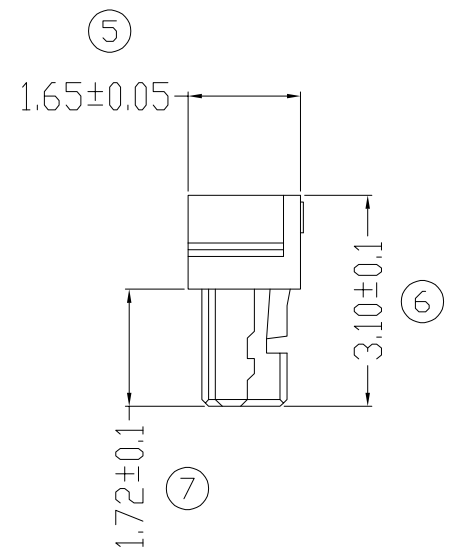

修订 REV	标记 MARK	修改摘要 REVISION DESCRIPTION	签名 SIGNATURE	日期 DATE
AO		NEW DWG		2021-11-12

Dimensional & Ordering Information:

Cir- cuits	Part No	Dimension mm		
		A	B	C
02	HDGC0801H-2P	2.40	0.80	4.40
03	HDGC0801H-3P	3.20	1.60	5.20
04	HDGC0801H-4P	4.00	2.40	6.00
05	HDGC0801H-5P	4.80	3.20	6.80
06	HDGC0801H-6P	5.60	4.00	7.60
07	HDGC0801H-7P	6.40	4.80	8.40
08	HDGC0801H-8P	7.20	5.60	9.20
09	HDGC0801H-9P	8.00	6.40	10.00
10	HDGC0801H-10P	8.80	7.20	10.80
11	HDGC0801H-11P	9.60	8.00	11.60
12	HDGC0801H-12P	10.40	8.80	12.40
13	HDGC0801H-13P	11.20	9.60	13.20
14	HDGC0801H-14P	12.00	10.40	14.00
15	HDGC0801H-15P	12.80	11.20	14.80
16	HDGC0801H-16P	13.60	12.00	15.60

SECTION I-I

深圳市华德共创科技有限公司
Shenzhen Huade co-create Technology Co.,LTD
电话: 0755-27129737 传真: 0755-29940187

-TOLERANCES- UNLESS OTHERWISE SPECIFIED 公差参数表		APPD: 核准: 谢亮		TITLE: 产品名称: 0.8H-XP				
X.X	±0.15	X.X'	±3'	CHECK: 校对: 王建业	PART NO: 产品编号: HDGC0801H-XP			
X.XX	±0.10	X.XX'	±2'	DRAW: 绘图: 黄艳兰	DATE	SCALE	UNIT	CODE NUMBER
X.XXX	±0.05	X.XXX'	±1'		2021-11-12	1:1	mm	A001

修订 REV	标记 MARK	修改摘要 REVISION DESCRIPTION	签名 SIGNATURE	日期 DATE
AO		NEW DWG		2021-10-16

 深圳市华德共创科技有限公司 Shenzhen Huade co-create Technology Co.,LTD 电话: 0755-27129737 传真: 0755-29940187		TITLE: 0.8-T 产品名称:				
		APPD: 谢亮 CHECK: 王建业 DRAW: 黄艳兰		PART NO: HDGC0801-T 产品编号:		
X.X ±0.30 X.XX ±0.20 X.XXX ±0.10	X.X' ±3' X.XX' ±2' X.XXX' ±1'	APPD: 谢亮 CHECK: 王建业 DRAW: 黄艳兰	DATE: 2021-10-16	SCALE: 1:1	UNIT: mm	CODE NUMBER: A001

-TOLERANCES-
UNLESS OTHERWISE SPECIFIED
公差参数表

DATE	SCALE	UNIT	CODE NUMBER
2021-10-16	1:1	mm	A001

X-ON Electronics

Largest Supplier of Electrical and Electronic Components

Click to view similar products for [Headers & Wire Housings](#) category: