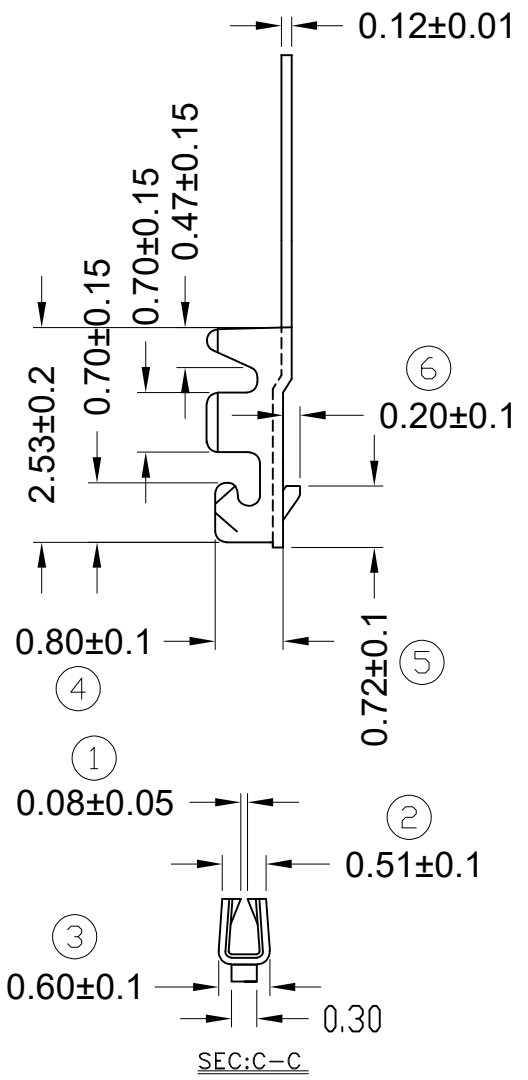

修订 REV	标记 MARK	修改摘要 REVISION DESCRIPTION	签名 SIGNATURE	日期 DATE
AO		NEW DWG		2021-11-12

Dimensional & Ordering Information:

Cir- cuits	Part No	Dimension mm		
		A	B	C
02	HDGC0801H-2P	2.40	0.80	4.40
03	HDGC0801H-3P	3.20	1.60	5.20
04	HDGC0801H-4P	4.00	2.40	6.00
05	HDGC0801H-5P	4.80	3.20	6.80
06	HDGC0801H-6P	5.60	4.00	7.60
07	HDGC0801H-7P	6.40	4.80	8.40
08	HDGC0801H-8P	7.20	5.60	9.20
09	HDGC0801H-9P	8.00	6.40	10.00
10	HDGC0801H-10P	8.80	7.20	10.80
11	HDGC0801H-11P	9.60	8.00	11.60
12	HDGC0801H-12P	10.40	8.80	12.40
13	HDGC0801H-13P	11.20	9.60	13.20
14	HDGC0801H-14P	12.00	10.40	14.00
15	HDGC0801H-15P	12.80	11.20	14.80
16	HDGC0801H-16P	13.60	12.00	15.60

SECTION I-I

深圳市华德共创科技有限公司
Shenzhen Huade co-create Technology Co.,LTD
电话: 0755-27129737 传真: 0755-29940187

-TOLERANCES- UNLESS OTHERWISE SPECIFIED 公差参数表		APPD: 核准: 谢亮		TITLE: 产品名称: 0.8H-XP				
X.X	±0.15	X.X'	±3'	CHECK: 校对: 王建业	PART NO: 产品编号: HDGC0801H-XP			
X.XX	±0.10	X.XX'	±2'	DRAW: 绘图: 黄艳兰	DATE	SCALE	UNIT	CODE NUMBER
X.XXX	±0.05	X.XXX'	±1'		2021-11-12	1:1	mm	A001

修订 REV	标记 MARK	修改摘要 REVISION DESCRIPTION	签名 SIGNATURE	日期 DATE
AO		NEW DWG		2021-10-16

 深圳市华德共创科技有限公司 Shenzhen Huade co-create Technology Co.,LTD 电话: 0755-27129737 传真: 0755-29940187		TITLE: 0.8-T 产品名称:				
		APPD: 谢亮 CHECK: 王建业 DRAW: 黄艳兰		PART NO: HDGC0801-T 产品编号:		
X.X ±0.30 X.XX ±0.20 X.XXX ±0.10	X.X' ±3' X.XX' ±2' X.XXX' ±1'	APPD: 谢亮 CHECK: 王建业 DRAW: 黄艳兰	DATE: 2021-10-16	SCALE: 1:1	UNIT: mm	CODE NUMBER: A001

-TOLERANCES-
UNLESS OTHERWISE SPECIFIED
公差参数表

DATE	SCALE	UNIT	CODE NUMBER
2021-10-16	1:1	mm	A001

X-ON Electronics

Largest Supplier of Electrical and Electronic Components

Click to view similar products for [Headers & Wire Housings](#) category: