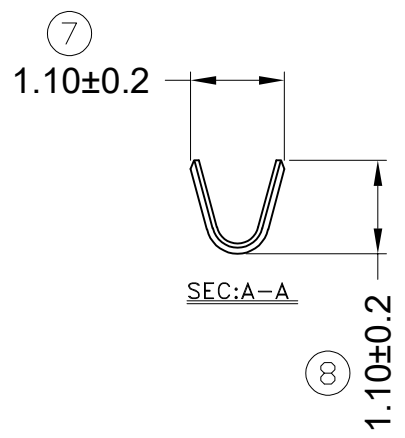

修订 REV	标记 MARK	修改摘要 REVISION DESCRIPTION	签名 SIGNATURE	日期 DATE
AO		NEW DWG		2021-11-12

Dimensional & Ordering Information:

Cir- cuits	Part No	Dimension mm		
		A	B	C
02	HDGC0801H-2P	2.40	0.80	4.40
03	HDGC0801H-3P	3.20	1.60	5.20
04	HDGC0801H-4P	4.00	2.40	6.00
05	HDGC0801H-5P	4.80	3.20	6.80
06	HDGC0801H-6P	5.60	4.00	7.60
07	HDGC0801H-7P	6.40	4.80	8.40
08	HDGC0801H-8P	7.20	5.60	9.20
09	HDGC0801H-9P	8.00	6.40	10.00
10	HDGC0801H-10P	8.80	7.20	10.80
11	HDGC0801H-11P	9.60	8.00	11.60
12	HDGC0801H-12P	10.40	8.80	12.40
13	HDGC0801H-13P	11.20	9.60	13.20
14	HDGC0801H-14P	12.00	10.40	14.00
15	HDGC0801H-15P	12.80	11.20	14.80
16	HDGC0801H-16P	13.60	12.00	15.60

SECTION I-I

深圳市华德共创科技有限公司
Shenzhen Huade co-create Technology Co.,LTD
电话: 0755-27129737 传真: 0755-29940187

-TOLERANCES- UNLESS OTHERWISE SPECIFIED 公差参数表		APPD: 核准: 谢亮		TITLE: 产品名称: 0.8H-XP				
X.X	±0.15	X.X'	±3'	CHECK: 校对: 王建业	PART NO: 产品编号: HDGC0801H-XP			
X.XX	±0.10	X.XX'	±2'	DRAW: 绘图: 黄艳兰	DATE	SCALE	UNIT	CODE NUMBER
X.XXX	±0.05	X.XXX'	±1'		2021-11-12	1:1	mm	A001

修订 REV	标记 MARK	修改摘要 REVISION DESCRIPTION	签名 SIGNATURE	日期 DATE
AO		NEW DWG		2021-10-16

 深圳市华德共创科技有限公司 Shenzhen Huade co-create Technology Co.,LTD 电话: 0755-27129737 传真: 0755-29940187		TITLE: 0.8-T 产品名称:				
		APPD: 谢亮 CHECK: 王建业 DRAW: 黄艳兰		PART NO: HDGC0801-T 产品编号:		
X.X ±0.30 X.XX ±0.20 X.XXX ±0.10	X.X' ±3' X.XX' ±2' X.XXX' ±1'	APPD: 谢亮 CHECK: 王建业 DRAW: 黄艳兰	DATE: 2021-10-16	SCALE: 1:1	UNIT: mm	CODE NUMBER: A001

-TOLERANCES-
UNLESS OTHERWISE SPECIFIED
公差参数表

DATE	SCALE	UNIT	CODE NUMBER
2021-10-16	1:1	mm	A001

X-ON Electronics

Largest Supplier of Electrical and Electronic Components

Click to view similar products for [Headers & Wire Housings](#) category: