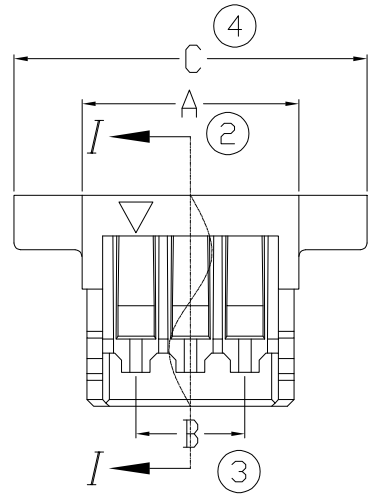

修订 REV	标记 MARK	修改摘要 REVISION DESCRIPTION	签名 SIGNATURE	日期 DATE
AO		NEW DWG		2021-11-12

Dimensional & Ordering Information:

Cir- cuits	Part No	Dimension mm		
		A	B	C
02	HDGC0801H-2P	2.40	0.80	4.40
03	HDGC0801H-3P	3.20	1.60	5.20
04	HDGC0801H-4P	4.00	2.40	6.00
05	HDGC0801H-5P	4.80	3.20	6.80
06	HDGC0801H-6P	5.60	4.00	7.60
07	HDGC0801H-7P	6.40	4.80	8.40
08	HDGC0801H-8P	7.20	5.60	9.20
09	HDGC0801H-9P	8.00	6.40	10.00
10	HDGC0801H-10P	8.80	7.20	10.80
11	HDGC0801H-11P	9.60	8.00	11.60
12	HDGC0801H-12P	10.40	8.80	12.40
13	HDGC0801H-13P	11.20	9.60	13.20
14	HDGC0801H-14P	12.00	10.40	14.00
15	HDGC0801H-15P	12.80	11.20	14.80
16	HDGC0801H-16P	13.60	12.00	15.60

SECTION I-I

深圳市华德共创科技有限公司
Shenzhen Huade co-create Technology Co.,LTD
电话: 0755-27129737 传真: 0755-29940187

-TOLERANCES- UNLESS OTHERWISE SPECIFIED 公差参数表		APPD: 核准: 谢亮		TITLE: 产品名称: 0.8H-XP				
X.X	±0.15	X.X'	±3'	CHECK: 校对: 王建业	PART NO: 产品编号: HDGC0801H-XP			
X.XX	±0.10	X.XX'	±2'	DRAW: 绘图: 黄艳兰	DATE	SCALE	UNIT	CODE NUMBER
X.XXX	±0.05	X.XXX'	±1'		2021-11-12	1:1	mm	A001

修订 REV	标记 MARK	修改摘要 REVISION DESCRIPTION	签名 SIGNATURE	日期 DATE
AO		NEW DWG		2021-10-16

 深圳市华德共创科技有限公司 Shenzhen Huade co-create Technology Co.,LTD 电话: 0755-27129737 传真: 0755-29940187		TITLE: 0.8-T 产品名称:				
		APPD: 谢亮 CHECK: 王建业 DRAW: 黄艳兰		PART NO: HDGC0801-T 产品编号:		
X.X ±0.30 X.XX ±0.20 X.XXX ±0.10	X.X' ±3' X.XX' ±2' X.XXX' ±1'	APPD: 谢亮 CHECK: 王建业 DRAW: 黄艳兰	DATE: 2021-10-16	SCALE: 1:1	UNIT: mm	CODE NUMBER: A001

-TOLERANCES-
UNLESS OTHERWISE SPECIFIED
公差参数表

DATE	SCALE	UNIT	CODE NUMBER
2021-10-16	1:1	mm	A001

X-ON Electronics

Largest Supplier of Electrical and Electronic Components

Click to view similar products for [Headers & Wire Housings](#) category: