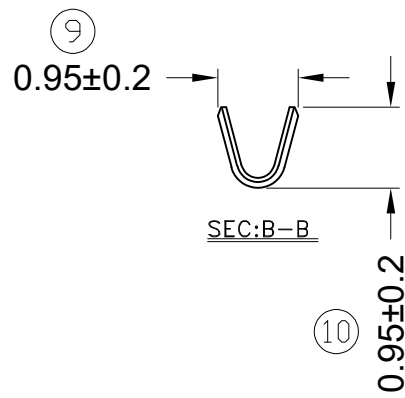

修订 REV	标记 MARK	修改摘要 REVISION DESCRIPTION	签名 SIGNATURE	日期 DATE
AO		NEW DWG		2021-11-12

Dimensional & Ordering Information:

Cir- cuits	Part No	Dimension mm		
		A	B	C
02	HDGC0801H-2P	2.40	0.80	4.40
03	HDGC0801H-3P	3.20	1.60	5.20
04	HDGC0801H-4P	4.00	2.40	6.00
05	HDGC0801H-5P	4.80	3.20	6.80
06	HDGC0801H-6P	5.60	4.00	7.60
07	HDGC0801H-7P	6.40	4.80	8.40
08	HDGC0801H-8P	7.20	5.60	9.20
09	HDGC0801H-9P	8.00	6.40	10.00
10	HDGC0801H-10P	8.80	7.20	10.80
11	HDGC0801H-11P	9.60	8.00	11.60
12	HDGC0801H-12P	10.40	8.80	12.40
13	HDGC0801H-13P	11.20	9.60	13.20
14	HDGC0801H-14P	12.00	10.40	14.00
15	HDGC0801H-15P	12.80	11.20	14.80
16	HDGC0801H-16P	13.60	12.00	15.60

SECTION I-I

深圳市华德共创科技有限公司  
Shenzhen Huade co-create Technology Co.,LTD  
电话: 0755-27129737 传真: 0755-29940187

-TOLERANCES- UNLESS OTHERWISE SPECIFIED 公差参数表		APPD: 核准: 谢亮		TITLE: 产品名称: 0.8H-XP				
X.X	±0.15	X.X'	±3'	CHECK: 校对: 王建业	PART NO: 产品编号: HDGC0801H-XP			
X.XX	±0.10	X.XX'	±2'	DRAW: 绘图: 黄艳兰	DATE	SCALE	UNIT	CODE NUMBER
X.XXX	±0.05	X.XXX'	±1'		2021-11-12	1:1	mm	A001

修订 REV	标记 MARK	修改摘要 REVISION DESCRIPTION	签名 SIGNATURE	日期 DATE
AO		NEW DWG		2021-10-16

 深圳市华德共创科技有限公司 Shenzhen Huade co-create Technology Co.,LTD 电话: 0755-27129737 传真: 0755-29940187		TITLE: <b>0.8-T</b> 产品名称:				
		APPD: 谢亮 CHECK: 王建业 DRAW: 黄艳兰		PART NO: <b>HDGC0801-T</b> 产品编号:		
X.X ±0.30 X.XX ±0.20 X.XXX ±0.10	X.X' ±3' X.XX' ±2' X.XXX' ±1'	APPD: 谢亮 CHECK: 王建业 DRAW: 黄艳兰	DATE: 2021-10-16	SCALE: 1:1	UNIT: mm	CODE NUMBER: A001

-TOLERANCES-  
UNLESS OTHERWISE SPECIFIED  
公差参数表

DATE: 2021-10-16  
SCALE: 1:1  
UNIT: mm  
CODE NUMBER: A001