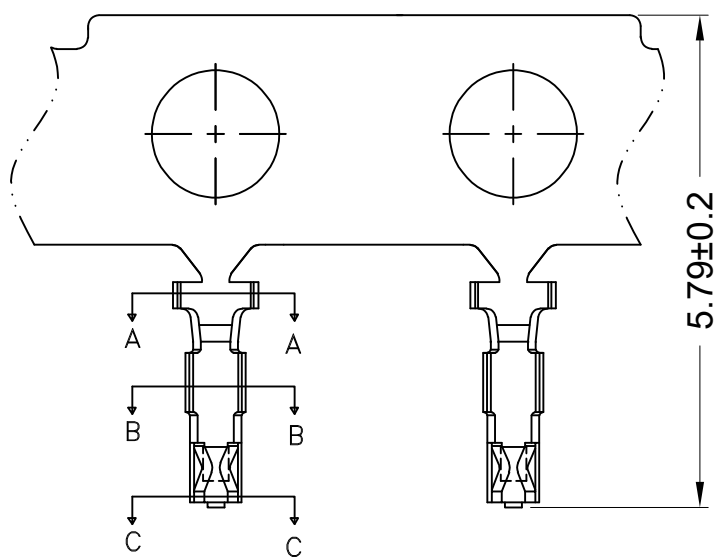

修订 REV	标记 MARK	修改摘要 REVISION DESCRIPTION	签名 SIGNATURE	日期 DATE
AO		NEW DWG		2021-11-12

Dimensional & Ordering Information:

Cir- cuits	Part No	Dimension mm		
		A	B	C
02	HDGC0801H-2P	2.40	0.80	4.40
03	HDGC0801H-3P	3.20	1.60	5.20
04	HDGC0801H-4P	4.00	2.40	6.00
05	HDGC0801H-5P	4.80	3.20	6.80
06	HDGC0801H-6P	5.60	4.00	7.60
07	HDGC0801H-7P	6.40	4.80	8.40
08	HDGC0801H-8P	7.20	5.60	9.20
09	HDGC0801H-9P	8.00	6.40	10.00
10	HDGC0801H-10P	8.80	7.20	10.80
11	HDGC0801H-11P	9.60	8.00	11.60
12	HDGC0801H-12P	10.40	8.80	12.40
13	HDGC0801H-13P	11.20	9.60	13.20
14	HDGC0801H-14P	12.00	10.40	14.00
15	HDGC0801H-15P	12.80	11.20	14.80
16	HDGC0801H-16P	13.60	12.00	15.60

SECTION I-I

深圳市华德共创科技有限公司  
Shenzhen Huade co-create Technology Co.,LTD  
电话: 0755-27129737 传真: 0755-29940187

-TOLERANCES- UNLESS OTHERWISE SPECIFIED 公差参数表		APPD: 核准: 谢亮		TITLE: 产品名称: 0.8H-XP				
X.X	±0.15	X.X'	±3'	CHECK: 校对: 王建业	PART NO: 产品编号: HDGC0801H-XP			
X.XX	±0.10	X.XX'	±2'	DRAW: 绘图: 黄艳兰	DATE	SCALE	UNIT	CODE NUMBER
X.XXX	±0.05	X.XXX'	±1'		2021-11-12	1:1	mm	A001

修订 REV	标记 MARK	修改摘要 REVISION DESCRIPTION	签名 SIGNATURE	日期 DATE
AO		NEW DWG		2021-10-16

 深圳市华德共创科技有限公司 Shenzhen Huade co-create Technology Co.,LTD 电话: 0755-27129737 传真: 0755-29940187		TITLE: <b>0.8-T</b> 产品名称:				
		APPD: 谢亮 CHECK: 王建业 DRAW: 黄艳兰		PART NO: <b>HDGC0801-T</b> 产品编号:		
X.X ±0.30 X.XX ±0.20 X.XXX ±0.10	X.X' ±3' X.XX' ±2' X.XXX' ±1'	APPD: 谢亮 CHECK: 王建业 DRAW: 黄艳兰	DATE: 2021-10-16	SCALE: 1:1	UNIT: mm	CODE NUMBER: A001

-TOLERANCES-  
UNLESS OTHERWISE SPECIFIED  
公差参数表

DATE: 2021-10-16  
SCALE: 1:1  
UNIT: mm  
CODE NUMBER: A001