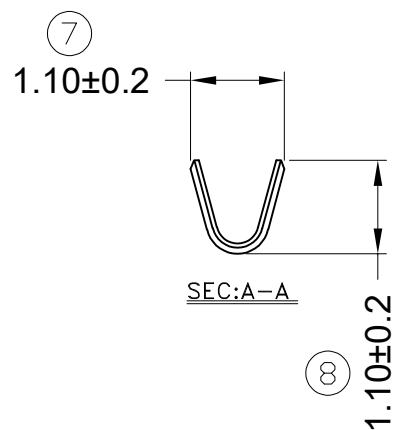

修订 REV	标记 MARK	修改摘要 REVISION DESCRIPTION	签名 SIGNATURE	日期 DATE
AO		NEW DWG		2021-11-12

Dimensional & Ordering Information:

Cir- cuits	Part No	Dimension mm		
		A	B	C
02	HDGC0801H-2P	2.40	0.80	4.40
03	HDGC0801H-3P	3.20	1.60	5.20
04	HDGC0801H-4P	4.00	2.40	6.00
05	HDGC0801H-5P	4.80	3.20	6.80
06	HDGC0801H-6P	5.60	4.00	7.60
07	HDGC0801H-7P	6.40	4.80	8.40
08	HDGC0801H-8P	7.20	5.60	9.20
09	HDGC0801H-9P	8.00	6.40	10.00
10	HDGC0801H-10P	8.80	7.20	10.80
11	HDGC0801H-11P	9.60	8.00	11.60
12	HDGC0801H-12P	10.40	8.80	12.40
13	HDGC0801H-13P	11.20	9.60	13.20
14	HDGC0801H-14P	12.00	10.40	14.00
15	HDGC0801H-15P	12.80	11.20	14.80
16	HDGC0801H-16P	13.60	12.00	15.60

SECTION I-I

深圳市华德共创科技有限公司  
Shenzhen Huade co-create Technology Co.,LTD  
电话: 0755-27129737 传真: 0755-29940187

-TOLERANCES- UNLESS OTHERWISE SPECIFIED 公差参数表		APPD: 核准: 谢亮		TITLE: 产品名称: 0.8H-XP				
X.X	±0.15	X.X'	±3'	CHECK: 校对: 王建业	PART NO: 产品编号: HDGC0801H-XP			
X.XX	±0.10	X.XX'	±2'	DRAW: 绘图: 黄艳兰	DATE	SCALE	UNIT	CODE NUMBER
X.XXX	±0.05	X.XXX'	±1'		2021-11-12	1:1	mm	A001

修订 REV	标记 MARK	修改摘要 REVISION DESCRIPTION	签名 SIGNATURE	日期 DATE
AO		NEW DWG		2021-10-16

 深圳市华德共创科技有限公司 Shenzhen Huade co-create Technology Co.,LTD 电话: 0755-27129737 传真: 0755-29940187		TITLE: <b>0.8-T</b> 产品名称:				
		APPD: 谢亮 CHECK: 王建业 DRAW: 黄艳兰		PART NO: <b>HDGC0801-T</b> 产品编号:		
X.X ±0.30 X.XX ±0.20 X.XXX ±0.10	X.X' ±3' X.XX' ±2' X.XXX' ±1'	APPD: 谢亮 CHECK: 王建业 DRAW: 黄艳兰	DATE: 2021-10-16	SCALE: 1:1	UNIT: mm	CODE NUMBER: A001

-TOLERANCES-  
UNLESS OTHERWISE SPECIFIED  
公差参数表

DATE: 2021-10-16  
SCALE: 1:1  
UNIT: mm  
CODE NUMBER: A001