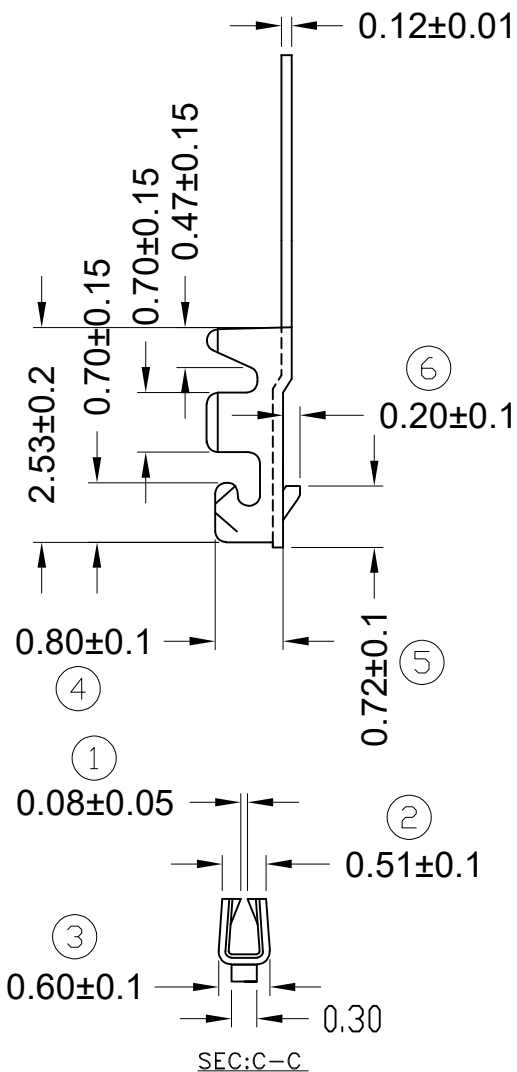

修订 REV	标记 MARK	修改摘要 REVISION DESCRIPTION	签名 SIGNATURE	日期 DATE
AO		NEW DWG		2021-11-12

Dimensional & Ordering Information:

Cir- cuits	Part No	Dimension mm		
		A	B	C
02	HDGC0801H-2P	2.40	0.80	4.40
03	HDGC0801H-3P	3.20	1.60	5.20
04	HDGC0801H-4P	4.00	2.40	6.00
05	HDGC0801H-5P	4.80	3.20	6.80
06	HDGC0801H-6P	5.60	4.00	7.60
07	HDGC0801H-7P	6.40	4.80	8.40
08	HDGC0801H-8P	7.20	5.60	9.20
09	HDGC0801H-9P	8.00	6.40	10.00
10	HDGC0801H-10P	8.80	7.20	10.80
11	HDGC0801H-11P	9.60	8.00	11.60
12	HDGC0801H-12P	10.40	8.80	12.40
13	HDGC0801H-13P	11.20	9.60	13.20
14	HDGC0801H-14P	12.00	10.40	14.00
15	HDGC0801H-15P	12.80	11.20	14.80
16	HDGC0801H-16P	13.60	12.00	15.60

SECTION I-I

深圳市华德共创科技有限公司  
Shenzhen Huade co-create Technology Co.,LTD  
电话: 0755-27129737 传真: 0755-29940187

-TOLERANCES- UNLESS OTHERWISE SPECIFIED 公差参数表		APPD: 核准: 谢亮		TITLE: 产品名称: 0.8H-XP				
X.X	±0.15	X.X'	±3'	CHECK: 校对: 王建业	PART NO: 产品编号: HDGC0801H-XP			
X.XX	±0.10	X.XX'	±2'	DRAW: 绘图: 黄艳兰	DATE	SCALE	UNIT	CODE NUMBER
X.XXX	±0.05	X.XXX'	±1'		2021-11-12	1:1	mm	A001

修订 REV	标记 MARK	修改摘要 REVISION DESCRIPTION	签名 SIGNATURE	日期 DATE
AO		NEW DWG		2021-10-16

 深圳市华德共创科技有限公司 Shenzhen Huade co-create Technology Co.,LTD 电话: 0755-27129737 传真: 0755-29940187		TITLE: <b>0.8-T</b> 产品名称:				
		APPD: 谢亮 CHECK: 王建业 DRAW: 黄艳兰		PART NO: <b>HDGC0801-T</b> 产品编号:		
X.X ±0.30 X.XX ±0.20 X.XXX ±0.10	X.X' ±3' X.XX' ±2' X.XXX' ±1'	APPD: 谢亮 CHECK: 王建业 DRAW: 黄艳兰	DATE: 2021-10-16	SCALE: 1:1	UNIT: mm	CODE NUMBER: A001

-TOLERANCES-  
UNLESS OTHERWISE SPECIFIED  
公差参数表

DATE: 2021-10-16  
SCALE: 1:1  
UNIT: mm  
CODE NUMBER: A001