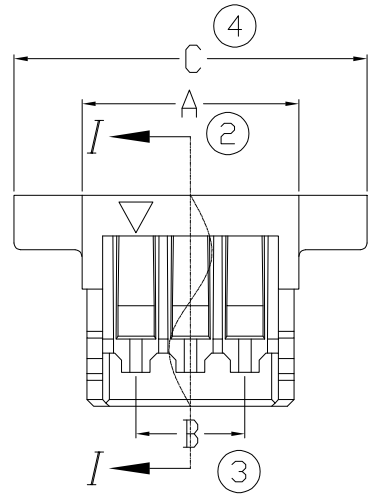

修订 REV	标记 MARK	修改摘要 REVISION DESCRIPTION	签名 SIGNATURE	日期 DATE
AO		NEW DWG		2021-11-12

Dimensional & Ordering Information:

Cir- cuits	Part No	Dimension mm		
		A	B	C
02	HDGC0801H-2P	2.40	0.80	4.40
03	HDGC0801H-3P	3.20	1.60	5.20
04	HDGC0801H-4P	4.00	2.40	6.00
05	HDGC0801H-5P	4.80	3.20	6.80
06	HDGC0801H-6P	5.60	4.00	7.60
07	HDGC0801H-7P	6.40	4.80	8.40
08	HDGC0801H-8P	7.20	5.60	9.20
09	HDGC0801H-9P	8.00	6.40	10.00
10	HDGC0801H-10P	8.80	7.20	10.80
11	HDGC0801H-11P	9.60	8.00	11.60
12	HDGC0801H-12P	10.40	8.80	12.40
13	HDGC0801H-13P	11.20	9.60	13.20
14	HDGC0801H-14P	12.00	10.40	14.00
15	HDGC0801H-15P	12.80	11.20	14.80
16	HDGC0801H-16P	13.60	12.00	15.60

SECTION I-I

深圳市华德共创科技有限公司  
Shenzhen Huade co-create Technology Co.,LTD  
电话: 0755-27129737 传真: 0755-29940187

-TOLERANCES- UNLESS OTHERWISE SPECIFIED 公差参数表		APPD: 核准: 谢亮		TITLE: 产品名称: 0.8H-XP				
X.X	±0.15	X.X'	±3'	CHECK: 校对: 王建业	PART NO: 产品编号: HDGC0801H-XP			
X.XX	±0.10	X.XX'	±2'	DRAW: 绘图: 黄艳兰	DATE	SCALE	UNIT	CODE NUMBER
X.XXX	±0.05	X.XXX'	±1'		2021-11-12	1:1	mm	A001

修订 REV	标记 MARK	修改摘要 REVISION DESCRIPTION	签名 SIGNATURE	日期 DATE
AO		NEW DWG		2021-10-16

 深圳市华德共创科技有限公司 Shenzhen Huade co-create Technology Co.,LTD 电话: 0755-27129737 传真: 0755-29940187		TITLE: <b>0.8-T</b> 产品名称:				
		APPD: 谢亮 CHECK: 王建业 DRAW: 黄艳兰		PART NO: <b>HDGC0801-T</b> 产品编号:		
X.X ±0.30 X.XX ±0.20 X.XXX ±0.10	X.X' ±3' X.XX' ±2' X.XXX' ±1'	APPD: 谢亮 CHECK: 王建业 DRAW: 黄艳兰	DATE: 2021-10-16	SCALE: 1:1	UNIT: mm	CODE NUMBER: A001

-TOLERANCES-  
UNLESS OTHERWISE SPECIFIED  
公差参数表

DATE: 2021-10-16  
SCALE: 1:1  
UNIT: mm  
CODE NUMBER: A001