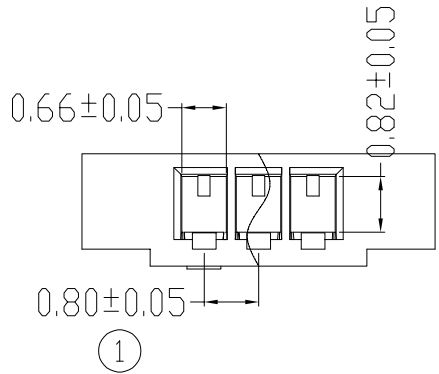

修订 REV	标记 MARK	修改摘要 REVISION DESCRIPTION	签名 SIGNATURE	日期 DATE
AO		NEW DWG		2021-11-12

Dimensional & Ordering Information:

Cir- cuits	Part No	Dimension mm		
		A	B	C
02	HDGC0801H-2P	2.40	0.80	4.40
03	HDGC0801H-3P	3.20	1.60	5.20
04	HDGC0801H-4P	4.00	2.40	6.00
05	HDGC0801H-5P	4.80	3.20	6.80
06	HDGC0801H-6P	5.60	4.00	7.60
07	HDGC0801H-7P	6.40	4.80	8.40
08	HDGC0801H-8P	7.20	5.60	9.20
09	HDGC0801H-9P	8.00	6.40	10.00
10	HDGC0801H-10P	8.80	7.20	10.80
11	HDGC0801H-11P	9.60	8.00	11.60
12	HDGC0801H-12P	10.40	8.80	12.40
13	HDGC0801H-13P	11.20	9.60	13.20
14	HDGC0801H-14P	12.00	10.40	14.00
15	HDGC0801H-15P	12.80	11.20	14.80
16	HDGC0801H-16P	13.60	12.00	15.60

SECTION I-I

深圳市华德共创科技有限公司  
Shenzhen Huade co-create Technology Co.,LTD  
电话: 0755-27129737 传真: 0755-29940187

-TOLERANCES- UNLESS OTHERWISE SPECIFIED 公差参数表		APPD: 核准: 谢亮		TITLE: 产品名称: 0.8H-XP				
X.X	±0.15	X.X'	±3'	CHECK: 校对: 王建业	PART NO: 产品编号: HDGC0801H-XP			
X.XX	±0.10	X.XX'	±2'	DRAW: 绘图: 黄艳兰	DATE	SCALE	UNIT	CODE NUMBER
X.XXX	±0.05	X.XXX'	±1'		2021-11-12	1:1	mm	A001

修订 REV	标记 MARK	修改摘要 REVISION DESCRIPTION	签名 SIGNATURE	日期 DATE
AO		NEW DWG		2021-10-16

 深圳市华德共创科技有限公司 Shenzhen Huade co-create Technology Co.,LTD 电话: 0755-27129737 传真: 0755-29940187		TITLE: <b>0.8-T</b> 产品名称:				
		APPD: 谢亮 CHECK: 王建业 DRAW: 黄艳兰		PART NO: <b>HDGC0801-T</b> 产品编号:		
X.X ±0.30 X.XX ±0.20 X.XXX ±0.10	X.X' ±3' X.XX' ±2' X.XXX' ±1'	APPD: 谢亮 CHECK: 王建业 DRAW: 黄艳兰	DATE: 2021-10-16	SCALE: 1:1	UNIT: mm	CODE NUMBER: A001

-TOLERANCES-  
UNLESS OTHERWISE SPECIFIED  
公差参数表

DATE: 2021-10-16  
SCALE: 1:1  
UNIT: mm  
CODE NUMBER: A001