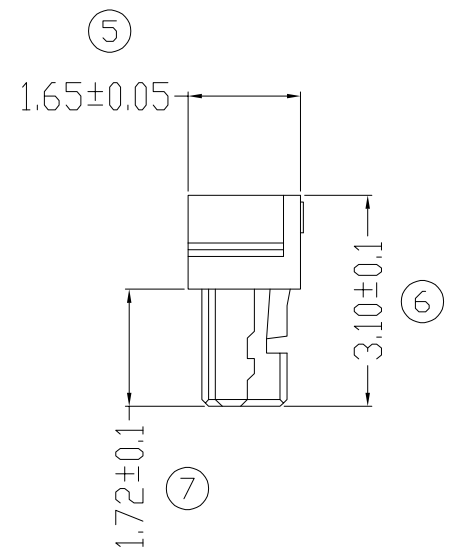

修订 REV	标记 MARK	修改摘要 REVISION DESCRIPTION	签名 SIGNATURE	日期 DATE
AO		NEW DWG		2021-11-12

Dimensional & Ordering Information:

Cir- cuits	Part No	Dimension mm		
		A	B	C
02	HDGC0801H-2P	2.40	0.80	4.40
03	HDGC0801H-3P	3.20	1.60	5.20
04	HDGC0801H-4P	4.00	2.40	6.00
05	HDGC0801H-5P	4.80	3.20	6.80
06	HDGC0801H-6P	5.60	4.00	7.60
07	HDGC0801H-7P	6.40	4.80	8.40
08	HDGC0801H-8P	7.20	5.60	9.20
09	HDGC0801H-9P	8.00	6.40	10.00
10	HDGC0801H-10P	8.80	7.20	10.80
11	HDGC0801H-11P	9.60	8.00	11.60
12	HDGC0801H-12P	10.40	8.80	12.40
13	HDGC0801H-13P	11.20	9.60	13.20
14	HDGC0801H-14P	12.00	10.40	14.00
15	HDGC0801H-15P	12.80	11.20	14.80
16	HDGC0801H-16P	13.60	12.00	15.60

SECTION I-I

深圳市华德共创科技有限公司  
Shenzhen Huade co-create Technology Co.,LTD  
电话: 0755-27129737 传真: 0755-29940187

-TOLERANCES- UNLESS OTHERWISE SPECIFIED 公差参数表		APPD: 核准: 谢亮		TITLE: 产品名称: 0.8H-XP				
X.X	±0.15	X.X'	±3'	CHECK: 校对: 王建业	PART NO: 产品编号: HDGC0801H-XP			
X.XX	±0.10	X.XX'	±2'	DRAW: 绘图: 黄艳兰	DATE	SCALE	UNIT	CODE NUMBER
X.XXX	±0.05	X.XXX'	±1'		2021-11-12	1:1	mm	A001

修订 REV	标记 MARK	修改摘要 REVISION DESCRIPTION	签名 SIGNATURE	日期 DATE
AO		NEW DWG		2021-10-16

 深圳市华德共创科技有限公司 Shenzhen Huade co-create Technology Co.,LTD 电话: 0755-27129737 传真: 0755-29940187		TITLE: <b>0.8-T</b> 产品名称:				
		APPD: 谢亮 CHECK: 王建业 DRAW: 黄艳兰		PART NO: <b>HDGC0801-T</b> 产品编号:		
X.X ±0.30 X.XX ±0.20 X.XXX ±0.10	X.X' ±3' X.XX' ±2' X.XXX' ±1'	APPD: 谢亮 CHECK: 王建业 DRAW: 黄艳兰	DATE: 2021-10-16	SCALE: 1:1	UNIT: mm	CODE NUMBER: A001

-TOLERANCES-  
UNLESS OTHERWISE SPECIFIED  
公差参数表

DATE: 2021-10-16  
SCALE: 1:1  
UNIT: mm  
CODE NUMBER: A001