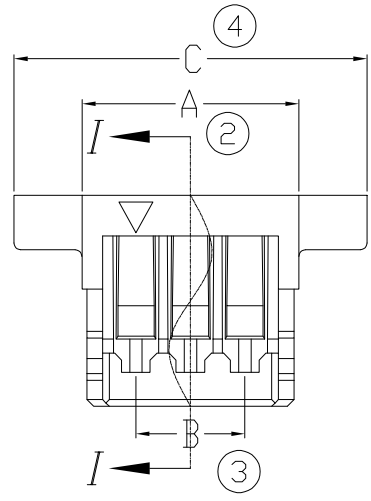

修订 REV	标记 MARK	修改摘要 REVISION DESCRIPTION	签名 SIGNATURE	日期 DATE
AO		NEW DWG		2021-11-12

SECTION I-I

Dimensional & Ordering Information:

Cir- cuits	Part No	Dimension mm		
		A	B	C
02	HDGC0801H-2P	2.40	0.80	4.40
03	HDGC0801H-3P	3.20	1.60	5.20
04	HDGC0801H-4P	4.00	2.40	6.00
05	HDGC0801H-5P	4.80	3.20	6.80
06	HDGC0801H-6P	5.60	4.00	7.60
07	HDGC0801H-7P	6.40	4.80	8.40
08	HDGC0801H-8P	7.20	5.60	9.20
09	HDGC0801H-9P	8.00	6.40	10.00
10	HDGC0801H-10P	8.80	7.20	10.80
11	HDGC0801H-11P	9.60	8.00	11.60
12	HDGC0801H-12P	10.40	8.80	12.40
13	HDGC0801H-13P	11.20	9.60	13.20
14	HDGC0801H-14P	12.00	10.40	14.00
15	HDGC0801H-15P	12.80	11.20	14.80
16	HDGC0801H-16P	13.60	12.00	15.60

深圳市华德共创科技有限公司
Shenzhen Huade co-create Technology Co.,LTD
电话: 0755-27129737 传真: 0755-29940187

-TOLERANCES- UNLESS OTHERWISE SPECIFIED 公差参数表		APPD: 核准: 谢亮		TITLE: 产品名称: 0.8H-XP				
X.X	±0.15	X.X'	±3'	CHECK: 校对: 王建业	PART NO: 产品编号: HDGC0801H-XP			
X.XX	±0.10	X.XX'	±2'	DRAW: 绘图: 黄艳兰	DATE	SCALE	UNIT	CODE NUMBER
X.XXX	±0.05	X.XXX'	±1'		2021-11-12	1:1	mm	A001

修订 REV	标记 MARK	修改摘要 REVISION DESCRIPTION	签名 SIGNATURE	日期 DATE
AO		NEW DWG		2021-10-16

		深圳市华德共创科技有限公司 Shenzhen Huade co-create Technology Co.,LTD 电话: 0755-27129737 传真: 0755-29940187						
		-TOLERANCES- UNLESS OTHERWISE SPECIFIED 公差参数表				TITLE: 0.8-T 产品名称:		
X.X	±0.30	X.X'	±3'	APPD: 核准: 谢亮	PART NO: 产品编号: HDGC0801-T			
X.XX	±0.20	X.XX'	±2'	CHECK: 校对: 王建业	DATE	SCALE	UNIT	CODE NUMBER
X.XXX	±0.10	X.XXX'	±1'	DRAW: 绘图: 黄艳兰	2021-10-16	1:1	mm	A001