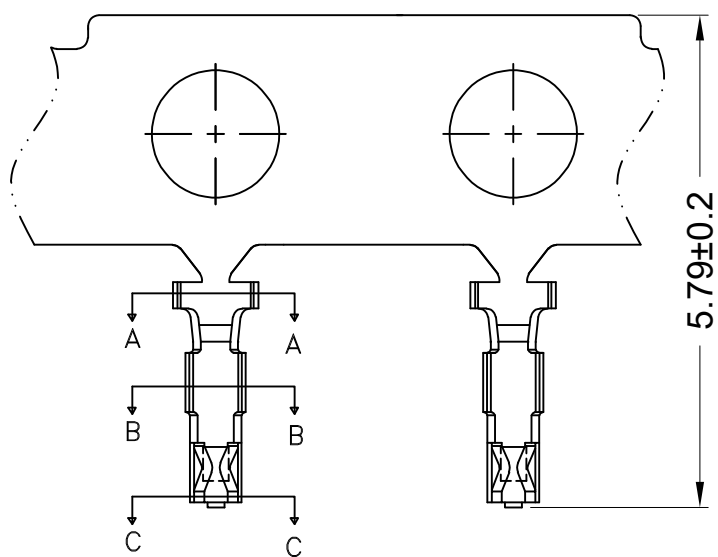

修订 REV	标记 MARK	修改摘要 REVISION DESCRIPTION	签名 SIGNATURE	日期 DATE
AO		NEW DWG		2021-11-12

SECTION I-I

Dimensional & Ordering Information:

Cir- cuits	Part No	Dimension mm		
		A	B	C
02	HDGC0801H-2P	2.40	0.80	4.40
03	HDGC0801H-3P	3.20	1.60	5.20
04	HDGC0801H-4P	4.00	2.40	6.00
05	HDGC0801H-5P	4.80	3.20	6.80
06	HDGC0801H-6P	5.60	4.00	7.60
07	HDGC0801H-7P	6.40	4.80	8.40
08	HDGC0801H-8P	7.20	5.60	9.20
09	HDGC0801H-9P	8.00	6.40	10.00
10	HDGC0801H-10P	8.80	7.20	10.80
11	HDGC0801H-11P	9.60	8.00	11.60
12	HDGC0801H-12P	10.40	8.80	12.40
13	HDGC0801H-13P	11.20	9.60	13.20
14	HDGC0801H-14P	12.00	10.40	14.00
15	HDGC0801H-15P	12.80	11.20	14.80
16	HDGC0801H-16P	13.60	12.00	15.60

深圳市华德共创科技有限公司
Shenzhen Huade co-create Technology Co.,LTD
电话: 0755-27129737 传真: 0755-29940187

-TOLERANCES- UNLESS OTHERWISE SPECIFIED 公差参数表		APPD: 核准: 谢亮		TITLE: 产品名称: 0.8H-XP				
X.X	±0.15	X.X'	±3'	CHECK: 校对: 王建业	PART NO: 产品编号: HDGC0801H-XP			
X.XX	±0.10	X.XX'	±2'	DRAW: 绘图: 黄艳兰	DATE	SCALE	UNIT	CODE NUMBER
X.XXX	±0.05	X.XXX'	±1'		2021-11-12	1:1	mm	A001

修订 REV	标记 MARK	修改摘要 REVISION DESCRIPTION	签名 SIGNATURE	日期 DATE
AO		NEW DWG		2021-10-16

		深圳市华德共创科技有限公司 Shenzhen Huade co-create Technology Co.,LTD 电话: 0755-27129737 传真: 0755-29940187						
		-TOLERANCES- UNLESS OTHERWISE SPECIFIED 公差参数表				TITLE: 0.8-T 产品名称:		
X.X	±0.30	X.X'	±3'	APPD: 核准: 谢亮	PART NO: 产品编号: HDGC0801-T			
X.XX	±0.20	X.XX'	±2'	CHECK: 校对: 王建业	DATE	SCALE	UNIT	CODE NUMBER
X.XXX	±0.10	X.XXX'	±1'	DRAW: 绘图: 黄艳兰	2021-10-16	1:1	mm	A001