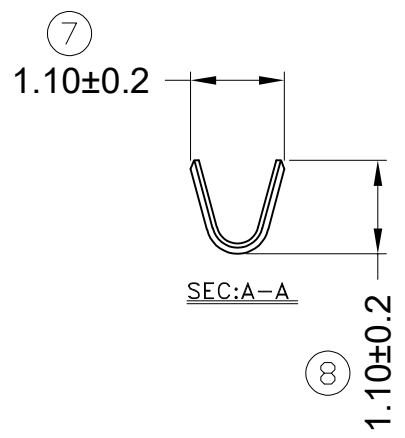

修订 REV	标记 MARK	修改摘要 REVISION DESCRIPTION	签名 SIGNATURE	日期 DATE
AO		NEW DWG		2021-11-12

SECTION I-I

Dimensional & Ordering Information:

Cir- cuits	Part No	Dimension mm		
		A	B	C
02	HDGC0801H-2P	2.40	0.80	4.40
03	HDGC0801H-3P	3.20	1.60	5.20
04	HDGC0801H-4P	4.00	2.40	6.00
05	HDGC0801H-5P	4.80	3.20	6.80
06	HDGC0801H-6P	5.60	4.00	7.60
07	HDGC0801H-7P	6.40	4.80	8.40
08	HDGC0801H-8P	7.20	5.60	9.20
09	HDGC0801H-9P	8.00	6.40	10.00
10	HDGC0801H-10P	8.80	7.20	10.80
11	HDGC0801H-11P	9.60	8.00	11.60
12	HDGC0801H-12P	10.40	8.80	12.40
13	HDGC0801H-13P	11.20	9.60	13.20
14	HDGC0801H-14P	12.00	10.40	14.00
15	HDGC0801H-15P	12.80	11.20	14.80
16	HDGC0801H-16P	13.60	12.00	15.60

深圳市华德共创科技有限公司
Shenzhen Huade co-create Technology Co.,LTD
电话: 0755-27129737 传真: 0755-29940187

-TOLERANCES- UNLESS OTHERWISE SPECIFIED 公差参数表		APPD: 核准: 谢亮		TITLE: 产品名称: 0.8H-XP				
X.X	±0.15	X.X'	±3'	CHECK: 校对: 王建业	PART NO: 产品编号: HDGC0801H-XP			
X.XX	±0.10	X.XX'	±2'	DRAW: 绘图: 黄艳兰	DATE	SCALE	UNIT	CODE NUMBER
X.XXX	±0.05	X.XXX'	±1'		2021-11-12	1:1	mm	A001

修订 REV	标记 MARK	修改摘要 REVISION DESCRIPTION	签名 SIGNATURE	日期 DATE
AO		NEW DWG		2021-10-16

		深圳市华德共创科技有限公司 Shenzhen Huade co-create Technology Co.,LTD 电话: 0755-27129737 传真: 0755-29940187						
		-TOLERANCES- UNLESS OTHERWISE SPECIFIED 公差参数表				TITLE: 0.8-T 产品名称:		
X.X	±0.30	X.X'	±3'	APPD: 核准: 谢亮	PART NO: 产品编号: HDGC0801-T			
X.XX	±0.20	X.XX'	±2'	CHECK: 校对: 王建业	DATE	SCALE	UNIT	CODE NUMBER
X.XXX	±0.10	X.XXX'	±1'	DRAW: 绘图: 黄艳兰	2021-10-16	1:1	mm	A001