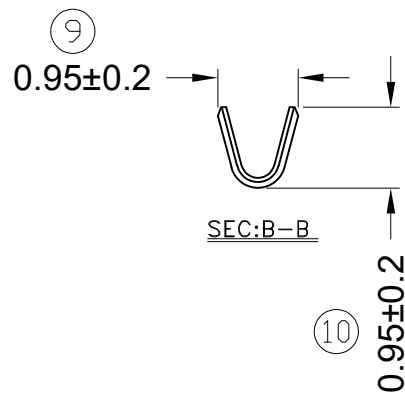

修订 REV	标记 MARK	修改摘要 REVISION DESCRIPTION	签名 SIGNATURE	日期 DATE
AO		NEW DWG		2021-11-12

SECTION I-I

Dimensional & Ordering Information:

Cir- cuits	Part No	Dimension mm		
		A	B	C
02	HDGC0801H-2P	2.40	0.80	4.40
03	HDGC0801H-3P	3.20	1.60	5.20
04	HDGC0801H-4P	4.00	2.40	6.00
05	HDGC0801H-5P	4.80	3.20	6.80
06	HDGC0801H-6P	5.60	4.00	7.60
07	HDGC0801H-7P	6.40	4.80	8.40
08	HDGC0801H-8P	7.20	5.60	9.20
09	HDGC0801H-9P	8.00	6.40	10.00
10	HDGC0801H-10P	8.80	7.20	10.80
11	HDGC0801H-11P	9.60	8.00	11.60
12	HDGC0801H-12P	10.40	8.80	12.40
13	HDGC0801H-13P	11.20	9.60	13.20
14	HDGC0801H-14P	12.00	10.40	14.00
15	HDGC0801H-15P	12.80	11.20	14.80
16	HDGC0801H-16P	13.60	12.00	15.60

深圳市华德共创科技有限公司
Shenzhen Huade co-create Technology Co.,LTD
电话: 0755-27129737 传真: 0755-29940187

-TOLERANCES- UNLESS OTHERWISE SPECIFIED 公差参数表		APPD: 核准: 谢亮		TITLE: 产品名称: 0.8H-XP				
X.X	±0.15	X.X'	±3'	CHECK: 校对: 王建业	PART NO: 产品编号: HDGC0801H-XP			
X.XX	±0.10	X.XX'	±2'	DRAW: 绘图: 黄艳兰	DATE	SCALE	UNIT	CODE NUMBER
X.XXX	±0.05	X.XXX'	±1'		2021-11-12	1:1	mm	A001

修订 REV	标记 MARK	修改摘要 REVISION DESCRIPTION	签名 SIGNATURE	日期 DATE
AO		NEW DWG		2021-10-16

		深圳市华德共创科技有限公司 Shenzhen Huade co-create Technology Co.,LTD 电话: 0755-27129737 传真: 0755-29940187						
		-TOLERANCES- UNLESS OTHERWISE SPECIFIED 公差参数表				TITLE: 0.8-T 产品名称:		
X.X	±0.30	X.X'	±3'	APPD: 核准: 谢亮	PART NO: 产品编号: HDGC0801-T			
X.XX	±0.20	X.XX'	±2'	CHECK: 校对: 王建业	DATE	SCALE	UNIT	CODE NUMBER
X.XXX	±0.10	X.XXX'	±1'	DRAW: 绘图: 黄艳兰	2021-10-16	1:1	mm	A001