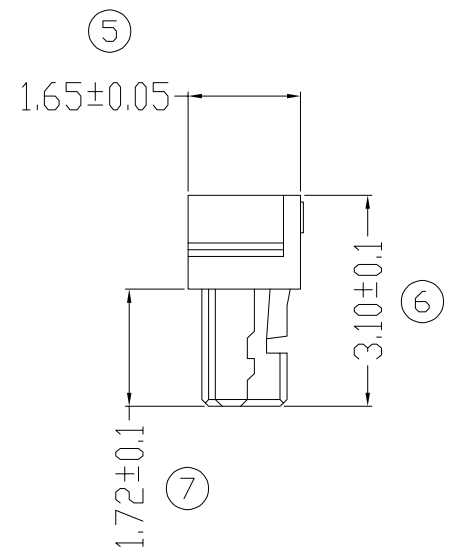

修订 REV	标记 MARK	修改摘要 REVISION DESCRIPTION	签名 SIGNATURE	日期 DATE
AO		NEW DWG		2021-11-12

SECTION I-I

Dimensional & Ordering Information:

Cir- cuits	Part No	Dimension mm		
		A	B	C
02	HDGC0801H-2P	2.40	0.80	4.40
03	HDGC0801H-3P	3.20	1.60	5.20
04	HDGC0801H-4P	4.00	2.40	6.00
05	HDGC0801H-5P	4.80	3.20	6.80
06	HDGC0801H-6P	5.60	4.00	7.60
07	HDGC0801H-7P	6.40	4.80	8.40
08	HDGC0801H-8P	7.20	5.60	9.20
09	HDGC0801H-9P	8.00	6.40	10.00
10	HDGC0801H-10P	8.80	7.20	10.80
11	HDGC0801H-11P	9.60	8.00	11.60
12	HDGC0801H-12P	10.40	8.80	12.40
13	HDGC0801H-13P	11.20	9.60	13.20
14	HDGC0801H-14P	12.00	10.40	14.00
15	HDGC0801H-15P	12.80	11.20	14.80
16	HDGC0801H-16P	13.60	12.00	15.60

深圳市华德共创科技有限公司
Shenzhen Huade co-create Technology Co.,LTD
电话: 0755-27129737 传真: 0755-29940187

-TOLERANCES- UNLESS OTHERWISE SPECIFIED 公差参数表		APPD: 核准: 谢亮		TITLE: 产品名称: 0.8H-XP				
X.X	±0.15	X.X'	±3'	CHECK: 校对: 王建业	PART NO: 产品编号: HDGC0801H-XP			
X.XX	±0.10	X.XX'	±2'	DRAW: 绘图: 黄艳兰	DATE	SCALE	UNIT	CODE NUMBER
X.XXX	±0.05	X.XXX'	±1'		2021-11-12	1:1	mm	A001

修订 REV	标记 MARK	修改摘要 REVISION DESCRIPTION	签名 SIGNATURE	日期 DATE
AO		NEW DWG		2021-10-16

		深圳市华德共创科技有限公司 Shenzhen Huade co-create Technology Co.,LTD 电话: 0755-27129737 传真: 0755-29940187						
		-TOLERANCES- UNLESS OTHERWISE SPECIFIED 公差参数表				TITLE: 0.8-T 产品名称:		
X.X	±0.30	X.X'	±3'	APPD: 核准: 谢亮	PART NO: 产品编号: HDGC0801-T			
X.XX	±0.20	X.XX'	±2'	CHECK: 校对: 王建业	DATE	SCALE	UNIT	CODE NUMBER
X.XXX	±0.10	X.XXX'	±1'	DRAW: 绘图: 黄艳兰	2021-10-16	1:1	mm	A001