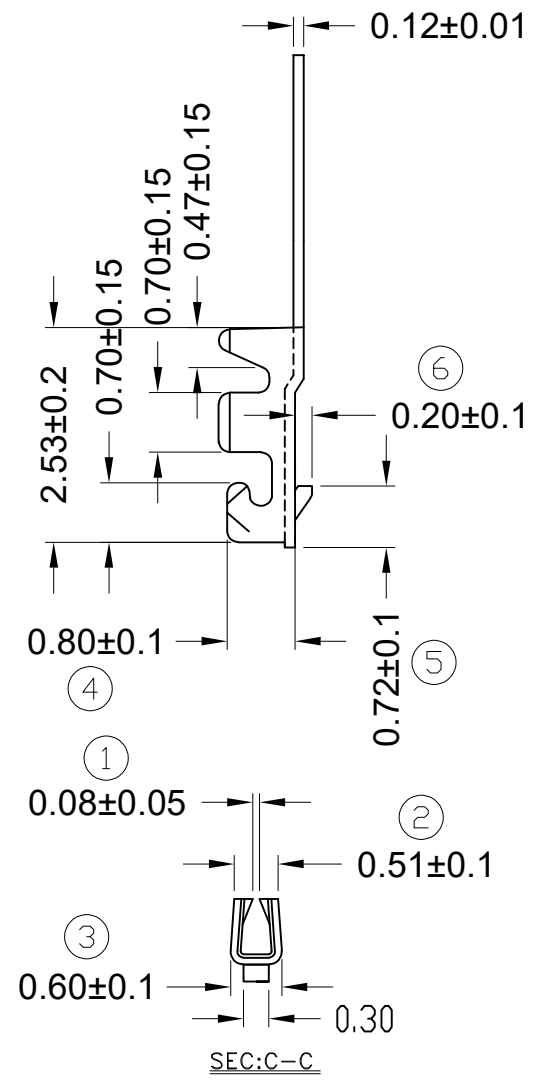

修订 REV	标记 MARK	修改摘要 REVISION DESCRIPTION	签名 SIGNATURE	日期 DATE
AO		NEW DWG		2021-11-12

SECTION I-I

Dimensional & Ordering Information:

Cir- cuits	Part No	Dimension mm		
		A	B	C
02	HDGC0801H-2P	2.40	0.80	4.40
03	HDGC0801H-3P	3.20	1.60	5.20
04	HDGC0801H-4P	4.00	2.40	6.00
05	HDGC0801H-5P	4.80	3.20	6.80
06	HDGC0801H-6P	5.60	4.00	7.60
07	HDGC0801H-7P	6.40	4.80	8.40
08	HDGC0801H-8P	7.20	5.60	9.20
09	HDGC0801H-9P	8.00	6.40	10.00
10	HDGC0801H-10P	8.80	7.20	10.80
11	HDGC0801H-11P	9.60	8.00	11.60
12	HDGC0801H-12P	10.40	8.80	12.40
13	HDGC0801H-13P	11.20	9.60	13.20
14	HDGC0801H-14P	12.00	10.40	14.00
15	HDGC0801H-15P	12.80	11.20	14.80
16	HDGC0801H-16P	13.60	12.00	15.60

深圳市华德共创科技有限公司
Shenzhen Huade co-create Technology Co.,LTD
电话: 0755-27129737 传真: 0755-29940187

-TOLERANCES- UNLESS OTHERWISE SPECIFIED 公差参数表		APPD: 核准: 谢亮		TITLE: 产品名称: 0.8H-XP				
X.X	±0.15	X.X'	±3'	CHECK: 校对: 王建业	PART NO: 产品编号: HDGC0801H-XP			
X.XX	±0.10	X.XX'	±2'	DRAW: 绘图: 黄艳兰	DATE	SCALE	UNIT	CODE NUMBER
X.XXX	±0.05	X.XXX'	±1'		2021-11-12	1:1	mm	A001

修订 REV	标记 MARK	修改摘要 REVISION DESCRIPTION	签名 SIGNATURE	日期 DATE
AO		NEW DWG		2021-10-16

		深圳市华德共创科技有限公司 Shenzhen Huade co-create Technology Co.,LTD 电话: 0755-27129737 传真: 0755-29940187						
		-TOLERANCES- UNLESS OTHERWISE SPECIFIED 公差参数表				TITLE: 0.8-T 产品名称:		
X.X	±0.30	X.X'	±3'	APPD: 核准: 谢亮	PART NO: 产品编号: HDGC0801-T			
X.XX	±0.20	X.XX'	±2'	CHECK: 校对: 王建业	DATE	SCALE	UNIT	CODE NUMBER
X.XXX	±0.10	X.XXX'	±1'	DRAW: 绘图: 黄艳兰	2021-10-16	1:1	mm	A001