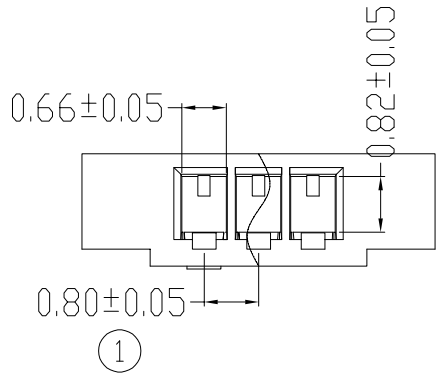

修订 REV	标记 MARK	修改摘要 REVISION DESCRIPTION	签名 SIGNATURE	日期 DATE
AO		NEW DWG		2021-11-12

SECTION I-I

Dimensional & Ordering Information:

Cir- cuits	Part No	Dimension mm		
		A	B	C
02	HDGC0801H-2P	2.40	0.80	4.40
03	HDGC0801H-3P	3.20	1.60	5.20
04	HDGC0801H-4P	4.00	2.40	6.00
05	HDGC0801H-5P	4.80	3.20	6.80
06	HDGC0801H-6P	5.60	4.00	7.60
07	HDGC0801H-7P	6.40	4.80	8.40
08	HDGC0801H-8P	7.20	5.60	9.20
09	HDGC0801H-9P	8.00	6.40	10.00
10	HDGC0801H-10P	8.80	7.20	10.80
11	HDGC0801H-11P	9.60	8.00	11.60
12	HDGC0801H-12P	10.40	8.80	12.40
13	HDGC0801H-13P	11.20	9.60	13.20
14	HDGC0801H-14P	12.00	10.40	14.00
15	HDGC0801H-15P	12.80	11.20	14.80
16	HDGC0801H-16P	13.60	12.00	15.60

深圳市华德共创科技有限公司
Shenzhen Huade co-create Technology Co.,LTD
电话: 0755-27129737 传真: 0755-29940187

-TOLERANCES- UNLESS OTHERWISE SPECIFIED 公差参数表		APPD: 核准: 谢亮		TITLE: 产品名称: 0.8H-XP				
X.X	±0.15	X.X'	±3'	CHECK: 校对: 王建业	PART NO: 产品编号: HDGC0801H-XP			
X.XX	±0.10	X.XX'	±2'	DRAW: 绘图: 黄艳兰	DATE	SCALE	UNIT	CODE NUMBER
X.XXX	±0.05	X.XXX'	±1'		2021-11-12	1:1	mm	A001

修订 REV	标记 MARK	修改摘要 REVISION DESCRIPTION	签名 SIGNATURE	日期 DATE
AO		NEW DWG		2021-10-16

		深圳市华德共创科技有限公司 Shenzhen Huade co-create Technology Co.,LTD 电话: 0755-27129737 传真: 0755-29940187						
		-TOLERANCES- UNLESS OTHERWISE SPECIFIED 公差参数表				TITLE: 0.8-T 产品名称:		
X.X	±0.30	X.X'	±3'	APPD: 核准: 谢亮	PART NO: 产品编号: HDGC0801-T			
X.XX	±0.20	X.XX'	±2'	CHECK: 校对: 王建业	DATE	SCALE	UNIT	CODE NUMBER
X.XXX	±0.10	X.XXX'	±1'	DRAW: 绘图: 黄艳兰	2021-10-16	1:1	mm	A001