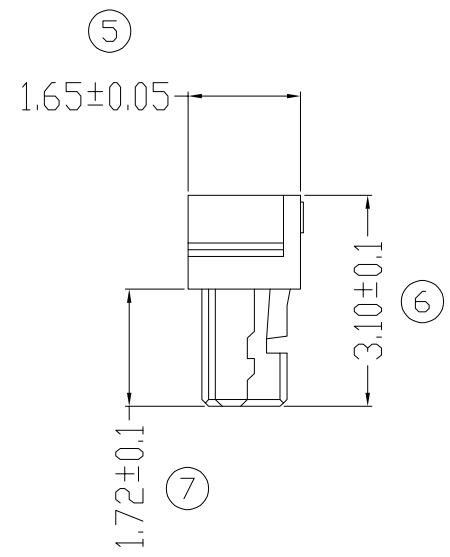

修订 REV	标记 MARK	修改摘要 REVISION DESCRIPTION	签名 SIGNATURE	日期 DATE
AO		NEW DWG		2021-11-12

Dimensional & Ordering Information:

Cir- cuits	Part No	Dimension mm		
		A	B	C
02	HDGC0801H-2P	2.40	0.80	4.40
03	HDGC0801H-3P	3.20	1.60	5.20
04	HDGC0801H-4P	4.00	2.40	6.00
05	HDGC0801H-5P	4.80	3.20	6.80
06	HDGC0801H-6P	5.60	4.00	7.60
07	HDGC0801H-7P	6.40	4.80	8.40
08	HDGC0801H-8P	7.20	5.60	9.20
09	HDGC0801H-9P	8.00	6.40	10.00
10	HDGC0801H-10P	8.80	7.20	10.80
11	HDGC0801H-11P	9.60	8.00	11.60
12	HDGC0801H-12P	10.40	8.80	12.40
13	HDGC0801H-13P	11.20	9.60	13.20
14	HDGC0801H-14P	12.00	10.40	14.00
15	HDGC0801H-15P	12.80	11.20	14.80
16	HDGC0801H-16P	13.60	12.00	15.60

SECTION I-I

深圳市华德共创科技有限公司  
Shenzhen Huade co-create Technology Co.,LTD  
电话: 0755-27129737 传真: 0755-29940187

-TOLERANCES- UNLESS OTHERWISE SPECIFIED 公差参数表		APPD: 核准: 谢亮		TITLE: 产品名称: 0.8H-XP				
X.X	±0.15	X.X'	±3'	CHECK: 校对: 王建业	PART NO: 产品编号: HDGC0801H-XP			
X.XX	±0.10	X.XX'	±2'	DRAW: 绘图: 黄艳兰	DATE	SCALE	UNIT	CODE NUMBER
X.XXX	±0.05	X.XXX'	±1'		2021-11-12	1:1	mm	A001

修订 REV	标记 MARK	修改摘要 REVISION DESCRIPTION	签名 SIGNATURE	日期 DATE
AO		NEW DWG		2021-10-16

		深圳市华德共创科技有限公司 Shenzhen Huade co-create Technology Co.,LTD 电话: 0755-27129737 传真: 0755-29940187					
-TOLERANCES- UNLESS OTHERWISE SPECIFIED 公差参数表				 		TITLE: <b>0.8-T</b> 产品名称:	
X.X	±0.30	X.X'	±3'	APPD: 核准:	谢亮		
X.XX	±0.20	X.XX'	±2'	CHECK: 校对:	王建业		
X.XXX	±0.10	X.XXX'	±1'	DRAW: 绘图:	黄艳兰		
				DATE	SCALE	UNIT	CODE NUMBER
				2021-10-16	1:1	mm	A001