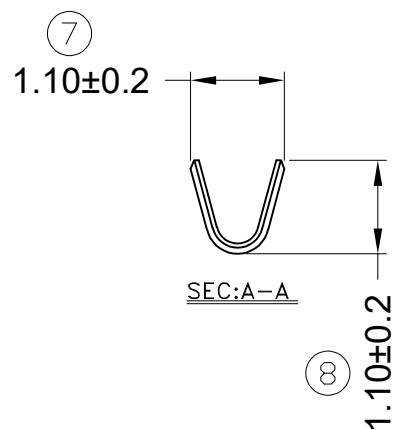

修订 REV	标记 MARK	修改摘要 REVISION DESCRIPTION	签名 SIGNATURE	日期 DATE
AO		NEW DWG		2021-11-12

Dimensional & Ordering Information:

Cir- cuits	Part No	Dimension mm		
		A	B	C
02	HDGC0801H-2P	2.40	0.80	4.40
03	HDGC0801H-3P	3.20	1.60	5.20
04	HDGC0801H-4P	4.00	2.40	6.00
05	HDGC0801H-5P	4.80	3.20	6.80
06	HDGC0801H-6P	5.60	4.00	7.60
07	HDGC0801H-7P	6.40	4.80	8.40
08	HDGC0801H-8P	7.20	5.60	9.20
09	HDGC0801H-9P	8.00	6.40	10.00
10	HDGC0801H-10P	8.80	7.20	10.80
11	HDGC0801H-11P	9.60	8.00	11.60
12	HDGC0801H-12P	10.40	8.80	12.40
13	HDGC0801H-13P	11.20	9.60	13.20
14	HDGC0801H-14P	12.00	10.40	14.00
15	HDGC0801H-15P	12.80	11.20	14.80
16	HDGC0801H-16P	13.60	12.00	15.60

SECTION I-I

深圳市华德共创科技有限公司  
Shenzhen Huade co-create Technology Co.,LTD  
电话: 0755-27129737 传真: 0755-29940187

-TOLERANCES- UNLESS OTHERWISE SPECIFIED 公差参数表		APPD: 核准: 谢亮		TITLE: 产品名称: 0.8H-XP				
X.X	±0.15	X.X'	±3'	CHECK: 校对: 王建业	PART NO: 产品编号: HDGC0801H-XP			
X.XX	±0.10	X.XX'	±2'	DRAW: 绘图: 黄艳兰	DATE	SCALE	UNIT	CODE NUMBER
X.XXX	±0.05	X.XXX'	±1'		2021-11-12	1:1	mm	A001

修订 REV	标记 MARK	修改摘要 REVISION DESCRIPTION	签名 SIGNATURE	日期 DATE
AO		NEW DWG		2021-10-16

		深圳市华德共创科技有限公司 Shenzhen Huade co-create Technology Co.,LTD 电话: 0755-27129737 传真: 0755-29940187					
-TOLERANCES- UNLESS OTHERWISE SPECIFIED 公差参数表				 		TITLE: <b>0.8-T</b> 产品名称:	
X.X	±0.30	X.X'	±3'	APPD: 核准:	谢亮		
X.XX	±0.20	X.XX'	±2'	CHECK: 校对:	王建业		
X.XXX	±0.10	X.XXX'	±1'	DRAW: 绘图:	黄艳兰		
				DATE	SCALE	UNIT	CODE NUMBER
				2021-10-16	1:1	mm	A001