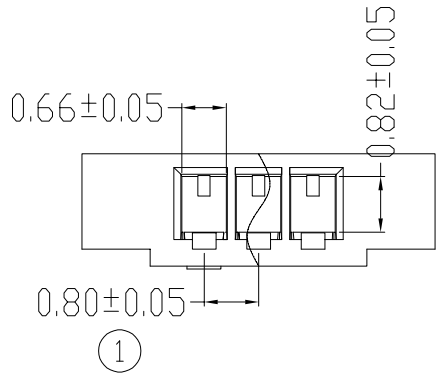

修订 REV	标记 MARK	修改摘要 REVISION DESCRIPTION	签名 SIGNATURE	日期 DATE
AO		NEW DWG		2021-11-12

Dimensional & Ordering Information:

Cir- cuits	Part No	Dimension mm		
		A	B	C
02	HDGC0801H-2P	2.40	0.80	4.40
03	HDGC0801H-3P	3.20	1.60	5.20
04	HDGC0801H-4P	4.00	2.40	6.00
05	HDGC0801H-5P	4.80	3.20	6.80
06	HDGC0801H-6P	5.60	4.00	7.60
07	HDGC0801H-7P	6.40	4.80	8.40
08	HDGC0801H-8P	7.20	5.60	9.20
09	HDGC0801H-9P	8.00	6.40	10.00
10	HDGC0801H-10P	8.80	7.20	10.80
11	HDGC0801H-11P	9.60	8.00	11.60
12	HDGC0801H-12P	10.40	8.80	12.40
13	HDGC0801H-13P	11.20	9.60	13.20
14	HDGC0801H-14P	12.00	10.40	14.00
15	HDGC0801H-15P	12.80	11.20	14.80
16	HDGC0801H-16P	13.60	12.00	15.60

SECTION I-I

深圳市华德共创科技有限公司  
Shenzhen Huade co-create Technology Co.,LTD  
电话: 0755-27129737 传真: 0755-29940187

-TOLERANCES- UNLESS OTHERWISE SPECIFIED 公差参数表		APPD: 核准: 谢亮		TITLE: 产品名称: 0.8H-XP				
X.X	±0.15	X.X'	±3'	CHECK: 校对: 王建业	PART NO: 产品编号: HDGC0801H-XP			
X.XX	±0.10	X.XX'	±2'	DRAW: 绘图: 黄艳兰	DATE	SCALE	UNIT	CODE NUMBER
X.XXX	±0.05	X.XXX'	±1'		2021-11-12	1:1	mm	A001

修订 REV	标记 MARK	修改摘要 REVISION DESCRIPTION	签名 SIGNATURE	日期 DATE
AO		NEW DWG		2021-10-16

		深圳市华德共创科技有限公司 Shenzhen Huade co-create Technology Co.,LTD 电话: 0755-27129737 传真: 0755-29940187					
-TOLERANCES- UNLESS OTHERWISE SPECIFIED 公差参数表				 		TITLE: <b>0.8-T</b> 产品名称:	
X.X	±0.30	X.X'	±3'	APPD: 核准:	谢亮		
X.XX	±0.20	X.XX'	±2'	CHECK: 校对:	王建业		
X.XXX	±0.10	X.XXX'	±1'	DRAW: 绘图:	黄艳兰		
				DATE	SCALE	UNIT	CODE NUMBER
				2021-10-16	1:1	mm	A001