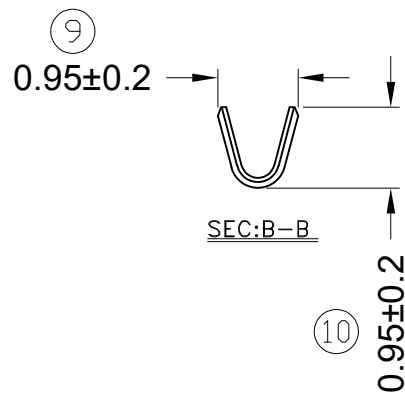

修订 REV	标记 MARK	修改摘要 REVISION DESCRIPTION	签名 SIGNATURE	日期 DATE
AO		NEW DWG		2021-11-12

Dimensional & Ordering Information:

Cir- cuits	Part No	Dimension mm		
		A	B	C
02	HDGC0801H-2P	2.40	0.80	4.40
03	HDGC0801H-3P	3.20	1.60	5.20
04	HDGC0801H-4P	4.00	2.40	6.00
05	HDGC0801H-5P	4.80	3.20	6.80
06	HDGC0801H-6P	5.60	4.00	7.60
07	HDGC0801H-7P	6.40	4.80	8.40
08	HDGC0801H-8P	7.20	5.60	9.20
09	HDGC0801H-9P	8.00	6.40	10.00
10	HDGC0801H-10P	8.80	7.20	10.80
11	HDGC0801H-11P	9.60	8.00	11.60
12	HDGC0801H-12P	10.40	8.80	12.40
13	HDGC0801H-13P	11.20	9.60	13.20
14	HDGC0801H-14P	12.00	10.40	14.00
15	HDGC0801H-15P	12.80	11.20	14.80
16	HDGC0801H-16P	13.60	12.00	15.60

SECTION I-I

深圳市华德共创科技有限公司  
Shenzhen Huade co-create Technology Co.,LTD  
电话: 0755-27129737 传真: 0755-29940187

-TOLERANCES- UNLESS OTHERWISE SPECIFIED 公差参数表		APPD: 核准: 谢亮		TITLE: 产品名称: 0.8H-XP				
X.X	±0.15	X.X'	±3'	CHECK: 校对: 王建业	PART NO: 产品编号: HDGC0801H-XP			
X.XX	±0.10	X.XX'	±2'	DRAW: 绘图: 黄艳兰	DATE	SCALE	UNIT	CODE NUMBER
X.XXX	±0.05	X.XXX'	±1'		2021-11-12	1:1	mm	A001

修订 REV	标记 MARK	修改摘要 REVISION DESCRIPTION	签名 SIGNATURE	日期 DATE
AO		NEW DWG		2021-10-16

		深圳市华德共创科技有限公司 Shenzhen Huade co-create Technology Co.,LTD 电话: 0755-27129737 传真: 0755-29940187					
-TOLERANCES- UNLESS OTHERWISE SPECIFIED 公差参数表				 		TITLE: <b>0.8-T</b> 产品名称:	
X.X	±0.30	X.X'	±3'	APPD: 核准:	谢亮		
X.XX	±0.20	X.XX'	±2'	CHECK: 校对:	王建业		
X.XXX	±0.10	X.XXX'	±1'	DRAW: 绘图:	黄艳兰		
				DATE	SCALE	UNIT	CODE NUMBER
				2021-10-16	1:1	mm	A001