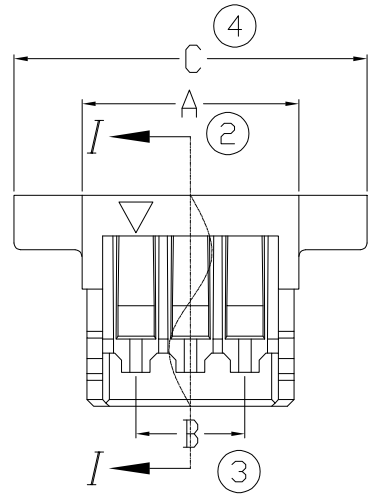

修订 REV	标记 MARK	修改摘要 REVISION DESCRIPTION	签名 SIGNATURE	日期 DATE
AO		NEW DWG		2021-11-12

Dimensional & Ordering Information:

Cir- cuits	Part No	Dimension mm		
		A	B	C
02	HDGC0801H-2P	2.40	0.80	4.40
03	HDGC0801H-3P	3.20	1.60	5.20
04	HDGC0801H-4P	4.00	2.40	6.00
05	HDGC0801H-5P	4.80	3.20	6.80
06	HDGC0801H-6P	5.60	4.00	7.60
07	HDGC0801H-7P	6.40	4.80	8.40
08	HDGC0801H-8P	7.20	5.60	9.20
09	HDGC0801H-9P	8.00	6.40	10.00
10	HDGC0801H-10P	8.80	7.20	10.80
11	HDGC0801H-11P	9.60	8.00	11.60
12	HDGC0801H-12P	10.40	8.80	12.40
13	HDGC0801H-13P	11.20	9.60	13.20
14	HDGC0801H-14P	12.00	10.40	14.00
15	HDGC0801H-15P	12.80	11.20	14.80
16	HDGC0801H-16P	13.60	12.00	15.60

SECTION I-I

深圳市华德共创科技有限公司  
Shenzhen Huade co-create Technology Co.,LTD  
电话: 0755-27129737 传真: 0755-29940187

-TOLERANCES- UNLESS OTHERWISE SPECIFIED 公差参数表		APPD: 核准: 谢亮		TITLE: 产品名称: 0.8H-XP				
X.X	±0.15	X.X'	±3'	CHECK: 校对: 王建业	PART NO: 产品编号: HDGC0801H-XP			
X.XX	±0.10	X.XX'	±2'	DRAW: 绘图: 黄艳兰	DATE	SCALE	UNIT	CODE NUMBER
X.XXX	±0.05	X.XXX'	±1'		2021-11-12	1:1	mm	A001

修订 REV	标记 MARK	修改摘要 REVISION DESCRIPTION	签名 SIGNATURE	日期 DATE
AO		NEW DWG		2021-10-16

		深圳市华德共创科技有限公司 Shenzhen Huade co-create Technology Co.,LTD 电话: 0755-27129737 传真: 0755-29940187					
-TOLERANCES- UNLESS OTHERWISE SPECIFIED 公差参数表				 		TITLE: <b>0.8-T</b> 产品名称:	
X.X	±0.30	X.X'	±3'	APPD: 核准:	谢亮		
X.XX	±0.20	X.XX'	±2'	CHECK: 校对:	王建业		
X.XXX	±0.10	X.XXX'	±1'	DRAW: 绘图:	黄艳兰		
				DATE	SCALE	UNIT	CODE NUMBER
				2021-10-16	1:1	mm	A001