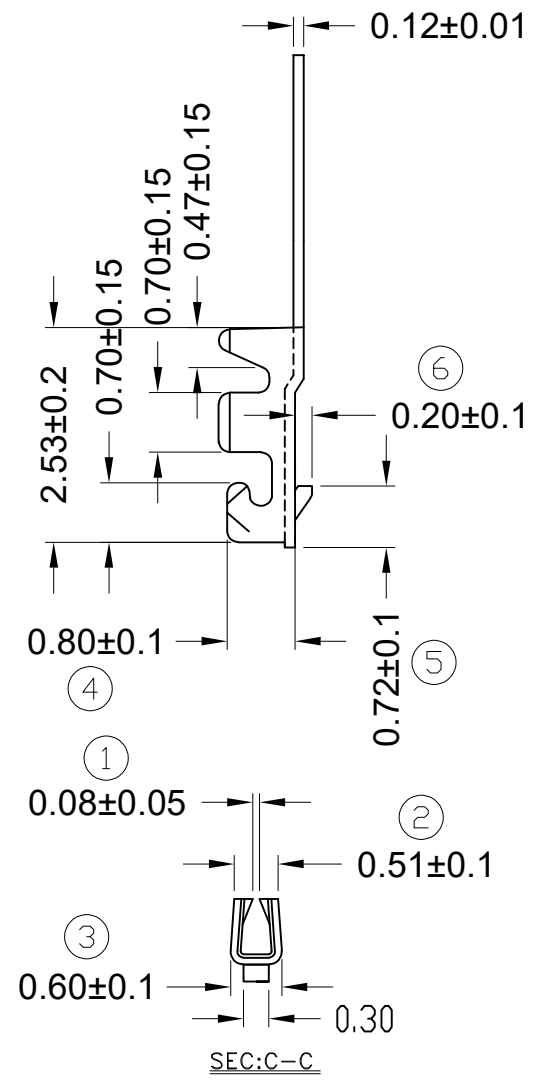

修订 REV	标记 MARK	修改摘要 REVISION DESCRIPTION	签名 SIGNATURE	日期 DATE
AO		NEW DWG		2021-11-12

Dimensional & Ordering Information:

Cir- cuits	Part No	Dimension mm		
		A	B	C
02	HDGC0801H-2P	2.40	0.80	4.40
03	HDGC0801H-3P	3.20	1.60	5.20
04	HDGC0801H-4P	4.00	2.40	6.00
05	HDGC0801H-5P	4.80	3.20	6.80
06	HDGC0801H-6P	5.60	4.00	7.60
07	HDGC0801H-7P	6.40	4.80	8.40
08	HDGC0801H-8P	7.20	5.60	9.20
09	HDGC0801H-9P	8.00	6.40	10.00
10	HDGC0801H-10P	8.80	7.20	10.80
11	HDGC0801H-11P	9.60	8.00	11.60
12	HDGC0801H-12P	10.40	8.80	12.40
13	HDGC0801H-13P	11.20	9.60	13.20
14	HDGC0801H-14P	12.00	10.40	14.00
15	HDGC0801H-15P	12.80	11.20	14.80
16	HDGC0801H-16P	13.60	12.00	15.60

SECTION I-I

深圳市华德共创科技有限公司  
Shenzhen Huade co-create Technology Co.,LTD  
电话: 0755-27129737 传真: 0755-29940187

-TOLERANCES- UNLESS OTHERWISE SPECIFIED 公差参数表		APPD: 核准: 谢亮		TITLE: 产品名称: 0.8H-XP				
X.X	±0.15	X.X'	±3'	CHECK: 校对: 王建业	PART NO: 产品编号: HDGC0801H-XP			
X.XX	±0.10	X.XX'	±2'	DRAW: 绘图: 黄艳兰	DATE	SCALE	UNIT	CODE NUMBER
X.XXX	±0.05	X.XXX'	±1'		2021-11-12	1:1	mm	A001

修订 REV	标记 MARK	修改摘要 REVISION DESCRIPTION	签名 SIGNATURE	日期 DATE
AO		NEW DWG		2021-10-16

		深圳市华德共创科技有限公司 Shenzhen Huade co-create Technology Co.,LTD 电话: 0755-27129737 传真: 0755-29940187					
-TOLERANCES- UNLESS OTHERWISE SPECIFIED 公差参数表				 		TITLE: <b>0.8-T</b> 产品名称:	
X.X	±0.30	X.X'	±3'	APPD: 核准:	谢亮		
X.XX	±0.20	X.XX'	±2'	CHECK: 校对:	王建业		
X.XXX	±0.10	X.XXX'	±1'	DRAW: 绘图:	黄艳兰		
				DATE	SCALE	UNIT	CODE NUMBER
				2021-10-16	1:1	mm	A001