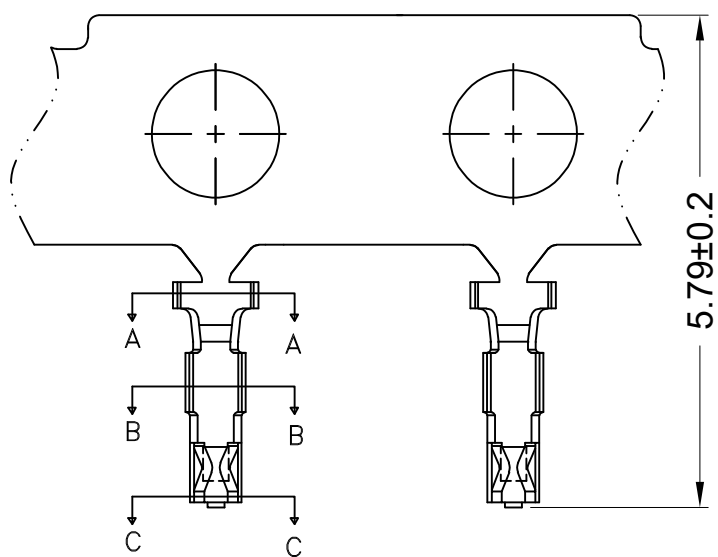

修订 REV	标记 MARK	修改摘要 REVISION DESCRIPTION	签名 SIGNATURE	日期 DATE
AO		NEW DWG		2021-11-12

Dimensional & Ordering Information:

Cir- cuits	Part No	Dimension mm		
		A	B	C
02	HDGC0801H-2P	2.40	0.80	4.40
03	HDGC0801H-3P	3.20	1.60	5.20
04	HDGC0801H-4P	4.00	2.40	6.00
05	HDGC0801H-5P	4.80	3.20	6.80
06	HDGC0801H-6P	5.60	4.00	7.60
07	HDGC0801H-7P	6.40	4.80	8.40
08	HDGC0801H-8P	7.20	5.60	9.20
09	HDGC0801H-9P	8.00	6.40	10.00
10	HDGC0801H-10P	8.80	7.20	10.80
11	HDGC0801H-11P	9.60	8.00	11.60
12	HDGC0801H-12P	10.40	8.80	12.40
13	HDGC0801H-13P	11.20	9.60	13.20
14	HDGC0801H-14P	12.00	10.40	14.00
15	HDGC0801H-15P	12.80	11.20	14.80
16	HDGC0801H-16P	13.60	12.00	15.60

SECTION I-I

深圳市华德共创科技有限公司  
Shenzhen Huade co-create Technology Co.,LTD  
电话: 0755-27129737 传真: 0755-29940187

-TOLERANCES- UNLESS OTHERWISE SPECIFIED 公差参数表		APPD: 核准: 谢亮		TITLE: 产品名称: 0.8H-XP				
X.X	±0.15	X.X'	±3'	CHECK: 校对: 王建业	PART NO: 产品编号: HDGC0801H-XP			
X.XX	±0.10	X.XX'	±2'	DRAW: 绘图: 黄艳兰	DATE	SCALE	UNIT	CODE NUMBER
X.XXX	±0.05	X.XXX'	±1'		2021-11-12	1:1	mm	A001

修订 REV	标记 MARK	修改摘要 REVISION DESCRIPTION	签名 SIGNATURE	日期 DATE
AO		NEW DWG		2021-10-16

		深圳市华德共创科技有限公司 Shenzhen Huade co-create Technology Co.,LTD 电话: 0755-27129737 传真: 0755-29940187					
-TOLERANCES- UNLESS OTHERWISE SPECIFIED 公差参数表				 		TITLE: <b>0.8-T</b> 产品名称:	
X.X	±0.30	X.X'	±3'	APPD: 核准:	谢亮		
X.XX	±0.20	X.XX'	±2'	CHECK: 校对:	王建业		
X.XXX	±0.10	X.XXX'	±1'	DRAW: 绘图:	黄艳兰		
				DATE	SCALE	UNIT	CODE NUMBER
				2021-10-16	1:1	mm	A001