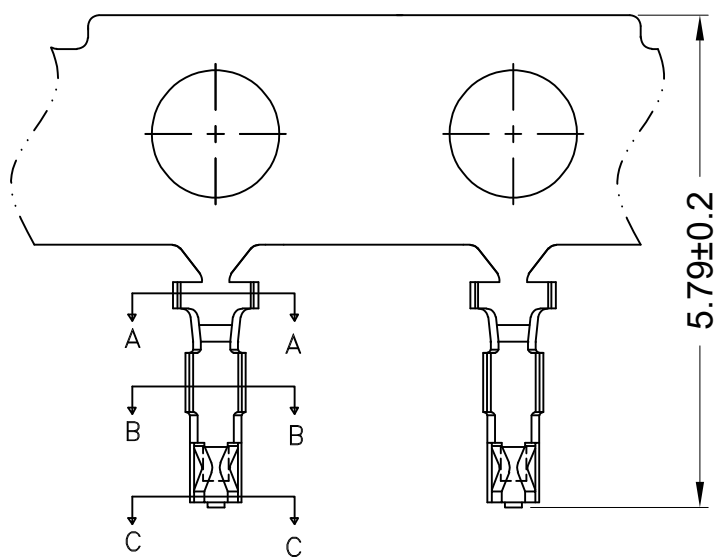

修订 REV	标记 MARK	修改摘要 REVISION DESCRIPTION	签名 SIGNATURE	日期 DATE
AO		NEW DWG		2021-11-12

SECTION I-I

Dimensional & Ordering Information:

Cir- cuits	Part No	Dimension mm		
		A	B	C
02	HDGC0801H-2P	2.40	0.80	4.40
03	HDGC0801H-3P	3.20	1.60	5.20
04	HDGC0801H-4P	4.00	2.40	6.00
05	HDGC0801H-5P	4.80	3.20	6.80
06	HDGC0801H-6P	5.60	4.00	7.60
07	HDGC0801H-7P	6.40	4.80	8.40
08	HDGC0801H-8P	7.20	5.60	9.20
09	HDGC0801H-9P	8.00	6.40	10.00
10	HDGC0801H-10P	8.80	7.20	10.80
11	HDGC0801H-11P	9.60	8.00	11.60
12	HDGC0801H-12P	10.40	8.80	12.40
13	HDGC0801H-13P	11.20	9.60	13.20
14	HDGC0801H-14P	12.00	10.40	14.00
15	HDGC0801H-15P	12.80	11.20	14.80
16	HDGC0801H-16P	13.60	12.00	15.60

深圳市华德共创科技有限公司
Shenzhen Huade co-create Technology Co.,LTD
电话: 0755-27129737 传真: 0755-29940187

-TOLERANCES- UNLESS OTHERWISE SPECIFIED 公差参数表		APPD: 核准: 谢亮		TITLE: 产品名称: 0.8H-XP			
X.X	±0.15	X.X'	±3'	CHECK: 校对: 王建业		PART NO: 产品编号: HDGC0801H-XP	
X.XX	±0.10	X.XX'	±2'	DRAW: 绘图: 黄艳兰		DATE	SCALE
X.XXX	±0.05	X.XXX'	±1'	2021-11-12		1:1	UNIT
				CODE NUMBER		mm	A001

修订 REV	标记 MARK	修改摘要 REVISION DESCRIPTION	签名 SIGNATURE	日期 DATE
AO		NEW DWG		2021-10-16

		深圳市华德共创科技有限公司 Shenzhen Huade co-create Technology Co.,LTD 电话: 0755-27129737 传真: 0755-29940187						
		-TOLERANCES- UNLESS OTHERWISE SPECIFIED 公差参数表				TITLE: 0.8-T 产品名称:		
X.X	±0.30	X.X'	±3'	APPD: 核准: 谢亮	PART NO: 产品编号: HDGC0801-T			
X.XX	±0.20	X.XX'	±2'	CHECK: 校对: 王建业	DATE	SCALE	UNIT	CODE NUMBER
X.XXX	±0.10	X.XXX'	±1'	DRAW: 绘图: 黄艳兰	2021-10-16	1:1	mm	A001