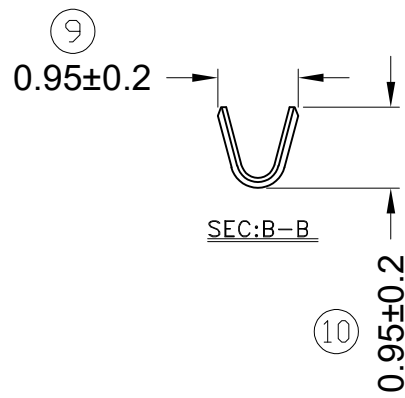

修订 REV	标记 MARK	修改摘要 REVISION DESCRIPTION	签名 SIGNATURE	日期 DATE
AO		NEW DWG		2021-11-12

SECTION I-I

Dimensional & Ordering Information:

Cir- cuits	Part No	Dimension mm		
		A	B	C
02	HDGC0801H-2P	2.40	0.80	4.40
03	HDGC0801H-3P	3.20	1.60	5.20
04	HDGC0801H-4P	4.00	2.40	6.00
05	HDGC0801H-5P	4.80	3.20	6.80
06	HDGC0801H-6P	5.60	4.00	7.60
07	HDGC0801H-7P	6.40	4.80	8.40
08	HDGC0801H-8P	7.20	5.60	9.20
09	HDGC0801H-9P	8.00	6.40	10.00
10	HDGC0801H-10P	8.80	7.20	10.80
11	HDGC0801H-11P	9.60	8.00	11.60
12	HDGC0801H-12P	10.40	8.80	12.40
13	HDGC0801H-13P	11.20	9.60	13.20
14	HDGC0801H-14P	12.00	10.40	14.00
15	HDGC0801H-15P	12.80	11.20	14.80
16	HDGC0801H-16P	13.60	12.00	15.60

深圳市华德共创科技有限公司
Shenzhen Huade co-create Technology Co.,LTD
电话: 0755-27129737 传真: 0755-29940187

-TOLERANCES- UNLESS OTHERWISE SPECIFIED 公差参数表		APPD: 核准: 谢亮		TITLE: 产品名称: 0.8H-XP			
X.X	±0.15	X.X'	±3'	CHECK: 校对: 王建业		PART NO: 产品编号: HDGC0801H-XP	
X.XX	±0.10	X.XX'	±2'	DRAW: 绘图: 黄艳兰		DATE	SCALE
X.XXX	±0.05	X.XXX'	±1'	2021-11-12		1:1	UNIT
				CODE NUMBER		mm	A001

修订 REV	标记 MARK	修改摘要 REVISION DESCRIPTION	签名 SIGNATURE	日期 DATE
AO		NEW DWG		2021-10-16

		深圳市华德共创科技有限公司 Shenzhen Huade co-create Technology Co.,LTD 电话: 0755-27129737 传真: 0755-29940187						
		-TOLERANCES- UNLESS OTHERWISE SPECIFIED 公差参数表				TITLE: 0.8-T 产品名称:		
X.X	±0.30	X.X'	±3'	APPD: 核准: 谢亮	PART NO: 产品编号: HDGC0801-T			
X.XX	±0.20	X.XX'	±2'	CHECK: 校对: 王建业	DATE	SCALE	UNIT	CODE NUMBER
X.XXX	±0.10	X.XXX'	±1'	DRAW: 绘图: 黄艳兰	2021-10-16	1:1	mm	A001