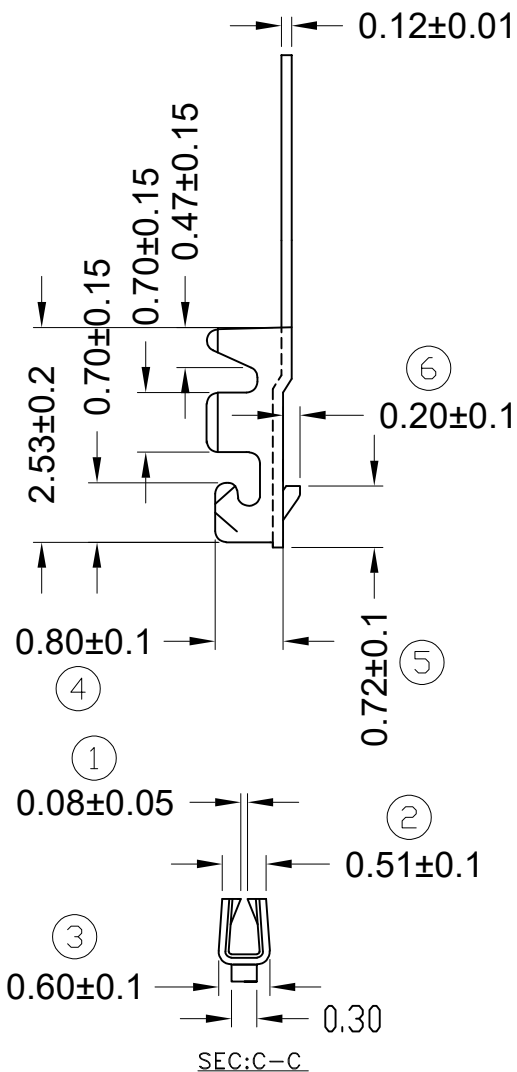

修订 REV	标记 MARK	修改摘要 REVISION DESCRIPTION	签名 SIGNATURE	日期 DATE
AO		NEW DWG		2021-11-12

SECTION I-I

Dimensional & Ordering Information:

Cir- cuits	Part No	Dimension mm		
		A	B	C
02	HDGC0801H-2P	2.40	0.80	4.40
03	HDGC0801H-3P	3.20	1.60	5.20
04	HDGC0801H-4P	4.00	2.40	6.00
05	HDGC0801H-5P	4.80	3.20	6.80
06	HDGC0801H-6P	5.60	4.00	7.60
07	HDGC0801H-7P	6.40	4.80	8.40
08	HDGC0801H-8P	7.20	5.60	9.20
09	HDGC0801H-9P	8.00	6.40	10.00
10	HDGC0801H-10P	8.80	7.20	10.80
11	HDGC0801H-11P	9.60	8.00	11.60
12	HDGC0801H-12P	10.40	8.80	12.40
13	HDGC0801H-13P	11.20	9.60	13.20
14	HDGC0801H-14P	12.00	10.40	14.00
15	HDGC0801H-15P	12.80	11.20	14.80
16	HDGC0801H-16P	13.60	12.00	15.60

深圳市华德共创科技有限公司
Shenzhen Huade co-create Technology Co.,LTD
电话: 0755-27129737 传真: 0755-29940187

-TOLERANCES- UNLESS OTHERWISE SPECIFIED 公差参数表		APPD: 核准: 谢亮		TITLE: 产品名称: 0.8H-XP			
X.X	±0.15	X.X'	±3'	CHECK: 校对: 王建业		PART NO: 产品编号: HDGC0801H-XP	
X.XX	±0.10	X.XX'	±2'	DRAW: 绘图: 黄艳兰		DATE	SCALE
X.XXX	±0.05	X.XXX'	±1'	2021-11-12		1:1	UNIT
				CODE NUMBER		mm	A001

修订 REV	标记 MARK	修改摘要 REVISION DESCRIPTION	签名 SIGNATURE	日期 DATE
AO		NEW DWG		2021-10-16

		深圳市华德共创科技有限公司 Shenzhen Huade co-create Technology Co.,LTD 电话: 0755-27129737 传真: 0755-29940187						
		-TOLERANCES- UNLESS OTHERWISE SPECIFIED 公差参数表				TITLE: 0.8-T 产品名称:		
X.X	±0.30	X.X'	±3'	APPD: 核准: 谢亮	PART NO: 产品编号: HDGC0801-T			
X.XX	±0.20	X.XX'	±2'	CHECK: 校对: 王建业	DATE	SCALE	UNIT	CODE NUMBER
X.XXX	±0.10	X.XXX'	±1'	DRAW: 绘图: 黄艳兰	2021-10-16	1:1	mm	A001