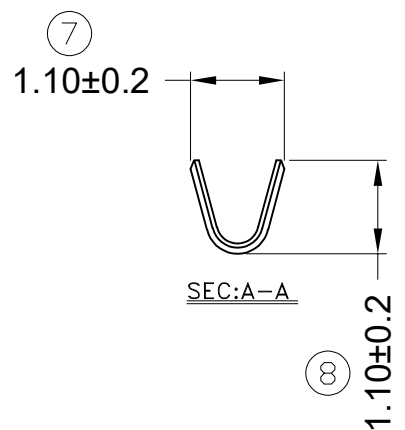

修订 REV	标记 MARK	修改摘要 REVISION DESCRIPTION	签名 SIGNATURE	日期 DATE
AO		NEW DWG		2021-11-12

SECTION I-I

Dimensional & Ordering Information:

Cir- cuits	Part No	Dimension mm		
		A	B	C
02	HDGC0801H-2P	2.40	0.80	4.40
03	HDGC0801H-3P	3.20	1.60	5.20
04	HDGC0801H-4P	4.00	2.40	6.00
05	HDGC0801H-5P	4.80	3.20	6.80
06	HDGC0801H-6P	5.60	4.00	7.60
07	HDGC0801H-7P	6.40	4.80	8.40
08	HDGC0801H-8P	7.20	5.60	9.20
09	HDGC0801H-9P	8.00	6.40	10.00
10	HDGC0801H-10P	8.80	7.20	10.80
11	HDGC0801H-11P	9.60	8.00	11.60
12	HDGC0801H-12P	10.40	8.80	12.40
13	HDGC0801H-13P	11.20	9.60	13.20
14	HDGC0801H-14P	12.00	10.40	14.00
15	HDGC0801H-15P	12.80	11.20	14.80
16	HDGC0801H-16P	13.60	12.00	15.60

深圳市华德共创科技有限公司
Shenzhen Huade co-create Technology Co.,LTD
电话: 0755-27129737 传真: 0755-29940187

-TOLERANCES- UNLESS OTHERWISE SPECIFIED 公差参数表		APPD: 核准: 谢亮		TITLE: 产品名称: 0.8H-XP			
X.X	±0.15	X.X'	±3'	CHECK: 校对: 王建业		PART NO: 产品编号: HDGC0801H-XP	
X.XX	±0.10	X.XX'	±2'	DRAW: 绘图: 黄艳兰		DATE	SCALE
X.XXX	±0.05	X.XXX'	±1'	2021-11-12		1:1	UNIT
				CODE NUMBER		mm	A001

修订 REV	标记 MARK	修改摘要 REVISION DESCRIPTION	签名 SIGNATURE	日期 DATE
AO		NEW DWG		2021-10-16

		深圳市华德共创科技有限公司 Shenzhen Huade co-create Technology Co.,LTD 电话: 0755-27129737 传真: 0755-29940187						
		-TOLERANCES- UNLESS OTHERWISE SPECIFIED 公差参数表				TITLE: 0.8-T 产品名称:		
X.X	±0.30	X.X'	±3'	APPD: 核准: 谢亮	PART NO: 产品编号: HDGC0801-T			
X.XX	±0.20	X.XX'	±2'	CHECK: 校对: 王建业	DATE	SCALE	UNIT	CODE NUMBER
X.XXX	±0.10	X.XXX'	±1'	DRAW: 绘图: 黄艳兰	2021-10-16	1:1	mm	A001