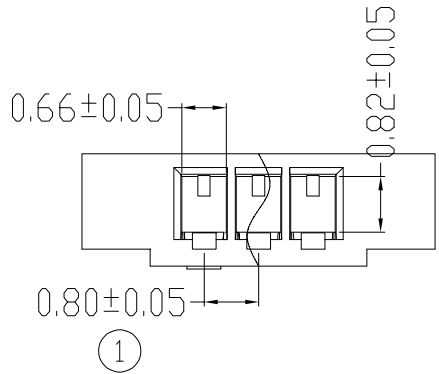

修订 REV	标记 MARK	修改摘要 REVISION DESCRIPTION	签名 SIGNATURE	日期 DATE
AO		NEW DWG		2021-11-12

SECTION I-I

Dimensional & Ordering Information:

Cir- cuits	Part No	Dimension mm		
		A	B	C
02	HDGC0801H-2P	2.40	0.80	4.40
03	HDGC0801H-3P	3.20	1.60	5.20
04	HDGC0801H-4P	4.00	2.40	6.00
05	HDGC0801H-5P	4.80	3.20	6.80
06	HDGC0801H-6P	5.60	4.00	7.60
07	HDGC0801H-7P	6.40	4.80	8.40
08	HDGC0801H-8P	7.20	5.60	9.20
09	HDGC0801H-9P	8.00	6.40	10.00
10	HDGC0801H-10P	8.80	7.20	10.80
11	HDGC0801H-11P	9.60	8.00	11.60
12	HDGC0801H-12P	10.40	8.80	12.40
13	HDGC0801H-13P	11.20	9.60	13.20
14	HDGC0801H-14P	12.00	10.40	14.00
15	HDGC0801H-15P	12.80	11.20	14.80
16	HDGC0801H-16P	13.60	12.00	15.60

深圳市华德共创科技有限公司
Shenzhen Huade co-create Technology Co.,LTD
电话: 0755-27129737 传真: 0755-29940187

-TOLERANCES- UNLESS OTHERWISE SPECIFIED 公差参数表		APPD: 核准: 谢亮		TITLE: 产品名称: 0.8H-XP			
X.X	±0.15	X.X'	±3'	CHECK: 校对: 王建业		PART NO: 产品编号: HDGC0801H-XP	
X.XX	±0.10	X.XX'	±2'	DRAW: 绘图: 黄艳兰		DATE	SCALE
X.XXX	±0.05	X.XXX'	±1'	2021-11-12		1:1	UNIT
				CODE NUMBER		mm	A001

修订 REV	标记 MARK	修改摘要 REVISION DESCRIPTION	签名 SIGNATURE	日期 DATE
AO		NEW DWG		2021-10-16

		深圳市华德共创科技有限公司 Shenzhen Huade co-create Technology Co.,LTD 电话: 0755-27129737 传真: 0755-29940187						
		-TOLERANCES- UNLESS OTHERWISE SPECIFIED 公差参数表				TITLE: 0.8-T 产品名称:		
X.X	±0.30	X.X'	±3'	APPD: 核准: 谢亮	PART NO: 产品编号: HDGC0801-T			
X.XX	±0.20	X.XX'	±2'	CHECK: 校对: 王建业	DATE	SCALE	UNIT	CODE NUMBER
X.XXX	±0.10	X.XXX'	±1'	DRAW: 绘图: 黄艳兰	2021-10-16	1:1	mm	A001