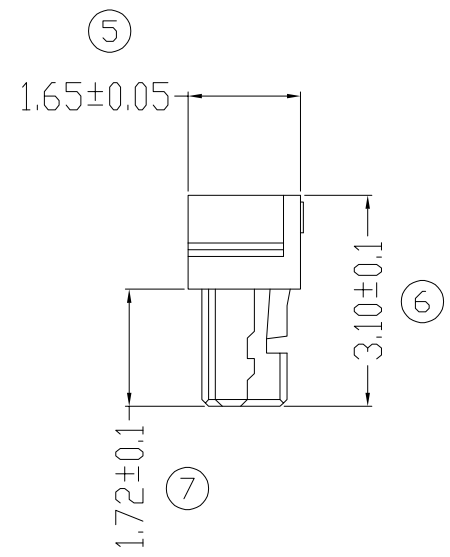

修订 REV	标记 MARK	修改摘要 REVISION DESCRIPTION	签名 SIGNATURE	日期 DATE
AO		NEW DWG		2021-11-12

SECTION I-I

Dimensional & Ordering Information:

Cir- cuits	Part No	Dimension mm		
		A	B	C
02	HDGC0801H-2P	2.40	0.80	4.40
03	HDGC0801H-3P	3.20	1.60	5.20
04	HDGC0801H-4P	4.00	2.40	6.00
05	HDGC0801H-5P	4.80	3.20	6.80
06	HDGC0801H-6P	5.60	4.00	7.60
07	HDGC0801H-7P	6.40	4.80	8.40
08	HDGC0801H-8P	7.20	5.60	9.20
09	HDGC0801H-9P	8.00	6.40	10.00
10	HDGC0801H-10P	8.80	7.20	10.80
11	HDGC0801H-11P	9.60	8.00	11.60
12	HDGC0801H-12P	10.40	8.80	12.40
13	HDGC0801H-13P	11.20	9.60	13.20
14	HDGC0801H-14P	12.00	10.40	14.00
15	HDGC0801H-15P	12.80	11.20	14.80
16	HDGC0801H-16P	13.60	12.00	15.60

深圳市华德共创科技有限公司
Shenzhen Huade co-create Technology Co.,LTD
电话: 0755-27129737 传真: 0755-29940187

-TOLERANCES- UNLESS OTHERWISE SPECIFIED 公差参数表		APPD: 核准: 谢亮		TITLE: 产品名称: 0.8H-XP			
X.X	±0.15	X.X'	±3'	CHECK: 校对: 王建业		PART NO: 产品编号: HDGC0801H-XP	
X.XX	±0.10	X.XX'	±2'	DRAW: 绘图: 黄艳兰		DATE	SCALE
X.XXX	±0.05	X.XXX'	±1'	2021-11-12		1:1	UNIT
				CODE NUMBER		mm	A001

修订 REV	标记 MARK	修改摘要 REVISION DESCRIPTION	签名 SIGNATURE	日期 DATE
AO		NEW DWG		2021-10-16

		深圳市华德共创科技有限公司 Shenzhen Huade co-create Technology Co.,LTD 电话: 0755-27129737 传真: 0755-29940187						
		-TOLERANCES- UNLESS OTHERWISE SPECIFIED 公差参数表				TITLE: 0.8-T 产品名称:		
X.X	±0.30	X.X'	±3'	APPD: 核准: 谢亮	PART NO: 产品编号: HDGC0801-T			
X.XX	±0.20	X.XX'	±2'	CHECK: 校对: 王建业	DATE	SCALE	UNIT	CODE NUMBER
X.XXX	±0.10	X.XXX'	±1'	DRAW: 绘图: 黄艳兰	2021-10-16	1:1	mm	A001