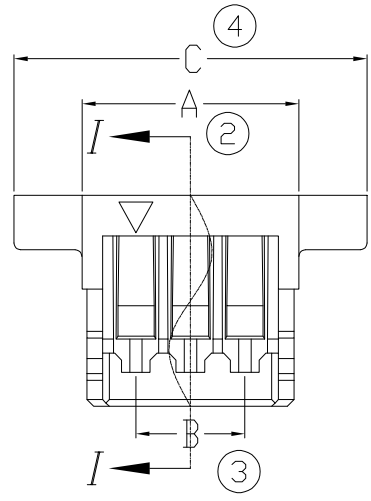

修订 REV	标记 MARK	修改摘要 REVISION DESCRIPTION	签名 SIGNATURE	日期 DATE
AO		NEW DWG		2021-11-12

SECTION I-I

Dimensional & Ordering Information:

Cir- cuits	Part No	Dimension mm		
		A	B	C
02	HDGC0801H-2P	2.40	0.80	4.40
03	HDGC0801H-3P	3.20	1.60	5.20
04	HDGC0801H-4P	4.00	2.40	6.00
05	HDGC0801H-5P	4.80	3.20	6.80
06	HDGC0801H-6P	5.60	4.00	7.60
07	HDGC0801H-7P	6.40	4.80	8.40
08	HDGC0801H-8P	7.20	5.60	9.20
09	HDGC0801H-9P	8.00	6.40	10.00
10	HDGC0801H-10P	8.80	7.20	10.80
11	HDGC0801H-11P	9.60	8.00	11.60
12	HDGC0801H-12P	10.40	8.80	12.40
13	HDGC0801H-13P	11.20	9.60	13.20
14	HDGC0801H-14P	12.00	10.40	14.00
15	HDGC0801H-15P	12.80	11.20	14.80
16	HDGC0801H-16P	13.60	12.00	15.60

深圳市华德共创科技有限公司
Shenzhen Huade co-create Technology Co.,LTD
电话: 0755-27129737 传真: 0755-29940187

-TOLERANCES- UNLESS OTHERWISE SPECIFIED 公差参数表		APPD: 核准: 谢亮		TITLE: 产品名称: 0.8H-XP			
X.X	±0.15	X.X'	±3'	CHECK: 校对: 王建业		PART NO: 产品编号: HDGC0801H-XP	
X.XX	±0.10	X.XX'	±2'	DRAW: 绘图: 黄艳兰		DATE	SCALE
X.XXX	±0.05	X.XXX'	±1'	2021-11-12		1:1	UNIT
				CODE NUMBER		mm	A001

修订 REV	标记 MARK	修改摘要 REVISION DESCRIPTION	签名 SIGNATURE	日期 DATE
AO		NEW DWG		2021-10-16

		深圳市华德共创科技有限公司 Shenzhen Huade co-create Technology Co.,LTD 电话: 0755-27129737 传真: 0755-29940187						
		-TOLERANCES- UNLESS OTHERWISE SPECIFIED 公差参数表				TITLE: 0.8-T 产品名称:		
X.X	±0.30	X.X'	±3'	APPD: 核准: 谢亮	PART NO: 产品编号: HDGC0801-T			
X.XX	±0.20	X.XX'	±2'	CHECK: 校对: 王建业	DATE	SCALE	UNIT	CODE NUMBER
X.XXX	±0.10	X.XXX'	±1'	DRAW: 绘图: 黄艳兰	2021-10-16	1:1	mm	A001