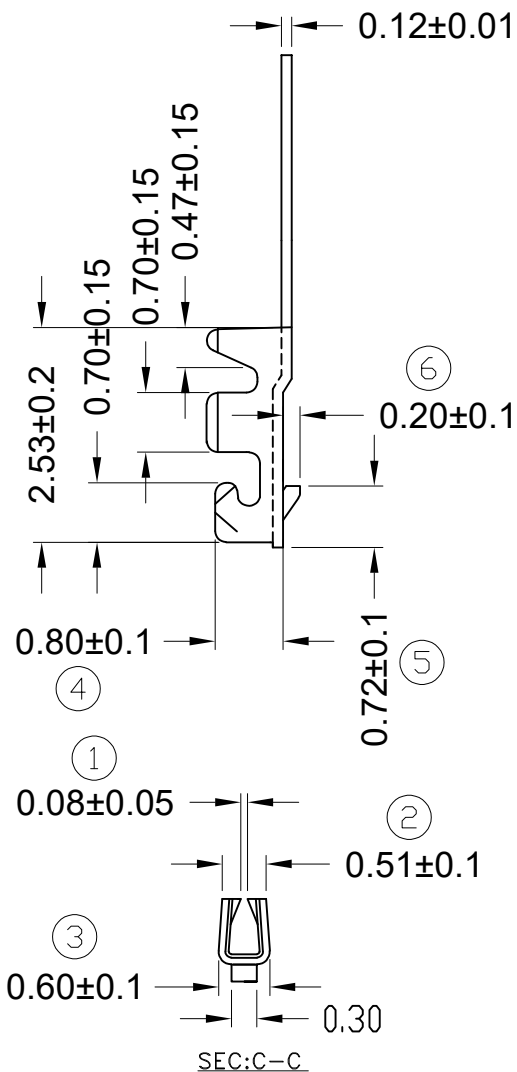

修订 REV	标记 MARK	修改摘要 REVISION DESCRIPTION	签名 SIGNATURE	日期 DATE
AO		NEW DWG		2021-11-12

Dimensional & Ordering Information:

Cir- cuits	Part No	Dimension mm		
		A	B	C
02	HDGC0801H-2P	2.40	0.80	4.40
03	HDGC0801H-3P	3.20	1.60	5.20
04	HDGC0801H-4P	4.00	2.40	6.00
05	HDGC0801H-5P	4.80	3.20	6.80
06	HDGC0801H-6P	5.60	4.00	7.60
07	HDGC0801H-7P	6.40	4.80	8.40
08	HDGC0801H-8P	7.20	5.60	9.20
09	HDGC0801H-9P	8.00	6.40	10.00
10	HDGC0801H-10P	8.80	7.20	10.80
11	HDGC0801H-11P	9.60	8.00	11.60
12	HDGC0801H-12P	10.40	8.80	12.40
13	HDGC0801H-13P	11.20	9.60	13.20
14	HDGC0801H-14P	12.00	10.40	14.00
15	HDGC0801H-15P	12.80	11.20	14.80
16	HDGC0801H-16P	13.60	12.00	15.60

SECTION I-I

深圳市华德共创科技有限公司  
Shenzhen Huade co-create Technology Co.,LTD  
电话: 0755-27129737 传真: 0755-29940187

-TOLERANCES- UNLESS OTHERWISE SPECIFIED 公差参数表		APPD: 核准: 谢亮		TITLE: 产品名称: 0.8H-XP				
X.X	±0.15	X.X'	±3'	CHECK: 校对: 王建业	PART NO: 产品编号: HDGC0801H-XP			
X.XX	±0.10	X.XX'	±2'	DRAW: 绘图: 黄艳兰	DATE	SCALE	UNIT	CODE NUMBER
X.XXX	±0.05	X.XXX'	±1'		2021-11-12	1:1	mm	A001

修订 REV	标记 MARK	修改摘要 REVISION DESCRIPTION	签名 SIGNATURE	日期 DATE
AO		NEW DWG		2021-10-16

		深圳市华德共创科技有限公司 Shenzhen Huade co-create Technology Co.,LTD 电话: 0755-27129737 传真: 0755-29940187						
		-TOLERANCES- UNLESS OTHERWISE SPECIFIED 公差参数表		 		TITLE: <b>0.8-T</b> 产品名称:		
X.X	±0.30	X.X'	±3'	APPD: 核准: 谢亮	PART NO: 产品编号: <b>HDGC0801-T</b>			
X.XX	±0.20	X.XX'	±2'	CHECK: 校对: 王建业	DATE	SCALE	UNIT	CODE NUMBER
X.XXX	±0.10	X.XXX'	±1'	DRAW: 绘图: 黄艳兰	2021-10-16	1:1	mm	A001