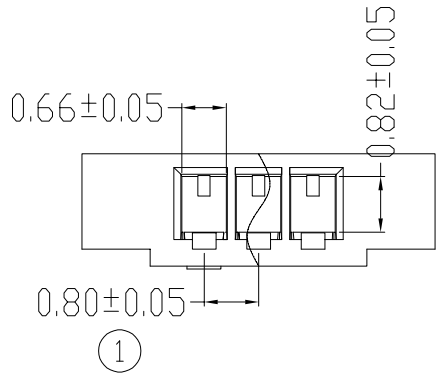

修订 REV	标记 MARK	修改摘要 REVISION DESCRIPTION	签名 SIGNATURE	日期 DATE
AO		NEW DWG		2021-11-12

Dimensional & Ordering Information:

Cir- cuits	Part No	Dimension mm		
		A	B	C
02	HDGC0801H-2P	2.40	0.80	4.40
03	HDGC0801H-3P	3.20	1.60	5.20
04	HDGC0801H-4P	4.00	2.40	6.00
05	HDGC0801H-5P	4.80	3.20	6.80
06	HDGC0801H-6P	5.60	4.00	7.60
07	HDGC0801H-7P	6.40	4.80	8.40
08	HDGC0801H-8P	7.20	5.60	9.20
09	HDGC0801H-9P	8.00	6.40	10.00
10	HDGC0801H-10P	8.80	7.20	10.80
11	HDGC0801H-11P	9.60	8.00	11.60
12	HDGC0801H-12P	10.40	8.80	12.40
13	HDGC0801H-13P	11.20	9.60	13.20
14	HDGC0801H-14P	12.00	10.40	14.00
15	HDGC0801H-15P	12.80	11.20	14.80
16	HDGC0801H-16P	13.60	12.00	15.60

SECTION I-I

深圳市华德共创科技有限公司  
Shenzhen Huade co-create Technology Co.,LTD  
电话: 0755-27129737 传真: 0755-29940187

-TOLERANCES- UNLESS OTHERWISE SPECIFIED 公差参数表		APPD: 核准: 谢亮		TITLE: 产品名称: 0.8H-XP				
X.X	±0.15	X.X'	±3'	CHECK: 校对: 王建业	PART NO: 产品编号: HDGC0801H-XP			
X.XX	±0.10	X.XX'	±2'	DRAW: 绘图: 黄艳兰	DATE	SCALE	UNIT	CODE NUMBER
X.XXX	±0.05	X.XXX'	±1'		2021-11-12	1:1	mm	A001

修订 REV	标记 MARK	修改摘要 REVISION DESCRIPTION	签名 SIGNATURE	日期 DATE
AO		NEW DWG		2021-10-16

		深圳市华德共创科技有限公司 Shenzhen Huade co-create Technology Co.,LTD 电话: 0755-27129737 传真: 0755-29940187						
		-TOLERANCES- UNLESS OTHERWISE SPECIFIED 公差参数表		 		TITLE: <b>0.8-T</b> 产品名称:		
X.X	±0.30	X.X'	±3'	APPD: 核准: 谢亮	PART NO: 产品编号: <b>HDGC0801-T</b>			
X.XX	±0.20	X.XX'	±2'	CHECK: 校对: 王建业	DATE	SCALE	UNIT	CODE NUMBER
X.XXX	±0.10	X.XXX'	±1'	DRAW: 绘图: 黄艳兰	2021-10-16	1:1	mm	A001