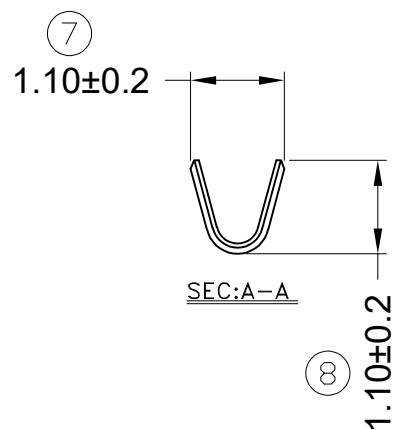

修订 REV	标记 MARK	修改摘要 REVISION DESCRIPTION	签名 SIGNATURE	日期 DATE
AO		NEW DWG		2021-11-12

Dimensional & Ordering Information:

Cir- cuits	Part No	Dimension mm		
		A	B	C
02	HDGC0801H-2P	2.40	0.80	4.40
03	HDGC0801H-3P	3.20	1.60	5.20
04	HDGC0801H-4P	4.00	2.40	6.00
05	HDGC0801H-5P	4.80	3.20	6.80
06	HDGC0801H-6P	5.60	4.00	7.60
07	HDGC0801H-7P	6.40	4.80	8.40
08	HDGC0801H-8P	7.20	5.60	9.20
09	HDGC0801H-9P	8.00	6.40	10.00
10	HDGC0801H-10P	8.80	7.20	10.80
11	HDGC0801H-11P	9.60	8.00	11.60
12	HDGC0801H-12P	10.40	8.80	12.40
13	HDGC0801H-13P	11.20	9.60	13.20
14	HDGC0801H-14P	12.00	10.40	14.00
15	HDGC0801H-15P	12.80	11.20	14.80
16	HDGC0801H-16P	13.60	12.00	15.60

SECTION I-I

深圳市华德共创科技有限公司  
Shenzhen Huade co-create Technology Co.,LTD  
电话: 0755-27129737 传真: 0755-29940187

-TOLERANCES- UNLESS OTHERWISE SPECIFIED 公差参数表		APPD: 核准: 谢亮		TITLE: 产品名称: 0.8H-XP				
X.X	±0.15	X.X'	±3'	CHECK: 校对: 王建业	PART NO: 产品编号: HDGC0801H-XP			
X.XX	±0.10	X.XX'	±2'	DRAW: 绘图: 黄艳兰	DATE	SCALE	UNIT	CODE NUMBER
X.XXX	±0.05	X.XXX'	±1'		2021-11-12	1:1	mm	A001

修订 REV	标记 MARK	修改摘要 REVISION DESCRIPTION	签名 SIGNATURE	日期 DATE
AO		NEW DWG		2021-10-16

		深圳市华德共创科技有限公司 Shenzhen Huade co-create Technology Co.,LTD 电话: 0755-27129737 传真: 0755-29940187						
		-TOLERANCES- UNLESS OTHERWISE SPECIFIED 公差参数表		 		TITLE: <b>0.8-T</b> 产品名称:		
X.X	±0.30	X.X'	±3'	APPD: 核准: 谢亮	PART NO: 产品编号: <b>HDGC0801-T</b>			
X.XX	±0.20	X.XX'	±2'	CHECK: 校对: 王建业	DATE	SCALE	UNIT	CODE NUMBER
X.XXX	±0.10	X.XXX'	±1'	DRAW: 绘图: 黄艳兰	2021-10-16	1:1	mm	A001