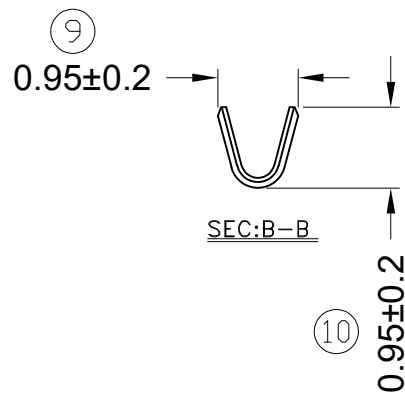

修订 REV	标记 MARK	修改摘要 REVISION DESCRIPTION	签名 SIGNATURE	日期 DATE
AO		NEW DWG		2021-11-12

Dimensional & Ordering Information:

Cir- cuits	Part No	Dimension mm		
		A	B	C
02	HDGC0801H-2P	2.40	0.80	4.40
03	HDGC0801H-3P	3.20	1.60	5.20
04	HDGC0801H-4P	4.00	2.40	6.00
05	HDGC0801H-5P	4.80	3.20	6.80
06	HDGC0801H-6P	5.60	4.00	7.60
07	HDGC0801H-7P	6.40	4.80	8.40
08	HDGC0801H-8P	7.20	5.60	9.20
09	HDGC0801H-9P	8.00	6.40	10.00
10	HDGC0801H-10P	8.80	7.20	10.80
11	HDGC0801H-11P	9.60	8.00	11.60
12	HDGC0801H-12P	10.40	8.80	12.40
13	HDGC0801H-13P	11.20	9.60	13.20
14	HDGC0801H-14P	12.00	10.40	14.00
15	HDGC0801H-15P	12.80	11.20	14.80
16	HDGC0801H-16P	13.60	12.00	15.60

SECTION I-I

深圳市华德共创科技有限公司  
Shenzhen Huade co-create Technology Co.,LTD  
电话: 0755-27129737 传真: 0755-29940187

-TOLERANCES- UNLESS OTHERWISE SPECIFIED 公差参数表		APPD: 核准: 谢亮		TITLE: 产品名称: 0.8H-XP				
X.X	±0.15	X.X'	±3'	CHECK: 校对: 王建业	PART NO: 产品编号: HDGC0801H-XP			
X.XX	±0.10	X.XX'	±2'	DRAW: 绘图: 黄艳兰	DATE	SCALE	UNIT	CODE NUMBER
X.XXX	±0.05	X.XXX'	±1'		2021-11-12	1:1	mm	A001

修订 REV	标记 MARK	修改摘要 REVISION DESCRIPTION	签名 SIGNATURE	日期 DATE
AO		NEW DWG		2021-10-16

		深圳市华德共创科技有限公司 Shenzhen Huade co-create Technology Co.,LTD 电话: 0755-27129737 传真: 0755-29940187						
		-TOLERANCES- UNLESS OTHERWISE SPECIFIED 公差参数表		 		TITLE: <b>0.8-T</b> 产品名称:		
X.X	±0.30	X.X'	±3'	APPD: 核准: 谢亮	PART NO: 产品编号: <b>HDGC0801-T</b>			
X.XX	±0.20	X.XX'	±2'	CHECK: 校对: 王建业	DATE	SCALE	UNIT	CODE NUMBER
X.XXX	±0.10	X.XXX'	±1'	DRAW: 绘图: 黄艳兰	2021-10-16	1:1	mm	A001