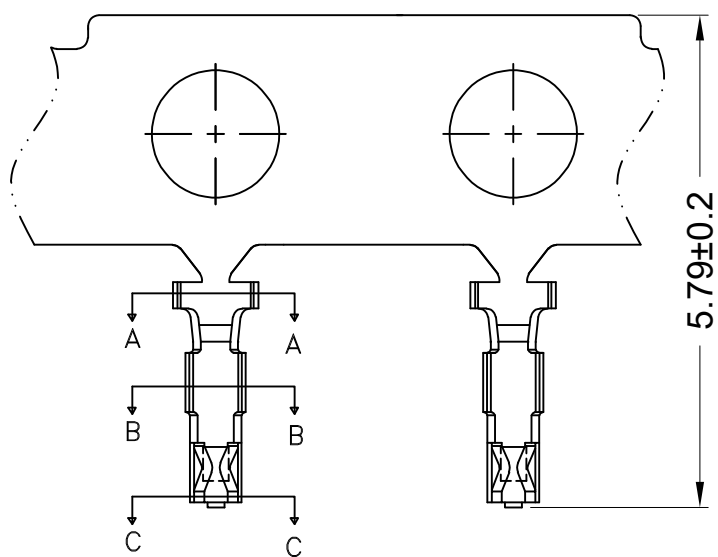

修订 REV	标记 MARK	修改摘要 REVISION DESCRIPTION	签名 SIGNATURE	日期 DATE
AO		NEW DWG		2021-11-12

Dimensional & Ordering Information:

Cir- cuits	Part No	Dimension mm		
		A	B	C
02	HDGC0801H-2P	2.40	0.80	4.40
03	HDGC0801H-3P	3.20	1.60	5.20
04	HDGC0801H-4P	4.00	2.40	6.00
05	HDGC0801H-5P	4.80	3.20	6.80
06	HDGC0801H-6P	5.60	4.00	7.60
07	HDGC0801H-7P	6.40	4.80	8.40
08	HDGC0801H-8P	7.20	5.60	9.20
09	HDGC0801H-9P	8.00	6.40	10.00
10	HDGC0801H-10P	8.80	7.20	10.80
11	HDGC0801H-11P	9.60	8.00	11.60
12	HDGC0801H-12P	10.40	8.80	12.40
13	HDGC0801H-13P	11.20	9.60	13.20
14	HDGC0801H-14P	12.00	10.40	14.00
15	HDGC0801H-15P	12.80	11.20	14.80
16	HDGC0801H-16P	13.60	12.00	15.60

SECTION I-I

深圳市华德共创科技有限公司  
Shenzhen Huade co-create Technology Co.,LTD  
电话: 0755-27129737 传真: 0755-29940187

-TOLERANCES- UNLESS OTHERWISE SPECIFIED 公差参数表		APPD: 核准: 谢亮		TITLE: 产品名称: 0.8H-XP				
X.X	±0.15	X.X'	±3'	CHECK: 校对: 王建业	PART NO: 产品编号: HDGC0801H-XP			
X.XX	±0.10	X.XX'	±2'	DRAW: 绘图: 黄艳兰	DATE	SCALE	UNIT	CODE NUMBER
X.XXX	±0.05	X.XXX'	±1'		2021-11-12	1:1	mm	A001

修订 REV	标记 MARK	修改摘要 REVISION DESCRIPTION	签名 SIGNATURE	日期 DATE
AO		NEW DWG		2021-10-16

		深圳市华德共创科技有限公司 Shenzhen Huade co-create Technology Co.,LTD 电话: 0755-27129737 传真: 0755-29940187						
		-TOLERANCES- UNLESS OTHERWISE SPECIFIED 公差参数表		 		TITLE: <b>0.8-T</b> 产品名称:		
X.X	±0.30	X.X'	±3'	APPD: 核准: 谢亮	PART NO: 产品编号: <b>HDGC0801-T</b>			
X.XX	±0.20	X.XX'	±2'	CHECK: 校对: 王建业	DATE	SCALE	UNIT	CODE NUMBER
X.XXX	±0.10	X.XXX'	±1'	DRAW: 绘图: 黄艳兰	2021-10-16	1:1	mm	A001