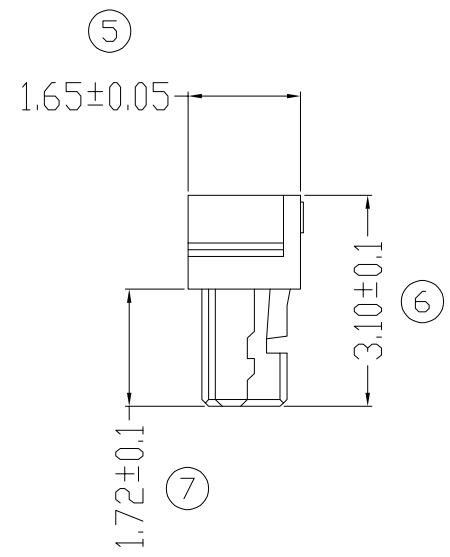

修订 REV	标记 MARK	修改摘要 REVISION DESCRIPTION	签名 SIGNATURE	日期 DATE
AO		NEW DWG		2021-11-12

Dimensional & Ordering Information:

Cir- cuits	Part No	Dimension mm		
		A	B	C
02	HDGC0801H-2P	2.40	0.80	4.40
03	HDGC0801H-3P	3.20	1.60	5.20
04	HDGC0801H-4P	4.00	2.40	6.00
05	HDGC0801H-5P	4.80	3.20	6.80
06	HDGC0801H-6P	5.60	4.00	7.60
07	HDGC0801H-7P	6.40	4.80	8.40
08	HDGC0801H-8P	7.20	5.60	9.20
09	HDGC0801H-9P	8.00	6.40	10.00
10	HDGC0801H-10P	8.80	7.20	10.80
11	HDGC0801H-11P	9.60	8.00	11.60
12	HDGC0801H-12P	10.40	8.80	12.40
13	HDGC0801H-13P	11.20	9.60	13.20
14	HDGC0801H-14P	12.00	10.40	14.00
15	HDGC0801H-15P	12.80	11.20	14.80
16	HDGC0801H-16P	13.60	12.00	15.60

SECTION I-I

深圳市华德共创科技有限公司  
Shenzhen Huade co-create Technology Co.,LTD  
电话: 0755-27129737 传真: 0755-29940187

-TOLERANCES- UNLESS OTHERWISE SPECIFIED 公差参数表		APPD: 核准: 谢亮		TITLE: 产品名称: 0.8H-XP				
X.X	±0.15	X.X'	±3'	CHECK: 校对: 王建业	PART NO: 产品编号: HDGC0801H-XP			
X.XX	±0.10	X.XX'	±2'	DRAW: 绘图: 黄艳兰	DATE	SCALE	UNIT	CODE NUMBER
X.XXX	±0.05	X.XXX'	±1'		2021-11-12	1:1	mm	A001

修订 REV	标记 MARK	修改摘要 REVISION DESCRIPTION	签名 SIGNATURE	日期 DATE
AO		NEW DWG		2021-10-16

		深圳市华德共创科技有限公司 Shenzhen Huade co-create Technology Co.,LTD 电话: 0755-27129737 传真: 0755-29940187						
		-TOLERANCES- UNLESS OTHERWISE SPECIFIED 公差参数表		 		TITLE: <b>0.8-T</b> 产品名称:		
X.X	±0.30	X.X'	±3'	APPD: 核准: 谢亮	PART NO: 产品编号: <b>HDGC0801-T</b>			
X.XX	±0.20	X.XX'	±2'	CHECK: 校对: 王建业	DATE	SCALE	UNIT	CODE NUMBER
X.XXX	±0.10	X.XXX'	±1'	DRAW: 绘图: 黄艳兰	2021-10-16	1:1	mm	A001