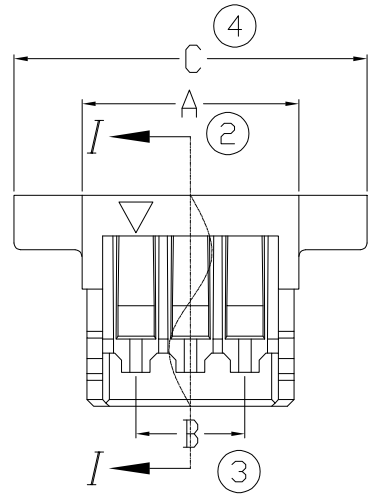

修订 REV	标记 MARK	修改摘要 REVISION DESCRIPTION	签名 SIGNATURE	日期 DATE
AO		NEW DWG		2021-11-12

Dimensional & Ordering Information:

Cir- cuits	Part No	Dimension mm		
		A	B	C
02	HDGC0801H-2P	2.40	0.80	4.40
03	HDGC0801H-3P	3.20	1.60	5.20
04	HDGC0801H-4P	4.00	2.40	6.00
05	HDGC0801H-5P	4.80	3.20	6.80
06	HDGC0801H-6P	5.60	4.00	7.60
07	HDGC0801H-7P	6.40	4.80	8.40
08	HDGC0801H-8P	7.20	5.60	9.20
09	HDGC0801H-9P	8.00	6.40	10.00
10	HDGC0801H-10P	8.80	7.20	10.80
11	HDGC0801H-11P	9.60	8.00	11.60
12	HDGC0801H-12P	10.40	8.80	12.40
13	HDGC0801H-13P	11.20	9.60	13.20
14	HDGC0801H-14P	12.00	10.40	14.00
15	HDGC0801H-15P	12.80	11.20	14.80
16	HDGC0801H-16P	13.60	12.00	15.60

SECTION I-I

深圳市华德共创科技有限公司  
Shenzhen Huade co-create Technology Co.,LTD  
电话: 0755-27129737 传真: 0755-29940187

-TOLERANCES- UNLESS OTHERWISE SPECIFIED 公差参数表		APPD: 核准: 谢亮		TITLE: 产品名称: 0.8H-XP				
X.X	±0.15	X.X'	±3'	CHECK: 校对: 王建业	PART NO: 产品编号: HDGC0801H-XP			
X.XX	±0.10	X.XX'	±2'	DRAW: 绘图: 黄艳兰	DATE	SCALE	UNIT	CODE NUMBER
X.XXX	±0.05	X.XXX'	±1'		2021-11-12	1:1	mm	A001

修订 REV	标记 MARK	修改摘要 REVISION DESCRIPTION	签名 SIGNATURE	日期 DATE
AO		NEW DWG		2021-10-16

		深圳市华德共创科技有限公司 Shenzhen Huade co-create Technology Co.,LTD 电话: 0755-27129737 传真: 0755-29940187						
		-TOLERANCES- UNLESS OTHERWISE SPECIFIED 公差参数表		 		TITLE: <b>0.8-T</b> 产品名称:		
X.X	±0.30	X.X'	±3'	APPD: 核准: 谢亮	PART NO: 产品编号: <b>HDGC0801-T</b>			
X.XX	±0.20	X.XX'	±2'	CHECK: 校对: 王建业	DATE	SCALE	UNIT	CODE NUMBER
X.XXX	±0.10	X.XXX'	±1'	DRAW: 绘图: 黄艳兰	2021-10-16	1:1	mm	A001