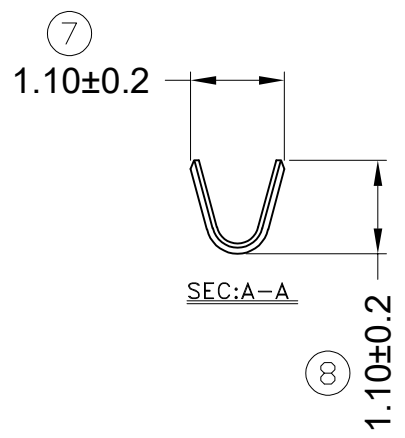

修订 REV	标记 MARK	修改摘要 REVISION DESCRIPTION	签名 SIGNATURE	日期 DATE
AO		NEW DWG		2021-11-12

Dimensional & Ordering Information:

Cir- cuits	Part No	Dimension mm		
		A	B	C
02	HDGC0801H-2P	2.40	0.80	4.40
03	HDGC0801H-3P	3.20	1.60	5.20
04	HDGC0801H-4P	4.00	2.40	6.00
05	HDGC0801H-5P	4.80	3.20	6.80
06	HDGC0801H-6P	5.60	4.00	7.60
07	HDGC0801H-7P	6.40	4.80	8.40
08	HDGC0801H-8P	7.20	5.60	9.20
09	HDGC0801H-9P	8.00	6.40	10.00
10	HDGC0801H-10P	8.80	7.20	10.80
11	HDGC0801H-11P	9.60	8.00	11.60
12	HDGC0801H-12P	10.40	8.80	12.40
13	HDGC0801H-13P	11.20	9.60	13.20
14	HDGC0801H-14P	12.00	10.40	14.00
15	HDGC0801H-15P	12.80	11.20	14.80
16	HDGC0801H-16P	13.60	12.00	15.60

SECTION I-I

深圳市华德共创科技有限公司
Shenzhen Huade co-create Technology Co.,LTD
电话: 0755-27129737 传真: 0755-29940187

-TOLERANCES- UNLESS OTHERWISE SPECIFIED 公差参数表		APPD: 核准: 谢亮		TITLE: 产品名称: 0.8H-XP				
X.X	±0.15	X.X'	±3'	CHECK: 校对: 王建业	PART NO: 产品编号: HDGC0801H-XP			
X.XX	±0.10	X.XX'	±2'	DRAW: 绘图: 黄艳兰	DATE	SCALE	UNIT	CODE NUMBER
X.XXX	±0.05	X.XXX'	±1'		2021-11-12	1:1	mm	A001

修订 REV	标记 MARK	修改摘要 REVISION DESCRIPTION	签名 SIGNATURE	日期 DATE
AO		NEW DWG		2021-10-16

 深圳市华德共创科技有限公司 Shenzhen Huade co-create Technology Co.,LTD 电话: 0755-27129737 传真: 0755-29940187		TITLE: 0.8-T 产品名称:				
		APPD: 谢亮 CHECK: 王建业 DRAW: 黄艳兰		PART NO: HDGC0801-T 产品编号:		
X.X ±0.30 X.XX ±0.20 X.XXX ±0.10	X.X' ±3' X.XX' ±2' X.XXX' ±1'	 	DATE	SCALE	UNIT	CODE NUMBER
		2021-10-16	1:1	mm	A001	