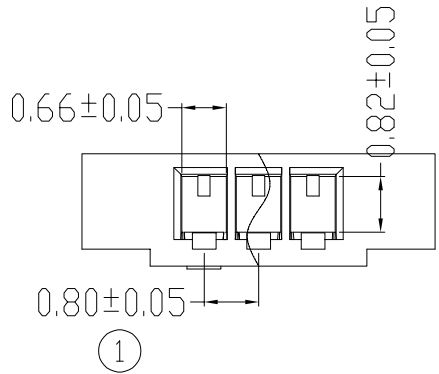

修订 REV	标记 MARK	修改摘要 REVISION DESCRIPTION	签名 SIGNATURE	日期 DATE
AO		NEW DWG		2021-11-12

Dimensional & Ordering Information:

Cir- cuits	Part No	Dimension mm		
		A	B	C
02	HDGC0801H-2P	2.40	0.80	4.40
03	HDGC0801H-3P	3.20	1.60	5.20
04	HDGC0801H-4P	4.00	2.40	6.00
05	HDGC0801H-5P	4.80	3.20	6.80
06	HDGC0801H-6P	5.60	4.00	7.60
07	HDGC0801H-7P	6.40	4.80	8.40
08	HDGC0801H-8P	7.20	5.60	9.20
09	HDGC0801H-9P	8.00	6.40	10.00
10	HDGC0801H-10P	8.80	7.20	10.80
11	HDGC0801H-11P	9.60	8.00	11.60
12	HDGC0801H-12P	10.40	8.80	12.40
13	HDGC0801H-13P	11.20	9.60	13.20
14	HDGC0801H-14P	12.00	10.40	14.00
15	HDGC0801H-15P	12.80	11.20	14.80
16	HDGC0801H-16P	13.60	12.00	15.60

SECTION I-I

深圳市华德共创科技有限公司
Shenzhen Huade co-create Technology Co.,LTD
电话: 0755-27129737 传真: 0755-29940187

-TOLERANCES- UNLESS OTHERWISE SPECIFIED 公差参数表		APPD: 核准: 谢亮		TITLE: 产品名称: 0.8H-XP				
X.X	±0.15	X.X'	±3'	CHECK: 校对: 王建业	PART NO: 产品编号: HDGC0801H-XP			
X.XX	±0.10	X.XX'	±2'	DRAW: 绘图: 黄艳兰	DATE	SCALE	UNIT	CODE NUMBER
X.XXX	±0.05	X.XXX'	±1'		2021-11-12	1:1	mm	A001

修订 REV	标记 MARK	修改摘要 REVISION DESCRIPTION	签名 SIGNATURE	日期 DATE
AO		NEW DWG		2021-10-16

 深圳市华德共创科技有限公司 Shenzhen Huade co-create Technology Co.,LTD 电话: 0755-27129737 传真: 0755-29940187		TITLE: 0.8-T 产品名称:				
		APPD: 谢亮 CHECK: 王建业 DRAW: 黄艳兰		PART NO: HDGC0801-T 产品编号:		
X.X ±0.30 X.XX ±0.20 X.XXX ±0.10	X.X' ±3' X.XX' ±2' X.XXX' ±1'	 	DATE	SCALE	UNIT	CODE NUMBER
		2021-10-16	1:1	mm	A001	