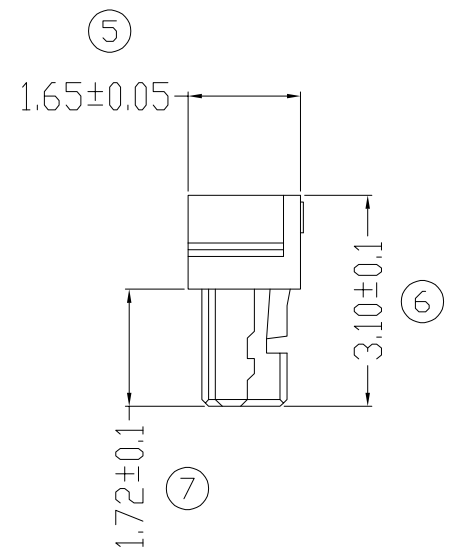

修订 REV	标记 MARK	修改摘要 REVISION DESCRIPTION	签名 SIGNATURE	日期 DATE
AO		NEW DWG		2021-11-12

Dimensional & Ordering Information:

Cir- cuits	Part No	Dimension mm		
		A	B	C
02	HDGC0801H-2P	2.40	0.80	4.40
03	HDGC0801H-3P	3.20	1.60	5.20
04	HDGC0801H-4P	4.00	2.40	6.00
05	HDGC0801H-5P	4.80	3.20	6.80
06	HDGC0801H-6P	5.60	4.00	7.60
07	HDGC0801H-7P	6.40	4.80	8.40
08	HDGC0801H-8P	7.20	5.60	9.20
09	HDGC0801H-9P	8.00	6.40	10.00
10	HDGC0801H-10P	8.80	7.20	10.80
11	HDGC0801H-11P	9.60	8.00	11.60
12	HDGC0801H-12P	10.40	8.80	12.40
13	HDGC0801H-13P	11.20	9.60	13.20
14	HDGC0801H-14P	12.00	10.40	14.00
15	HDGC0801H-15P	12.80	11.20	14.80
16	HDGC0801H-16P	13.60	12.00	15.60

SECTION I-I

深圳市华德共创科技有限公司
Shenzhen Huade co-create Technology Co.,LTD
电话: 0755-27129737 传真: 0755-29940187

-TOLERANCES- UNLESS OTHERWISE SPECIFIED 公差参数表		APPD: 核准: 谢亮		TITLE: 产品名称: 0.8H-XP				
X.X	±0.15	X.X'	±3'	CHECK: 校对: 王建业	PART NO: 产品编号: HDGC0801H-XP			
X.XX	±0.10	X.XX'	±2'	DRAW: 绘图: 黄艳兰	DATE	SCALE	UNIT	CODE NUMBER
X.XXX	±0.05	X.XXX'	±1'		2021-11-12	1:1	mm	A001

修订 REV	标记 MARK	修改摘要 REVISION DESCRIPTION	签名 SIGNATURE	日期 DATE
AO		NEW DWG		2021-10-16

 深圳市华德共创科技有限公司 Shenzhen Huade co-create Technology Co.,LTD 电话: 0755-27129737 传真: 0755-29940187		TITLE: 0.8-T 产品名称:				
		APPD: 谢亮 CHECK: 王建业 DRAW: 黄艳兰		PART NO: HDGC0801-T 产品编号:		
X.X ±0.30 X.XX ±0.20 X.XXX ±0.10	X.X' ±3' X.XX' ±2' X.XXX' ±1'	 	DATE	SCALE	UNIT	CODE NUMBER
		2021-10-16	1:1	mm	A001	