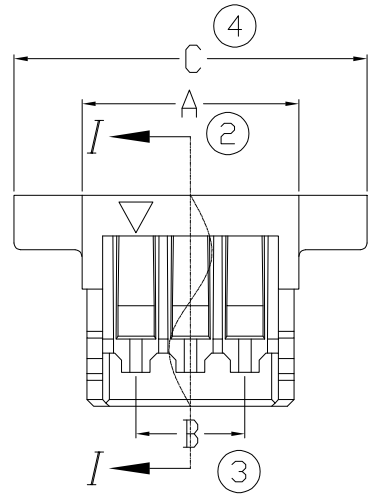

修订 REV	标记 MARK	修改摘要 REVISION DESCRIPTION	签名 SIGNATURE	日期 DATE
AO		NEW DWG		2021-11-12

Dimensional & Ordering Information:

Cir- cuits	Part No	Dimension mm		
		A	B	C
02	HDGC0801H-2P	2.40	0.80	4.40
03	HDGC0801H-3P	3.20	1.60	5.20
04	HDGC0801H-4P	4.00	2.40	6.00
05	HDGC0801H-5P	4.80	3.20	6.80
06	HDGC0801H-6P	5.60	4.00	7.60
07	HDGC0801H-7P	6.40	4.80	8.40
08	HDGC0801H-8P	7.20	5.60	9.20
09	HDGC0801H-9P	8.00	6.40	10.00
10	HDGC0801H-10P	8.80	7.20	10.80
11	HDGC0801H-11P	9.60	8.00	11.60
12	HDGC0801H-12P	10.40	8.80	12.40
13	HDGC0801H-13P	11.20	9.60	13.20
14	HDGC0801H-14P	12.00	10.40	14.00
15	HDGC0801H-15P	12.80	11.20	14.80
16	HDGC0801H-16P	13.60	12.00	15.60

SECTION I-I

深圳市华德共创科技有限公司
Shenzhen Huade co-create Technology Co.,LTD
电话: 0755-27129737 传真: 0755-29940187

-TOLERANCES- UNLESS OTHERWISE SPECIFIED 公差参数表		APPD: 核准: 谢亮		TITLE: 产品名称: 0.8H-XP				
X.X	±0.15	X.X'	±3'	CHECK: 校对: 王建业	PART NO: 产品编号: HDGC0801H-XP			
X.XX	±0.10	X.XX'	±2'	DRAW: 绘图: 黄艳兰	DATE	SCALE	UNIT	CODE NUMBER
X.XXX	±0.05	X.XXX'	±1'		2021-11-12	1:1	mm	A001

修订 REV	标记 MARK	修改摘要 REVISION DESCRIPTION	签名 SIGNATURE	日期 DATE
AO		NEW DWG		2021-10-16

 深圳市华德共创科技有限公司 Shenzhen Huade co-create Technology Co.,LTD 电话: 0755-27129737 传真: 0755-29940187		TITLE: 0.8-T 产品名称:				
		APPD: 谢亮 CHECK: 王建业 DRAW: 黄艳兰		PART NO: HDGC0801-T 产品编号:		
X.X ±0.30 X.XX ±0.20 X.XXX ±0.10	X.X' ±3' X.XX' ±2' X.XXX' ±1'	 	DATE	SCALE	UNIT	CODE NUMBER
		2021-10-16	1:1	mm	A001	