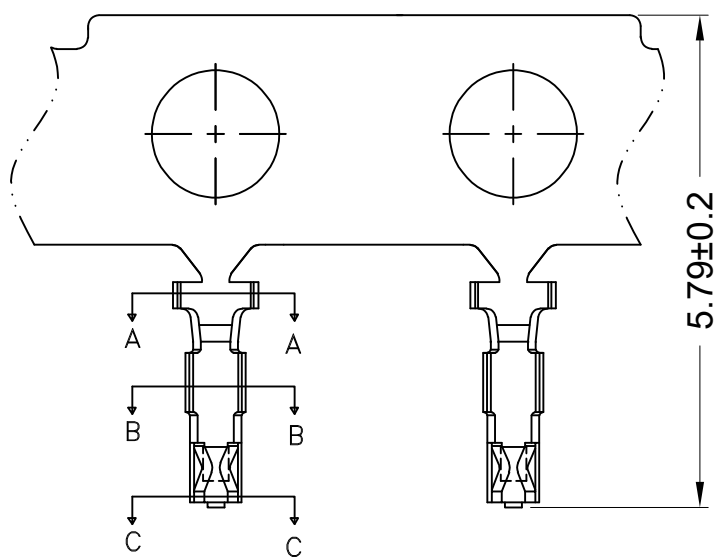

修订 REV	标记 MARK	修改摘要 REVISION DESCRIPTION	签名 SIGNATURE	日期 DATE
AO		NEW DWG		2021-11-12

Dimensional & Ordering Information:

Cir- cuits	Part No	Dimension mm		
		A	B	C
02	HDGC0801H-2P	2.40	0.80	4.40
03	HDGC0801H-3P	3.20	1.60	5.20
04	HDGC0801H-4P	4.00	2.40	6.00
05	HDGC0801H-5P	4.80	3.20	6.80
06	HDGC0801H-6P	5.60	4.00	7.60
07	HDGC0801H-7P	6.40	4.80	8.40
08	HDGC0801H-8P	7.20	5.60	9.20
09	HDGC0801H-9P	8.00	6.40	10.00
10	HDGC0801H-10P	8.80	7.20	10.80
11	HDGC0801H-11P	9.60	8.00	11.60
12	HDGC0801H-12P	10.40	8.80	12.40
13	HDGC0801H-13P	11.20	9.60	13.20
14	HDGC0801H-14P	12.00	10.40	14.00
15	HDGC0801H-15P	12.80	11.20	14.80
16	HDGC0801H-16P	13.60	12.00	15.60

SECTION I-I

深圳市华德共创科技有限公司
Shenzhen Huade co-create Technology Co.,LTD
电话: 0755-27129737 传真: 0755-29940187

-TOLERANCES- UNLESS OTHERWISE SPECIFIED 公差参数表		APPD: 核准: 谢亮		TITLE: 产品名称: 0.8H-XP				
X.X	±0.15	X.X'	±3'	CHECK: 校对: 王建业	PART NO: 产品编号: HDGC0801H-XP			
X.XX	±0.10	X.XX'	±2'	DRAW: 绘图: 黄艳兰	DATE	SCALE	UNIT	CODE NUMBER
X.XXX	±0.05	X.XXX'	±1'		2021-11-12	1:1	mm	A001

修订 REV	标记 MARK	修改摘要 REVISION DESCRIPTION	签名 SIGNATURE	日期 DATE
AO		NEW DWG		2021-10-16

 深圳市华德共创科技有限公司 Shenzhen Huade co-create Technology Co.,LTD 电话: 0755-27129737 传真: 0755-29940187		TITLE: 0.8-T 产品名称:				
		APPD: 谢亮 CHECK: 王建业 DRAW: 黄艳兰		PART NO: HDGC0801-T 产品编号:		
X.X ±0.30 X.XX ±0.20 X.XXX ±0.10	X.X' ±3' X.XX' ±2' X.XXX' ±1'	 	DATE	SCALE	UNIT	CODE NUMBER
		2021-10-16	1:1	mm	A001	