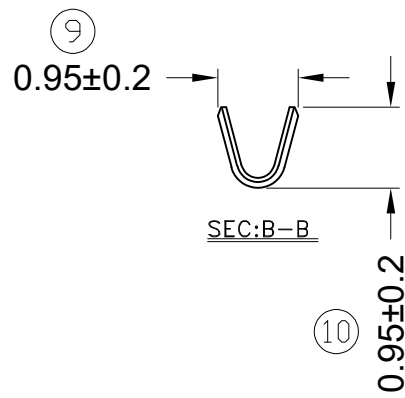

修订 REV	标记 MARK	修改摘要 REVISION DESCRIPTION	签名 SIGNATURE	日期 DATE
AO		NEW DWG		2021-11-12

Dimensional & Ordering Information:

Cir- cuits	Part No	Dimension mm		
		A	B	C
02	HDGC0801H-2P	2.40	0.80	4.40
03	HDGC0801H-3P	3.20	1.60	5.20
04	HDGC0801H-4P	4.00	2.40	6.00
05	HDGC0801H-5P	4.80	3.20	6.80
06	HDGC0801H-6P	5.60	4.00	7.60
07	HDGC0801H-7P	6.40	4.80	8.40
08	HDGC0801H-8P	7.20	5.60	9.20
09	HDGC0801H-9P	8.00	6.40	10.00
10	HDGC0801H-10P	8.80	7.20	10.80
11	HDGC0801H-11P	9.60	8.00	11.60
12	HDGC0801H-12P	10.40	8.80	12.40
13	HDGC0801H-13P	11.20	9.60	13.20
14	HDGC0801H-14P	12.00	10.40	14.00
15	HDGC0801H-15P	12.80	11.20	14.80
16	HDGC0801H-16P	13.60	12.00	15.60

SECTION I-I

深圳市华德共创科技有限公司
Shenzhen Huade co-create Technology Co.,LTD
电话: 0755-27129737 传真: 0755-29940187

-TOLERANCES- UNLESS OTHERWISE SPECIFIED 公差参数表		APPD: 核准: 谢亮		TITLE: 产品名称: 0.8H-XP				
X.X	±0.15	X.X'	±3'	CHECK: 校对: 王建业	PART NO: 产品编号: HDGC0801H-XP			
X.XX	±0.10	X.XX'	±2'	DRAW: 绘图: 黄艳兰	DATE	SCALE	UNIT	CODE NUMBER
X.XXX	±0.05	X.XXX'	±1'		2021-11-12	1:1	mm	A001

修订 REV	标记 MARK	修改摘要 REVISION DESCRIPTION	签名 SIGNATURE	日期 DATE
AO		NEW DWG		2021-10-16

 深圳市华德共创科技有限公司 Shenzhen Huade co-create Technology Co.,LTD 电话: 0755-27129737 传真: 0755-29940187		TITLE: 0.8-T 产品名称:				
		APPD: 谢亮 CHECK: 王建业 DRAW: 黄艳兰		PART NO: HDGC0801-T 产品编号:		
X.X ±0.30 X.XX ±0.20 X.XXX ±0.10	X.X' ±3' X.XX' ±2' X.XXX' ±1'	 	DATE	SCALE	UNIT	CODE NUMBER
		2021-10-16	1:1	mm	A001	