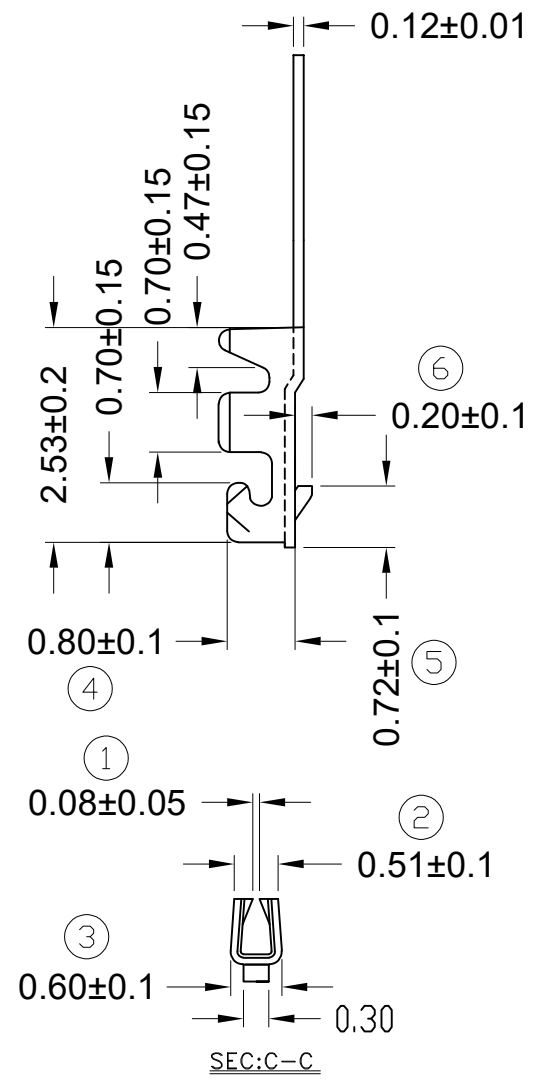

修订 REV	标记 MARK	修改摘要 REVISION DESCRIPTION	签名 SIGNATURE	日期 DATE
AO		NEW DWG		2021-11-12

Dimensional & Ordering Information:

Cir- cuits	Part No	Dimension mm		
		A	B	C
02	HDGC0801H-2P	2.40	0.80	4.40
03	HDGC0801H-3P	3.20	1.60	5.20
04	HDGC0801H-4P	4.00	2.40	6.00
05	HDGC0801H-5P	4.80	3.20	6.80
06	HDGC0801H-6P	5.60	4.00	7.60
07	HDGC0801H-7P	6.40	4.80	8.40
08	HDGC0801H-8P	7.20	5.60	9.20
09	HDGC0801H-9P	8.00	6.40	10.00
10	HDGC0801H-10P	8.80	7.20	10.80
11	HDGC0801H-11P	9.60	8.00	11.60
12	HDGC0801H-12P	10.40	8.80	12.40
13	HDGC0801H-13P	11.20	9.60	13.20
14	HDGC0801H-14P	12.00	10.40	14.00
15	HDGC0801H-15P	12.80	11.20	14.80
16	HDGC0801H-16P	13.60	12.00	15.60

SECTION I-I

深圳市华德共创科技有限公司
Shenzhen Huade co-create Technology Co.,LTD
电话: 0755-27129737 传真: 0755-29940187

-TOLERANCES- UNLESS OTHERWISE SPECIFIED 公差参数表		APPD: 核准: 谢亮		TITLE: 产品名称: 0.8H-XP				
X.X	±0.15	X.X'	±3'	CHECK: 校对: 王建业	PART NO: 产品编号: HDGC0801H-XP			
X.XX	±0.10	X.XX'	±2'	DRAW: 绘图: 黄艳兰	DATE	SCALE	UNIT	CODE NUMBER
X.XXX	±0.05	X.XXX'	±1'		2021-11-12	1:1	mm	A001

修订 REV	标记 MARK	修改摘要 REVISION DESCRIPTION	签名 SIGNATURE	日期 DATE
AO		NEW DWG		2021-10-16

 深圳市华德共创科技有限公司 Shenzhen Huade co-create Technology Co.,LTD 电话: 0755-27129737 传真: 0755-29940187		TITLE: 0.8-T 产品名称:				
		APPD: 谢亮 CHECK: 王建业 DRAW: 黄艳兰		PART NO: HDGC0801-T 产品编号:		
X.X ±0.30 X.XX ±0.20 X.XXX ±0.10	X.X' ±3' X.XX' ±2' X.XXX' ±1'	 	DATE	SCALE	UNIT	CODE NUMBER
		2021-10-16	1:1	mm	A001	