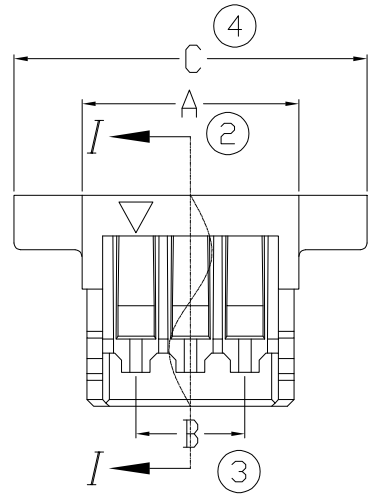

修订 REV	标记 MARK	修改摘要 REVISION DESCRIPTION	签名 SIGNATURE	日期 DATE
AO		NEW DWG		2021-11-12

Dimensional & Ordering Information:

Cir- cuits	Part No	Dimension mm		
		A	B	C
02	HDGC0801H-2P	2.40	0.80	4.40
03	HDGC0801H-3P	3.20	1.60	5.20
04	HDGC0801H-4P	4.00	2.40	6.00
05	HDGC0801H-5P	4.80	3.20	6.80
06	HDGC0801H-6P	5.60	4.00	7.60
07	HDGC0801H-7P	6.40	4.80	8.40
08	HDGC0801H-8P	7.20	5.60	9.20
09	HDGC0801H-9P	8.00	6.40	10.00
10	HDGC0801H-10P	8.80	7.20	10.80
11	HDGC0801H-11P	9.60	8.00	11.60
12	HDGC0801H-12P	10.40	8.80	12.40
13	HDGC0801H-13P	11.20	9.60	13.20
14	HDGC0801H-14P	12.00	10.40	14.00
15	HDGC0801H-15P	12.80	11.20	14.80
16	HDGC0801H-16P	13.60	12.00	15.60

SECTION I-I

深圳市华德共创科技有限公司
Shenzhen Huade co-create Technology Co.,LTD
电话: 0755-27129737 传真: 0755-29940187

-TOLERANCES- UNLESS OTHERWISE SPECIFIED 公差参数表		APPD: 核准: 谢亮		TITLE: 产品名称: 0.8H-XP				
X.X	±0.15	X.X'	±3'	CHECK: 校对: 王建业	PART NO: 产品编号: HDGC0801H-XP			
X.XX	±0.10	X.XX'	±2'	DRAW: 绘图: 黄艳兰	DATE	SCALE	UNIT	CODE NUMBER
X.XXX	±0.05	X.XXX'	±1'		2021-11-12	1:1	mm	A001

修订 REV	标记 MARK	修改摘要 REVISION DESCRIPTION	签名 SIGNATURE	日期 DATE
AO		NEW DWG		2021-10-16

		深圳市华德共创科技有限公司 Shenzhen Huade co-create Technology Co.,LTD 电话: 0755-27129737 传真: 0755-29940187						
		-TOLERANCES- UNLESS OTHERWISE SPECIFIED 公差参数表				TITLE: 0.8-T 产品名称:		
X.X	±0.30	X.X'	±3'	APPD: 核准: 谢亮	PART NO: 产品编号: HDGC0801-T			
X.XX	±0.20	X.XX'	±2'	CHECK: 校对: 王建业	DATE	SCALE	UNIT	CODE NUMBER
X.XXX	±0.10	X.XXX'	±1'	DRAW: 绘图: 黄艳兰	2021-10-16	1:1	mm	A001