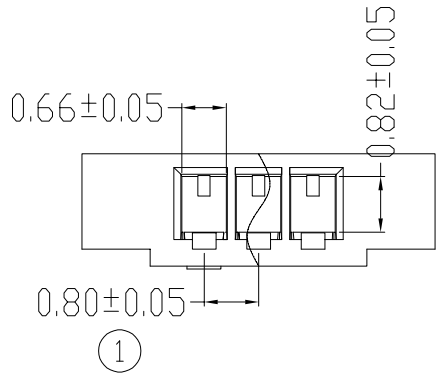

修订 REV	标记 MARK	修改摘要 REVISION DESCRIPTION	签名 SIGNATURE	日期 DATE
AO		NEW DWG		2021-11-12

Dimensional & Ordering Information:

Cir- cuits	Part No	Dimension mm		
		A	B	C
02	HDGC0801H-2P	2.40	0.80	4.40
03	HDGC0801H-3P	3.20	1.60	5.20
04	HDGC0801H-4P	4.00	2.40	6.00
05	HDGC0801H-5P	4.80	3.20	6.80
06	HDGC0801H-6P	5.60	4.00	7.60
07	HDGC0801H-7P	6.40	4.80	8.40
08	HDGC0801H-8P	7.20	5.60	9.20
09	HDGC0801H-9P	8.00	6.40	10.00
10	HDGC0801H-10P	8.80	7.20	10.80
11	HDGC0801H-11P	9.60	8.00	11.60
12	HDGC0801H-12P	10.40	8.80	12.40
13	HDGC0801H-13P	11.20	9.60	13.20
14	HDGC0801H-14P	12.00	10.40	14.00
15	HDGC0801H-15P	12.80	11.20	14.80
16	HDGC0801H-16P	13.60	12.00	15.60

SECTION I-I

深圳市华德共创科技有限公司
Shenzhen Huade co-create Technology Co.,LTD
电话: 0755-27129737 传真: 0755-29940187

-TOLERANCES- UNLESS OTHERWISE SPECIFIED 公差参数表		APPD: 核准: 谢亮		TITLE: 产品名称: 0.8H-XP				
X.X	±0.15	X.X'	±3'	CHECK: 校对: 王建业	PART NO: 产品编号: HDGC0801H-XP			
X.XX	±0.10	X.XX'	±2'	DRAW: 绘图: 黄艳兰	DATE	SCALE	UNIT	CODE NUMBER
X.XXX	±0.05	X.XXX'	±1'		2021-11-12	1:1	mm	A001

修订 REV	标记 MARK	修改摘要 REVISION DESCRIPTION	签名 SIGNATURE	日期 DATE
AO		NEW DWG		2021-10-16

		深圳市华德共创科技有限公司 Shenzhen Huade co-create Technology Co.,LTD 电话: 0755-27129737 传真: 0755-29940187						
		-TOLERANCES- UNLESS OTHERWISE SPECIFIED 公差参数表				TITLE: 0.8-T 产品名称:		
X.X	±0.30	X.X'	±3'	APPD: 核准: 谢亮	PART NO: 产品编号: HDGC0801-T			
X.XX	±0.20	X.XX'	±2'	CHECK: 校对: 王建业	DATE	SCALE	UNIT	CODE NUMBER
X.XXX	±0.10	X.XXX'	±1'	DRAW: 绘图: 黄艳兰	2021-10-16	1:1	mm	A001