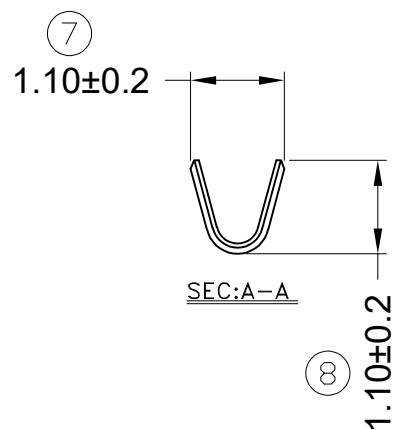

修订 REV	标记 MARK	修改摘要 REVISION DESCRIPTION	签名 SIGNATURE	日期 DATE
AO		NEW DWG		2021-11-12

Dimensional & Ordering Information:

Cir- cuits	Part No	Dimension mm		
		A	B	C
02	HDGC0801H-2P	2.40	0.80	4.40
03	HDGC0801H-3P	3.20	1.60	5.20
04	HDGC0801H-4P	4.00	2.40	6.00
05	HDGC0801H-5P	4.80	3.20	6.80
06	HDGC0801H-6P	5.60	4.00	7.60
07	HDGC0801H-7P	6.40	4.80	8.40
08	HDGC0801H-8P	7.20	5.60	9.20
09	HDGC0801H-9P	8.00	6.40	10.00
10	HDGC0801H-10P	8.80	7.20	10.80
11	HDGC0801H-11P	9.60	8.00	11.60
12	HDGC0801H-12P	10.40	8.80	12.40
13	HDGC0801H-13P	11.20	9.60	13.20
14	HDGC0801H-14P	12.00	10.40	14.00
15	HDGC0801H-15P	12.80	11.20	14.80
16	HDGC0801H-16P	13.60	12.00	15.60

SECTION I-I

深圳市华德共创科技有限公司
Shenzhen Huade co-create Technology Co.,LTD
电话: 0755-27129737 传真: 0755-29940187

-TOLERANCES- UNLESS OTHERWISE SPECIFIED 公差参数表		APPD: 核准: 谢亮		TITLE: 产品名称: 0.8H-XP				
X.X	±0.15	X.X'	±3'	CHECK: 校对: 王建业	PART NO: 产品编号: HDGC0801H-XP			
X.XX	±0.10	X.XX'	±2'	DRAW: 绘图: 黄艳兰	DATE	SCALE	UNIT	CODE NUMBER
X.XXX	±0.05	X.XXX'	±1'		2021-11-12	1:1	mm	A001

修订 REV	标记 MARK	修改摘要 REVISION DESCRIPTION	签名 SIGNATURE	日期 DATE
AO		NEW DWG		2021-10-16

		深圳市华德共创科技有限公司 Shenzhen Huade co-create Technology Co.,LTD 电话: 0755-27129737 传真: 0755-29940187						
		-TOLERANCES- UNLESS OTHERWISE SPECIFIED 公差参数表				TITLE: 0.8-T 产品名称:		
X.X	±0.30	X.X'	±3'	APPD: 核准: 谢亮	PART NO: 产品编号: HDGC0801-T			
X.XX	±0.20	X.XX'	±2'	CHECK: 校对: 王建业	DATE	SCALE	UNIT	CODE NUMBER
X.XXX	±0.10	X.XXX'	±1'	DRAW: 绘图: 黄艳兰	2021-10-16	1:1	mm	A001