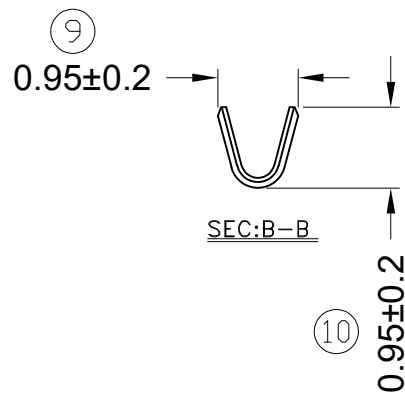

修订 REV	标记 MARK	修改摘要 REVISION DESCRIPTION	签名 SIGNATURE	日期 DATE
AO		NEW DWG		2021-11-12

Dimensional & Ordering Information:

Cir- cuits	Part No	Dimension mm		
		A	B	C
02	HDGC0801H-2P	2.40	0.80	4.40
03	HDGC0801H-3P	3.20	1.60	5.20
04	HDGC0801H-4P	4.00	2.40	6.00
05	HDGC0801H-5P	4.80	3.20	6.80
06	HDGC0801H-6P	5.60	4.00	7.60
07	HDGC0801H-7P	6.40	4.80	8.40
08	HDGC0801H-8P	7.20	5.60	9.20
09	HDGC0801H-9P	8.00	6.40	10.00
10	HDGC0801H-10P	8.80	7.20	10.80
11	HDGC0801H-11P	9.60	8.00	11.60
12	HDGC0801H-12P	10.40	8.80	12.40
13	HDGC0801H-13P	11.20	9.60	13.20
14	HDGC0801H-14P	12.00	10.40	14.00
15	HDGC0801H-15P	12.80	11.20	14.80
16	HDGC0801H-16P	13.60	12.00	15.60

SECTION I-I

深圳市华德共创科技有限公司
Shenzhen Huade co-create Technology Co.,LTD
电话: 0755-27129737 传真: 0755-29940187

-TOLERANCES- UNLESS OTHERWISE SPECIFIED 公差参数表		APPD: 核准: 谢亮		TITLE: 产品名称: 0.8H-XP				
X.X	±0.15	X.X'	±3'	CHECK: 校对: 王建业	PART NO: 产品编号: HDGC0801H-XP			
X.XX	±0.10	X.XX'	±2'	DRAW: 绘图: 黄艳兰	DATE	SCALE	UNIT	CODE NUMBER
X.XXX	±0.05	X.XXX'	±1'		2021-11-12	1:1	mm	A001

修订 REV	标记 MARK	修改摘要 REVISION DESCRIPTION	签名 SIGNATURE	日期 DATE
AO		NEW DWG		2021-10-16

		深圳市华德共创科技有限公司 Shenzhen Huade co-create Technology Co.,LTD 电话: 0755-27129737 传真: 0755-29940187						
		-TOLERANCES- UNLESS OTHERWISE SPECIFIED 公差参数表				TITLE: 0.8-T 产品名称:		
X.X	±0.30	X.X'	±3'	APPD: 核准: 谢亮	PART NO: 产品编号: HDGC0801-T			
X.XX	±0.20	X.XX'	±2'	CHECK: 校对: 王建业	DATE	SCALE	UNIT	CODE NUMBER
X.XXX	±0.10	X.XXX'	±1'	DRAW: 绘图: 黄艳兰	2021-10-16	1:1	mm	A001