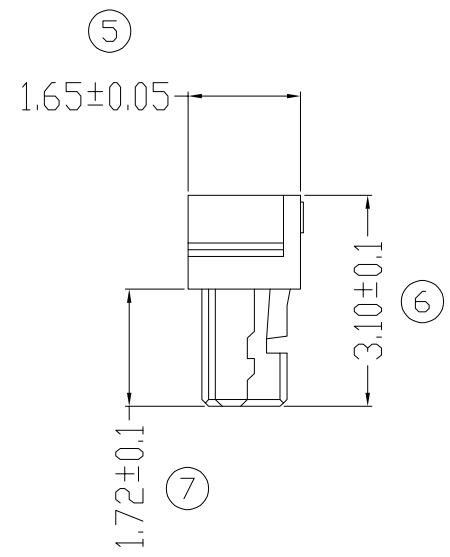

修订 REV	标记 MARK	修改摘要 REVISION DESCRIPTION	签名 SIGNATURE	日期 DATE
AO		NEW DWG		2021-11-12

Dimensional & Ordering Information:

Cir- cuits	Part No	Dimension mm		
		A	B	C
02	HDGC0801H-2P	2.40	0.80	4.40
03	HDGC0801H-3P	3.20	1.60	5.20
04	HDGC0801H-4P	4.00	2.40	6.00
05	HDGC0801H-5P	4.80	3.20	6.80
06	HDGC0801H-6P	5.60	4.00	7.60
07	HDGC0801H-7P	6.40	4.80	8.40
08	HDGC0801H-8P	7.20	5.60	9.20
09	HDGC0801H-9P	8.00	6.40	10.00
10	HDGC0801H-10P	8.80	7.20	10.80
11	HDGC0801H-11P	9.60	8.00	11.60
12	HDGC0801H-12P	10.40	8.80	12.40
13	HDGC0801H-13P	11.20	9.60	13.20
14	HDGC0801H-14P	12.00	10.40	14.00
15	HDGC0801H-15P	12.80	11.20	14.80
16	HDGC0801H-16P	13.60	12.00	15.60

SECTION I-I

深圳市华德共创科技有限公司
Shenzhen Huade co-create Technology Co.,LTD
电话: 0755-27129737 传真: 0755-29940187

-TOLERANCES- UNLESS OTHERWISE SPECIFIED 公差参数表		APPD: 核准: 谢亮		TITLE: 产品名称: 0.8H-XP				
X.X	±0.15	X.X'	±3'	CHECK: 校对: 王建业	PART NO: 产品编号: HDGC0801H-XP			
X.XX	±0.10	X.XX'	±2'	DRAW: 绘图: 黄艳兰	DATE	SCALE	UNIT	CODE NUMBER
X.XXX	±0.05	X.XXX'	±1'		2021-11-12	1:1	mm	A001

修订 REV	标记 MARK	修改摘要 REVISION DESCRIPTION	签名 SIGNATURE	日期 DATE
AO		NEW DWG		2021-10-16

		深圳市华德共创科技有限公司 Shenzhen Huade co-create Technology Co.,LTD 电话: 0755-27129737 传真: 0755-29940187						
		-TOLERANCES- UNLESS OTHERWISE SPECIFIED 公差参数表				TITLE: 0.8-T 产品名称:		
X.X	±0.30	X.X'	±3'	APPD: 核准: 谢亮	PART NO: 产品编号: HDGC0801-T			
X.XX	±0.20	X.XX'	±2'	CHECK: 校对: 王建业	DATE	SCALE	UNIT	CODE NUMBER
X.XXX	±0.10	X.XXX'	±1'	DRAW: 绘图: 黄艳兰	2021-10-16	1:1	mm	A001