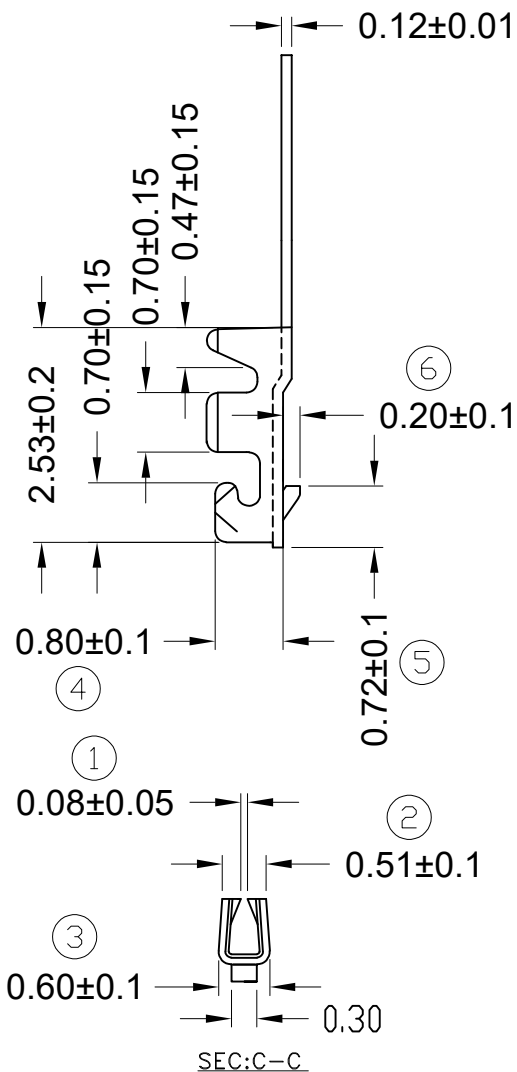

修订 REV	标记 MARK	修改摘要 REVISION DESCRIPTION	签名 SIGNATURE	日期 DATE
AO		NEW DWG		2021-11-12

Dimensional & Ordering Information:

Cir- cuits	Part No	Dimension mm		
		A	B	C
02	HDGC0801H-2P	2.40	0.80	4.40
03	HDGC0801H-3P	3.20	1.60	5.20
04	HDGC0801H-4P	4.00	2.40	6.00
05	HDGC0801H-5P	4.80	3.20	6.80
06	HDGC0801H-6P	5.60	4.00	7.60
07	HDGC0801H-7P	6.40	4.80	8.40
08	HDGC0801H-8P	7.20	5.60	9.20
09	HDGC0801H-9P	8.00	6.40	10.00
10	HDGC0801H-10P	8.80	7.20	10.80
11	HDGC0801H-11P	9.60	8.00	11.60
12	HDGC0801H-12P	10.40	8.80	12.40
13	HDGC0801H-13P	11.20	9.60	13.20
14	HDGC0801H-14P	12.00	10.40	14.00
15	HDGC0801H-15P	12.80	11.20	14.80
16	HDGC0801H-16P	13.60	12.00	15.60

SECTION I-I

深圳市华德共创科技有限公司
Shenzhen Huade co-create Technology Co.,LTD
电话: 0755-27129737 传真: 0755-29940187

-TOLERANCES- UNLESS OTHERWISE SPECIFIED 公差参数表		APPD: 核准: 谢亮		TITLE: 产品名称: 0.8H-XP				
X.X	±0.15	X.X'	±3'	CHECK: 校对: 王建业	PART NO: 产品编号: HDGC0801H-XP			
X.XX	±0.10	X.XX'	±2'	DRAW: 绘图: 黄艳兰	DATE	SCALE	UNIT	CODE NUMBER
X.XXX	±0.05	X.XXX'	±1'		2021-11-12	1:1	mm	A001

修订 REV	标记 MARK	修改摘要 REVISION DESCRIPTION	签名 SIGNATURE	日期 DATE
AO		NEW DWG		2021-10-16

		深圳市华德共创科技有限公司 Shenzhen Huade co-create Technology Co.,LTD 电话: 0755-27129737 传真: 0755-29940187						
		-TOLERANCES- UNLESS OTHERWISE SPECIFIED 公差参数表				TITLE: 0.8-T 产品名称:		
X.X	±0.30	X.X'	±3'	APPD: 核准: 谢亮	PART NO: 产品编号: HDGC0801-T			
X.XX	±0.20	X.XX'	±2'	CHECK: 校对: 王建业	DATE	SCALE	UNIT	CODE NUMBER
X.XXX	±0.10	X.XXX'	±1'	DRAW: 绘图: 黄艳兰	2021-10-16	1:1	mm	A001