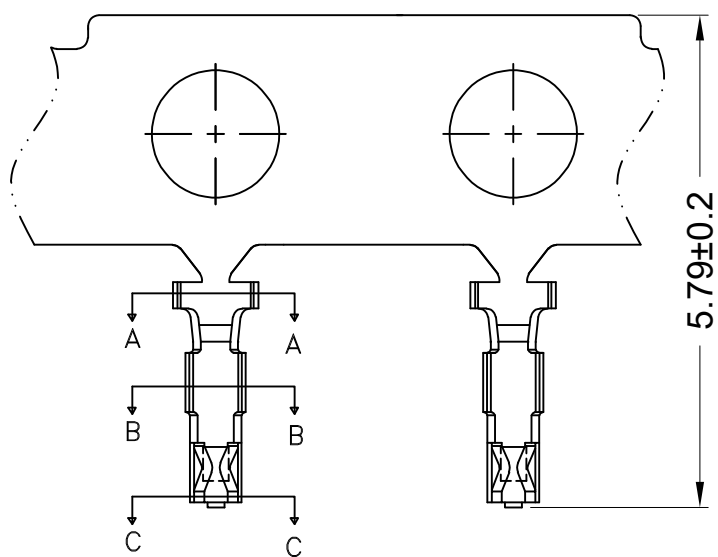

修订 REV	标记 MARK	修改摘要 REVISION DESCRIPTION	签名 SIGNATURE	日期 DATE
AO		NEW DWG		2021-11-12

Dimensional & Ordering Information:

Cir- cuits	Part No	Dimension mm		
		A	B	C
02	HDGC0801H-2P	2.40	0.80	4.40
03	HDGC0801H-3P	3.20	1.60	5.20
04	HDGC0801H-4P	4.00	2.40	6.00
05	HDGC0801H-5P	4.80	3.20	6.80
06	HDGC0801H-6P	5.60	4.00	7.60
07	HDGC0801H-7P	6.40	4.80	8.40
08	HDGC0801H-8P	7.20	5.60	9.20
09	HDGC0801H-9P	8.00	6.40	10.00
10	HDGC0801H-10P	8.80	7.20	10.80
11	HDGC0801H-11P	9.60	8.00	11.60
12	HDGC0801H-12P	10.40	8.80	12.40
13	HDGC0801H-13P	11.20	9.60	13.20
14	HDGC0801H-14P	12.00	10.40	14.00
15	HDGC0801H-15P	12.80	11.20	14.80
16	HDGC0801H-16P	13.60	12.00	15.60

SECTION I-I

深圳市华德共创科技有限公司
Shenzhen Huade co-create Technology Co.,LTD
电话: 0755-27129737 传真: 0755-29940187

-TOLERANCES- UNLESS OTHERWISE SPECIFIED 公差参数表		APPD: 核准: 谢亮		TITLE: 产品名称: 0.8H-XP				
X.X	±0.15	X.X'	±3'	CHECK: 校对: 王建业	PART NO: 产品编号: HDGC0801H-XP			
X.XX	±0.10	X.XX'	±2'	DRAW: 绘图: 黄艳兰	DATE	SCALE	UNIT	CODE NUMBER
X.XXX	±0.05	X.XXX'	±1'		2021-11-12	1:1	mm	A001

修订 REV	标记 MARK	修改摘要 REVISION DESCRIPTION	签名 SIGNATURE	日期 DATE
AO		NEW DWG		2021-10-16

		深圳市华德共创科技有限公司 Shenzhen Huade co-create Technology Co.,LTD 电话: 0755-27129737 传真: 0755-29940187						
		-TOLERANCES- UNLESS OTHERWISE SPECIFIED 公差参数表				TITLE: 0.8-T 产品名称:		
X.X	±0.30	X.X'	±3'	APPD: 核准: 谢亮	PART NO: 产品编号: HDGC0801-T			
X.XX	±0.20	X.XX'	±2'	CHECK: 校对: 王建业	DATE	SCALE	UNIT	CODE NUMBER
X.XXX	±0.10	X.XXX'	±1'	DRAW: 绘图: 黄艳兰	2021-10-16	1:1	mm	A001