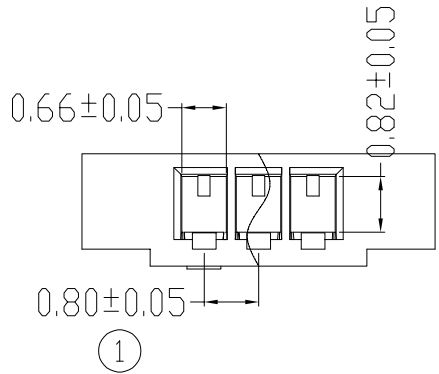

修订 REV	标记 MARK	修改摘要 REVISION DESCRIPTION	签名 SIGNATURE	日期 DATE
AO		NEW DWG		2021-11-12

Dimensional & Ordering Information:

Cir- cuits	Part No	Dimension mm		
		A	B	C
02	HDGC0801H-2P	2.40	0.80	4.40
03	HDGC0801H-3P	3.20	1.60	5.20
04	HDGC0801H-4P	4.00	2.40	6.00
05	HDGC0801H-5P	4.80	3.20	6.80
06	HDGC0801H-6P	5.60	4.00	7.60
07	HDGC0801H-7P	6.40	4.80	8.40
08	HDGC0801H-8P	7.20	5.60	9.20
09	HDGC0801H-9P	8.00	6.40	10.00
10	HDGC0801H-10P	8.80	7.20	10.80
11	HDGC0801H-11P	9.60	8.00	11.60
12	HDGC0801H-12P	10.40	8.80	12.40
13	HDGC0801H-13P	11.20	9.60	13.20
14	HDGC0801H-14P	12.00	10.40	14.00
15	HDGC0801H-15P	12.80	11.20	14.80
16	HDGC0801H-16P	13.60	12.00	15.60

SECTION I-I

深圳市华德共创科技有限公司
Shenzhen Huade co-create Technology Co.,LTD
电话: 0755-27129737 传真: 0755-29940187

-TOLERANCES- UNLESS OTHERWISE SPECIFIED 公差参数表		APPD: 核准: 谢亮		TITLE: 产品名称: 0.8H-XP				
X.X	±0.15	X.X'	±3'	CHECK: 校对: 王建业	PART NO: 产品编号: HDGC0801H-XP			
X.XX	±0.10	X.XX'	±2'	DRAW: 绘图: 黄艳兰	DATE	SCALE	UNIT	CODE NUMBER
X.XXX	±0.05	X.XXX'	±1'		2021-11-12	1:1	mm	A001

修订 REV	标记 MARK	修改摘要 REVISION DESCRIPTION	签名 SIGNATURE	日期 DATE
AO		NEW DWG		2021-10-16

 深圳市华德共创科技有限公司 Shenzhen Huade co-create Technology Co.,LTD 电话: 0755-27129737 传真: 0755-29940187		TITLE: 0.8-T 产品名称:				
		APPD: 谢亮 CHECK: 王建业 DRAW: 黄艳兰		PART NO: HDGC0801-T 产品编号:		
X.X ±0.30 X.XX ±0.20 X.XXX ±0.10	X.X' ±3' X.XX' ±2' X.XXX' ±1'	公差参数表 -TOLERANCES- UNLESS OTHERWISE SPECIFIED	DATE: 2021-10-16	SCALE: 1:1	UNIT: mm	CODE NUMBER: A001