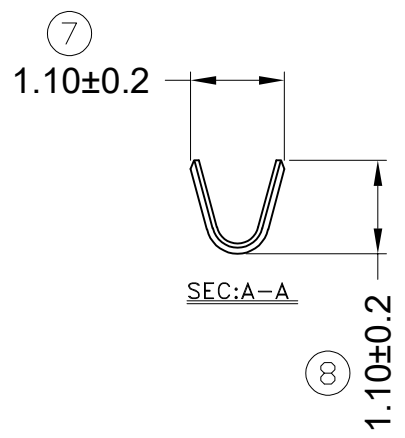

修订 REV	标记 MARK	修改摘要 REVISION DESCRIPTION	签名 SIGNATURE	日期 DATE
AO		NEW DWG		2021-11-12

Dimensional & Ordering Information:

Cir- cuits	Part No	Dimension mm		
		A	B	C
02	HDGC0801H-2P	2.40	0.80	4.40
03	HDGC0801H-3P	3.20	1.60	5.20
04	HDGC0801H-4P	4.00	2.40	6.00
05	HDGC0801H-5P	4.80	3.20	6.80
06	HDGC0801H-6P	5.60	4.00	7.60
07	HDGC0801H-7P	6.40	4.80	8.40
08	HDGC0801H-8P	7.20	5.60	9.20
09	HDGC0801H-9P	8.00	6.40	10.00
10	HDGC0801H-10P	8.80	7.20	10.80
11	HDGC0801H-11P	9.60	8.00	11.60
12	HDGC0801H-12P	10.40	8.80	12.40
13	HDGC0801H-13P	11.20	9.60	13.20
14	HDGC0801H-14P	12.00	10.40	14.00
15	HDGC0801H-15P	12.80	11.20	14.80
16	HDGC0801H-16P	13.60	12.00	15.60

SECTION I-I

深圳市华德共创科技有限公司
Shenzhen Huade co-create Technology Co.,LTD
电话: 0755-27129737 传真: 0755-29940187

-TOLERANCES- UNLESS OTHERWISE SPECIFIED 公差参数表		APPD: 核准: 谢亮		TITLE: 产品名称: 0.8H-XP				
X.X	±0.15	X.X'	±3'	CHECK: 校对: 王建业	PART NO: 产品编号: HDGC0801H-XP			
X.XX	±0.10	X.XX'	±2'	DRAW: 绘图: 黄艳兰	DATE	SCALE	UNIT	CODE NUMBER
X.XXX	±0.05	X.XXX'	±1'		2021-11-12	1:1	mm	A001

修订 REV	标记 MARK	修改摘要 REVISION DESCRIPTION	签名 SIGNATURE	日期 DATE
AO		NEW DWG		2021-10-16

 深圳市华德共创科技有限公司 Shenzhen Huade co-create Technology Co.,LTD 电话: 0755-27129737 传真: 0755-29940187		TITLE: 0.8-T 产品名称:				
		APPD: 谢亮 CHECK: 王建业 DRAW: 黄艳兰		PART NO: HDGC0801-T 产品编号:		
X.X ±0.30 X.XX ±0.20 X.XXX ±0.10	X.X' ±3' X.XX' ±2' X.XXX' ±1'	公差参数表 -TOLERANCES- UNLESS OTHERWISE SPECIFIED	DATE: 2021-10-16	SCALE: 1:1	UNIT: mm	CODE NUMBER: A001