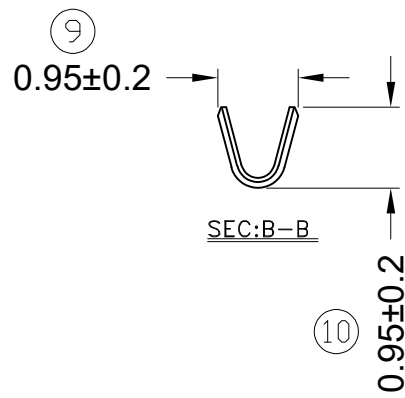

修订 REV	标记 MARK	修改摘要 REVISION DESCRIPTION	签名 SIGNATURE	日期 DATE
AO		NEW DWG		2021-11-12

Dimensional & Ordering Information:

Cir- cuits	Part No	Dimension mm		
		A	B	C
02	HDGC0801H-2P	2.40	0.80	4.40
03	HDGC0801H-3P	3.20	1.60	5.20
04	HDGC0801H-4P	4.00	2.40	6.00
05	HDGC0801H-5P	4.80	3.20	6.80
06	HDGC0801H-6P	5.60	4.00	7.60
07	HDGC0801H-7P	6.40	4.80	8.40
08	HDGC0801H-8P	7.20	5.60	9.20
09	HDGC0801H-9P	8.00	6.40	10.00
10	HDGC0801H-10P	8.80	7.20	10.80
11	HDGC0801H-11P	9.60	8.00	11.60
12	HDGC0801H-12P	10.40	8.80	12.40
13	HDGC0801H-13P	11.20	9.60	13.20
14	HDGC0801H-14P	12.00	10.40	14.00
15	HDGC0801H-15P	12.80	11.20	14.80
16	HDGC0801H-16P	13.60	12.00	15.60

SECTION I-I

深圳市华德共创科技有限公司
Shenzhen Huade co-create Technology Co.,LTD
电话: 0755-27129737 传真: 0755-29940187

-TOLERANCES- UNLESS OTHERWISE SPECIFIED 公差参数表		APPD: 核准: 谢亮		TITLE: 产品名称: 0.8H-XP				
X.X	±0.15	X.X'	±3'	CHECK: 校对: 王建业	PART NO: 产品编号: HDGC0801H-XP			
X.XX	±0.10	X.XX'	±2'	DRAW: 绘图: 黄艳兰	DATE	SCALE	UNIT	CODE NUMBER
X.XXX	±0.05	X.XXX'	±1'		2021-11-12	1:1	mm	A001

修订 REV	标记 MARK	修改摘要 REVISION DESCRIPTION	签名 SIGNATURE	日期 DATE
AO		NEW DWG		2021-10-16

 深圳市华德共创科技有限公司 Shenzhen Huade co-create Technology Co.,LTD 电话: 0755-27129737 传真: 0755-29940187		TITLE: 0.8-T 产品名称:				
		APPD: 谢亮 CHECK: 王建业 DRAW: 黄艳兰		PART NO: HDGC0801-T 产品编号:		
X.X ±0.30 X.XX ±0.20 X.XXX ±0.10	X.X' ±3' X.XX' ±2' X.XXX' ±1'	公差参数表 -TOLERANCES- UNLESS OTHERWISE SPECIFIED	DATE: 2021-10-16	SCALE: 1:1	UNIT: mm	CODE NUMBER: A001