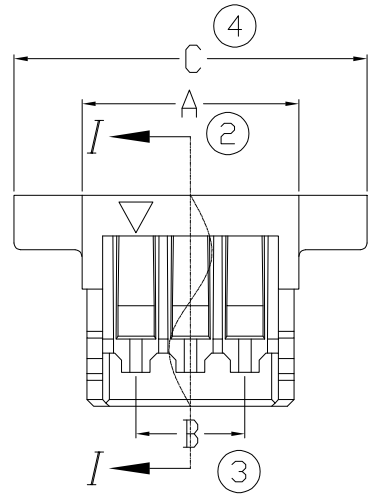

修订 REV	标记 MARK	修改摘要 REVISION DESCRIPTION	签名 SIGNATURE	日期 DATE
AO		NEW DWG		2021-11-12

Dimensional & Ordering Information:

Cir- cuits	Part No	Dimension mm		
		A	B	C
02	HDGC0801H-2P	2.40	0.80	4.40
03	HDGC0801H-3P	3.20	1.60	5.20
04	HDGC0801H-4P	4.00	2.40	6.00
05	HDGC0801H-5P	4.80	3.20	6.80
06	HDGC0801H-6P	5.60	4.00	7.60
07	HDGC0801H-7P	6.40	4.80	8.40
08	HDGC0801H-8P	7.20	5.60	9.20
09	HDGC0801H-9P	8.00	6.40	10.00
10	HDGC0801H-10P	8.80	7.20	10.80
11	HDGC0801H-11P	9.60	8.00	11.60
12	HDGC0801H-12P	10.40	8.80	12.40
13	HDGC0801H-13P	11.20	9.60	13.20
14	HDGC0801H-14P	12.00	10.40	14.00
15	HDGC0801H-15P	12.80	11.20	14.80
16	HDGC0801H-16P	13.60	12.00	15.60

SECTION I-I

深圳市华德共创科技有限公司
Shenzhen Huade co-create Technology Co.,LTD
电话: 0755-27129737 传真: 0755-29940187

-TOLERANCES- UNLESS OTHERWISE SPECIFIED 公差参数表		APPD: 核准: 谢亮		TITLE: 产品名称: 0.8H-XP				
X.X	±0.15	X.X'	±3'	CHECK: 校对: 王建业	PART NO: 产品编号: HDGC0801H-XP			
X.XX	±0.10	X.XX'	±2'	DRAW: 绘图: 黄艳兰	DATE	SCALE	UNIT	CODE NUMBER
X.XXX	±0.05	X.XXX'	±1'		2021-11-12	1:1	mm	A001

修订 REV	标记 MARK	修改摘要 REVISION DESCRIPTION	签名 SIGNATURE	日期 DATE
AO		NEW DWG		2021-10-16

 深圳市华德共创科技有限公司 Shenzhen Huade co-create Technology Co.,LTD 电话: 0755-27129737 传真: 0755-29940187		TITLE: 0.8-T 产品名称:				
		APPD: 谢亮 CHECK: 王建业 DRAW: 黄艳兰		PART NO: HDGC0801-T 产品编号:		
X.X ±0.30 X.XX ±0.20 X.XXX ±0.10	X.X' ±3' X.XX' ±2' X.XXX' ±1'	公差参数表 -TOLERANCES- UNLESS OTHERWISE SPECIFIED	DATE: 2021-10-16	SCALE: 1:1	UNIT: mm	CODE NUMBER: A001