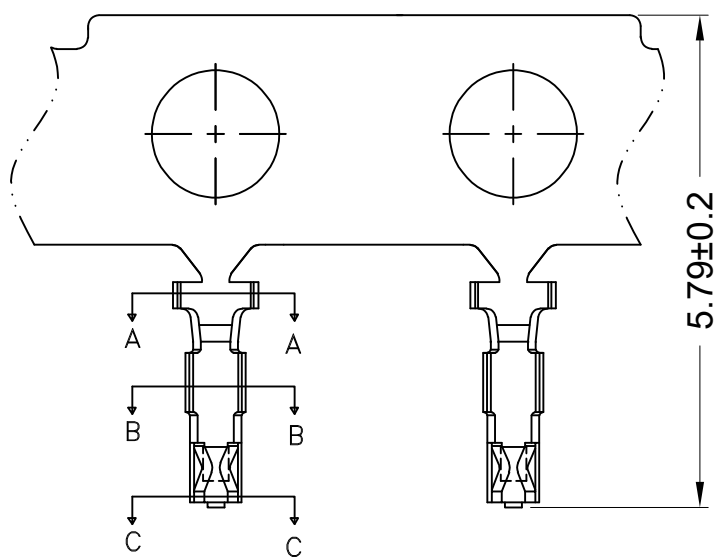

修订 REV	标记 MARK	修改摘要 REVISION DESCRIPTION	签名 SIGNATURE	日期 DATE
AO		NEW DWG		2021-11-12

Dimensional & Ordering Information:

Cir- cuits	Part No	Dimension mm		
		A	B	C
02	HDGC0801H-2P	2.40	0.80	4.40
03	HDGC0801H-3P	3.20	1.60	5.20
04	HDGC0801H-4P	4.00	2.40	6.00
05	HDGC0801H-5P	4.80	3.20	6.80
06	HDGC0801H-6P	5.60	4.00	7.60
07	HDGC0801H-7P	6.40	4.80	8.40
08	HDGC0801H-8P	7.20	5.60	9.20
09	HDGC0801H-9P	8.00	6.40	10.00
10	HDGC0801H-10P	8.80	7.20	10.80
11	HDGC0801H-11P	9.60	8.00	11.60
12	HDGC0801H-12P	10.40	8.80	12.40
13	HDGC0801H-13P	11.20	9.60	13.20
14	HDGC0801H-14P	12.00	10.40	14.00
15	HDGC0801H-15P	12.80	11.20	14.80
16	HDGC0801H-16P	13.60	12.00	15.60

SECTION I-I

深圳市华德共创科技有限公司
Shenzhen Huade co-create Technology Co.,LTD
电话: 0755-27129737 传真: 0755-29940187

-TOLERANCES- UNLESS OTHERWISE SPECIFIED 公差参数表		APPD: 核准: 谢亮		TITLE: 产品名称: 0.8H-XP				
X.X	±0.15	X.X'	±3'	CHECK: 校对: 王建业	PART NO: 产品编号: HDGC0801H-XP			
X.XX	±0.10	X.XX'	±2'	DRAW: 绘图: 黄艳兰	DATE	SCALE	UNIT	CODE NUMBER
X.XXX	±0.05	X.XXX'	±1'		2021-11-12	1:1	mm	A001

修订 REV	标记 MARK	修改摘要 REVISION DESCRIPTION	签名 SIGNATURE	日期 DATE
AO		NEW DWG		2021-10-16

 深圳市华德共创科技有限公司 Shenzhen Huade co-create Technology Co.,LTD 电话: 0755-27129737 传真: 0755-29940187		TITLE: 0.8-T 产品名称:				
		APPD: 谢亮 CHECK: 王建业 DRAW: 黄艳兰		PART NO: HDGC0801-T 产品编号:		
X.X ±0.30 X.XX ±0.20 X.XXX ±0.10	X.X' ±3' X.XX' ±2' X.XXX' ±1'	公差参数表 -TOLERANCES- UNLESS OTHERWISE SPECIFIED	DATE: 2021-10-16	SCALE: 1:1	UNIT: mm	CODE NUMBER: A001