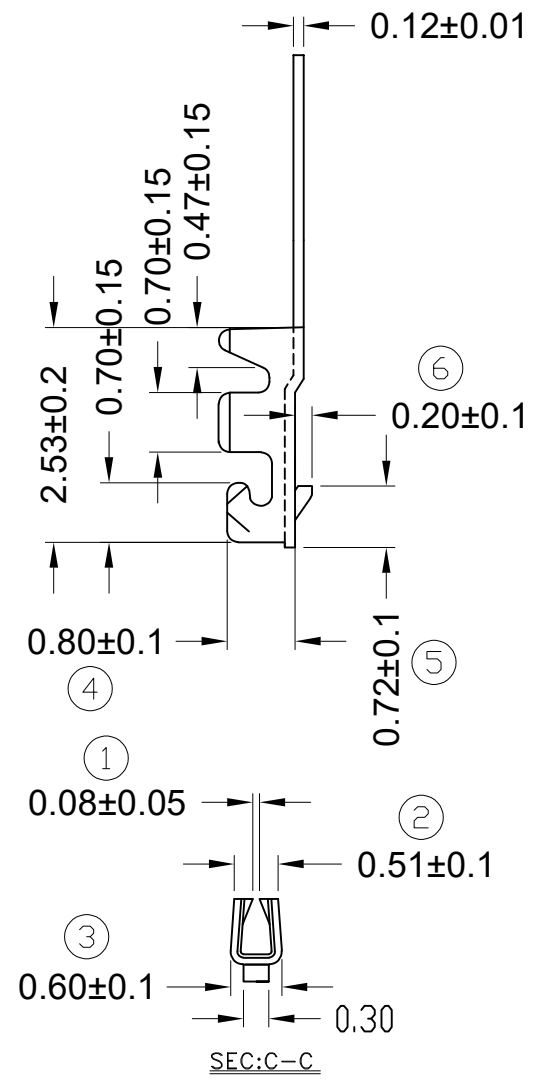

修订 REV	标记 MARK	修改摘要 REVISION DESCRIPTION	签名 SIGNATURE	日期 DATE
AO		NEW DWG		2021-11-12

Dimensional & Ordering Information:

Cir- cuits	Part No	Dimension mm		
		A	B	C
02	HDGC0801H-2P	2.40	0.80	4.40
03	HDGC0801H-3P	3.20	1.60	5.20
04	HDGC0801H-4P	4.00	2.40	6.00
05	HDGC0801H-5P	4.80	3.20	6.80
06	HDGC0801H-6P	5.60	4.00	7.60
07	HDGC0801H-7P	6.40	4.80	8.40
08	HDGC0801H-8P	7.20	5.60	9.20
09	HDGC0801H-9P	8.00	6.40	10.00
10	HDGC0801H-10P	8.80	7.20	10.80
11	HDGC0801H-11P	9.60	8.00	11.60
12	HDGC0801H-12P	10.40	8.80	12.40
13	HDGC0801H-13P	11.20	9.60	13.20
14	HDGC0801H-14P	12.00	10.40	14.00
15	HDGC0801H-15P	12.80	11.20	14.80
16	HDGC0801H-16P	13.60	12.00	15.60

SECTION I-I

深圳市华德共创科技有限公司
Shenzhen Huade co-create Technology Co.,LTD
电话: 0755-27129737 传真: 0755-29940187

-TOLERANCES- UNLESS OTHERWISE SPECIFIED 公差参数表		APPD: 核准: 谢亮		TITLE: 产品名称: 0.8H-XP				
X.X	±0.15	X.X'	±3'	CHECK: 校对: 王建业	PART NO: 产品编号: HDGC0801H-XP			
X.XX	±0.10	X.XX'	±2'	DRAW: 绘图: 黄艳兰	DATE	SCALE	UNIT	CODE NUMBER
X.XXX	±0.05	X.XXX'	±1'		2021-11-12	1:1	mm	A001

修订 REV	标记 MARK	修改摘要 REVISION DESCRIPTION	签名 SIGNATURE	日期 DATE
AO		NEW DWG		2021-10-16

 深圳市华德共创科技有限公司 Shenzhen Huade co-create Technology Co.,LTD 电话: 0755-27129737 传真: 0755-29940187		TITLE: 0.8-T 产品名称:				
		APPD: 谢亮 CHECK: 王建业 DRAW: 黄艳兰		PART NO: HDGC0801-T 产品编号:		
X.X ±0.30 X.XX ±0.20 X.XXX ±0.10	X.X' ±3' X.XX' ±2' X.XXX' ±1'	公差参数表 -TOLERANCES- UNLESS OTHERWISE SPECIFIED	DATE: 2021-10-16	SCALE: 1:1	UNIT: mm	CODE NUMBER: A001