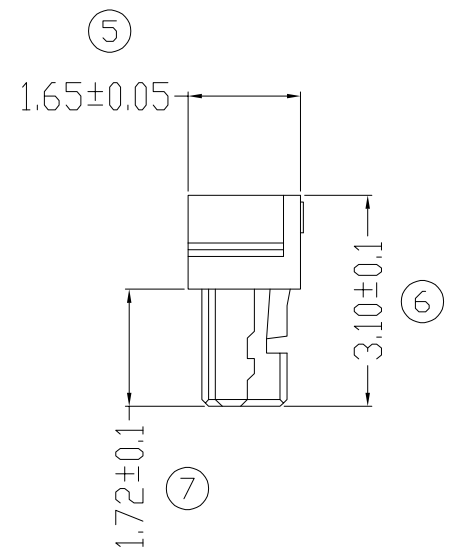

修订 REV	标记 MARK	修改摘要 REVISION DESCRIPTION	签名 SIGNATURE	日期 DATE
AO		NEW DWG		2021-11-12

Dimensional & Ordering Information:

Cir- cuits	Part No	Dimension mm		
		A	B	C
02	HDGC0801H-2P	2.40	0.80	4.40
03	HDGC0801H-3P	3.20	1.60	5.20
04	HDGC0801H-4P	4.00	2.40	6.00
05	HDGC0801H-5P	4.80	3.20	6.80
06	HDGC0801H-6P	5.60	4.00	7.60
07	HDGC0801H-7P	6.40	4.80	8.40
08	HDGC0801H-8P	7.20	5.60	9.20
09	HDGC0801H-9P	8.00	6.40	10.00
10	HDGC0801H-10P	8.80	7.20	10.80
11	HDGC0801H-11P	9.60	8.00	11.60
12	HDGC0801H-12P	10.40	8.80	12.40
13	HDGC0801H-13P	11.20	9.60	13.20
14	HDGC0801H-14P	12.00	10.40	14.00
15	HDGC0801H-15P	12.80	11.20	14.80
16	HDGC0801H-16P	13.60	12.00	15.60

SECTION I-I

深圳市华德共创科技有限公司
Shenzhen Huade co-create Technology Co.,LTD
电话: 0755-27129737 传真: 0755-29940187

-TOLERANCES- UNLESS OTHERWISE SPECIFIED 公差参数表		APPD: 核准: 谢亮		TITLE: 产品名称: 0.8H-XP				
X.X	±0.15	X.X'	±3'	CHECK: 校对: 王建业	PART NO: 产品编号: HDGC0801H-XP			
X.XX	±0.10	X.XX'	±2'	DRAW: 绘图: 黄艳兰	DATE	SCALE	UNIT	CODE NUMBER
X.XXX	±0.05	X.XXX'	±1'		2021-11-12	1:1	mm	A001

修订 REV	标记 MARK	修改摘要 REVISION DESCRIPTION	签名 SIGNATURE	日期 DATE
AO		NEW DWG		2021-10-16

 深圳市华德共创科技有限公司 Shenzhen Huade co-create Technology Co.,LTD 电话: 0755-27129737 传真: 0755-29940187		TITLE: 0.8-T 产品名称:				
		APPD: 谢亮 CHECK: 王建业 DRAW: 黄艳兰		PART NO: HDGC0801-T 产品编号:		
X.X ±0.30 X.XX ±0.20 X.XXX ±0.10	X.X' ±3' X.XX' ±2' X.XXX' ±1'	公差参数表 -TOLERANCES- UNLESS OTHERWISE SPECIFIED	DATE: 2021-10-16	SCALE: 1:1	UNIT: mm	CODE NUMBER: A001