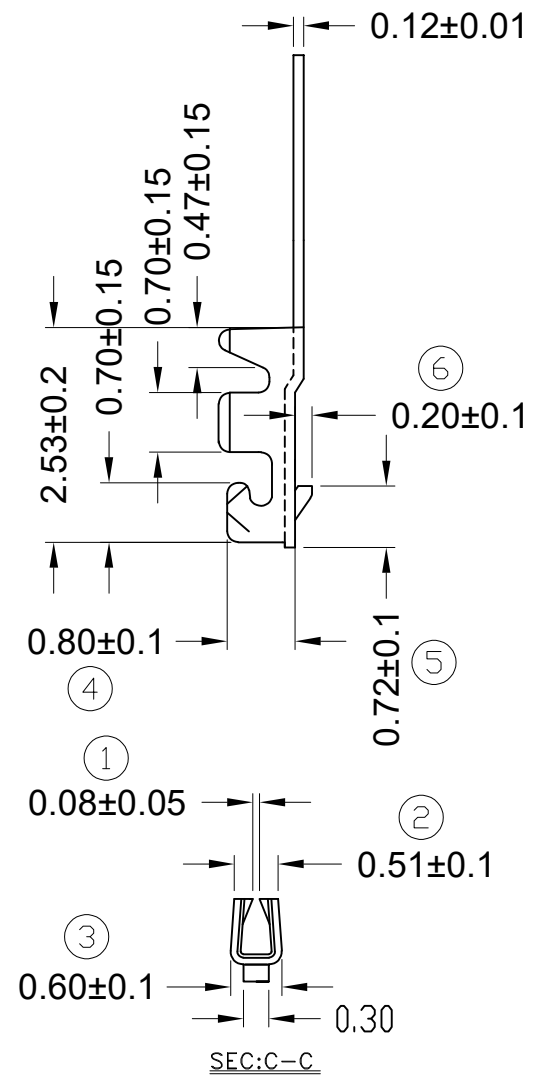

修订 REV	标记 MARK	修改摘要 REVISION DESCRIPTION	签名 SIGNATURE	日期 DATE
AO		NEW DWG		2021-11-12

Dimensional & Ordering Information:

Cir- cuits	Part No	Dimension mm		
		A	B	C
02	HDGC0801H-2P	2.40	0.80	4.40
03	HDGC0801H-3P	3.20	1.60	5.20
04	HDGC0801H-4P	4.00	2.40	6.00
05	HDGC0801H-5P	4.80	3.20	6.80
06	HDGC0801H-6P	5.60	4.00	7.60
07	HDGC0801H-7P	6.40	4.80	8.40
08	HDGC0801H-8P	7.20	5.60	9.20
09	HDGC0801H-9P	8.00	6.40	10.00
10	HDGC0801H-10P	8.80	7.20	10.80
11	HDGC0801H-11P	9.60	8.00	11.60
12	HDGC0801H-12P	10.40	8.80	12.40
13	HDGC0801H-13P	11.20	9.60	13.20
14	HDGC0801H-14P	12.00	10.40	14.00
15	HDGC0801H-15P	12.80	11.20	14.80
16	HDGC0801H-16P	13.60	12.00	15.60

SECTION I-I

深圳市华德共创科技有限公司
Shenzhen Huade co-create Technology Co.,LTD
电话: 0755-27129737 传真: 0755-29940187

-TOLERANCES- UNLESS OTHERWISE SPECIFIED 公差参数表		APPD: 核准: 谢亮		TITLE: 产品名称: 0.8H-XP				
X.X	±0.15	X.X*	±3'	CHECK: 校对: 王建业	PART NO: 产品编号: HDGC0801H-XP			
X.XX	±0.10	X.XX*	±2'	DRAW: 绘图: 黄艳兰	DATE	SCALE	UNIT	CODE NUMBER
X.XXX	±0.05	X.XXX*	±1'		2021-11-12	1:1	mm	A001

修订 REV	标记 MARK	修改摘要 REVISION DESCRIPTION	签名 SIGNATURE	日期 DATE
AO		NEW DWG		2021-10-16

 深圳市华德共创科技有限公司 Shenzhen Huade co-create Technology Co.,LTD 电话: 0755-27129737 传真: 0755-29940187		TITLE: 0.8-T 产品名称:				
		APPD: 谢亮 CHECK: 王建业 DRAW: 黄艳兰		PART NO: HDGC0801-T 产品编号:		
X.X ±0.30 X.XX ±0.20 X.XXX ±0.10	X.X' ±3' X.XX' ±2' X.XXX' ±1'	APPD: 谢亮 CHECK: 王建业 DRAW: 黄艳兰	DATE: 2021-10-16	SCALE: 1:1	UNIT: mm	CODE NUMBER: A001

-TOLERANCES-
UNLESS OTHERWISE SPECIFIED
公差参数表

DATE: 2021-10-16
SCALE: 1:1
UNIT: mm
CODE NUMBER: A001

X-ON Electronics

Largest Supplier of Electrical and Electronic Components

Click to view similar products for [Headers & Wire Housings](#) category: