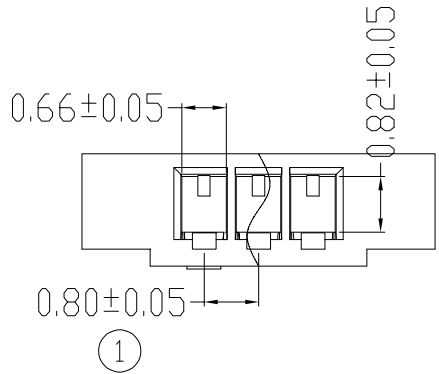

修订 REV	标记 MARK	修改摘要 REVISION DESCRIPTION	签名 SIGNATURE	日期 DATE
AO		NEW DWG		2021-11-12

Dimensional & Ordering Information:

Cir- cuits	Part No	Dimension mm		
		A	B	C
02	HDGC0801H-2P	2.40	0.80	4.40
03	HDGC0801H-3P	3.20	1.60	5.20
04	HDGC0801H-4P	4.00	2.40	6.00
05	HDGC0801H-5P	4.80	3.20	6.80
06	HDGC0801H-6P	5.60	4.00	7.60
07	HDGC0801H-7P	6.40	4.80	8.40
08	HDGC0801H-8P	7.20	5.60	9.20
09	HDGC0801H-9P	8.00	6.40	10.00
10	HDGC0801H-10P	8.80	7.20	10.80
11	HDGC0801H-11P	9.60	8.00	11.60
12	HDGC0801H-12P	10.40	8.80	12.40
13	HDGC0801H-13P	11.20	9.60	13.20
14	HDGC0801H-14P	12.00	10.40	14.00
15	HDGC0801H-15P	12.80	11.20	14.80
16	HDGC0801H-16P	13.60	12.00	15.60

SECTION I-I

深圳市华德共创科技有限公司
Shenzhen Huade co-create Technology Co.,LTD
电话: 0755-27129737 传真: 0755-29940187

-TOLERANCES- UNLESS OTHERWISE SPECIFIED 公差参数表		APPD: 核准: 谢亮		TITLE: 产品名称: 0.8H-XP				
X.X	±0.15	X.X*	±3'	CHECK: 校对: 王建业	PART NO: 产品编号: HDGC0801H-XP			
X.XX	±0.10	X.XX*	±2'	DRAW: 绘图: 黄艳兰	DATE	SCALE	UNIT	CODE NUMBER
X.XXX	±0.05	X.XXX*	±1'		2021-11-12	1:1	mm	A001

修订 REV	标记 MARK	修改摘要 REVISION DESCRIPTION	签名 SIGNATURE	日期 DATE
AO		NEW DWG		2021-10-16

 深圳市华德共创科技有限公司 Shenzhen Huade co-create Technology Co.,LTD 电话: 0755-27129737 传真: 0755-29940187		TITLE: 0.8-T 产品名称:				
		APPD: 谢亮 CHECK: 王建业 DRAW: 黄艳兰		PART NO: HDGC0801-T 产品编号:		
X.X ±0.30 X.XX ±0.20 X.XXX ±0.10	X.X' ±3' X.XX' ±2' X.XXX' ±1'	APPD: 谢亮 CHECK: 王建业 DRAW: 黄艳兰	DATE: 2021-10-16	SCALE: 1:1	UNIT: mm	CODE NUMBER: A001

-TOLERANCES-
UNLESS OTHERWISE SPECIFIED
公差参数表

DATE: 2021-10-16
SCALE: 1:1
UNIT: mm
CODE NUMBER: A001

X-ON Electronics

Largest Supplier of Electrical and Electronic Components

Click to view similar products for [Headers & Wire Housings](#) category: