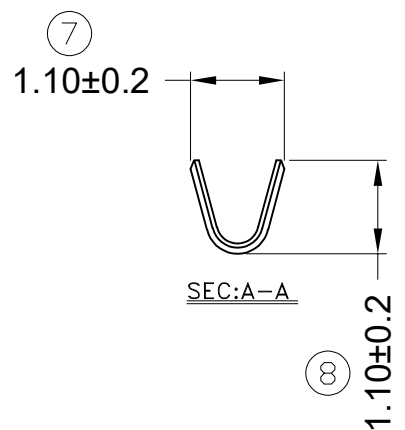

修订 REV	标记 MARK	修改摘要 REVISION DESCRIPTION	签名 SIGNATURE	日期 DATE
AO		NEW DWG		2021-11-12

Dimensional & Ordering Information:

Cir- cuits	Part No	Dimension mm		
		A	B	C
02	HDGC0801H-2P	2.40	0.80	4.40
03	HDGC0801H-3P	3.20	1.60	5.20
04	HDGC0801H-4P	4.00	2.40	6.00
05	HDGC0801H-5P	4.80	3.20	6.80
06	HDGC0801H-6P	5.60	4.00	7.60
07	HDGC0801H-7P	6.40	4.80	8.40
08	HDGC0801H-8P	7.20	5.60	9.20
09	HDGC0801H-9P	8.00	6.40	10.00
10	HDGC0801H-10P	8.80	7.20	10.80
11	HDGC0801H-11P	9.60	8.00	11.60
12	HDGC0801H-12P	10.40	8.80	12.40
13	HDGC0801H-13P	11.20	9.60	13.20
14	HDGC0801H-14P	12.00	10.40	14.00
15	HDGC0801H-15P	12.80	11.20	14.80
16	HDGC0801H-16P	13.60	12.00	15.60

SECTION I-I

深圳市华德共创科技有限公司
Shenzhen Huade co-create Technology Co.,LTD
电话: 0755-27129737 传真: 0755-29940187

-TOLERANCES- UNLESS OTHERWISE SPECIFIED 公差参数表		APPD: 核准: 谢亮		TITLE: 产品名称: 0.8H-XP				
X.X	±0.15	X.X*	±3'	CHECK: 校对: 王建业	PART NO: 产品编号: HDGC0801H-XP			
X.XX	±0.10	X.XX*	±2'	DRAW: 绘图: 黄艳兰	DATE	SCALE	UNIT	CODE NUMBER
X.XXX	±0.05	X.XXX*	±1'		2021-11-12	1:1	mm	A001

修订 REV	标记 MARK	修改摘要 REVISION DESCRIPTION	签名 SIGNATURE	日期 DATE
AO		NEW DWG		2021-10-16

 深圳市华德共创科技有限公司 Shenzhen Huade co-create Technology Co.,LTD 电话: 0755-27129737 传真: 0755-29940187		TITLE: 0.8-T 产品名称:				
		APPD: 谢亮 CHECK: 王建业 DRAW: 黄艳兰		PART NO: HDGC0801-T 产品编号:		
X.X ±0.30 X.XX ±0.20 X.XXX ±0.10	X.X' ±3' X.XX' ±2' X.XXX' ±1'	APPD: 谢亮 CHECK: 王建业 DRAW: 黄艳兰	DATE: 2021-10-16	SCALE: 1:1	UNIT: mm	CODE NUMBER: A001

-TOLERANCES-
UNLESS OTHERWISE SPECIFIED
公差参数表

DATE: 2021-10-16
SCALE: 1:1
UNIT: mm
CODE NUMBER: A001

X-ON Electronics

Largest Supplier of Electrical and Electronic Components

Click to view similar products for [Headers & Wire Housings](#) category: