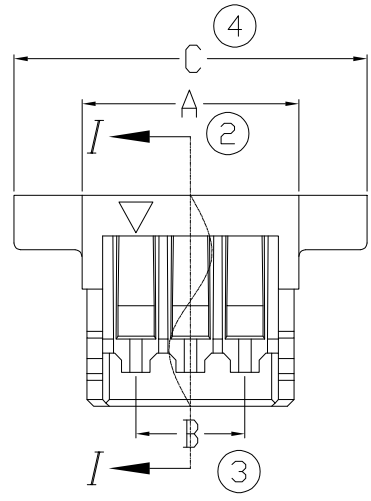

修订 REV	标记 MARK	修改摘要 REVISION DESCRIPTION	签名 SIGNATURE	日期 DATE
AO		NEW DWG		2021-11-12

Dimensional & Ordering Information:

Cir- cuits	Part No	Dimension mm		
		A	B	C
02	HDGC0801H-2P	2.40	0.80	4.40
03	HDGC0801H-3P	3.20	1.60	5.20
04	HDGC0801H-4P	4.00	2.40	6.00
05	HDGC0801H-5P	4.80	3.20	6.80
06	HDGC0801H-6P	5.60	4.00	7.60
07	HDGC0801H-7P	6.40	4.80	8.40
08	HDGC0801H-8P	7.20	5.60	9.20
09	HDGC0801H-9P	8.00	6.40	10.00
10	HDGC0801H-10P	8.80	7.20	10.80
11	HDGC0801H-11P	9.60	8.00	11.60
12	HDGC0801H-12P	10.40	8.80	12.40
13	HDGC0801H-13P	11.20	9.60	13.20
14	HDGC0801H-14P	12.00	10.40	14.00
15	HDGC0801H-15P	12.80	11.20	14.80
16	HDGC0801H-16P	13.60	12.00	15.60

SECTION I-I

深圳市华德共创科技有限公司
Shenzhen Huade co-create Technology Co.,LTD
电话: 0755-27129737 传真: 0755-29940187

-TOLERANCES- UNLESS OTHERWISE SPECIFIED 公差参数表		APPD: 核准: 谢亮		TITLE: 产品名称: 0.8H-XP				
X.X	±0.15	X.X*	±3'	CHECK: 校对: 王建业	PART NO: 产品编号: HDGC0801H-XP			
X.XX	±0.10	X.XX*	±2'	DRAW: 绘图: 黄艳兰	DATE	SCALE	UNIT	CODE NUMBER
X.XXX	±0.05	X.XXX*	±1'		2021-11-12	1:1	mm	A001

修订 REV	标记 MARK	修改摘要 REVISION DESCRIPTION	签名 SIGNATURE	日期 DATE
AO		NEW DWG		2021-10-16

 深圳市华德共创科技有限公司 Shenzhen Huade co-create Technology Co.,LTD 电话: 0755-27129737 传真: 0755-29940187		TITLE: 0.8-T 产品名称:				
		APPD: 谢亮 CHECK: 王建业 DRAW: 黄艳兰		PART NO: HDGC0801-T 产品编号:		
X.X ±0.30 X.XX ±0.20 X.XXX ±0.10	X.X' ±3' X.XX' ±2' X.XXX' ±1'	APPD: 谢亮 CHECK: 王建业 DRAW: 黄艳兰	DATE: 2021-10-16	SCALE: 1:1	UNIT: mm	CODE NUMBER: A001

-TOLERANCES-
UNLESS OTHERWISE SPECIFIED
公差参数表

DATE: 2021-10-16
SCALE: 1:1
UNIT: mm
CODE NUMBER: A001

X-ON Electronics

Largest Supplier of Electrical and Electronic Components

Click to view similar products for [Headers & Wire Housings](#) category: