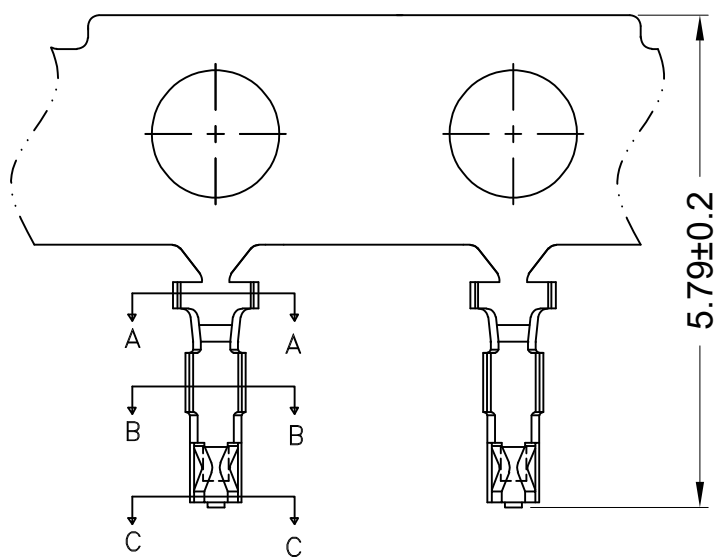

修订 REV	标记 MARK	修改摘要 REVISION DESCRIPTION	签名 SIGNATURE	日期 DATE
AO		NEW DWG		2021-11-12

Dimensional & Ordering Information:

Cir- cuits	Part No	Dimension mm		
		A	B	C
02	HDGC0801H-2P	2.40	0.80	4.40
03	HDGC0801H-3P	3.20	1.60	5.20
04	HDGC0801H-4P	4.00	2.40	6.00
05	HDGC0801H-5P	4.80	3.20	6.80
06	HDGC0801H-6P	5.60	4.00	7.60
07	HDGC0801H-7P	6.40	4.80	8.40
08	HDGC0801H-8P	7.20	5.60	9.20
09	HDGC0801H-9P	8.00	6.40	10.00
10	HDGC0801H-10P	8.80	7.20	10.80
11	HDGC0801H-11P	9.60	8.00	11.60
12	HDGC0801H-12P	10.40	8.80	12.40
13	HDGC0801H-13P	11.20	9.60	13.20
14	HDGC0801H-14P	12.00	10.40	14.00
15	HDGC0801H-15P	12.80	11.20	14.80
16	HDGC0801H-16P	13.60	12.00	15.60

SECTION I-I

深圳市华德共创科技有限公司
Shenzhen Huade co-create Technology Co.,LTD
电话: 0755-27129737 传真: 0755-29940187

-TOLERANCES- UNLESS OTHERWISE SPECIFIED 公差参数表		APPD: 核准: 谢亮		TITLE: 产品名称: 0.8H-XP				
X.X	±0.15	X.X*	±3'	CHECK: 校对: 王建业	PART NO: 产品编号: HDGC0801H-XP			
X.XX	±0.10	X.XX*	±2'	DRAW: 绘图: 黄艳兰	DATE	SCALE	UNIT	CODE NUMBER
X.XXX	±0.05	X.XXX*	±1'		2021-11-12	1:1	mm	A001

修订 REV	标记 MARK	修改摘要 REVISION DESCRIPTION	签名 SIGNATURE	日期 DATE
AO		NEW DWG		2021-10-16

 深圳市华德共创科技有限公司 Shenzhen Huade co-create Technology Co.,LTD 电话: 0755-27129737 传真: 0755-29940187		TITLE: 0.8-T 产品名称:				
		APPD: 谢亮 CHECK: 王建业 DRAW: 黄艳兰		PART NO: HDGC0801-T 产品编号:		
X.X ±0.30 X.XX ±0.20 X.XXX ±0.10	X.X' ±3' X.XX' ±2' X.XXX' ±1'	APPD: 谢亮 CHECK: 王建业 DRAW: 黄艳兰	DATE: 2021-10-16	SCALE: 1:1	UNIT: mm	CODE NUMBER: A001

-TOLERANCES-
UNLESS OTHERWISE SPECIFIED
公差参数表

DATE: 2021-10-16
SCALE: 1:1
UNIT: mm
CODE NUMBER: A001

X-ON Electronics

Largest Supplier of Electrical and Electronic Components

Click to view similar products for [Headers & Wire Housings](#) category: