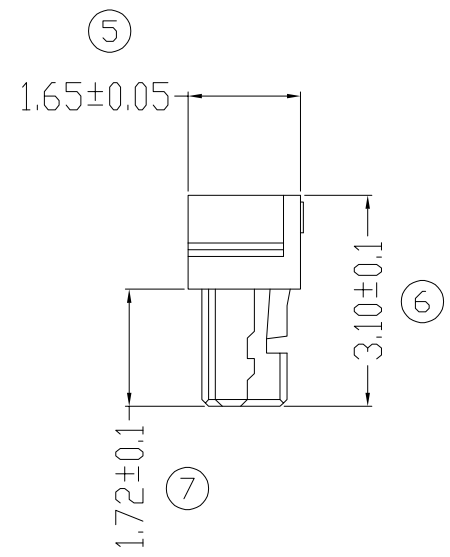

修订 REV	标记 MARK	修改摘要 REVISION DESCRIPTION	签名 SIGNATURE	日期 DATE
AO		NEW DWG		2021-11-12

Dimensional & Ordering Information:

Cir- cuits	Part No	Dimension mm		
		A	B	C
02	HDGC0801H-2P	2.40	0.80	4.40
03	HDGC0801H-3P	3.20	1.60	5.20
04	HDGC0801H-4P	4.00	2.40	6.00
05	HDGC0801H-5P	4.80	3.20	6.80
06	HDGC0801H-6P	5.60	4.00	7.60
07	HDGC0801H-7P	6.40	4.80	8.40
08	HDGC0801H-8P	7.20	5.60	9.20
09	HDGC0801H-9P	8.00	6.40	10.00
10	HDGC0801H-10P	8.80	7.20	10.80
11	HDGC0801H-11P	9.60	8.00	11.60
12	HDGC0801H-12P	10.40	8.80	12.40
13	HDGC0801H-13P	11.20	9.60	13.20
14	HDGC0801H-14P	12.00	10.40	14.00
15	HDGC0801H-15P	12.80	11.20	14.80
16	HDGC0801H-16P	13.60	12.00	15.60

SECTION I-I

深圳市华德共创科技有限公司
Shenzhen Huade co-create Technology Co.,LTD
电话: 0755-27129737 传真: 0755-29940187

-TOLERANCES- UNLESS OTHERWISE SPECIFIED 公差参数表		APPD: 核准: 谢亮		TITLE: 产品名称: 0.8H-XP				
X.X	±0.15	X.X*	±3'	CHECK: 校对: 王建业	PART NO: 产品编号: HDGC0801H-XP			
X.XX	±0.10	X.XX*	±2'	DRAW: 绘图: 黄艳兰	DATE	SCALE	UNIT	CODE NUMBER
X.XXX	±0.05	X.XXX*	±1'		2021-11-12	1:1	mm	A001

修订 REV	标记 MARK	修改摘要 REVISION DESCRIPTION	签名 SIGNATURE	日期 DATE
AO		NEW DWG		2021-10-16

 深圳市华德共创科技有限公司 Shenzhen Huade co-create Technology Co.,LTD 电话: 0755-27129737 传真: 0755-29940187		TITLE: 0.8-T 产品名称:				
		APPD: 谢亮 CHECK: 王建业 DRAW: 黄艳兰		PART NO: HDGC0801-T 产品编号:		
X.X ±0.30 X.XX ±0.20 X.XXX ±0.10	X.X' ±3' X.XX' ±2' X.XXX' ±1'	APPD: 谢亮 CHECK: 王建业 DRAW: 黄艳兰	DATE: 2021-10-16	SCALE: 1:1	UNIT: mm	CODE NUMBER: A001

-TOLERANCES-
UNLESS OTHERWISE SPECIFIED
公差参数表

DATE: 2021-10-16
SCALE: 1:1
UNIT: mm
CODE NUMBER: A001

X-ON Electronics

Largest Supplier of Electrical and Electronic Components

Click to view similar products for [Headers & Wire Housings](#) category: