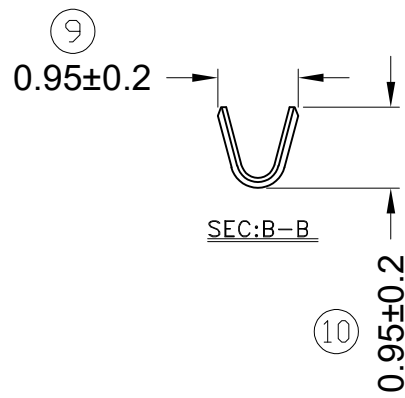

修订 REV	标记 MARK	修改摘要 REVISION DESCRIPTION	签名 SIGNATURE	日期 DATE
AO		NEW DWG		2021-11-12

Dimensional & Ordering Information:

Cir- cuits	Part No	Dimension mm		
		A	B	C
02	HDGC0801H-2P	2.40	0.80	4.40
03	HDGC0801H-3P	3.20	1.60	5.20
04	HDGC0801H-4P	4.00	2.40	6.00
05	HDGC0801H-5P	4.80	3.20	6.80
06	HDGC0801H-6P	5.60	4.00	7.60
07	HDGC0801H-7P	6.40	4.80	8.40
08	HDGC0801H-8P	7.20	5.60	9.20
09	HDGC0801H-9P	8.00	6.40	10.00
10	HDGC0801H-10P	8.80	7.20	10.80
11	HDGC0801H-11P	9.60	8.00	11.60
12	HDGC0801H-12P	10.40	8.80	12.40
13	HDGC0801H-13P	11.20	9.60	13.20
14	HDGC0801H-14P	12.00	10.40	14.00
15	HDGC0801H-15P	12.80	11.20	14.80
16	HDGC0801H-16P	13.60	12.00	15.60

SECTION I-I

深圳市华德共创科技有限公司
Shenzhen Huade co-create Technology Co.,LTD
电话: 0755-27129737 传真: 0755-29940187

-TOLERANCES- UNLESS OTHERWISE SPECIFIED 公差参数表		APPD: 核准: 谢亮		TITLE: 产品名称: 0.8H-XP				
X.X	±0.15	X.X*	±3'	CHECK: 校对: 王建业	PART NO: 产品编号: HDGC0801H-XP			
X.XX	±0.10	X.XX*	±2'	DRAW: 绘图: 黄艳兰	DATE	SCALE	UNIT	CODE NUMBER
X.XXX	±0.05	X.XXX*	±1'		2021-11-12	1:1	mm	A001

修订 REV	标记 MARK	修改摘要 REVISION DESCRIPTION	签名 SIGNATURE	日期 DATE
AO		NEW DWG		2021-10-16

 深圳市华德共创科技有限公司 Shenzhen Huade co-create Technology Co.,LTD 电话: 0755-27129737 传真: 0755-29940187		TITLE: 0.8-T 产品名称:				
		APPD: 谢亮 CHECK: 王建业 DRAW: 黄艳兰		PART NO: HDGC0801-T 产品编号:		
X.X ±0.30 X.XX ±0.20 X.XXX ±0.10	X.X' ±3' X.XX' ±2' X.XXX' ±1'	APPD: 谢亮 CHECK: 王建业 DRAW: 黄艳兰	DATE: 2021-10-16	SCALE: 1:1	UNIT: mm	CODE NUMBER: A001

-TOLERANCES-
UNLESS OTHERWISE SPECIFIED
公差参数表

DATE: 2021-10-16
SCALE: 1:1
UNIT: mm
CODE NUMBER: A001

X-ON Electronics

Largest Supplier of Electrical and Electronic Components

Click to view similar products for [Headers & Wire Housings](#) category: