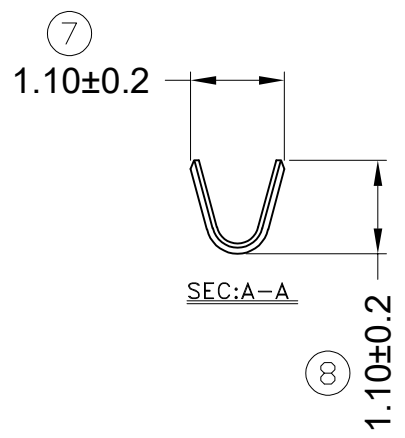

修订 REV	标记 MARK	修改摘要 REVISION DESCRIPTION	签名 SIGNATURE	日期 DATE
AO		NEW DWG		2021-11-12

Dimensional & Ordering Information:

Cir- cuits	Part No	Dimension mm		
		A	B	C
02	HDGC0801H-2P	2.40	0.80	4.40
03	HDGC0801H-3P	3.20	1.60	5.20
04	HDGC0801H-4P	4.00	2.40	6.00
05	HDGC0801H-5P	4.80	3.20	6.80
06	HDGC0801H-6P	5.60	4.00	7.60
07	HDGC0801H-7P	6.40	4.80	8.40
08	HDGC0801H-8P	7.20	5.60	9.20
09	HDGC0801H-9P	8.00	6.40	10.00
10	HDGC0801H-10P	8.80	7.20	10.80
11	HDGC0801H-11P	9.60	8.00	11.60
12	HDGC0801H-12P	10.40	8.80	12.40
13	HDGC0801H-13P	11.20	9.60	13.20
14	HDGC0801H-14P	12.00	10.40	14.00
15	HDGC0801H-15P	12.80	11.20	14.80
16	HDGC0801H-16P	13.60	12.00	15.60

SECTION I-I

深圳市华德共创科技有限公司
Shenzhen Huade co-create Technology Co.,LTD
电话: 0755-27129737 传真: 0755-29940187

-TOLERANCES- UNLESS OTHERWISE SPECIFIED 公差参数表		APPD: 核准: 谢亮		TITLE: 产品名称: 0.8H-XP				
X.X	±0.15	X.X'	±3'	CHECK: 校对: 王建业	PART NO: 产品编号: HDGC0801H-XP			
X.XX	±0.10	X.XX'	±2'	DRAW: 绘图: 黄艳兰	DATE	SCALE	UNIT	CODE NUMBER
X.XXX	±0.05	X.XXX'	±1'		2021-11-12	1:1	mm	A001

修订 REV	标记 MARK	修改摘要 REVISION DESCRIPTION	签名 SIGNATURE	日期 DATE
AO		NEW DWG		2021-10-16

 深圳市华德共创科技有限公司 Shenzhen Huade co-create Technology Co.,LTD 电话: 0755-27129737 传真: 0755-29940187		TITLE: 0.8-T	
		产品名称: 0.8-T	
X.X ±0.30	X.X' ±3'	APPD: 谢亮	PART NO: HDGC0801-T
X.XX ±0.20	X.XX' ±2'	CHECK: 王建业	DATE SCALE UNIT CODE NUMBER
X.XXX ±0.10	X.XXX' ±1'	DRAW: 黄艳兰	2021-10-16 1:1 mm A001

-TOLERANCES-
UNLESS OTHERWISE SPECIFIED
公差参数表

APPD:	谢亮	PART NO:	HDGC0801-T			
CHECK:	王建业	DATE	SCALE	UNIT	CODE NUMBER	
DRAW:	黄艳兰	2021-10-16	1:1	mm	A001	

X-ON Electronics

Largest Supplier of Electrical and Electronic Components