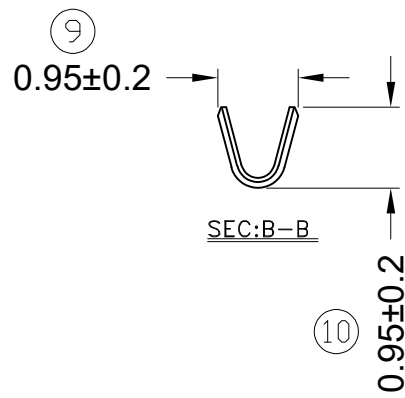

修订 REV	标记 MARK	修改摘要 REVISION DESCRIPTION	签名 SIGNATURE	日期 DATE
AO		NEW DWG		2021-11-12

Dimensional & Ordering Information:

Cir- cuits	Part No	Dimension mm		
		A	B	C
02	HDGC0801H-2P	2.40	0.80	4.40
03	HDGC0801H-3P	3.20	1.60	5.20
04	HDGC0801H-4P	4.00	2.40	6.00
05	HDGC0801H-5P	4.80	3.20	6.80
06	HDGC0801H-6P	5.60	4.00	7.60
07	HDGC0801H-7P	6.40	4.80	8.40
08	HDGC0801H-8P	7.20	5.60	9.20
09	HDGC0801H-9P	8.00	6.40	10.00
10	HDGC0801H-10P	8.80	7.20	10.80
11	HDGC0801H-11P	9.60	8.00	11.60
12	HDGC0801H-12P	10.40	8.80	12.40
13	HDGC0801H-13P	11.20	9.60	13.20
14	HDGC0801H-14P	12.00	10.40	14.00
15	HDGC0801H-15P	12.80	11.20	14.80
16	HDGC0801H-16P	13.60	12.00	15.60

SECTION I-I

深圳市华德共创科技有限公司
Shenzhen Huade co-create Technology Co.,LTD
电话: 0755-27129737 传真: 0755-29940187

-TOLERANCES- UNLESS OTHERWISE SPECIFIED 公差参数表		APPD: 核准: 谢亮		TITLE: 产品名称: 0.8H-XP				
X.X	±0.15	X.X'	±3'	CHECK: 校对: 王建业	PART NO: 产品编号: HDGC0801H-XP			
X.XX	±0.10	X.XX'	±2'	DRAW: 绘图: 黄艳兰	DATE	SCALE	UNIT	CODE NUMBER
X.XXX	±0.05	X.XXX'	±1'		2021-11-12	1:1	mm	A001

修订 REV	标记 MARK	修改摘要 REVISION DESCRIPTION	签名 SIGNATURE	日期 DATE
AO		NEW DWG		2021-10-16

 深圳市华德共创科技有限公司 Shenzhen Huade co-create Technology Co.,LTD 电话: 0755-27129737 传真: 0755-29940187		TITLE: 0.8-T	
		产品名称: 0.8-T	
X.X ±0.30	X.X' ±3'	APPD: 谢亮	PART NO: HDGC0801-T
X.XX ±0.20	X.XX' ±2'	CHECK: 王建业	DATE SCALE UNIT CODE NUMBER
X.XXX ±0.10	X.XXX' ±1'	DRAW: 黄艳兰	2021-10-16 1:1 mm A001

-TOLERANCES-
UNLESS OTHERWISE SPECIFIED
公差参数表

APPD:	谢亮	PART NO:	HDGC0801-T			
CHECK:	王建业	DATE	SCALE	UNIT	CODE NUMBER	
DRAW:	黄艳兰	2021-10-16	1:1	mm	A001	

X-ON Electronics

Largest Supplier of Electrical and Electronic Components