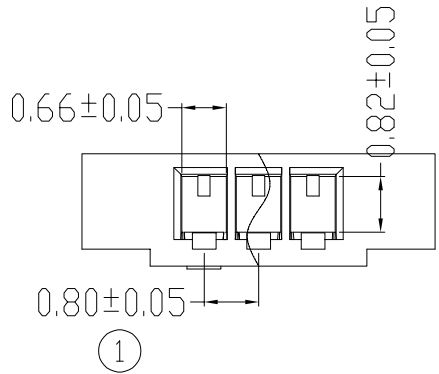

修订 REV	标记 MARK	修改摘要 REVISION DESCRIPTION	签名 SIGNATURE	日期 DATE
AO		NEW DWG		2021-11-12

Dimensional & Ordering Information:

Cir- cuits	Part No	Dimension mm		
		A	B	C
02	HDGC0801H-2P	2.40	0.80	4.40
03	HDGC0801H-3P	3.20	1.60	5.20
04	HDGC0801H-4P	4.00	2.40	6.00
05	HDGC0801H-5P	4.80	3.20	6.80
06	HDGC0801H-6P	5.60	4.00	7.60
07	HDGC0801H-7P	6.40	4.80	8.40
08	HDGC0801H-8P	7.20	5.60	9.20
09	HDGC0801H-9P	8.00	6.40	10.00
10	HDGC0801H-10P	8.80	7.20	10.80
11	HDGC0801H-11P	9.60	8.00	11.60
12	HDGC0801H-12P	10.40	8.80	12.40
13	HDGC0801H-13P	11.20	9.60	13.20
14	HDGC0801H-14P	12.00	10.40	14.00
15	HDGC0801H-15P	12.80	11.20	14.80
16	HDGC0801H-16P	13.60	12.00	15.60

SECTION I-I

深圳市华德共创科技有限公司
Shenzhen Huade co-create Technology Co.,LTD
电话: 0755-27129737 传真: 0755-29940187

-TOLERANCES- UNLESS OTHERWISE SPECIFIED 公差参数表		APPD: 核准: 谢亮		TITLE: 产品名称: 0.8H-XP				
X.X	±0.15	X.X'	±3'	CHECK: 校对: 王建业	PART NO: 产品编号: HDGC0801H-XP			
X.XX	±0.10	X.XX'	±2'	DRAW: 绘图: 黄艳兰	DATE	SCALE	UNIT	CODE NUMBER
X.XXX	±0.05	X.XXX'	±1'		2021-11-12	1:1	mm	A001

修订 REV	标记 MARK	修改摘要 REVISION DESCRIPTION	签名 SIGNATURE	日期 DATE
AO		NEW DWG		2021-10-16

 深圳市华德共创科技有限公司 Shenzhen Huade co-create Technology Co.,LTD 电话: 0755-27129737 传真: 0755-29940187		TITLE: 0.8-T	
		产品名称: 0.8-T	
X.X ±0.30	X.X' ±3'	APPD: 谢亮	PART NO: HDGC0801-T
X.XX ±0.20	X.XX' ±2'	CHECK: 王建业	DATE SCALE UNIT CODE NUMBER
X.XXX ±0.10	X.XXX' ±1'	DRAW: 黄艳兰	2021-10-16 1:1 mm A001

-TOLERANCES-
UNLESS OTHERWISE SPECIFIED
公差参数表

APPD:	谢亮	PART NO:	HDGC0801-T			
CHECK:	王建业	DATE	SCALE	UNIT	CODE NUMBER	
DRAW:	黄艳兰	2021-10-16	1:1	mm	A001	

X-ON Electronics

Largest Supplier of Electrical and Electronic Components