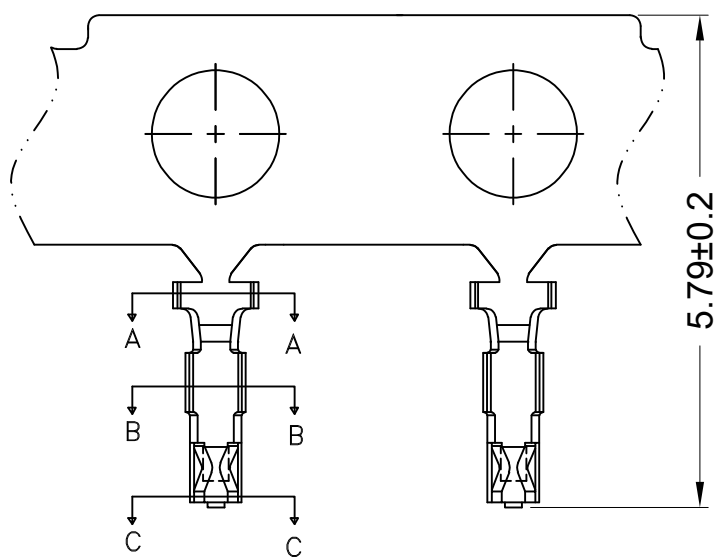

修订 REV	标记 MARK	修改摘要 REVISION DESCRIPTION	签名 SIGNATURE	日期 DATE
AO		NEW DWG		2021-11-12

Dimensional & Ordering Information:

Cir- cuits	Part No	Dimension mm		
		A	B	C
02	HDGC0801H-2P	2.40	0.80	4.40
03	HDGC0801H-3P	3.20	1.60	5.20
04	HDGC0801H-4P	4.00	2.40	6.00
05	HDGC0801H-5P	4.80	3.20	6.80
06	HDGC0801H-6P	5.60	4.00	7.60
07	HDGC0801H-7P	6.40	4.80	8.40
08	HDGC0801H-8P	7.20	5.60	9.20
09	HDGC0801H-9P	8.00	6.40	10.00
10	HDGC0801H-10P	8.80	7.20	10.80
11	HDGC0801H-11P	9.60	8.00	11.60
12	HDGC0801H-12P	10.40	8.80	12.40
13	HDGC0801H-13P	11.20	9.60	13.20
14	HDGC0801H-14P	12.00	10.40	14.00
15	HDGC0801H-15P	12.80	11.20	14.80
16	HDGC0801H-16P	13.60	12.00	15.60

SECTION I-I

深圳市华德共创科技有限公司
Shenzhen Huade co-create Technology Co.,LTD
电话: 0755-27129737 传真: 0755-29940187

-TOLERANCES- UNLESS OTHERWISE SPECIFIED 公差参数表		APPD: 核准: 谢亮		TITLE: 产品名称: 0.8H-XP				
X.X	±0.15	X.X'	±3'	CHECK: 校对: 王建业	PART NO: 产品编号: HDGC0801H-XP			
X.XX	±0.10	X.XX'	±2'	DRAW: 绘图: 黄艳兰	DATE	SCALE	UNIT	CODE NUMBER
X.XXX	±0.05	X.XXX'	±1'		2021-11-12	1:1	mm	A001

修订 REV	标记 MARK	修改摘要 REVISION DESCRIPTION	签名 SIGNATURE	日期 DATE
AO		NEW DWG		2021-10-16

 深圳市华德共创科技有限公司 Shenzhen Huade co-create Technology Co.,LTD 电话: 0755-27129737 传真: 0755-29940187		TITLE: 0.8-T	
		产品名称: 0.8-T	
X.X ±0.30	X.X' ±3'	APPD: 谢亮	PART NO: HDGC0801-T
X.XX ±0.20	X.XX' ±2'	CHECK: 王建业	DATE SCALE UNIT CODE NUMBER
X.XXX ±0.10	X.XXX' ±1'	DRAW: 黄艳兰	2021-10-16 1:1 mm A001

-TOLERANCES-
UNLESS OTHERWISE SPECIFIED
公差参数表

APPD:	谢亮	PART NO:	HDGC0801-T			
CHECK:	王建业	DATE	SCALE	UNIT	CODE NUMBER	
DRAW:	黄艳兰	2021-10-16	1:1	mm	A001	

X-ON Electronics

Largest Supplier of Electrical and Electronic Components