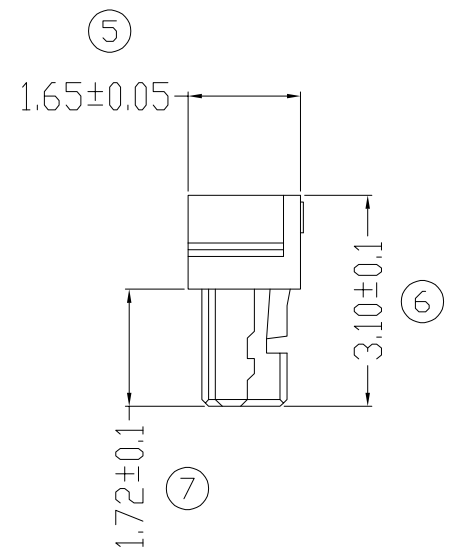

修订 REV	标记 MARK	修改摘要 REVISION DESCRIPTION	签名 SIGNATURE	日期 DATE
AO		NEW DWG		2021-11-12

Dimensional & Ordering Information:

Cir- cuits	Part No	Dimension mm		
		A	B	C
02	HDGC0801H-2P	2.40	0.80	4.40
03	HDGC0801H-3P	3.20	1.60	5.20
04	HDGC0801H-4P	4.00	2.40	6.00
05	HDGC0801H-5P	4.80	3.20	6.80
06	HDGC0801H-6P	5.60	4.00	7.60
07	HDGC0801H-7P	6.40	4.80	8.40
08	HDGC0801H-8P	7.20	5.60	9.20
09	HDGC0801H-9P	8.00	6.40	10.00
10	HDGC0801H-10P	8.80	7.20	10.80
11	HDGC0801H-11P	9.60	8.00	11.60
12	HDGC0801H-12P	10.40	8.80	12.40
13	HDGC0801H-13P	11.20	9.60	13.20
14	HDGC0801H-14P	12.00	10.40	14.00
15	HDGC0801H-15P	12.80	11.20	14.80
16	HDGC0801H-16P	13.60	12.00	15.60

SECTION I-I

深圳市华德共创科技有限公司
Shenzhen Huade co-create Technology Co.,LTD
电话: 0755-27129737 传真: 0755-29940187

-TOLERANCES- UNLESS OTHERWISE SPECIFIED 公差参数表		APPD: 核准: 谢亮		TITLE: 产品名称: 0.8H-XP				
X.X	±0.15	X.X'	±3'	CHECK: 校对: 王建业	PART NO: 产品编号: HDGC0801H-XP			
X.XX	±0.10	X.XX'	±2'	DRAW: 绘图: 黄艳兰	DATE	SCALE	UNIT	CODE NUMBER
X.XXX	±0.05	X.XXX'	±1'		2021-11-12	1:1	mm	A001

修订 REV	标记 MARK	修改摘要 REVISION DESCRIPTION	签名 SIGNATURE	日期 DATE
AO		NEW DWG		2021-10-16

 深圳市华德共创科技有限公司 Shenzhen Huade co-create Technology Co.,LTD 电话: 0755-27129737 传真: 0755-29940187		TITLE: 0.8-T	
		产品名称: 0.8-T	
X.X ±0.30	X.X' ±3'	APPD: 谢亮	PART NO: HDGC0801-T
X.XX ±0.20	X.XX' ±2'	CHECK: 王建业	DATE SCALE UNIT CODE NUMBER
X.XXX ±0.10	X.XXX' ±1'	DRAW: 黄艳兰	2021-10-16 1:1 mm A001

-TOLERANCES-
UNLESS OTHERWISE SPECIFIED
公差参数表

APPD:	谢亮	PART NO:	HDGC0801-T			
CHECK:	王建业	DATE	SCALE	UNIT	CODE NUMBER	
DRAW:	黄艳兰	2021-10-16	1:1	mm	A001	

X-ON Electronics

Largest Supplier of Electrical and Electronic Components