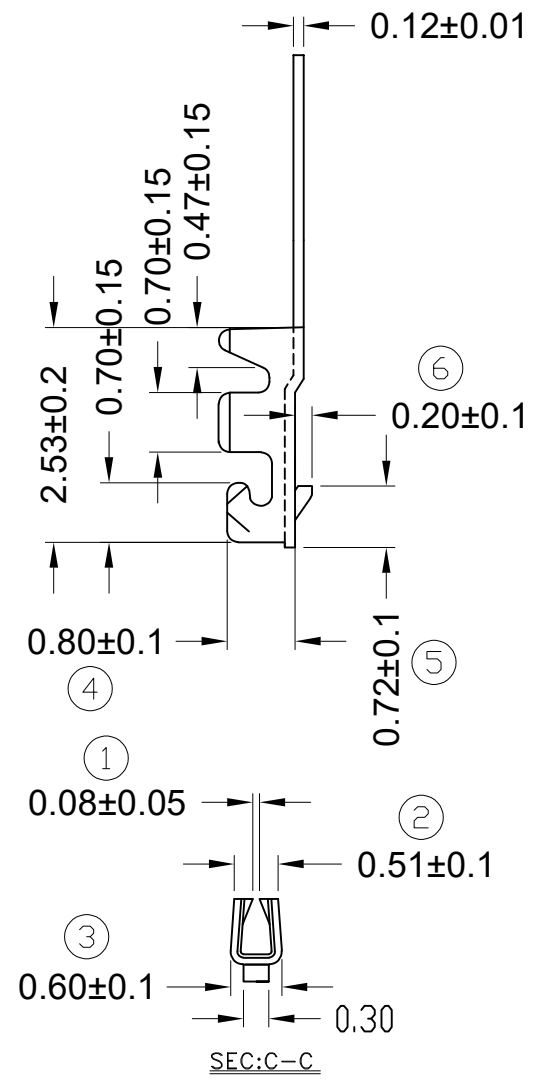

修订 REV	标记 MARK	修改摘要 REVISION DESCRIPTION	签名 SIGNATURE	日期 DATE
AO		NEW DWG		2021-11-12

Dimensional & Ordering Information:

Cir- cuits	Part No	Dimension mm		
		A	B	C
02	HDGC0801H-2P	2.40	0.80	4.40
03	HDGC0801H-3P	3.20	1.60	5.20
04	HDGC0801H-4P	4.00	2.40	6.00
05	HDGC0801H-5P	4.80	3.20	6.80
06	HDGC0801H-6P	5.60	4.00	7.60
07	HDGC0801H-7P	6.40	4.80	8.40
08	HDGC0801H-8P	7.20	5.60	9.20
09	HDGC0801H-9P	8.00	6.40	10.00
10	HDGC0801H-10P	8.80	7.20	10.80
11	HDGC0801H-11P	9.60	8.00	11.60
12	HDGC0801H-12P	10.40	8.80	12.40
13	HDGC0801H-13P	11.20	9.60	13.20
14	HDGC0801H-14P	12.00	10.40	14.00
15	HDGC0801H-15P	12.80	11.20	14.80
16	HDGC0801H-16P	13.60	12.00	15.60

SECTION I-I

深圳市华德共创科技有限公司
Shenzhen Huade co-create Technology Co.,LTD
电话: 0755-27129737 传真: 0755-29940187

-TOLERANCES- UNLESS OTHERWISE SPECIFIED 公差参数表		APPD: 核准: 谢亮		TITLE: 产品名称: 0.8H-XP				
X.X	±0.15	X.X'	±3'	CHECK: 校对: 王建业	PART NO: 产品编号: HDGC0801H-XP			
X.XX	±0.10	X.XX'	±2'	DRAW: 绘图: 黄艳兰	DATE	SCALE	UNIT	CODE NUMBER
X.XXX	±0.05	X.XXX'	±1'		2021-11-12	1:1	mm	A001

修订 REV	标记 MARK	修改摘要 REVISION DESCRIPTION	签名 SIGNATURE	日期 DATE
AO		NEW DWG		2021-10-16

 深圳市华德共创科技有限公司 Shenzhen Huade co-create Technology Co.,LTD 电话: 0755-27129737 传真: 0755-29940187		TITLE: 0.8-T	
		产品名称: 0.8-T	
X.X ±0.30	X.X' ±3'	APPD: 谢亮	PART NO: HDGC0801-T
X.XX ±0.20	X.XX' ±2'	CHECK: 王建业	DATE SCALE UNIT CODE NUMBER
X.XXX ±0.10	X.XXX' ±1'	DRAW: 黄艳兰	2021-10-16 1:1 mm A001

-TOLERANCES-
UNLESS OTHERWISE SPECIFIED
公差参数表

APPD:	谢亮	PART NO:	HDGC0801-T			
CHECK:	王建业	DATE	SCALE	UNIT	CODE NUMBER	
DRAW:	黄艳兰	2021-10-16	1:1	mm	A001	

X-ON Electronics

Largest Supplier of Electrical and Electronic Components