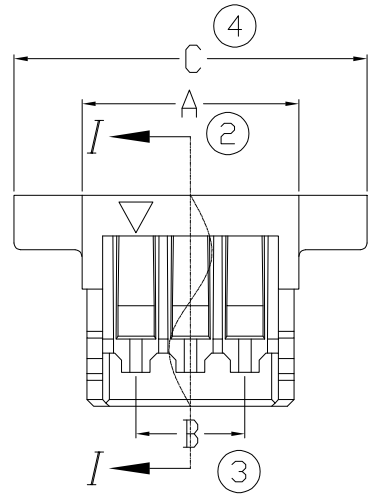

修订 REV	标记 MARK	修改摘要 REVISION DESCRIPTION	签名 SIGNATURE	日期 DATE
AO		NEW DWG		2021-11-12

Dimensional & Ordering Information:

Cir- cuits	Part No	Dimension mm		
		A	B	C
02	HDGC0801H-2P	2.40	0.80	4.40
03	HDGC0801H-3P	3.20	1.60	5.20
04	HDGC0801H-4P	4.00	2.40	6.00
05	HDGC0801H-5P	4.80	3.20	6.80
06	HDGC0801H-6P	5.60	4.00	7.60
07	HDGC0801H-7P	6.40	4.80	8.40
08	HDGC0801H-8P	7.20	5.60	9.20
09	HDGC0801H-9P	8.00	6.40	10.00
10	HDGC0801H-10P	8.80	7.20	10.80
11	HDGC0801H-11P	9.60	8.00	11.60
12	HDGC0801H-12P	10.40	8.80	12.40
13	HDGC0801H-13P	11.20	9.60	13.20
14	HDGC0801H-14P	12.00	10.40	14.00
15	HDGC0801H-15P	12.80	11.20	14.80
16	HDGC0801H-16P	13.60	12.00	15.60

SECTION I-I

深圳市华德共创科技有限公司
Shenzhen Huade co-create Technology Co.,LTD
电话: 0755-27129737 传真: 0755-29940187

-TOLERANCES- UNLESS OTHERWISE SPECIFIED 公差参数表		APPD: 核准: 谢亮		TITLE: 产品名称: 0.8H-XP				
X.X	±0.15	X.X'	±3'	CHECK: 校对: 王建业	PART NO: 产品编号: HDGC0801H-XP			
X.XX	±0.10	X.XX'	±2'	DRAW: 绘图: 黄艳兰	DATE	SCALE	UNIT	CODE NUMBER
X.XXX	±0.05	X.XXX'	±1'		2021-11-12	1:1	mm	A001

修订 REV	标记 MARK	修改摘要 REVISION DESCRIPTION	签名 SIGNATURE	日期 DATE
AO		NEW DWG		2021-10-16

 深圳市华德共创科技有限公司 Shenzhen Huade co-create Technology Co.,LTD 电话: 0755-27129737 传真: 0755-29940187		TITLE: 0.8-T	
		产品名称: 0.8-T	
X.X ±0.30	X.X' ±3'	APPD: 谢亮	PART NO: HDGC0801-T
X.XX ±0.20	X.XX' ±2'	CHECK: 王建业	DATE SCALE UNIT CODE NUMBER
X.XXX ±0.10	X.XXX' ±1'	DRAW: 黄艳兰	2021-10-16 1:1 mm A001

-TOLERANCES-
UNLESS OTHERWISE SPECIFIED
公差参数表

APPD:	谢亮	PART NO:	HDGC0801-T			
CHECK:	王建业	DATE	SCALE	UNIT	CODE NUMBER	
DRAW:	黄艳兰	2021-10-16	1:1	mm	A001	

X-ON Electronics

Largest Supplier of Electrical and Electronic Components