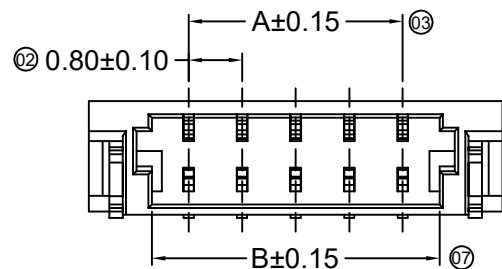

修订 REV	标记 MARK	修改摘要 REVISION DESCRIPTION	签名 SIGNATURE	日期 DATE
AO		NEW RELEASE	黄艳兰	2012-12-10

Recommended P.C.B Layout  
General Tolerance±0.05

3D View

■ Specification

- Voltage Rating : 30V AC/DC
- Current Rating : 0.5A(32AWG) / 0.2A(36AWG) AC/DC
- Withstanding Voltage : 200V AC /minute
- Insulation Resistance : ≥100MΩ
- Temperature Range : - 25°C to + 85°C
- Contact Resistance : ≤20mΩ
- After Environmental Testing: ≤40mΩ
- Suitable Wire/Cable:AWG #32 to #36,OD:0.39mm max

Poles	Dimensions(mm)			Poles	Dimensions(mm)		
	A	B	C		A	B	C
02	0.80	1.90	3.78	12	8.80	9.90	11.78
03	1.60	2.70	4.58	13	9.60	10.70	12.58
04	2.40	3.50	5.38	14	10.40	11.50	13.38
05	3.20	4.30	6.18	15	11.20	12.30	14.18
06	4.00	5.10	6.98	16	12.00	13.10	14.98
07	4.80	5.90	7.78	17	12.80	13.90	15.78
08	5.60	6.70	8.58	18	13.60	14.70	16.58
09	6.40	7.50	9.38	19	14.40	15.50	17.38
10	7.20	8.30	10.18	20	15.20	16.30	18.18
11	8.00	9.10	10.98				

深圳市华德共创科技有限公司

Shenzhen Huade co-create Technology Co.,LTD

TEL : 0755-27129737 FAX : 0755-29940187

-TOLERANCES- UNLESS OTHERWISE SPECIFIED 公差参数表						TITLE: 产品名称 : 0.8卧贴			
X.X	±0.30	X.X°	±3°	APPD: 核准:	谢亮	PART NO: 产品编号 : HDGC0802WR-S-XP			
X.XX	±0.30	X.XX°	±2°	CHECK: 校对:	王建业	DATE	SCALE	UNIT	CODE NUMBER
X.XXX	±0.10	X.XXX°	±1°	DRAW: 绘图:	黄艳兰	2012-12-10	1:1	mm	A096