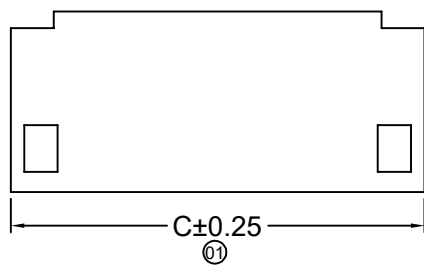

修订 REV	标记 MARK	修改摘要 REVISION DESCRIPTION	签名 SIGNATURE	日期 DATE
AO		NEW RELEASE	黄艳兰	2012-12-10

Recommended P.C.B Layout  
General Tolerance±0.05

3D View

■ Specification

- Voltage Rating : 30V AC/DC
- Current Rating : 0.5A(32AWG) / 0.2A(36AWG) AC/DC
- Withstanding Voltage : 200V AC /minute
- Insulation Resistance : ≥100MΩ
- Temperature Range : - 25°C to + 85°C
- Contact Resistance : ≤20mΩ
- After Environmental Testing: ≤40mΩ
- Suitable Wire/Cable:AWG #32 to #36,OD:0.39mm max

Poles	Dimensions(mm)			Poles	Dimensions(mm)		
	A	B	C		A	B	C
02	0.80	1.90	3.78	12	8.80	9.90	11.78
03	1.60	2.70	4.58	13	9.60	10.70	12.58
04	2.40	3.50	5.38	14	10.40	11.50	13.38
05	3.20	4.30	6.18	15	11.20	12.30	14.18
06	4.00	5.10	6.98	16	12.00	13.10	14.98
07	4.80	5.90	7.78	17	12.80	13.90	15.78
08	5.60	6.70	8.58	18	13.60	14.70	16.58
09	6.40	7.50	9.38	19	14.40	15.50	17.38
10	7.20	8.30	10.18	20	15.20	16.30	18.18
11	8.00	9.10	10.98				

深圳市华德共创科技有限公司

Shenzhen Huade co-create Technology Co.,LTD

TEL : 0755-27129737 FAX : 0755-29940187

-TOLERANCES- UNLESS OTHERWISE SPECIFIED 公差参数表						TITLE: 产品名称 : 0.8卧贴			
X.X	±0.30	X.X°	±3°	APPD: 核准:	谢亮	PART NO: 产品编号 : HDGC0802WR-S-XP			
X.XX	±0.30	X.XX°	±2°	CHECK: 校对:	王建业	DATE	SCALE	UNIT	CODE NUMBER
X.XXX	±0.10	X.XXX°	±1°	DRAW: 绘图:	黄艳兰	2012-12-10	1:1	mm	A096