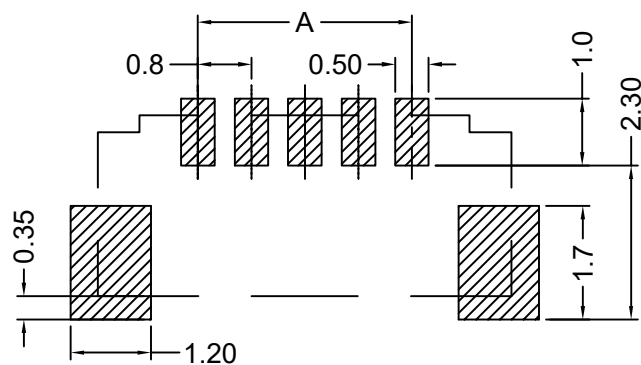

修订 REV	标记 MARK	修改摘要 REVISION DESCRIPTION	签名 SIGNATURE	日期 DATE
AO		NEW RELEASE	黄艳兰	2012-12-10

Recommended P.C.B Layout  
General Tolerance±0.05

3D View

■ Specification

- Voltage Rating : 30V AC/DC
- Current Rating : 0.5A(32AWG) / 0.2A(36AWG) AC/DC
- Withstanding Voltage : 200V AC /minute
- Insulation Resistance : ≥100MΩ
- Temperature Range : - 25°C to + 85°C
- Contact Resistance : ≤20mΩ
- After Environmental Testing: ≤40mΩ
- Suitable Wire/Cable:AWG #32 to #36,OD:0.39mm max

Poles	Dimensions(mm)			Poles	Dimensions(mm)		
	A	B	C		A	B	C
02	0.80	1.90	3.78	12	8.80	9.90	11.78
03	1.60	2.70	4.58	13	9.60	10.70	12.58
04	2.40	3.50	5.38	14	10.40	11.50	13.38
05	3.20	4.30	6.18	15	11.20	12.30	14.18
06	4.00	5.10	6.98	16	12.00	13.10	14.98
07	4.80	5.90	7.78	17	12.80	13.90	15.78
08	5.60	6.70	8.58	18	13.60	14.70	16.58
09	6.40	7.50	9.38	19	14.40	15.50	17.38
10	7.20	8.30	10.18	20	15.20	16.30	18.18
11	8.00	9.10	10.98				

深圳市华德共创科技有限公司

Shenzhen Huade co-create Technology Co.,LTD

TEL : 0755-27129737 FAX : 0755-29940187

-TOLERANCES- UNLESS OTHERWISE SPECIFIED 公差参数表						TITLE: 产品名称 : 0.8卧贴			
X.X	±0.30	X.X°	±3°	APPD: 核准:	谢亮	PART NO: 产品编号 : HDGC0802WR-S-XP			
X.XX	±0.30	X.XX°	±2°	CHECK: 校对:	王建业	DATE	SCALE	UNIT	CODE NUMBER
X.XXX	±0.10	X.XXX°	±1°	DRAW: 绘图:	黄艳兰	2012-12-10	1:1	mm	A096