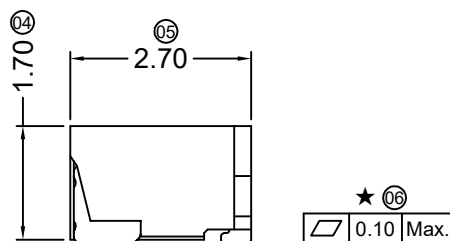

修订 REV	标记 MARK	修改摘要 REVISION DESCRIPTION	签名 SIGNATURE	日期 DATE
AO		NEW RELEASE	黄艳兰	2012-12-10

Recommended P.C.B Layout  
General Tolerance±0.05

3D View

■ Specification

- Voltage Rating : 30V AC/DC
- Current Rating : 0.5A(32AWG) / 0.2A(36AWG) AC/DC
- Withstanding Voltage : 200V AC /minute
- Insulation Resistance : ≥100MΩ
- Temperature Range : - 25°C to + 85°C
- Contact Resistance : ≤20mΩ
- After Environmental Testing: ≤40mΩ
- Suitable Wire/Cable:AWG #32 to #36,OD:0.39mm max

Poles	Dimensions(mm)			Poles	Dimensions(mm)		
	A	B	C		A	B	C
02	0.80	1.90	3.78	12	8.80	9.90	11.78
03	1.60	2.70	4.58	13	9.60	10.70	12.58
04	2.40	3.50	5.38	14	10.40	11.50	13.38
05	3.20	4.30	6.18	15	11.20	12.30	14.18
06	4.00	5.10	6.98	16	12.00	13.10	14.98
07	4.80	5.90	7.78	17	12.80	13.90	15.78
08	5.60	6.70	8.58	18	13.60	14.70	16.58
09	6.40	7.50	9.38	19	14.40	15.50	17.38
10	7.20	8.30	10.18	20	15.20	16.30	18.18
11	8.00	9.10	10.98				

深圳市华德共创科技有限公司

Shenzhen Huade co-create Technology Co.,LTD

TEL : 0755-27129737 FAX : 0755-29940187

-TOLERANCES- UNLESS OTHERWISE SPECIFIED 公差参数表						TITLE: 产品名称 : 0.8卧贴			
X.X	±0.30	X.X°	±3°	APPD: 核准:	谢亮	PART NO: 产品编号 : HDGC0802WR-S-XP			
X.XX	±0.30	X.XX°	±2°	CHECK: 校对:	王建业	DATE	SCALE	UNIT	CODE NUMBER
X.XXX	±0.10	X.XXX°	±1°	DRAW: 绘图:	黄艳兰	2012-12-10	1:1	mm	A096