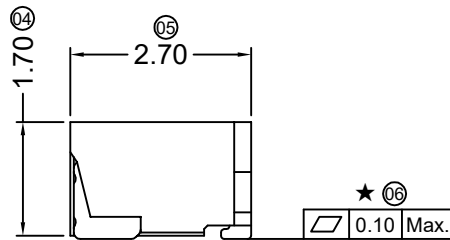

修订 REV	标记 MARK	修改摘要 REVISION DESCRIPTION	签名 SIGNATURE	日期 DATE
AO		NEW RELEASE	黄艳兰	2012-12-10

①

3D View

■ Specification

- Voltage Rating : 30V AC/DC
- Current Rating : 0.5A(32AWG) / 0.2A(36AWG) AC/DC
- Withstanding Voltage : 200V AC /minute
- Insulation Resistance : ≥100MΩ
- Temperature Range : - 25°C to + 85°C
- Contact Resistance : ≤20mΩ
- After Environmental Testing: ≤40mΩ
- Suitable Wire/Cable:AWG #32 to #36,OD:0.39mm max

Recommended P.C.B Layout
General Tolerance±0.05

Poles	Dimensions(mm)			Poles	Dimensions(mm)		
	A	B	C		A	B	C
02	0.80	1.90	3.78	12	8.80	9.90	11.78
03	1.60	2.70	4.58	13	9.60	10.70	12.58
04	2.40	3.50	5.38	14	10.40	11.50	13.38
05	3.20	4.30	6.18	15	11.20	12.30	14.18
06	4.00	5.10	6.98	16	12.00	13.10	14.98
07	4.80	5.90	7.78	17	12.80	13.90	15.78
08	5.60	6.70	8.58	18	13.60	14.70	16.58
09	6.40	7.50	9.38	19	14.40	15.50	17.38
10	7.20	8.30	10.18	20	15.20	16.30	18.18
11	8.00	9.10	10.98				

深圳市华德共创科技有限公司

Shenzhen Huade co-create Technology Co.,LTD

TEL : 0755-27129737 FAX : 0755-29940187

-TOLERANCES- UNLESS OTHERWISE SPECIFIED 公差参数表				 		TITLE: 产品名称 : 0.8卧贴			
X.X	±0.30	X.X°	±3°	APPD: 核准:	谢亮	PART NO: 产品编号 : HDGC0802WR-S-XP			
X.XX	±0.30	X.XX°	±2°	CHECK: 校对:	王建业	DATE	SCALE	UNIT	CODE NUMBER
X.XXX	±0.10	X.XXX°	±1°	DRAW: 绘图:	黄艳兰	2012-12-10	1:1	mm	A096