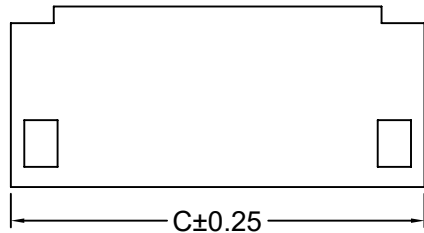

修订 REV	标记 MARK	修改摘要 REVISION DESCRIPTION	签名 SIGNATURE	日期 DATE
AO		NEW RELEASE	黄艳兰	2012-12-10

①

3D View

■ Specification

- Voltage Rating : 30V AC/DC
- Current Rating : 0.5A(32AWG) / 0.2A(36AWG) AC/DC
- Withstanding Voltage : 200V AC /minute
- Insulation Resistance : ≥100MΩ
- Temperature Range : - 25°C to + 85°C
- Contact Resistance : ≤20mΩ
- After Environmental Testing: ≤40mΩ
- Suitable Wire/Cable:AWG #32 to #36,OD:0.39mm max

Recommended P.C.B Layout
General Tolerance±0.05

Poles	Dimensions(mm)			Poles	Dimensions(mm)		
	A	B	C		A	B	C
02	0.80	1.90	3.78	12	8.80	9.90	11.78
03	1.60	2.70	4.58	13	9.60	10.70	12.58
04	2.40	3.50	5.38	14	10.40	11.50	13.38
05	3.20	4.30	6.18	15	11.20	12.30	14.18
06	4.00	5.10	6.98	16	12.00	13.10	14.98
07	4.80	5.90	7.78	17	12.80	13.90	15.78
08	5.60	6.70	8.58	18	13.60	14.70	16.58
09	6.40	7.50	9.38	19	14.40	15.50	17.38
10	7.20	8.30	10.18	20	15.20	16.30	18.18
11	8.00	9.10	10.98				

深圳市华德共创科技有限公司

Shenzhen Huade co-create Technology Co.,LTD

TEL : 0755-27129737 FAX : 0755-29940187

-TOLERANCES- UNLESS OTHERWISE SPECIFIED 公差参数表				 		TITLE: 产品名称 : 0.8卧贴			
X.X	±0.30	X.X°	±3°	APPD: 核准:	谢亮	PART NO: 产品编号 : HDGC0802WR-S-XP			
X.XX	±0.30	X.XX°	±2°	CHECK: 校对:	王建业	DATE	SCALE	UNIT	CODE NUMBER
X.XXX	±0.10	X.XXX°	±1°	DRAW: 绘图:	黄艳兰	2012-12-10	1:1	mm	A096