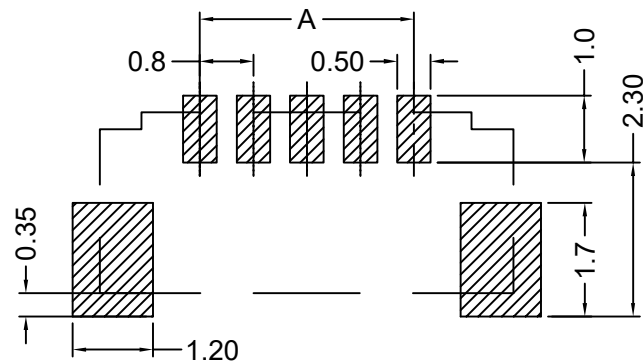

修订 REV	标记 MARK	修改摘要 REVISION DESCRIPTION	签名 SIGNATURE	日期 DATE
AO		NEW RELEASE	黄艳兰	2012-12-10

①

3D View

■ Specification

- Voltage Rating : 30V AC/DC
- Current Rating : 0.5A(32AWG) / 0.2A(36AWG) AC/DC
- Withstanding Voltage : 200V AC /minute
- Insulation Resistance : ≥100MΩ
- Temperature Range : - 25°C to + 85°C
- Contact Resistance : ≤20mΩ
- After Environmental Testing: ≤40mΩ
- Suitable Wire/Cable:AWG #32 to #36,OD:0.39mm max

Recommended P.C.B Layout
General Tolerance±0.05

Poles	Dimensions(mm)			Poles	Dimensions(mm)		
	A	B	C		A	B	C
02	0.80	1.90	3.78	12	8.80	9.90	11.78
03	1.60	2.70	4.58	13	9.60	10.70	12.58
04	2.40	3.50	5.38	14	10.40	11.50	13.38
05	3.20	4.30	6.18	15	11.20	12.30	14.18
06	4.00	5.10	6.98	16	12.00	13.10	14.98
07	4.80	5.90	7.78	17	12.80	13.90	15.78
08	5.60	6.70	8.58	18	13.60	14.70	16.58
09	6.40	7.50	9.38	19	14.40	15.50	17.38
10	7.20	8.30	10.18	20	15.20	16.30	18.18
11	8.00	9.10	10.98				

深圳市华德共创科技有限公司

Shenzhen Huade co-create Technology Co.,LTD

TEL : 0755-27129737 FAX : 0755-29940187

-TOLERANCES- UNLESS OTHERWISE SPECIFIED 公差参数表				 		TITLE: 产品名称 : 0.8卧贴			
X.X	±0.30	X.X°	±3°	APPD: 核准:	谢亮	PART NO: 产品编号 : HDGC0802WR-S-XP			
X.XX	±0.30	X.XX°	±2°	CHECK: 校对:	王建业	DATE	SCALE	UNIT	CODE NUMBER
X.XXX	±0.10	X.XXX°	±1°	DRAW: 绘图:	黄艳兰	2012-12-10	1:1	mm	A096