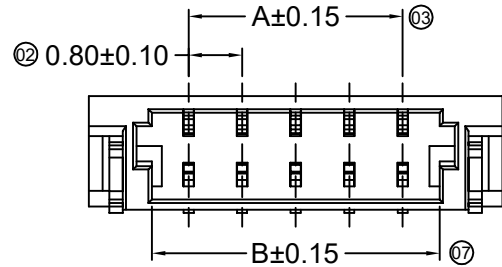

修订 REV	标记 MARK	修改摘要 REVISION DESCRIPTION	签名 SIGNATURE	日期 DATE
AO		NEW RELEASE	黄艳兰	2012-12-10

①

3D View

■ Specification

- Voltage Rating : 30V AC/DC
- Current Rating : 0.5A(32AWG) / 0.2A(36AWG) AC/DC
- Withstanding Voltage : 200V AC /minute
- Insulation Resistance : ≥100MΩ
- Temperature Range : - 25°C to + 85°C
- Contact Resistance : ≤20mΩ
- After Environmental Testing: ≤40mΩ
- Suitable Wire/Cable:AWG #32 to #36,OD:0.39mm max

Recommended P.C.B Layout
General Tolerance±0.05

Poles	Dimensions(mm)			Poles	Dimensions(mm)		
	A	B	C		A	B	C
02	0.80	1.90	3.78	12	8.80	9.90	11.78
03	1.60	2.70	4.58	13	9.60	10.70	12.58
04	2.40	3.50	5.38	14	10.40	11.50	13.38
05	3.20	4.30	6.18	15	11.20	12.30	14.18
06	4.00	5.10	6.98	16	12.00	13.10	14.98
07	4.80	5.90	7.78	17	12.80	13.90	15.78
08	5.60	6.70	8.58	18	13.60	14.70	16.58
09	6.40	7.50	9.38	19	14.40	15.50	17.38
10	7.20	8.30	10.18	20	15.20	16.30	18.18
11	8.00	9.10	10.98				

深圳市华德共创科技有限公司

Shenzhen Huade co-create Technology Co.,LTD

TEL : 0755-27129737 FAX : 0755-29940187

-TOLERANCES- UNLESS OTHERWISE SPECIFIED 公差参数表				 		TITLE: 产品名称 : 0.8卧贴			
X.X	±0.30	X.X°	±3°	APPD: 核准:	谢亮	PART NO: 产品编号 : HDGC0802WR-S-XP			
X.XX	±0.30	X.XX°	±2°	CHECK: 校对:	王建业	DATE	SCALE	UNIT	CODE NUMBER
X.XXX	±0.10	X.XXX°	±1°	DRAW: 绘图:	黄艳兰	2012-12-10	1:1	mm	A096