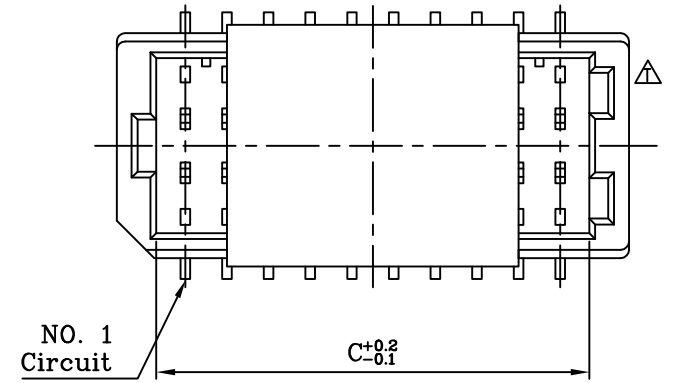

修 订 REV NO	标 记 MARK	修 改 描 要 REV NO	修 改 描 要 DESCRIPTION	签 名 SIGNATURE	日 期 DATE
		NEW DWG			2016-03-12

CKT	Dim A	Dim B	Dim C	PART NO.
10	4.0	7.3	5.4	
12	5.0	8.3	6.4	
16	7.0	10.3	8.4	
20	9.0	12.3	10.4	
24	11.0	14.3	12.4	
30	14.0	17.3	15.4	
40	19.0	22.3	20.4	
50	24.0	27.3	25.4	
14	6.0	9.3	7.4	
34	16.0	19.3	17.4	

NOTES:
MATERIAL:
HOUSING: NYLON UL94V-0
TERMINAL: BRASS (t=0.2)
PLATING: PLS SEE P/N LEGEND
FITTING NAIL: BRASS (t=0.2)
PLATING: PLS SEE P/N LEGEND
COVER: NYLON UL94V-0

深圳市华德共创科技有限公司
Shenzhen Huade co-create Technology Co., LTD
电话: 0755-27111225 传真: 0755-29940187

-TOLERANCES- UNLESS OTHERWISE SPECIFIED 公差参数表		 	TITLE: 产品名称: SHD1.0双排立贴针座无柱			
X.X	±0.30	X.X*	±3*	APPD: 核准:	PART NO: 产品编号: HDGC1002WV-S-2XxP	
X.XX	±0.20	X.XX*	±2*	CHECK: 校对: 王建业	DATE	SCALE UNIT CODE NUMBER
X.XXX	±0.10	X.XXX*	±1*	DRAW: 绘图: 黄艳兰	2016-03-12	1:1 mm A001