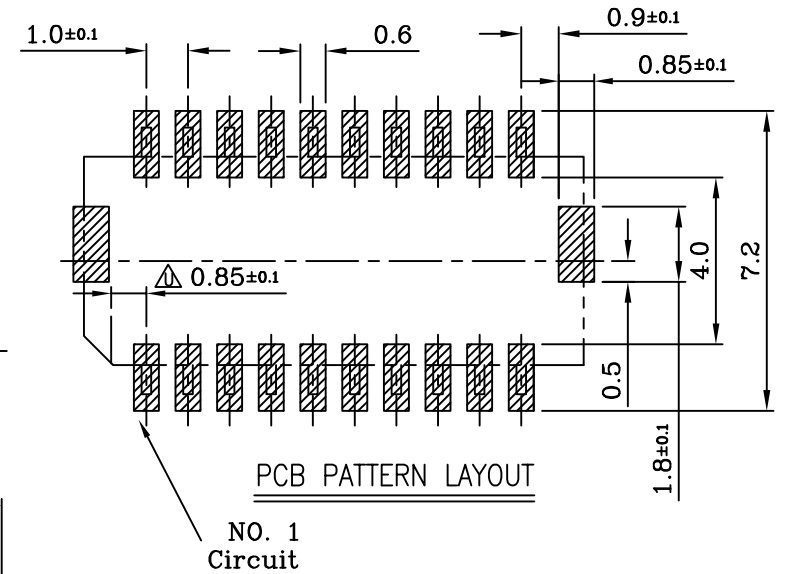

修 订 REV NO	标 记 MARK	修 改 描 要 REV NO	修 改 描 要 DESCRIPTION	签 名 SIGNATURE	日 期 DATE
		NEW DWG			2016-03-12

CKT	Dim A	Dim B	Dim C	PART NO.
10	4.0	7.3	5.4	
12	5.0	8.3	6.4	
16	7.0	10.3	8.4	
20	9.0	12.3	10.4	
24	11.0	14.3	12.4	
30	14.0	17.3	15.4	
40	19.0	22.3	20.4	
50	24.0	27.3	25.4	
14	6.0	9.3	7.4	
34	16.0	19.3	17.4	

NOTES:
MATERIAL:
HOUSING: NYLON UL94V-0
TERMINAL: BRASS (t=0.2)
PLATING: PLS SEE P/N LEGEND
FITTING NAIL: BRASS (t=0.2)
PLATING: PLS SEE P/N LEGEND
COVER: NYLON UL94V-0

深圳市华德共创科技有限公司
Shenzhen Huade co-create Technology Co., LTD
电话: 0755-27111225 传真: 0755-29940187

-TOLERANCES- UNLESS OTHERWISE SPECIFIED 公差参数表		 	TITLE: 产品名称: SHD1.0双排立贴针座无柱			
X.X	±0.30	X.X*	±3*	APPD: 核准:	PART NO: 产品编号: HDGC1002WV-S-2XxP	
X.XX	±0.20	X.XX*	±2*	CHECK: 校对: 王建业	DATE	SCALE UNIT CODE NUMBER
X.XXX	±0.10	X.XXX*	±1*	DRAW: 绘图: 黄艳兰	2016-03-12	1:1 mm A001