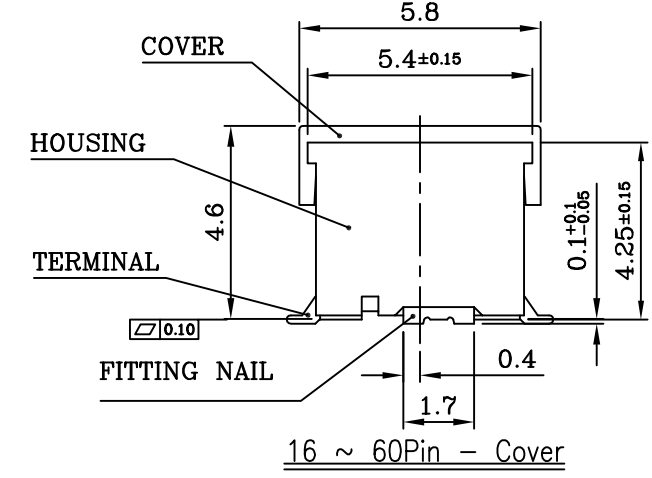

修 订 REV NO	标 记 MARK	修 改 描 要 REV NO	修 改 描 要 DESCRIPTION	签 名 SIGNATURE	日 期 DATE
		NEW DWG			2016-03-12

CKT	Dim A	Dim B	Dim C	PART NO.
10	4.0	7.3	5.4	
12	5.0	8.3	6.4	
16	7.0	10.3	8.4	
20	9.0	12.3	10.4	
24	11.0	14.3	12.4	
30	14.0	17.3	15.4	
40	19.0	22.3	20.4	
50	24.0	27.3	25.4	
14	6.0	9.3	7.4	
34	16.0	19.3	17.4	

NOTES:
MATERIAL:
HOUSING: NYLON UL94V-0
TERMINAL: BRASS (t=0.2)
PLATING: PLS SEE P/N LEGEND
FITTING NAIL: BRASS (t=0.2)
PLATING: PLS SEE P/N LEGEND
COVER: NYLON UL94V-0

深圳市华德共创科技有限公司
Shenzhen Huade co-create Technology Co., LTD
电话: 0755-27111225 传真: 0755-29940187

-TOLERANCES- UNLESS OTHERWISE SPECIFIED 公差参数表		 	TITLE: 产品名称: SHD1.0双排立贴针座无柱			
X.X	±0.30	X.X*	±3*	APPD: 核准:	PART NO: 产品编号: HDGC1002WV-S-2XxP	
X.XX	±0.20	X.XX*	±2*	CHECK: 校对: 王建业	DATE	SCALE UNIT CODE NUMBER
X.XXX	±0.10	X.XXX*	±1*	DRAW: 绘图: 黄艳兰	2016-03-12	1:1 mm A001