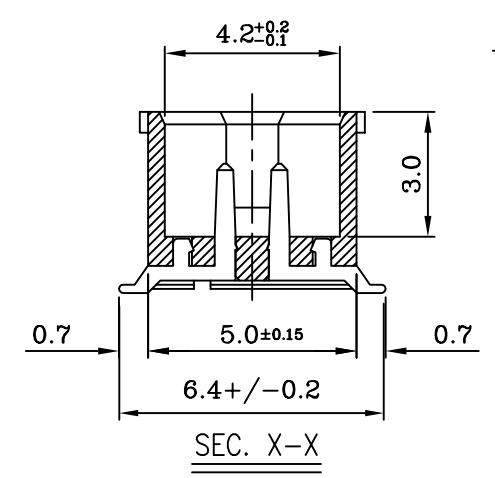

修 订 REV NO	标 记 MARK	修 改 描 要 REV NO	修 改 描 要 DESCRIPTION	签 名 SIGNATURE	日 期 DATE
		NEW DWG			2016-03-12

CKT	Dim A	Dim B	Dim C	PART NO.
10	4.0	7.3	5.4	
12	5.0	8.3	6.4	
16	7.0	10.3	8.4	
20	9.0	12.3	10.4	
24	11.0	14.3	12.4	
30	14.0	17.3	15.4	
40	19.0	22.3	20.4	
50	24.0	27.3	25.4	
14	6.0	9.3	7.4	
34	16.0	19.3	17.4	

NOTES:
MATERIAL:
HOUSING: NYLON UL94V-0
TERMINAL: BRASS (t=0.2)
PLATING: PLS SEE P/N LEGEND
FITTING NAIL: BRASS (t=0.2)
PLATING: PLS SEE P/N LEGEND
COVER: NYLON UL94V-0

深圳市华德共创科技有限公司
Shenzhen Huade co-create Technology Co., LTD
电话: 0755-27111225 传真: 0755-29940187

-TOLERANCES- UNLESS OTHERWISE SPECIFIED 公差参数表		 	TITLE: 产品名称: SHD1.0双排立贴针座无柱			
X.X	±0.30	X.X*	±3*	APPD: 核准:	PART NO: 产品编号: HDGC1002WV-S-2XxP	
X.XX	±0.20	X.XX*	±2*	CHECK: 校对: 王建业	DATE	SCALE UNIT CODE NUMBER
X.XXX	±0.10	X.XXX*	±1*	DRAW: 绘图: 黄艳兰	2016-03-12	1:1 mm A001