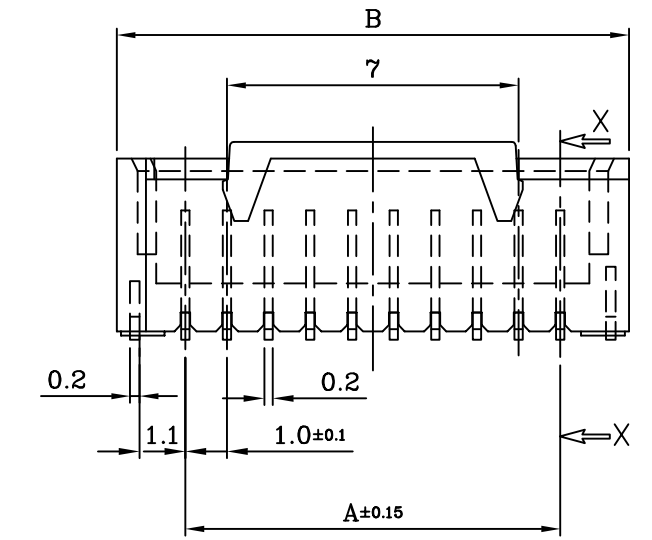

修 订 REV NO	标 记 MARK	修 改 描 要 REV NO	修 改 描 要 DESCRIPTION	签 名 SIGNATURE	日 期 DATE
		NEW DWG			2016-03-12

CKT	Dim A	Dim B	Dim C	PART NO.
10	4.0	7.3	5.4	
12	5.0	8.3	6.4	
16	7.0	10.3	8.4	
20	9.0	12.3	10.4	
24	11.0	14.3	12.4	
30	14.0	17.3	15.4	
40	19.0	22.3	20.4	
50	24.0	27.3	25.4	
14	6.0	9.3	7.4	
34	16.0	19.3	17.4	

NOTES:
MATERIAL:
HOUSING: NYLON UL94V-0
TERMINAL: BRASS (t=0.2)
PLATING: PLS SEE P/N LEGEND
FITTING NAIL: BRASS (t=0.2)
PLATING: PLS SEE P/N LEGEND
COVER: NYLON UL94V-0

深圳市华德共创科技有限公司
Shenzhen Huade co-create Technology Co., LTD
电话: 0755-27111225 传真: 0755-29940187

-TOLERANCES- UNLESS OTHERWISE SPECIFIED 公差参数表		 	TITLE: 产品名称: SHD1.0双排立贴针座无柱			
X.X	±0.30	X.X*	±3*	APPD: 核准:	PART NO: 产品编号: HDGC1002WV-S-2XxP	
X.XX	±0.20	X.XX*	±2*	CHECK: 校对: 王建业	DATE	SCALE UNIT CODE NUMBER
X.XXX	±0.10	X.XXX*	±1*	DRAW: 绘图: 黄艳兰	2016-03-12	1:1 mm A001