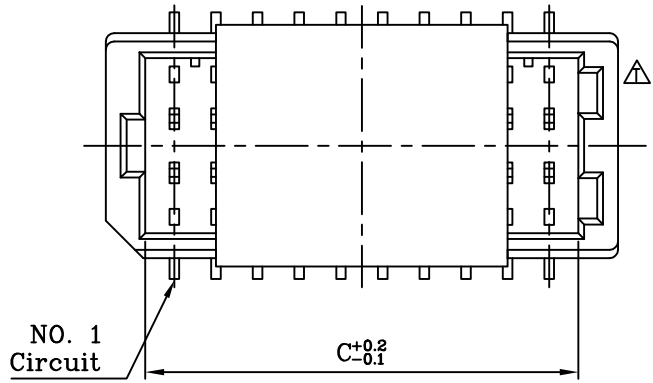

修 订 REV NO	标 记 MARK	修 改 描 要 REV NO	修 改 描 要 DESCRIPTION	签 名 SIGNATURE	日 期 DATE
		NEW DWG			2016-03-12

CKT	Dim A	Dim B	Dim C	PART NO.
10	4.0	7.3	5.4	
12	5.0	8.3	6.4	
16	7.0	10.3	8.4	
20	9.0	12.3	10.4	
24	11.0	14.3	12.4	
30	14.0	17.3	15.4	
40	19.0	22.3	20.4	
50	24.0	27.3	25.4	
14	6.0	9.3	7.4	
34	16.0	19.3	17.4	

NOTES:  
MATERIAL:  
HOUSING: NYLON UL94V-0  
TERMINAL: BRASS (t=0.2)  
PLATING: PLS SEE P/N LEGEND  
FITTING NAIL: BRASS (t=0.2)  
PLATING: PLS SEE P/N LEGEND  
COVER: NYLON UL94V-0

深圳市华德共创科技有限公司  
Shenzhen Huade co-create Technology Co., LTD  
电话: 0755-27111225 传真: 0755-29940187

-TOLERANCES- UNLESS OTHERWISE SPECIFIED 公差参数表		 	TITLE: 产品名称: SHD1.0双排立贴针座无柱					
X.X	±0.30	X.X*	±3°	APPD: 核准:	PART NO: 产品编号: HDGC1002WV-S-2XxP			
X.XX	±0.20	X.XX*	±2°	CHECK: 校对: 王建业	DATE	SCALE	UNIT	CODE NUMBER
X.XXX	±0.10	X.XXX*	±1°	DRAW: 绘图: 黄艳兰	2016-03-12	1:1	mm	A001