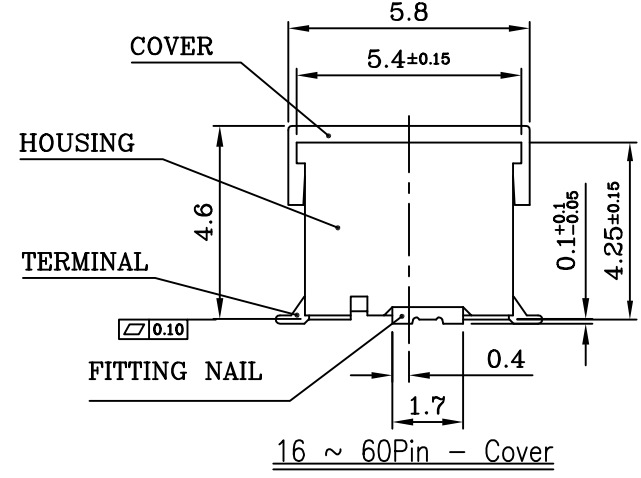

修 订 REV NO	标 记 MARK	修 改 描 要 REV NO	修 改 描 要 DESCRIPTION	签 名 SIGNATURE	日 期 DATE
		NEW DWG			2016-03-12

CKT	Dim A	Dim B	Dim C	PART NO.
10	4.0	7.3	5.4	
12	5.0	8.3	6.4	
16	7.0	10.3	8.4	
20	9.0	12.3	10.4	
24	11.0	14.3	12.4	
30	14.0	17.3	15.4	
40	19.0	22.3	20.4	
50	24.0	27.3	25.4	
14	6.0	9.3	7.4	
34	16.0	19.3	17.4	

NOTES:  
MATERIAL:  
HOUSING: NYLON UL94V-0  
TERMINAL: BRASS (t=0.2)  
PLATING: PLS SEE P/N LEGEND  
FITTING NAIL: BRASS (t=0.2)  
PLATING: PLS SEE P/N LEGEND  
COVER: NYLON UL94V-0

深圳市华德共创科技有限公司  
Shenzhen Huade co-create Technology Co., LTD  
电话: 0755-27111225 传真: 0755-29940187

-TOLERANCES- UNLESS OTHERWISE SPECIFIED 公差参数表		 	TITLE: 产品名称: SHD1.0双排立贴针座无柱					
X.X	±0.30	X.X*	±3°	APPD: 核准:	PART NO: 产品编号: HDGC1002WV-S-2XxP			
X.XX	±0.20	X.XX*	±2°	CHECK: 校对: 王建业	DATE	SCALE	UNIT	CODE NUMBER
X.XXX	±0.10	X.XXX*	±1°	DRAW: 绘图: 黄艳兰	2016-03-12	1:1	mm	A001