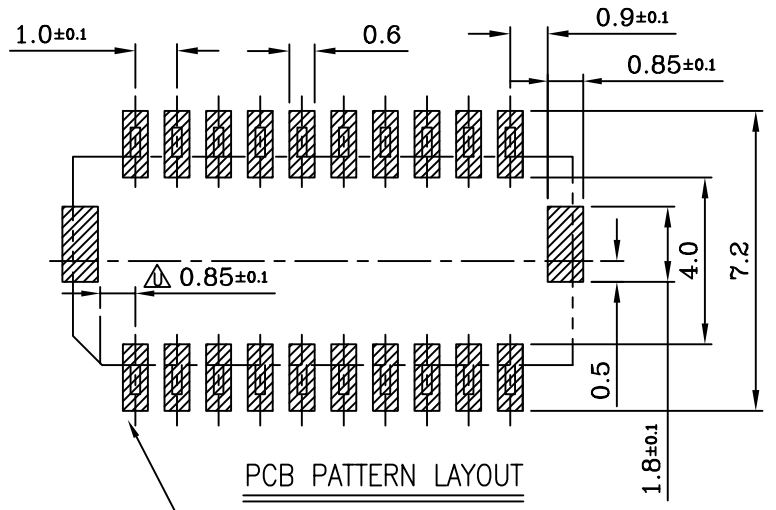

修 订 REV NO	标 记 MARK	修 改 描 要 REV NO	修 改 描 要 DESCRIPTION	签 名 SIGNATURE	日 期 DATE
		NEW DWG			2016-03-12

CKT	Dim A	Dim B	Dim C	PART NO.
10	4.0	7.3	5.4	
12	5.0	8.3	6.4	
16	7.0	10.3	8.4	
20	9.0	12.3	10.4	
24	11.0	14.3	12.4	
30	14.0	17.3	15.4	
40	19.0	22.3	20.4	
50	24.0	27.3	25.4	
14	6.0	9.3	7.4	
34	16.0	19.3	17.4	

NOTES:  
MATERIAL:  
HOUSING: NYLON UL94V-0  
TERMINAL: BRASS (t=0.2)  
PLATING: PLS SEE P/N LEGEND  
FITTING NAIL: BRASS (t=0.2)  
PLATING: PLS SEE P/N LEGEND  
COVER: NYLON UL94V-0

深圳市华德共创科技有限公司  
Shenzhen Huade co-create Technology Co., LTD  
电话: 0755-27111225 传真: 0755-29940187

-TOLERANCES- UNLESS OTHERWISE SPECIFIED 公差参数表		 	TITLE: 产品名称: SHD1.0双排立贴针座无柱					
X.X	±0.30	X.X*	±3°	APPD: 核准:	PART NO: 产品编号: HDGC1002WV-S-2XxP			
X.XX	±0.20	X.XX*	±2°	CHECK: 校对: 王建业	DATE	SCALE	UNIT	CODE NUMBER
X.XXX	±0.10	X.XXX*	±1°	DRAW: 绘图: 黄艳兰	2016-03-12	1:1	mm	A001