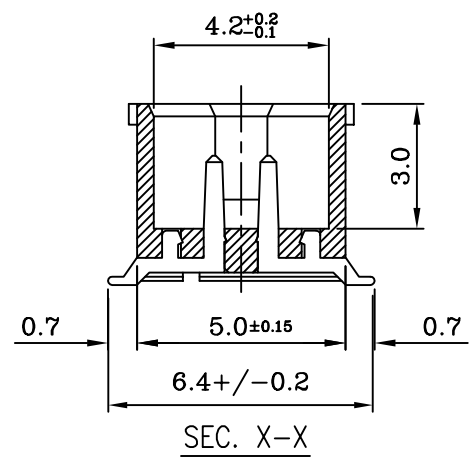

修 订 REV NO	标 记 MARK	修 改 描 要 REV NO	修 改 描 要 DESCRIPTION	签 名 SIGNATURE	日 期 DATE
		NEW DWG			2016-03-12

CKT	Dim A	Dim B	Dim C	PART NO.
10	4.0	7.3	5.4	
12	5.0	8.3	6.4	
16	7.0	10.3	8.4	
20	9.0	12.3	10.4	
24	11.0	14.3	12.4	
30	14.0	17.3	15.4	
40	19.0	22.3	20.4	
50	24.0	27.3	25.4	
14	6.0	9.3	7.4	
34	16.0	19.3	17.4	

NOTES:  
MATERIAL:  
HOUSING: NYLON UL94V-0  
TERMINAL: BRASS (t=0.2)  
PLATING: PLS SEE P/N LEGEND  
FITTING NAIL: BRASS (t=0.2)  
PLATING: PLS SEE P/N LEGEND  
COVER: NYLON UL94V-0

深圳市华德共创科技有限公司  
Shenzhen Huade co-create Technology Co., LTD  
电话: 0755-27111225 传真: 0755-29940187

-TOLERANCES- UNLESS OTHERWISE SPECIFIED 公差参数表		 	TITLE: 产品名称: SHD1.0双排立贴针座无柱					
X.X	±0.30	X.X*	±3°	APPD: 核准:	PART NO: 产品编号: HDGC1002WV-S-2XxP			
X.XX	±0.20	X.XX*	±2°	CHECK: 校对: 王建业	DATE	SCALE	UNIT	CODE NUMBER
X.XXX	±0.10	X.XXX*	±1°	DRAW: 绘图: 黄艳兰	2016-03-12	1:1	mm	A001