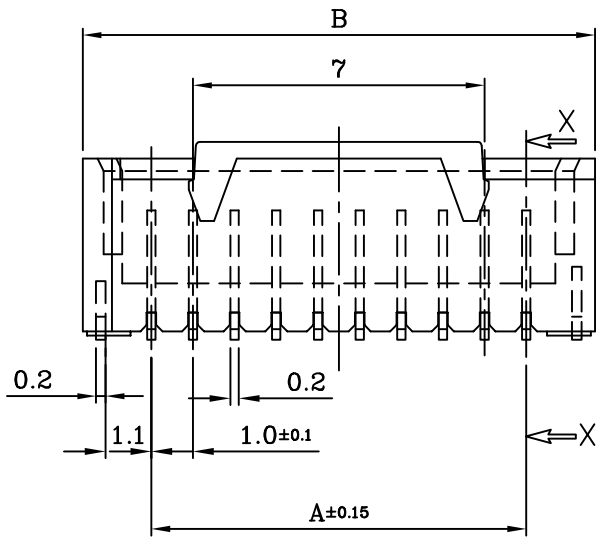

修 订 REV NO	标 记 MARK	修 改 描 要 REV NO	修 改 描 要 DESCRIPTION	签 名 SIGNATURE	日 期 DATE
		NEW DWG			2016-03-12

CKT	Dim A	Dim B	Dim C	PART NO.
10	4.0	7.3	5.4	
12	5.0	8.3	6.4	
16	7.0	10.3	8.4	
20	9.0	12.3	10.4	
24	11.0	14.3	12.4	
30	14.0	17.3	15.4	
40	19.0	22.3	20.4	
50	24.0	27.3	25.4	
14	6.0	9.3	7.4	
34	16.0	19.3	17.4	

NOTES:  
MATERIAL:  
HOUSING: NYLON UL94V-0  
TERMINAL: BRASS (t=0.2)  
PLATING: PLS SEE P/N LEGEND  
FITTING NAIL: BRASS (t=0.2)  
PLATING: PLS SEE P/N LEGEND  
COVER: NYLON UL94V-0

深圳市华德共创科技有限公司  
Shenzhen Huade co-create Technology Co., LTD  
电话: 0755-27111225 传真: 0755-29940187

-TOLERANCES- UNLESS OTHERWISE SPECIFIED 公差参数表		 	TITLE: 产品名称: SHD1.0双排立贴针座无柱					
X.X	±0.30	X.X*	±3°	APPD: 核准:	PART NO: 产品编号: HDGC1002WV-S-2XxP			
X.XX	±0.20	X.XX*	±2°	CHECK: 校对: 王建业	DATE	SCALE	UNIT	CODE NUMBER
X.XXX	±0.10	X.XXX*	±1°	DRAW: 绘图: 黄艳兰	2016-03-12	1:1	mm	A001