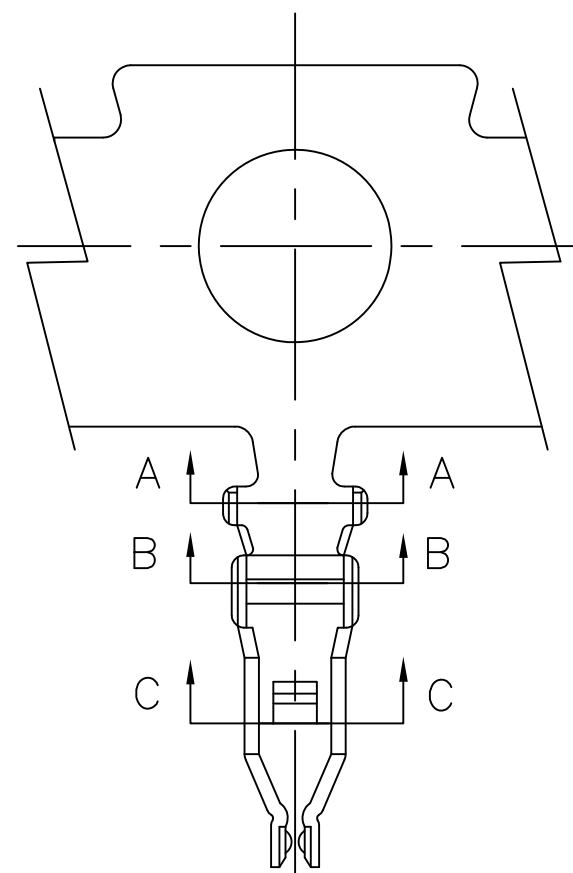

修订 REV	标记 MARK	修改摘要 REVISION DESCRIPTION	签名 SIGNATURE	日期 DATE
A0		NEW DWG		2012-11-10

Material: PA66 UL 94V-0

Circuits	Part No	Dimension mm		
		A	B	C
2	2P	1.20	2.60	3.10
3	3P	2.40	3.80	4.30
4	4P	3.60	5.00	5.50
5	5P	4.80	6.20	6.70
6	6P	6.00	7.40	7.90
7	7P	7.20	8.60	9.10
8	8P	8.40	9.80	10.30
9	9P	9.60	11.00	11.50
10	10 P	10.80	12.20	12.70
11	11 P	12.00	13.40	13.90
12	12 P	13.20	14.60	15.10
13	13 P	14.40	15.80	16.30
14	14 P	15.60	17.00	17.50
15	15 P	16.80	18.20	18.70

深圳市华德共创科技有限公司
Shenzhen Huade co-create Technology Co.,LTD
电话: 0755-27129737 传真: 0755-29940187

-TOLERANCES- UNLESS OTHERWISE SPECIFIED 公差参数表				TITLE: 产品名称: MX1.2胶壳			
X.X	± 0.30	X.X°	± 3°	APPD: 核准: 谢亮	PART NO: 产品编号: HDGC1202H-XP		
X.XX	± 0.30	X.XX°	± 2°	CHECK: 校对: 王建业	DATE	SCALE	UNIT
X.XXX	± 0.10	X.XXX°	± 1°	DRAW: 绘图: 黄艳兰	2012-11-10	1:1	mm
							CODE NUMBER A006

修订 REV	标记 MARK	修改摘要 REVISION DESCRIPTION	签名 SIGNATURE	日期 DATE
A0		NEW DWG		2012-11-10

Section A-A

Section B-B

Section C-C

Specification & Ordering Information:

Part No	Wire Range	Insulation O.D.	Material	Finish
HDGC1202-T	AWG #30~#36	0.75mm(max)	Phosphor bronze	Gold over Nickel