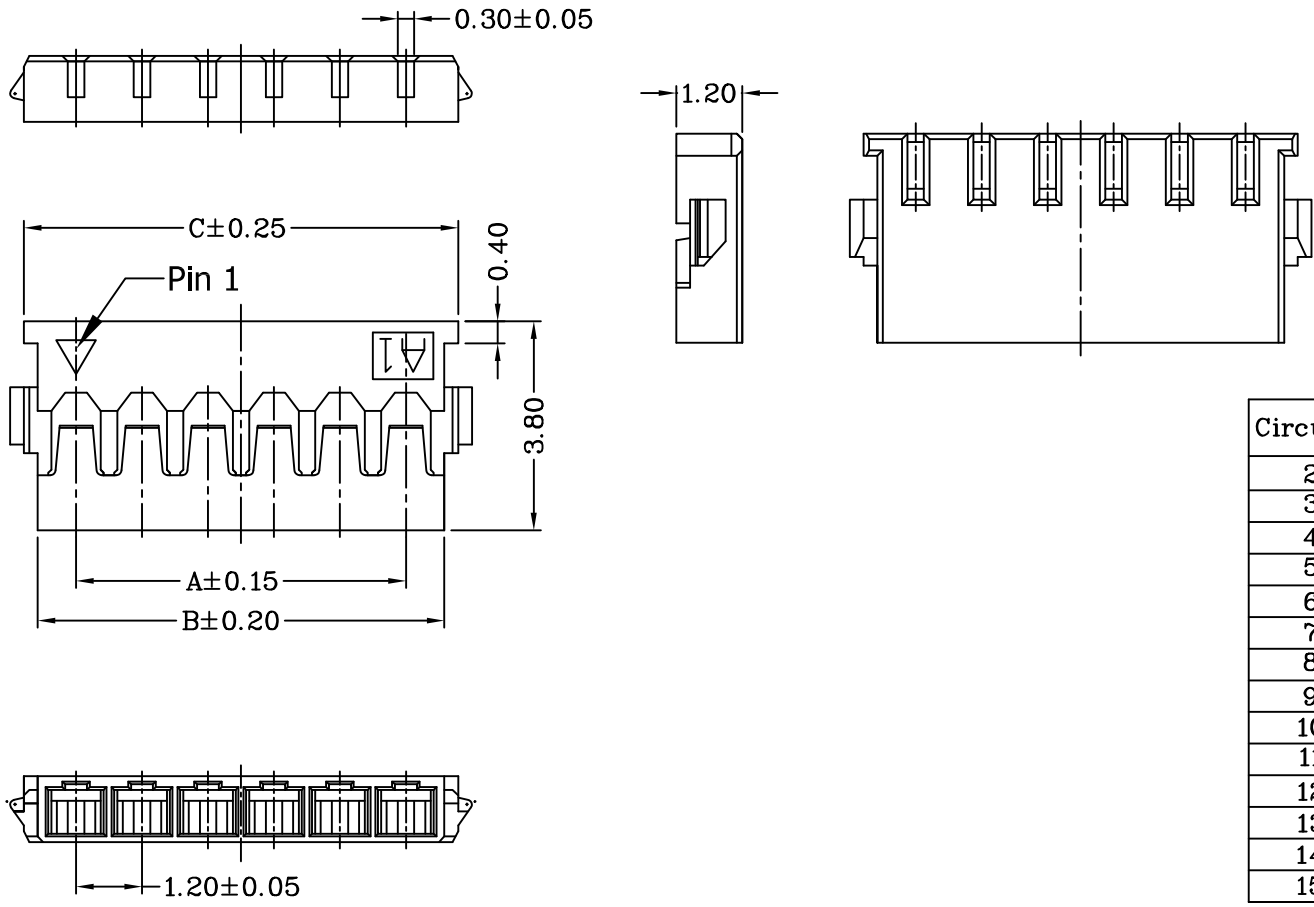

修订 REV	标记 MARK	修改摘要 REVISION DESCRIPTION	签名 SIGNATURE	日期 DATE
A0		NEW DWG		2012-11-10

Material: PA66 UL 94V-0

Circuits	Part No	Dimension mm		
		A	B	C
2	2P	1.20	2.60	3.10
3	3P	2.40	3.80	4.30
4	4P	3.60	5.00	5.50
5	5P	4.80	6.20	6.70
6	6P	6.00	7.40	7.90
7	7P	7.20	8.60	9.10
8	8P	8.40	9.80	10.30
9	9P	9.60	11.00	11.50
10	10 P	10.80	12.20	12.70
11	11 P	12.00	13.40	13.90
12	12 P	13.20	14.60	15.10
13	13 P	14.40	15.80	16.30
14	14 P	15.60	17.00	17.50
15	15 P	16.80	18.20	18.70

深圳市华德共创科技有限公司
Shenzhen Huade co-create Technology Co.,LTD
电话: 0755-27129737 传真: 0755-29940187

-TOLERANCES- UNLESS OTHERWISE SPECIFIED 公差参数表				TITLE: 产品名称: MX1.2胶壳			
X.X	± 0.30	X.X°	± 3°	APPD: 核准: 谢亮	PART NO: 产品编号: HDGC1202H-XP		
X.XX	± 0.30	X.XX°	± 2°	CHECK: 校对: 王建业	DATE	SCALE	UNIT
X.XXX	± 0.10	X.XXX°	± 1°	DRAW: 绘图: 黄艳兰	2012-11-10	1:1	mm
							CODE NUMBER A006

修订 REV	标记 MARK	修改摘要 REVISION DESCRIPTION	签名 SIGNATURE	日期 DATE
A0		NEW DWG		2012-11-10

Section A-A

Section B-B

Section C-C

Specification & Ordering Information:

Part No	Wire Range	Insulation O.D.	Material	Finish
HDGC1202-T	AWG #30~#36	0.75mm(max)	Phosphor bronze	Gold over Nickel

HDGC 深圳市华德共创科技有限公司
 Shenzhen Huade co-create Technology Co.,LTD
 电话: 0755-27129737 传真: 0755-29940187

-TOLERANCES- UNLESS OTHERWISE SPECIFIED 公差参数表				TITLE: 产品名称: MX1.2-T			
X.X ± 0.30	X.X° ± 3'	APPD: 核准: 谢亮	PART NO: 产品编号: HDGC1202-T				
X.XX ± 0.30	X.XX° ± 2'	CHECK: 校对: 王建业	DATE	SCALE	UNIT	CODE NUMBER	
X.XXX ± 0.10	X.XXX° ± 1'	DRAW: 绘图: 黄艳兰	2012-11-10	1:1	mm	A001	