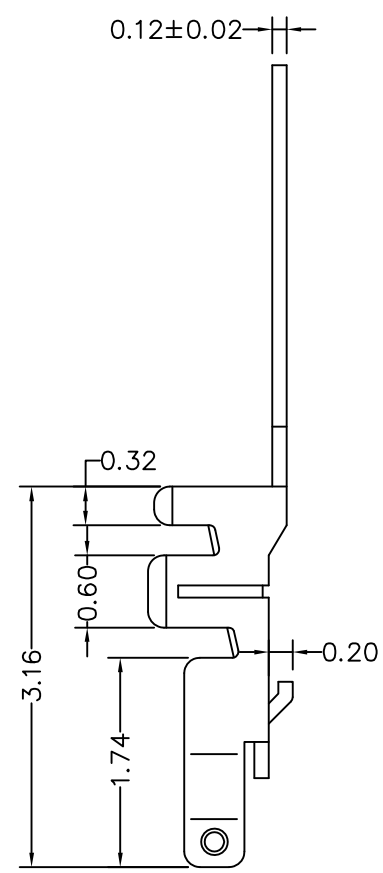

修订 REV	标记 MARK	修改摘要 REVISION DESCRIPTION	签名 SIGNATURE	日期 DATE
A0		NEW DWG		2012-11-10

Material: PA66 UL 94V-0

Circuits	Part No	Dimension mm		
		A	B	C
2	2P	1.20	2.60	3.10
3	3P	2.40	3.80	4.30
4	4P	3.60	5.00	5.50
5	5P	4.80	6.20	6.70
6	6P	6.00	7.40	7.90
7	7P	7.20	8.60	9.10
8	8P	8.40	9.80	10.30
9	9P	9.60	11.00	11.50
10	10 P	10.80	12.20	12.70
11	11 P	12.00	13.40	13.90
12	12 P	13.20	14.60	15.10
13	13 P	14.40	15.80	16.30
14	14 P	15.60	17.00	17.50
15	15 P	16.80	18.20	18.70

深圳市华德共创科技有限公司
Shenzhen Huade co-create Technology Co.,LTD
电话: 0755-27129737 传真: 0755-29940187

-TOLERANCES- UNLESS OTHERWISE SPECIFIED 公差参数表				TITLE: 产品名称: MX1.2胶壳			
X.X	± 0.30	X.X°	± 3°	APPD: 核准: 谢亮	PART NO: 产品编号: HDGC1202H-XP		
X.XX	± 0.30	X.XX°	± 2°	CHECK: 校对: 王建业	DATE	SCALE	UNIT
X.XXX	± 0.10	X.XXX°	± 1°	DRAW: 绘图: 黄艳兰	2012-11-10	1:1	mm
							CODE NUMBER A006

修订 REV	标记 MARK	修改摘要 REVISION DESCRIPTION	签名 SIGNATURE	日期 DATE
A0		NEW DWG		2012-11-10

Section A-A

Section B-B

Section C-C

Specification & Ordering Information:

Part No	Wire Range	Insulation O.D.	Material	Finish
HDGC1202-T	AWG #30~#36	0.75mm(max)	Phosphor bronze	Gold over Nickel

HDGC 深圳市华德共创科技有限公司
 Shenzhen Huade co-create Technology Co.,LTD
 电话: 0755-27129737 传真: 0755-29940187

-TOLERANCES- UNLESS OTHERWISE SPECIFIED 公差参数表				TITLE: 产品名称: MX1.2-T			
X.X ± 0.30	X.X° ± 3'	APPD: 核准: 谢亮	PART NO: 产品编号: HDGC1202-T				
X.XX ± 0.30	X.XX° ± 2'	CHECK: 校对: 王建业	DATE	SCALE	UNIT	CODE NUMBER	
X.XXX ± 0.10	X.XXX° ± 1'	DRAW: 绘图: 黄艳兰	2012-11-10	1:1	mm	A001	