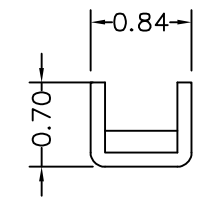

修订 REV	标记 MARK	修改摘要 REVISION DESCRIPTION	签名 SIGNATURE	日期 DATE
A0		NEW DWG		2012-11-10

Material: PA66 UL 94V-0

Circuits	Part No	Dimension mm		
		A	B	C
2	2P	1.20	2.60	3.10
3	3P	2.40	3.80	4.30
4	4P	3.60	5.00	5.50
5	5P	4.80	6.20	6.70
6	6P	6.00	7.40	7.90
7	7P	7.20	8.60	9.10
8	8P	8.40	9.80	10.30
9	9P	9.60	11.00	11.50
10	10 P	10.80	12.20	12.70
11	11 P	12.00	13.40	13.90
12	12 P	13.20	14.60	15.10
13	13 P	14.40	15.80	16.30
14	14 P	15.60	17.00	17.50
15	15 P	16.80	18.20	18.70

深圳市华德共创科技有限公司
Shenzhen Huade co-create Technology Co.,LTD
电话: 0755-27129737 传真: 0755-29940187

-TOLERANCES- UNLESS OTHERWISE SPECIFIED 公差参数表				TITLE: 产品名称: MX1.2胶壳			
X.X	± 0.30	X.X°	± 3°	APPD: 核准: 谢亮	PART NO: 产品编号: HDGC1202H-XP		
X.XX	± 0.30	X.XX°	± 2°	CHECK: 校对: 王建业	DATE	SCALE	UNIT
X.XXX	± 0.10	X.XXX°	± 1°	DRAW: 绘图: 黄艳兰	2012-11-10	1:1	mm
							CODE NUMBER A006

修订 REV	标记 MARK	修改摘要 REVISION DESCRIPTION	签名 SIGNATURE	日期 DATE
A0		NEW DWG		2012-11-10

Section A-A

Section B-B

Section C-C

Specification & Ordering Information:

Part No	Wire Range	Insulation O.D.	Material	Finish
HDGC1202-T	AWG #30~#36	0.75mm(max)	Phosphor bronze	Gold over Nickel