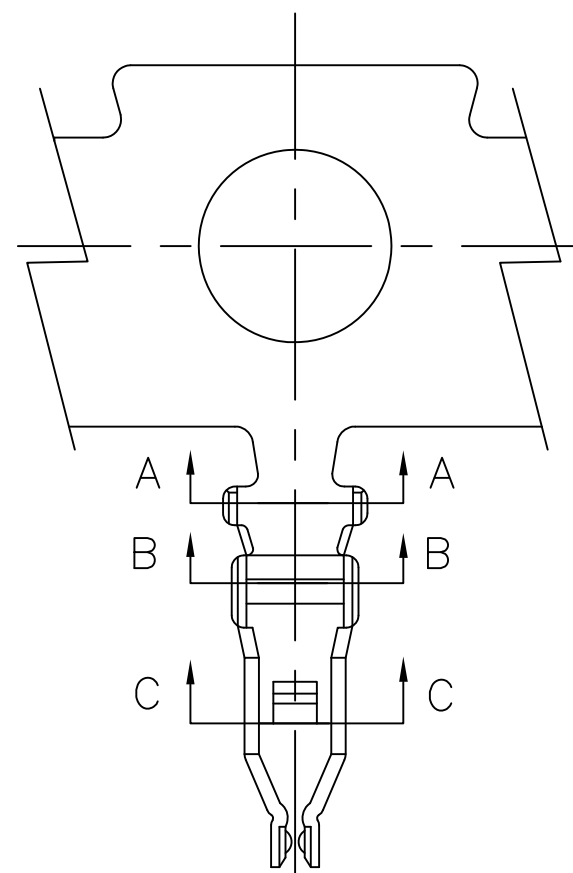

修订 REV	标记 MARK	修改摘要 REVISION DESCRIPTION	签名 SIGNATURE	日期 DATE
A0		NEW DWG		2012-11-10

Material: PA66 UL 94V-0

Circuits	Part No	Dimension mm		
		A	B	C
2	2P	1.20	2.60	3.10
3	3P	2.40	3.80	4.30
4	4P	3.60	5.00	5.50
5	5P	4.80	6.20	6.70
6	6P	6.00	7.40	7.90
7	7P	7.20	8.60	9.10
8	8P	8.40	9.80	10.30
9	9P	9.60	11.00	11.50
10	10 P	10.80	12.20	12.70
11	11 P	12.00	13.40	13.90
12	12 P	13.20	14.60	15.10
13	13 P	14.40	15.80	16.30
14	14 P	15.60	17.00	17.50
15	15 P	16.80	18.20	18.70

**深圳市华德共创科技有限公司**  
Shenzhen Huade co-create Technology Co.,LTD  
电话: 0755-27129737 传真: 0755-29940187

-TOLERANCES- UNLESS OTHERWISE SPECIFIED 公差参数表				TITLE: 产品名称: <b>MX1.2胶壳</b>				
X.X	± 0.30	X.X°	± 3°	APPD: 核准: 谢亮	PART NO: 产品编号: <b>HDGC1202H-XP</b>			
X.XX	± 0.30	X.XX°	± 2°	CHECK: 校对: 王建业	DATE	SCALE	UNIT	CODE NUMBER
X.XXX	± 0.10	X.XXX°	± 1°	DRAW: 绘图: 黄艳兰	2012-11-10	1:1	mm	<b>A006</b>

修订 REV	标记 MARK	修改摘要 REVISION DESCRIPTION	签名 SIGNATURE	日期 DATE
A0		NEW DWG		2012-11-10

Section A-A

Section B-B

Section C-C

Specification & Ordering Information:

Part No	Wire Range	Insulation O.D.	Material	Finish
HDGC1202-T	AWG #30~#36	0.75mm(max)	Phosphor bronze	Gold over Nickel