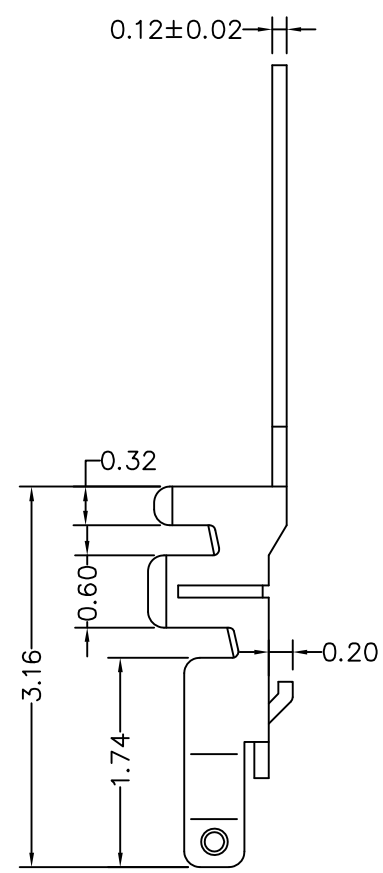

修订 REV	标记 MARK	修改摘要 REVISION DESCRIPTION	签名 SIGNATURE	日期 DATE
A0		NEW DWG		2012-11-10

Material: PA66 UL 94V-0

Circuits	Part No	Dimension mm		
		A	B	C
2	2P	1.20	2.60	3.10
3	3P	2.40	3.80	4.30
4	4P	3.60	5.00	5.50
5	5P	4.80	6.20	6.70
6	6P	6.00	7.40	7.90
7	7P	7.20	8.60	9.10
8	8P	8.40	9.80	10.30
9	9P	9.60	11.00	11.50
10	10 P	10.80	12.20	12.70
11	11 P	12.00	13.40	13.90
12	12 P	13.20	14.60	15.10
13	13 P	14.40	15.80	16.30
14	14 P	15.60	17.00	17.50
15	15 P	16.80	18.20	18.70

**深圳市华德共创科技有限公司**  
Shenzhen Huade co-create Technology Co.,LTD  
电话: 0755-27129737 传真: 0755-29940187

-TOLERANCES- UNLESS OTHERWISE SPECIFIED 公差参数表				TITLE: 产品名称: <b>MX1.2胶壳</b>				
X.X	± 0.30	X.X°	± 3°	APPD: 核准: 谢亮	PART NO: 产品编号: <b>HDGC1202H-XP</b>			
X.XX	± 0.30	X.XX°	± 2°	CHECK: 校对: 王建业	DATE	SCALE	UNIT	CODE NUMBER
X.XXX	± 0.10	X.XXX°	± 1°	DRAW: 绘图: 黄艳兰	2012-11-10	1:1	mm	<b>A006</b>

修订 REV	标记 MARK	修改摘要 REVISION DESCRIPTION	签名 SIGNATURE	日期 DATE
A0		NEW DWG		2012-11-10

Section A-A

Section B-B

Section C-C

Specification & Ordering Information:

Part No	Wire Range	Insulation O.D.	Material	Finish
HDGC1202-T	AWG #30~#36	0.75mm(max)	Phosphor bronze	Gold over Nickel

**HDGC** 深圳市华德共创科技有限公司  
 Shenzhen Huade co-create Technology Co.,LTD  
 电话: 0755-27129737 传真: 0755-29940187

-TOLERANCES- UNLESS OTHERWISE SPECIFIED 公差参数表				TITLE: 产品名称: MX1.2-T				
X.X	± 0.30	X.X°	± 3'	APPD: 核准: 谢亮	PART NO: 产品编号: HDGC1202-T			
X.XX	± 0.30	X.XX°	± 2'	CHECK: 校对: 王建业	DATE	SCALE	UNIT	CODE NUMBER
X.XXX	± 0.10	X.XXX°	± 1'	DRAW: 绘图: 黄艳兰	2012-11-10	1:1	mm	A001