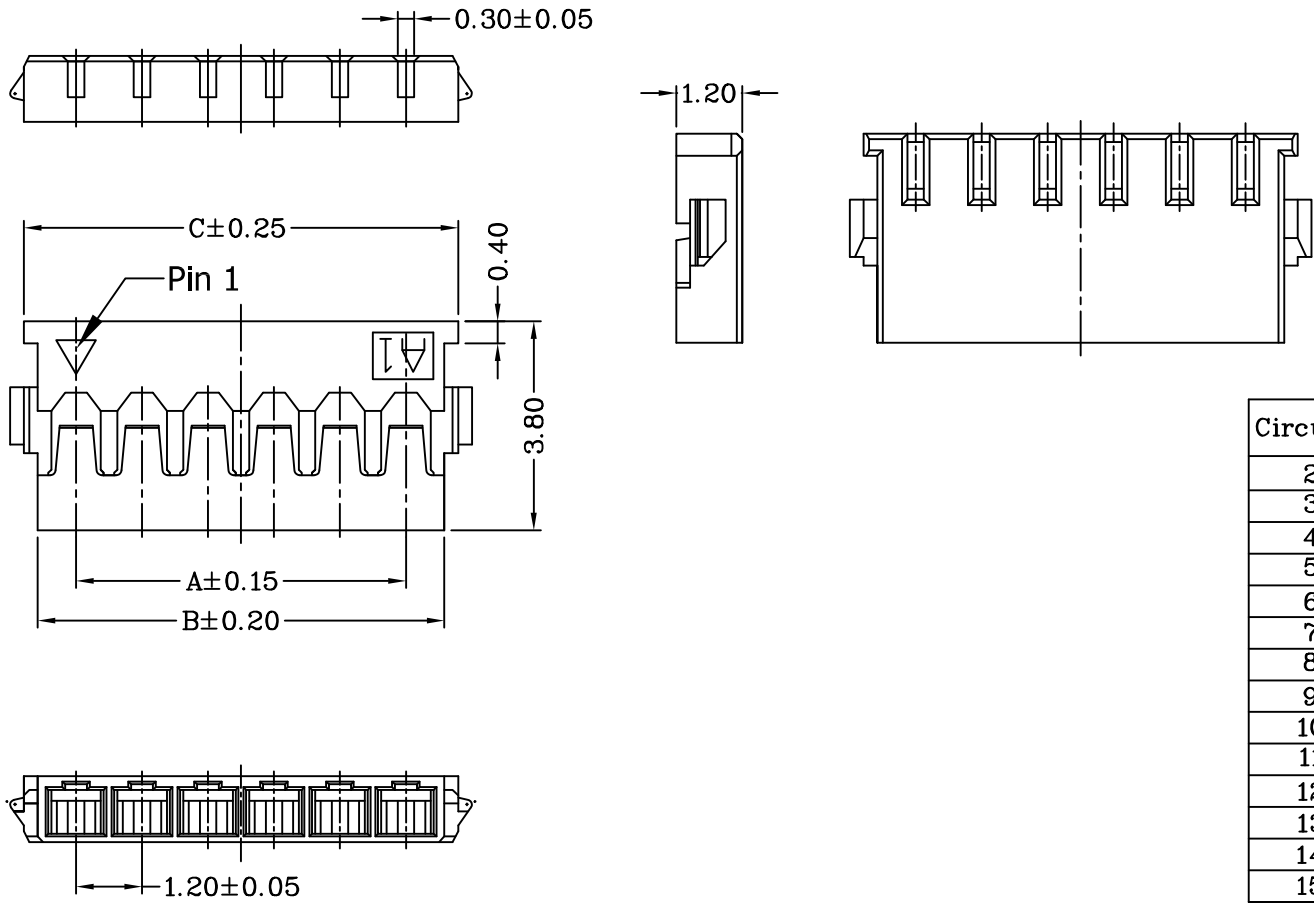

修订 REV	标记 MARK	修改摘要 REVISION DESCRIPTION	签名 SIGNATURE	日期 DATE
A0		NEW DWG		2012-11-10

Material: PA66 UL 94V-0

Circuits	Part No	Dimension mm		
		A	B	C
2	2P	1.20	2.60	3.10
3	3P	2.40	3.80	4.30
4	4P	3.60	5.00	5.50
5	5P	4.80	6.20	6.70
6	6P	6.00	7.40	7.90
7	7P	7.20	8.60	9.10
8	8P	8.40	9.80	10.30
9	9P	9.60	11.00	11.50
10	10 P	10.80	12.20	12.70
11	11 P	12.00	13.40	13.90
12	12 P	13.20	14.60	15.10
13	13 P	14.40	15.80	16.30
14	14 P	15.60	17.00	17.50
15	15 P	16.80	18.20	18.70

**深圳市华德共创科技有限公司**  
Shenzhen Huade co-create Technology Co.,LTD  
电话: 0755-27129737 传真: 0755-29940187

-TOLERANCES- UNLESS OTHERWISE SPECIFIED 公差参数表				TITLE: 产品名称: <b>MX1.2胶壳</b>				
X.X	± 0.30	X.X°	± 3°	APPD: 核准: 谢亮	PART NO: 产品编号: <b>HDGC1202H-XP</b>			
X.XX	± 0.30	X.XX°	± 2°	CHECK: 校对: 王建业	DATE	SCALE	UNIT	CODE NUMBER
X.XXX	± 0.10	X.XXX°	± 1°	DRAW: 绘图: 黄艳兰	2012-11-10	1:1	mm	<b>A006</b>

修订 REV	标记 MARK	修改摘要 REVISION DESCRIPTION	签名 SIGNATURE	日期 DATE
A0		NEW DWG		2012-11-10

Section A-A

Section B-B

Section C-C

Specification & Ordering Information:

Part No	Wire Range	Insulation O.D.	Material	Finish
HDGC1202-T	AWG #30~#36	0.75mm(max)	Phosphor bronze	Gold over Nickel

**HDGC** 深圳市华德共创科技有限公司  
 Shenzhen Huade co-create Technology Co.,LTD  
 电话: 0755-27129737 传真: 0755-29940187

-TOLERANCES- UNLESS OTHERWISE SPECIFIED 公差参数表				TITLE: 产品名称: MX1.2-T				
X.X	± 0.30	X.X°	± 3'	APPD: 核准: 谢亮	PART NO: 产品编号: HDGC1202-T			
X.XX	± 0.30	X.XX°	± 2'	CHECK: 校对: 王建业	DATE	SCALE	UNIT	CODE NUMBER
X.XXX	± 0.10	X.XXX°	± 1'	DRAW: 绘图: 黄艳兰	2012-11-10	1:1	mm	A001