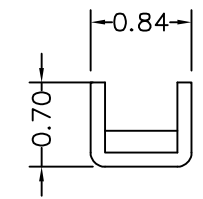

修订 REV	标记 MARK	修改摘要 REVISION DESCRIPTION	签名 SIGNATURE	日期 DATE
A0		NEW DWG		2012-11-10

Material: PA66 UL 94V-0

Circuits	Part No	Dimension mm		
		A	B	C
2	2P	1.20	2.60	3.10
3	3P	2.40	3.80	4.30
4	4P	3.60	5.00	5.50
5	5P	4.80	6.20	6.70
6	6P	6.00	7.40	7.90
7	7P	7.20	8.60	9.10
8	8P	8.40	9.80	10.30
9	9P	9.60	11.00	11.50
10	10 P	10.80	12.20	12.70
11	11 P	12.00	13.40	13.90
12	12 P	13.20	14.60	15.10
13	13 P	14.40	15.80	16.30
14	14 P	15.60	17.00	17.50
15	15 P	16.80	18.20	18.70

**深圳市华德共创科技有限公司**  
Shenzhen Huade co-create Technology Co.,LTD  
电话: 0755-27129737 传真: 0755-29940187

-TOLERANCES- UNLESS OTHERWISE SPECIFIED 公差参数表				TITLE: 产品名称: <b>MX1.2胶壳</b>				
X.X	± 0.30	X.X°	± 3°	APPD: 核准: 谢亮	PART NO: 产品编号: <b>HDGC1202H-XP</b>			
X.XX	± 0.30	X.XX°	± 2°	CHECK: 校对: 王建业	DATE	SCALE	UNIT	CODE NUMBER
X.XXX	± 0.10	X.XXX°	± 1°	DRAW: 绘图: 黄艳兰	2012-11-10	1:1	mm	<b>A006</b>

修订 REV	标记 MARK	修改摘要 REVISION DESCRIPTION	签名 SIGNATURE	日期 DATE
A0		NEW DWG		2012-11-10

Section A-A

Section B-B

Section C-C

Specification & Ordering Information:

Part No	Wire Range	Insulation O.D.	Material	Finish
HDGC1202-T	AWG #30~#36	0.75mm(max)	Phosphor bronze	Gold over Nickel