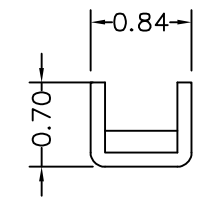

修订 REV	标记 MARK	修改摘要 REVISION DESCRIPTION	签名 SIGNATURE	日期 DATE
A0		NEW DWG		2012-11-10

Material: PA66 UL 94V-0

Circuits	Part No	Dimension mm		
		A	B	C
2	2P	1.20	2.60	3.10
3	3P	2.40	3.80	4.30
4	4P	3.60	5.00	5.50
5	5P	4.80	6.20	6.70
6	6P	6.00	7.40	7.90
7	7P	7.20	8.60	9.10
8	8P	8.40	9.80	10.30
9	9P	9.60	11.00	11.50
10	10 P	10.80	12.20	12.70
11	11 P	12.00	13.40	13.90
12	12 P	13.20	14.60	15.10
13	13 P	14.40	15.80	16.30
14	14 P	15.60	17.00	17.50
15	15 P	16.80	18.20	18.70

深圳市华德共创科技有限公司
Shenzhen Huade co-create Technology Co.,LTD
电话: 0755-27129737 传真: 0755-29940187

-TOLERANCES- UNLESS OTHERWISE SPECIFIED 公差参数表				TITLE: 产品名称: MX1.2胶壳				
X.X	± 0.30	X.X°	± 3°	APPD: 核准: 谢亮	PART NO: 产品编号: HDGC1202H-XP			
X.XX	± 0.30	X.XX°	± 2°	CHECK: 校对: 王建业	DATE	SCALE	UNIT	CODE NUMBER
X.XXX	± 0.10	X.XXX°	± 1°	DRAW: 绘图: 黄艳兰	2012-11-10	1:1	mm	A006

修订 REV	标记 MARK	修改摘要 REVISION DESCRIPTION	签名 SIGNATURE	日期 DATE
A0		NEW DWG		2012-11-10

Section A-A

Section B-B

Section C-C

Specification & Ordering Information:

Part No	Wire Range	Insulation O.D.	Material	Finish
HDGC1202-T	AWG #30~#36	0.75mm(max)	Phosphor bronze	Gold over Nickel