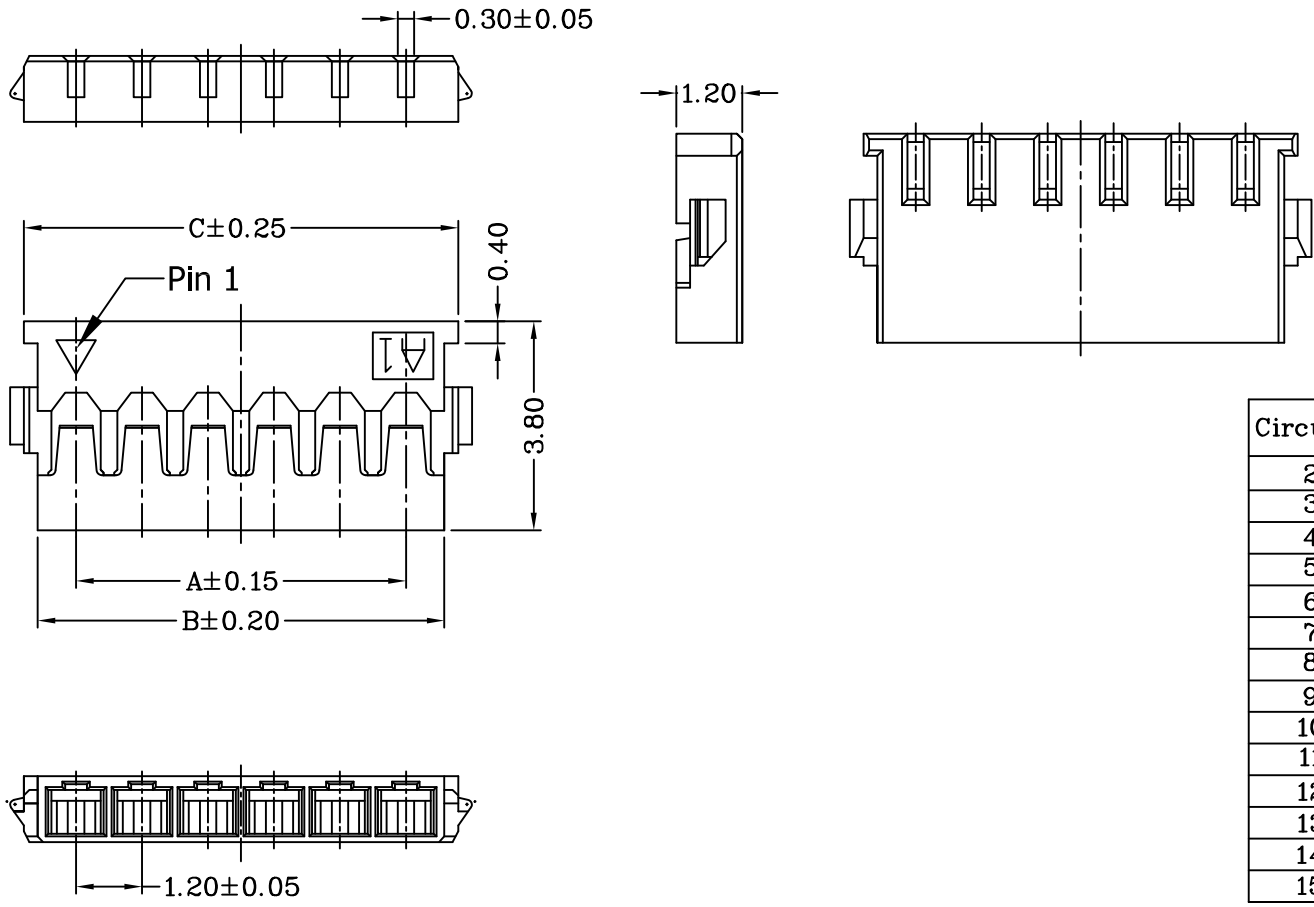

修订 REV	标记 MARK	修改摘要 REVISION DESCRIPTION	签名 SIGNATURE	日期 DATE
A0		NEW DWG		2012-11-10

Material: PA66 UL 94V-0

Circuits	Part No	Dimension mm		
		A	B	C
2	2P	1.20	2.60	3.10
3	3P	2.40	3.80	4.30
4	4P	3.60	5.00	5.50
5	5P	4.80	6.20	6.70
6	6P	6.00	7.40	7.90
7	7P	7.20	8.60	9.10
8	8P	8.40	9.80	10.30
9	9P	9.60	11.00	11.50
10	10 P	10.80	12.20	12.70
11	11 P	12.00	13.40	13.90
12	12 P	13.20	14.60	15.10
13	13 P	14.40	15.80	16.30
14	14 P	15.60	17.00	17.50
15	15 P	16.80	18.20	18.70

深圳市华德共创科技有限公司
Shenzhen Huade co-create Technology Co.,LTD
电话: 0755-27129737 传真: 0755-29940187

-TOLERANCES- UNLESS OTHERWISE SPECIFIED 公差参数表				TITLE: 产品名称: MX1.2胶壳				
X.X	± 0.30	X.X°	± 3°	APPD: 核准: 谢亮	PART NO: 产品编号: HDGC1202H-XP			
X.XX	± 0.30	X.XX°	± 2°	CHECK: 校对: 王建业	DATE	SCALE	UNIT	CODE NUMBER
X.XXX	± 0.10	X.XXX°	± 1°	DRAW: 绘图: 黄艳兰	2012-11-10	1:1	mm	A006

修订 REV	标记 MARK	修改摘要 REVISION DESCRIPTION	签名 SIGNATURE	日期 DATE
A0		NEW DWG		2012-11-10

Section A-A

Section B-B

Section C-C

Specification & Ordering Information:

Part No	Wire Range	Insulation O.D.	Material	Finish
HDGC1202-T	AWG #30~#36	0.75mm(max)	Phosphor bronze	Gold over Nickel

深圳市华德共创科技有限公司
Shenzhen Huade co-create Technology Co.,LTD
电话: 0755-27129737 传真: 0755-29940187

-TOLERANCES- UNLESS OTHERWISE SPECIFIED 公差参数表			TITLE: 产品名称: MX1.2-T			
X.X ± 0.30	X.X° ± 3'	APPD: 核准: 谢亮	PART NO: 产品编号: HDGC1202-T			
X.XX ± 0.30	X.XX° ± 2'	CHECK: 校对: 王建业	DATE	SCALE	UNIT	CODE NUMBER
X.XXX ± 0.10	X.XXX° ± 1'	DRAW: 绘图: 黄艳兰	2012-11-10	1:1	mm	A001