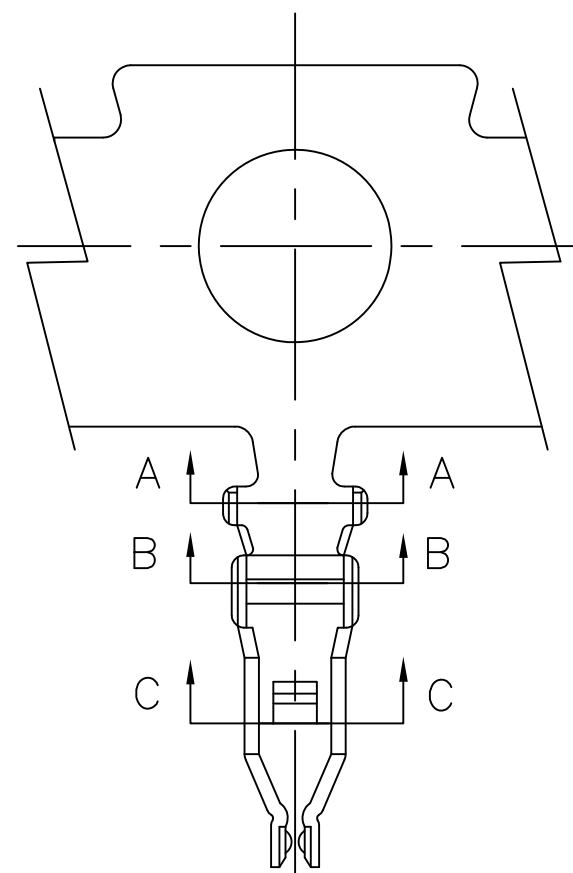

修订 REV	标记 MARK	修改摘要 REVISION DESCRIPTION	签名 SIGNATURE	日期 DATE
A0		NEW DWG		2012-11-10

Material: PA66 UL 94V-0

Circuits	Part No	Dimension mm		
		A	B	C
2	2P	1.20	2.60	3.10
3	3P	2.40	3.80	4.30
4	4P	3.60	5.00	5.50
5	5P	4.80	6.20	6.70
6	6P	6.00	7.40	7.90
7	7P	7.20	8.60	9.10
8	8P	8.40	9.80	10.30
9	9P	9.60	11.00	11.50
10	10 P	10.80	12.20	12.70
11	11 P	12.00	13.40	13.90
12	12 P	13.20	14.60	15.10
13	13 P	14.40	15.80	16.30
14	14 P	15.60	17.00	17.50
15	15 P	16.80	18.20	18.70

深圳市华德共创科技有限公司
Shenzhen Huade co-create Technology Co.,LTD
电话: 0755-27129737 传真: 0755-29940187

-TOLERANCES- UNLESS OTHERWISE SPECIFIED 公差参数表				TITLE: 产品名称: MX1.2胶壳				
X.X	± 0.30	X.X°	± 3°	APPD: 核准: 谢亮	PART NO: 产品编号: HDGC1202H-XP			
X.XX	± 0.30	X.XX°	± 2°	CHECK: 校对: 王建业	DATE	SCALE	UNIT	CODE NUMBER
X.XXX	± 0.10	X.XXX°	± 1°	DRAW: 绘图: 黄艳兰	2012-11-10	1:1	mm	A006

修订 REV	标记 MARK	修改摘要 REVISION DESCRIPTION	签名 SIGNATURE	日期 DATE
A0		NEW DWG		2012-11-10

Section A-A

Section B-B

Section C-C

Specification & Ordering Information:

Part No	Wire Range	Insulation O.D.	Material	Finish
HDGC1202-T	AWG #30~#36	0.75mm(max)	Phosphor bronze	Gold over Nickel