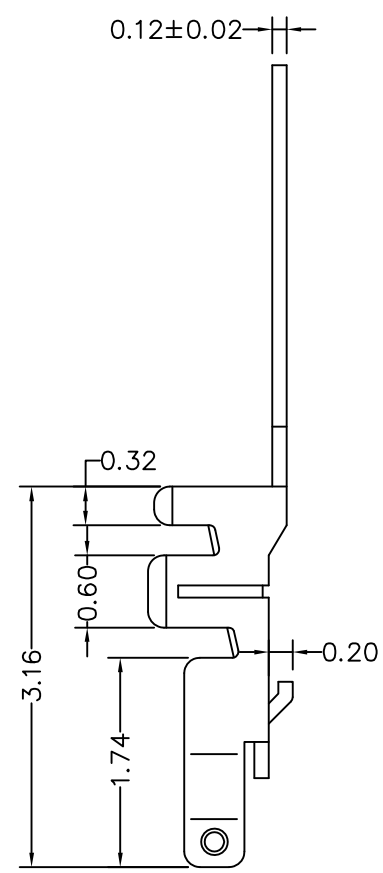

修订 REV	标记 MARK	修改摘要 REVISION DESCRIPTION	签名 SIGNATURE	日期 DATE
A0		NEW DWG		2012-11-10

Material: PA66 UL 94V-0

Circuits	Part No	Dimension mm		
		A	B	C
2	2P	1.20	2.60	3.10
3	3P	2.40	3.80	4.30
4	4P	3.60	5.00	5.50
5	5P	4.80	6.20	6.70
6	6P	6.00	7.40	7.90
7	7P	7.20	8.60	9.10
8	8P	8.40	9.80	10.30
9	9P	9.60	11.00	11.50
10	10 P	10.80	12.20	12.70
11	11 P	12.00	13.40	13.90
12	12 P	13.20	14.60	15.10
13	13 P	14.40	15.80	16.30
14	14 P	15.60	17.00	17.50
15	15 P	16.80	18.20	18.70

深圳市华德共创科技有限公司
Shenzhen Huade co-create Technology Co.,LTD
电话: 0755-27129737 传真: 0755-29940187

-TOLERANCES- UNLESS OTHERWISE SPECIFIED 公差参数表				TITLE: 产品名称: MX1.2胶壳				
X.X	± 0.30	X.X°	± 3°	APPD: 核准: 谢亮	PART NO: 产品编号: HDGC1202H-XP			
X.XX	± 0.30	X.XX°	± 2°	CHECK: 校对: 王建业	DATE	SCALE	UNIT	CODE NUMBER
X.XXX	± 0.10	X.XXX°	± 1°	DRAW: 绘图: 黄艳兰	2012-11-10	1:1	mm	A006

修订 REV	标记 MARK	修改摘要 REVISION DESCRIPTION	签名 SIGNATURE	日期 DATE
A0		NEW DWG		2012-11-10

Section A-A

Section B-B

Section C-C

Specification & Ordering Information:

Part No	Wire Range	Insulation O.D.	Material	Finish
HDGC1202-T	AWG #30~#36	0.75mm(max)	Phosphor bronze	Gold over Nickel

深圳市华德共创科技有限公司
Shenzhen Huade co-create Technology Co.,LTD
电话: 0755-27129737 传真: 0755-29940187

-TOLERANCES- UNLESS OTHERWISE SPECIFIED 公差参数表			TITLE: 产品名称: MX1.2-T			
X.X ± 0.30	X.X° ± 3'	APPD: 核准: 谢亮	PART NO: 产品编号: HDGC1202-T			
X.XX ± 0.30	X.XX° ± 2'	CHECK: 校对: 王建业	DATE	SCALE	UNIT	CODE NUMBER
X.XXX ± 0.10	X.XXX° ± 1'	DRAW: 绘图: 黄艳兰	2012-11-10	1:1	mm	A001