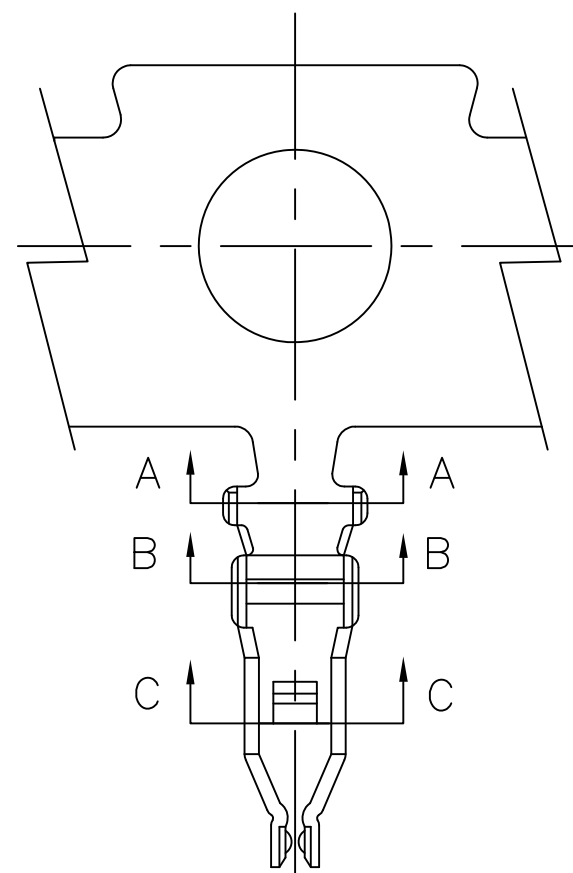

修订 REV	标记 MARK	修改摘要 REVISION DESCRIPTION	签名 SIGNATURE	日期 DATE
A0		NEW DWG		2012-11-10

Material: PA66 UL 94V-0

Circuits	Part No	Dimension mm		
		A	B	C
2	2P	1.20	2.60	3.10
3	3P	2.40	3.80	4.30
4	4P	3.60	5.00	5.50
5	5P	4.80	6.20	6.70
6	6P	6.00	7.40	7.90
7	7P	7.20	8.60	9.10
8	8P	8.40	9.80	10.30
9	9P	9.60	11.00	11.50
10	10 P	10.80	12.20	12.70
11	11 P	12.00	13.40	13.90
12	12 P	13.20	14.60	15.10
13	13 P	14.40	15.80	16.30
14	14 P	15.60	17.00	17.50
15	15 P	16.80	18.20	18.70

深圳市华德共创科技有限公司
Shenzhen Huade co-create Technology Co.,LTD
电话: 0755-27129737 传真: 0755-29940187

-TOLERANCES- UNLESS OTHERWISE SPECIFIED 公差参数表			TITLE: MX1.2胶壳 产品名称:			
X.X ± 0.30	X.X° ± 3°	APPD: 谢亮 核准:	PART NO: HDGC1202H-XP 产品编号:			
X.XX ± 0.30	X.XX° ± 2°	CHECK: 王建业 校对:	DATE	SCALE	UNIT	CODE NUMBER
X.XXX ± 0.10	X.XXX° ± 1°	DRAW: 黄艳兰 绘图:	2012-11-10	1:1	mm	A006

修订 REV	标记 MARK	修改摘要 REVISION DESCRIPTION	签名 SIGNATURE	日期 DATE
A0		NEW DWG		2012-11-10

Section A-A

Section B-B

Section C-C

Specification & Ordering Information:

Part No	Wire Range	Insulation O.D.	Material	Finish
HDGC1202-T	AWG #30~#36	0.75mm(max)	Phosphor bronze	Gold over Nickel