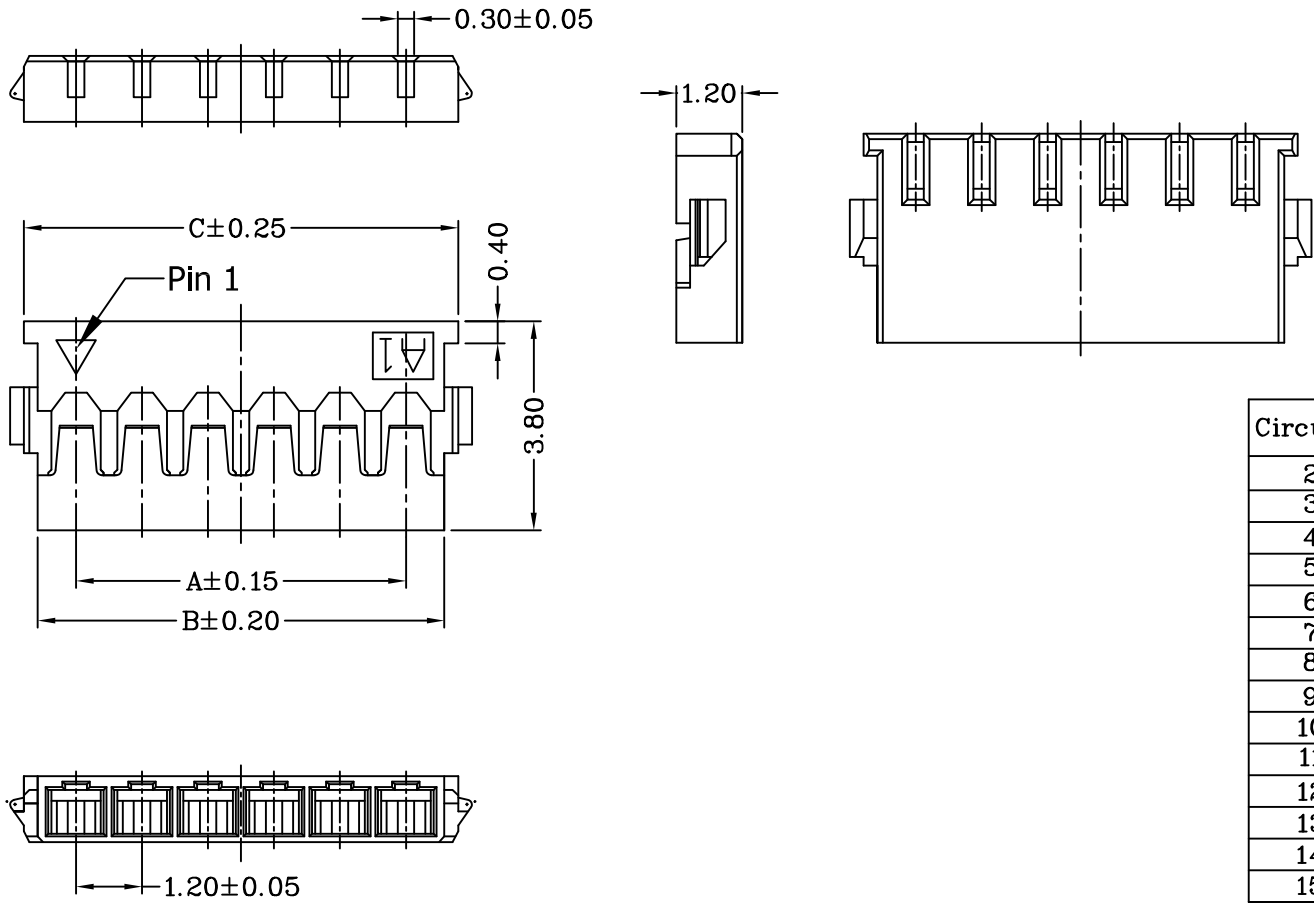

修订 REV	标记 MARK	修改摘要 REVISION DESCRIPTION	签名 SIGNATURE	日期 DATE
A0		NEW DWG		2012-11-10

Material: PA66 UL 94V-0

Circuits	Part No	Dimension mm		
		A	B	C
2	2P	1.20	2.60	3.10
3	3P	2.40	3.80	4.30
4	4P	3.60	5.00	5.50
5	5P	4.80	6.20	6.70
6	6P	6.00	7.40	7.90
7	7P	7.20	8.60	9.10
8	8P	8.40	9.80	10.30
9	9P	9.60	11.00	11.50
10	10 P	10.80	12.20	12.70
11	11 P	12.00	13.40	13.90
12	12 P	13.20	14.60	15.10
13	13 P	14.40	15.80	16.30
14	14 P	15.60	17.00	17.50
15	15 P	16.80	18.20	18.70

深圳市华德共创科技有限公司
Shenzhen Huade co-create Technology Co.,LTD
电话: 0755-27129737 传真: 0755-29940187

-TOLERANCES- UNLESS OTHERWISE SPECIFIED 公差参数表			TITLE: MX1.2胶壳 产品名称:			
X.X ± 0.30	X.X° ± 3°	APPD: 谢亮 核准:	PART NO: HDGC1202H-XP 产品编号:			
X.XX ± 0.30	X.XX° ± 2°	CHECK: 王建业 校对:	DATE	SCALE	UNIT	CODE NUMBER
X.XXX ± 0.10	X.XXX° ± 1°	DRAW: 黄艳兰 绘图:	2012-11-10	1:1	mm	A006

修订 REV	标记 MARK	修改摘要 REVISION DESCRIPTION	签名 SIGNATURE	日期 DATE
A0		NEW DWG		2012-11-10

Section A-A

Section B-B

Section C-C

Specification & Ordering Information:

Part No	Wire Range	Insulation O.D.	Material	Finish
HDGC1202-T	AWG #30~#36	0.75mm(max)	Phosphor bronze	Gold over Nickel

深圳市华德共创科技有限公司
Shenzhen Huade co-create Technology Co.,LTD
电话: 0755-27129737 传真: 0755-29940187

-TOLERANCES- UNLESS OTHERWISE SPECIFIED 公差参数表			TITLE: 产品名称: MX1.2-T			
X.X ± 0.30	X.X° ± 3'	APPD: 核准: 谢亮	PART NO: 产品编号: HDGC1202-T			
X.XX ± 0.30	X.XX° ± 2'	CHECK: 校对: 王建业	DATE	SCALE	UNIT	CODE NUMBER
X.XXX ± 0.10	X.XXX° ± 1'	DRAW: 绘图: 黄艳兰	2012-11-10	1:1	mm	A001