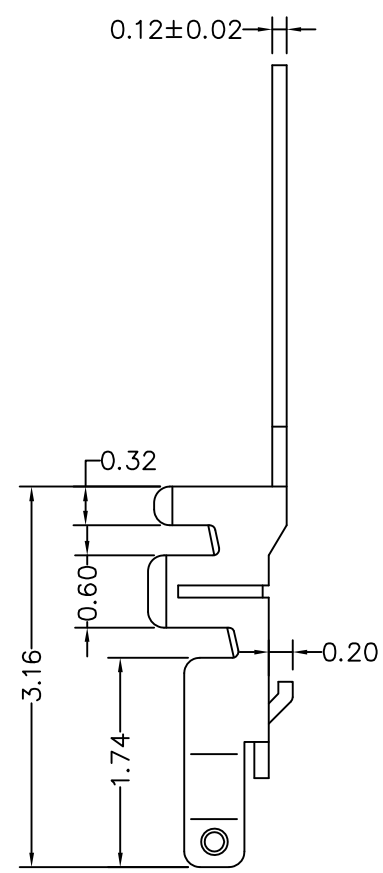

修订 REV	标记 MARK	修改摘要 REVISION DESCRIPTION	签名 SIGNATURE	日期 DATE
A0		NEW DWG		2012-11-10

Material: PA66 UL 94V-0

Circuits	Part No	Dimension mm		
		A	B	C
2	2P	1.20	2.60	3.10
3	3P	2.40	3.80	4.30
4	4P	3.60	5.00	5.50
5	5P	4.80	6.20	6.70
6	6P	6.00	7.40	7.90
7	7P	7.20	8.60	9.10
8	8P	8.40	9.80	10.30
9	9P	9.60	11.00	11.50
10	10 P	10.80	12.20	12.70
11	11 P	12.00	13.40	13.90
12	12 P	13.20	14.60	15.10
13	13 P	14.40	15.80	16.30
14	14 P	15.60	17.00	17.50
15	15 P	16.80	18.20	18.70

深圳市华德共创科技有限公司
Shenzhen Huade co-create Technology Co.,LTD
电话: 0755-27129737 传真: 0755-29940187

-TOLERANCES- UNLESS OTHERWISE SPECIFIED 公差参数表			TITLE: MX1.2胶壳 产品名称:			
X.X ± 0.30	X.X° ± 3°	APPD: 谢亮 核准:	PART NO: HDGC1202H-XP 产品编号:			
X.XX ± 0.30	X.XX° ± 2°	CHECK: 王建业 校对:	DATE	SCALE	UNIT	CODE NUMBER
X.XXX ± 0.10	X.XXX° ± 1°	DRAW: 黄艳兰 绘图:	2012-11-10	1:1	mm	A006

修订 REV	标记 MARK	修改摘要 REVISION DESCRIPTION	签名 SIGNATURE	日期 DATE
A0		NEW DWG		2012-11-10

Section A-A

Section B-B

Section C-C

Specification & Ordering Information:

Part No	Wire Range	Insulation O.D.	Material	Finish
HDGC1202-T	AWG #30~#36	0.75mm(max)	Phosphor bronze	Gold over Nickel

深圳市华德共创科技有限公司
Shenzhen Huade co-create Technology Co.,LTD
电话: 0755-27129737 传真: 0755-29940187

-TOLERANCES- UNLESS OTHERWISE SPECIFIED 公差参数表			TITLE: 产品名称: MX1.2-T			
X.X ± 0.30	X.X° ± 3'	APPD: 核准: 谢亮	PART NO: 产品编号: HDGC1202-T			
X.XX ± 0.30	X.XX° ± 2'	CHECK: 校对: 王建业	DATE	SCALE	UNIT	CODE NUMBER
X.XXX ± 0.10	X.XXX° ± 1'	DRAW: 绘图: 黄艳兰	2012-11-10	1:1	mm	A001