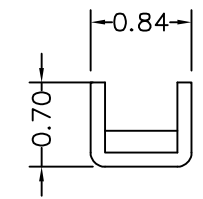

修订 REV	标记 MARK	修改摘要 REVISION DESCRIPTION	签名 SIGNATURE	日期 DATE
A0		NEW DWG		2012-11-10

Material: PA66 UL 94V-0

Circuits	Part No	Dimension mm		
		A	B	C
2	2P	1.20	2.60	3.10
3	3P	2.40	3.80	4.30
4	4P	3.60	5.00	5.50
5	5P	4.80	6.20	6.70
6	6P	6.00	7.40	7.90
7	7P	7.20	8.60	9.10
8	8P	8.40	9.80	10.30
9	9P	9.60	11.00	11.50
10	10 P	10.80	12.20	12.70
11	11 P	12.00	13.40	13.90
12	12 P	13.20	14.60	15.10
13	13 P	14.40	15.80	16.30
14	14 P	15.60	17.00	17.50
15	15 P	16.80	18.20	18.70

深圳市华德共创科技有限公司
Shenzhen Huade co-create Technology Co.,LTD
电话: 0755-27129737 传真: 0755-29940187

-TOLERANCES- UNLESS OTHERWISE SPECIFIED 公差参数表			TITLE: MX1.2胶壳 产品名称:			
X.X ± 0.30	X.X° ± 3°	APPD: 谢亮 核准:	PART NO: HDGC1202H-XP 产品编号:			
X.XX ± 0.30	X.XX° ± 2°	CHECK: 王建业 校对:	DATE	SCALE	UNIT	CODE NUMBER
X.XXX ± 0.10	X.XXX° ± 1°	DRAW: 黄艳兰 绘图:	2012-11-10	1:1	mm	A006

修订 REV	标记 MARK	修改摘要 REVISION DESCRIPTION	签名 SIGNATURE	日期 DATE
A0		NEW DWG		2012-11-10

Section A-A

Section B-B

Section C-C

Specification & Ordering Information:

Part No	Wire Range	Insulation O.D.	Material	Finish
HDGC1202-T	AWG #30~#36	0.75mm(max)	Phosphor bronze	Gold over Nickel