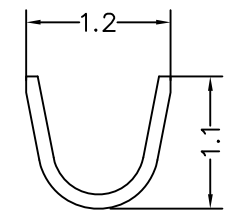

修订 REV	标记 MARK	修改摘要 REVISION DESCRIPTION	签名 SIGNATURE	日期 DATE
A0		NEW DWG		2012-11-10

Material: PA66 UL 94V-0

Circuits	Part No	Dimension mm		
		A	B	C
2	2P	1.20	2.60	3.10
3	3P	2.40	3.80	4.30
4	4P	3.60	5.00	5.50
5	5P	4.80	6.20	6.70
6	6P	6.00	7.40	7.90
7	7P	7.20	8.60	9.10
8	8P	8.40	9.80	10.30
9	9P	9.60	11.00	11.50
10	10 P	10.80	12.20	12.70
11	11 P	12.00	13.40	13.90
12	12 P	13.20	14.60	15.10
13	13 P	14.40	15.80	16.30
14	14 P	15.60	17.00	17.50
15	15 P	16.80	18.20	18.70

修订 REV	标记 MARK	修改摘要 REVISION DESCRIPTION	签名 SIGNATURE	日期 DATE
A0		NEW DWG		2012-11-10

Section A-A

Section B-B

Section C-C

Specification & Ordering Information:

Part No	Wire Range	Insulation O.D.	Material	Finish
HDGC1202-T	AWG #30~#36	0.75mm(max)	Phosphor bronze	Gold over Nickel