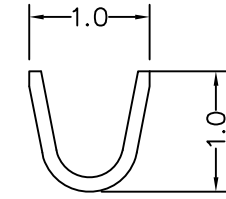

修订 REV	标记 MARK	修改摘要 REVISION DESCRIPTION	签名 SIGNATURE	日期 DATE
A0		NEW DWG		2012-11-10

Material: PA66 UL 94V-0

Circuits	Part No	Dimension mm		
		A	B	C
2	2P	1.20	2.60	3.10
3	3P	2.40	3.80	4.30
4	4P	3.60	5.00	5.50
5	5P	4.80	6.20	6.70
6	6P	6.00	7.40	7.90
7	7P	7.20	8.60	9.10
8	8P	8.40	9.80	10.30
9	9P	9.60	11.00	11.50
10	10 P	10.80	12.20	12.70
11	11 P	12.00	13.40	13.90
12	12 P	13.20	14.60	15.10
13	13 P	14.40	15.80	16.30
14	14 P	15.60	17.00	17.50
15	15 P	16.80	18.20	18.70

修订 REV	标记 MARK	修改摘要 REVISION DESCRIPTION	签名 SIGNATURE	日期 DATE
A0		NEW DWG		2012-11-10

Section A-A

Section B-B

Section C-C

Specification & Ordering Information:

Part No	Wire Range	Insulation O.D.	Material	Finish
HDGC1202-T	AWG #30~#36	0.75mm(max)	Phosphor bronze	Gold over Nickel