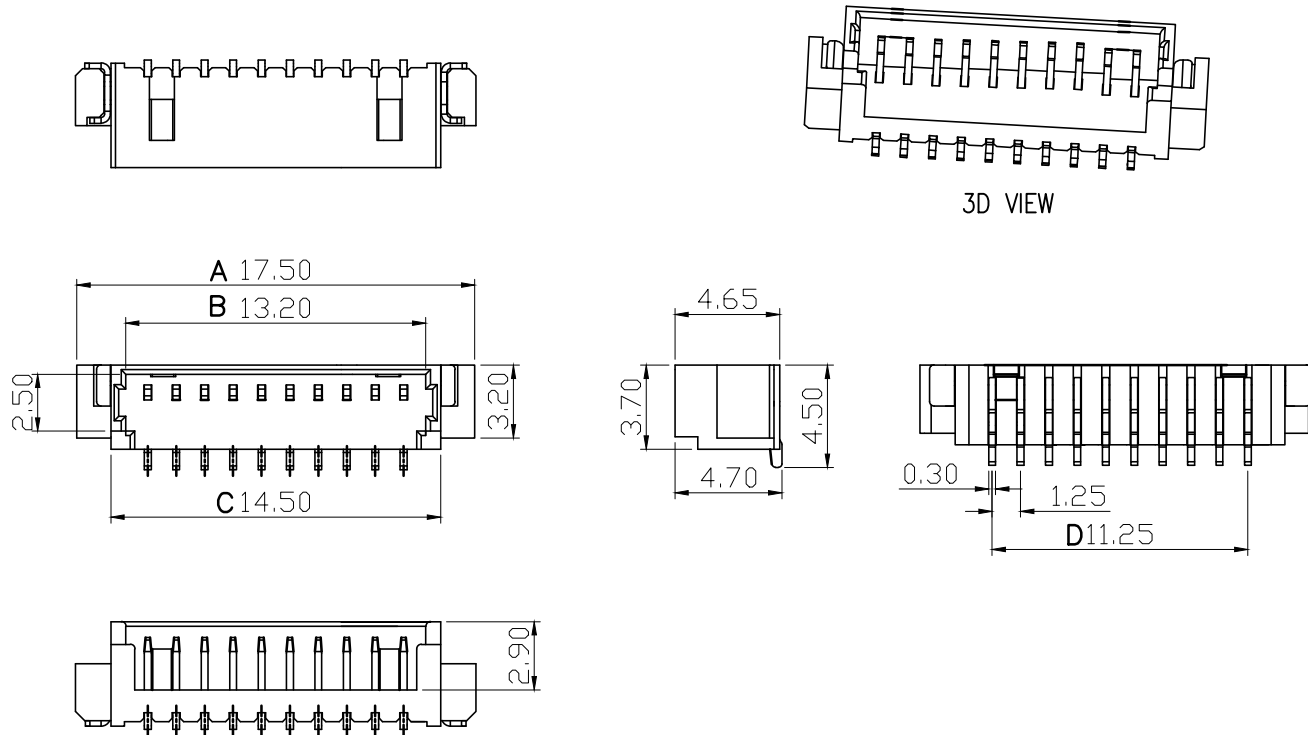

| PIN数 | A±0.1 | B±0.1 | C±0.1 | D±0.1 |
|------|-------|-------|-------|-------|
| 2P | 7.50 | 3.20 | 4.50 | 1.25 |
| 3P | 8.75 | 4.45 | 5.75 | 2.50 |
| 4P | 10.00 | 5.70 | 7.00 | 3.75 |
| 5P | 11.25 | 6.95 | 8.25 | 5.00 |
| 6P | 12.50 | 8.20 | 9.50 | 6.25 |
| 7P | 13.75 | 9.45 | 10.75 | 7.50 |
| 8P | 15.00 | 10.70 | 12.00 | 8.75 |
| 9P | 16.25 | 11.95 | 13.25 | 10.00 |
| 10P | 17.50 | 13.20 | 14.50 | 11.25 |

TEL : 0755-27129737 FAX : 0755-29940187

| -TOLERANCES- UNLESS OTHERWISE SPECIFIED 公差参数表 | | | | TITLE: 产品名称: MX1.25针座立贴 | |
|---|-------|--------|-----|----------------------------|-----------------------------------|
| X.X | ±0.30 | X.X° | ±3° | APPD: 核准: 谢亮 | PART NO: 产品编号: HDGC1251WV-S-XP |
| X.XX | ±0.30 | X.XX° | ±2° | CHECK: 校对: 王建业 | DATE |
| X.XXX | ±0.10 | X.XXX° | ±1° | DRAW: 绘图: 黄艳兰 | SCALE |
| | | | | | UNIT |
| | | | | | CODE NUMBER |
| | | | | | A070 |