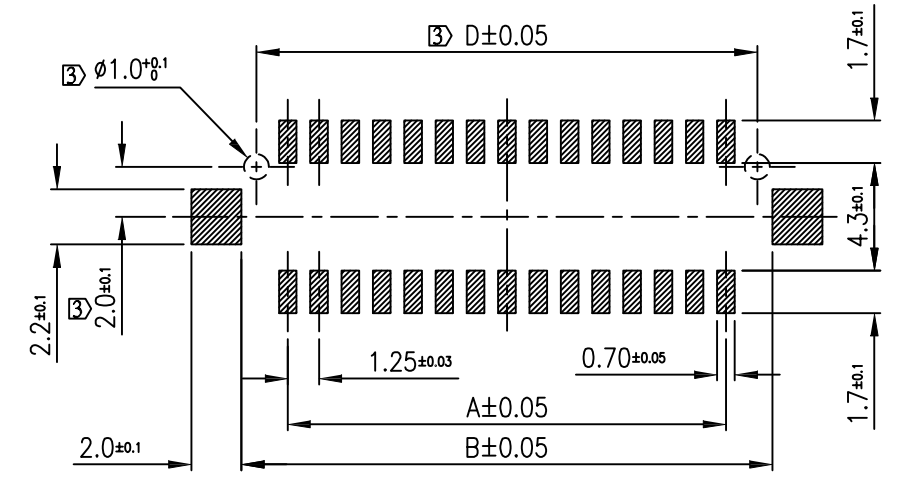

修 订 REV NO	标 记 MARK	修 改 描 要 REVISION DESCRIPTION	签 名 SIGNATURE	日 期 DATE
		NEW DRG		2016-03-12

RECOMMENDED PATTERN