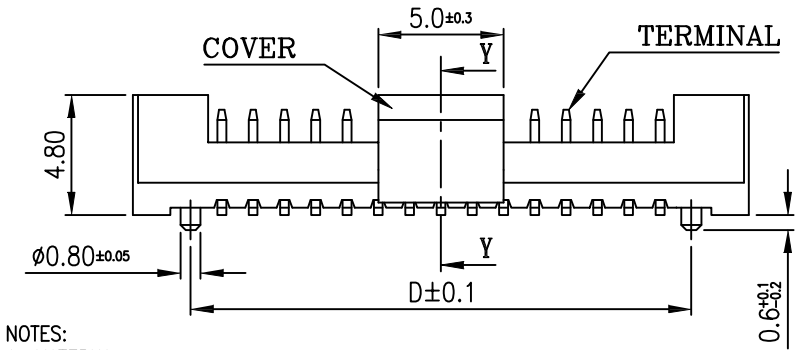

修 订 REV NO	标 记 MARK	修 改 描 要 REVISION DESCRIPTION	签 名 SIGNATURE	日 期 DATE
		NEW DRG		2016-03-12

RECOMMENDED PATTERN