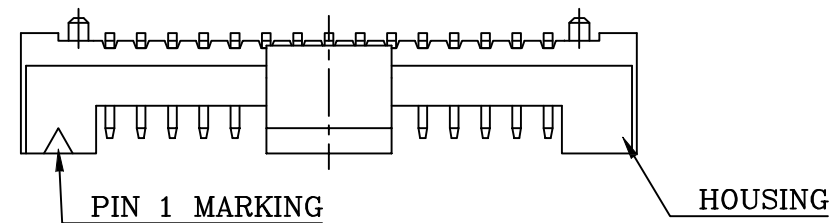

修 订 REV NO	标 记 MARK	修 改 描 要 REVISION DESCRIPTION	签 名 SIGNATURE	日 期 DATE
		NEW DRG		2016-03-12

RECOMMENDED PATTERN