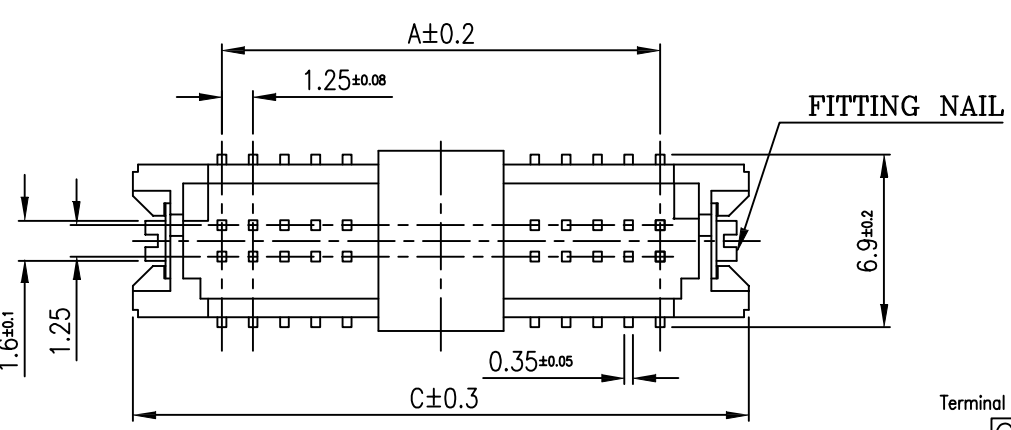

修 订 REV NO	标 记 MARK	修 改 描 要 REVISION DESCRIPTION	签 名 SIGNATURE	日 期 DATE
		NEW DRG		2016-03-12

RECOMMENDED PATTERN