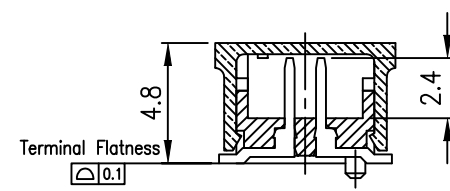

CKT	D1MA	D1MB	D1MC	D1MD
10	5.00	8.7	12.3	7.5
20	11.25	14.95	18.65	13.75
30	17.5	21.20	24.8	20.00
40	23.75	27.45	31.10	26.25
12	6.25	9.95	13.35	8.75
14	7.5	11.2	14.6	10.00
18	10.00	13.70	17.1	12.5

1. NOTES:
1. MATERIAL:
     1. HOUSING: THERMOPLASTIC, HIGH TEMP.,UL94V-0; COLOR:NATURAL OR BLACK. 无卤PA6T
     2. CONTACT: BRASS
     3. FITTING NAIL: BRASS
     4. VACUUM COVER:THERMOPLASTIC, HIGH TEMP.,UL94V-0; COLOR:NATURAL OR BLACK.
  2. PLATING 100U" SN OVER 50U" NI
  3. DIMENSION FOR W/H BOSS
  4. REFLOW SOLDER CAPABLE TO 260°C PFP SPFC

深圳市华德共创科技有限公司

Shenzhen Huade co-create Technology Co.,LTD

电话: 0755-27111225 传真: 0755-29940187

-TOLERANCES- UNLESS OTHERWISE SPECIFIED 公差参数表			TITLE: 产品名称: DF13 1.25间距双排立贴针座					
X.X	± 0.30	X.X*	$\pm 3^\circ$	APPD: 核准:	PART NO: 产品编号: HDGC1252WV-S-2XnP			
X.XX	± 0.20	X.XX*	$\pm 2^\circ$	CHECK: 校对: 王建业	DATE	SCALE	UNIT	CODE NUMBER
X.XXX	± 0.10	X.XXX*	$\pm 1^\circ$	DRAW: 绘图: 黄艳兰	2016-03-12	1:1	mm	A001