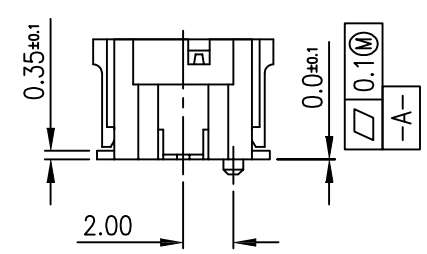

CKT	D1MA	D1MB	D1MC	D1MD
10	5.00	8.7	12.3	7.5
20	11.25	14.95	18.65	13.75
30	17.5	21.20	24.8	20.00
40	23.75	27.45	31.10	26.25
12	6.25	9.95	13.35	8.75
14	7.5	11.2	14.6	10.00
18	10.00	13.70	17.1	12.5

1. NOTES:
1. MATERIAL:
     1. HOUSING: THERMOPLASTIC, HIGH TEMP.,UL94V-0; COLOR:NATURAL OR BLACK. 无卤PA6T
     2. CONTACT: BRASS
     3. FITTING NAIL: BRASS
     4. VACUUM COVER:THERMOPLASTIC, HIGH TEMP.,UL94V-0; COLOR:NATURAL OR BLACK.
  2. PLATING 100U" SN OVER 50U" NI
  3. DIMENSION FOR W/H BOSS
  4. REFLOW SOLDER CAPABLE TO 260°C PFP SPFC

深圳市华德共创科技有限公司

Shenzhen Huade co-create Technology Co.,LTD

电话: 0755-27111225 传真: 0755-29940187

-TOLERANCES- UNLESS OTHERWISE SPECIFIED 公差参数表			TITLE: 产品名称: DF13 1.25间距双排立贴针座					
X.X	± 0.30	X.X*	$\pm 3^\circ$	APPD: 核准:	PART NO: 产品编号: HDGC1252WV-S-2XnP			
X.XX	± 0.20	X.XX*	$\pm 2^\circ$	CHECK: 校对: 王建业	DATE	SCALE	UNIT	CODE NUMBER
X.XXX	± 0.10	X.XXX*	$\pm 1^\circ$	DRAW: 绘图: 黄艳兰	2016-03-12	1:1	mm	A001