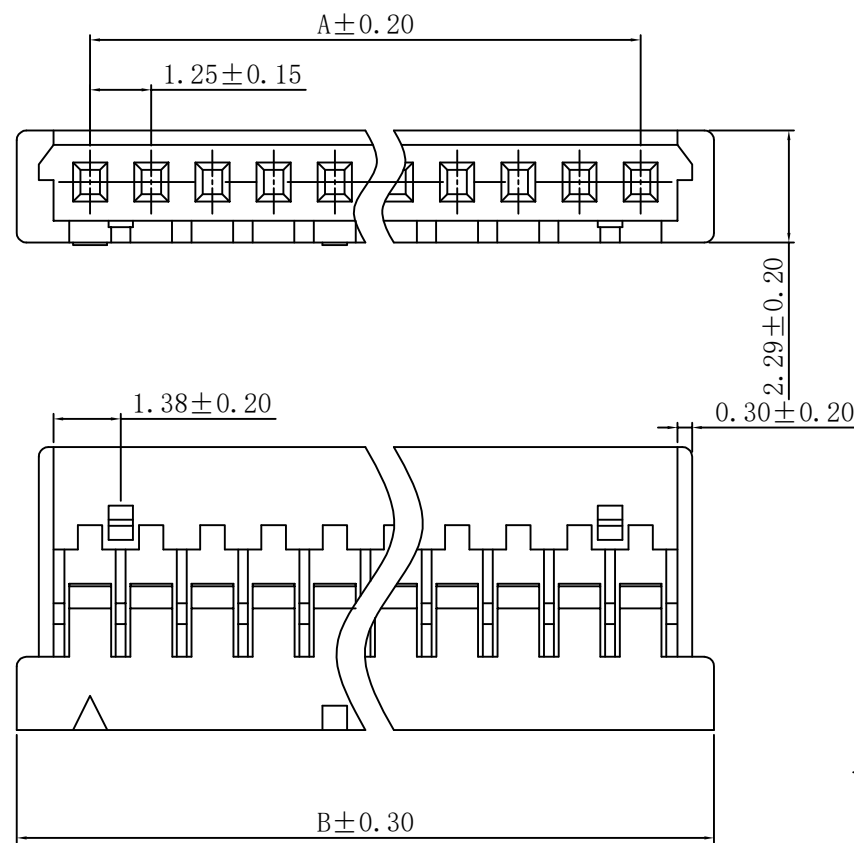

修订 REV	标记 MARK	修改摘要 REVISION DESCRIPTION	签名 SIGNATURE	日期 DATE
A0		NEW DWG		2013-05-07

PART NO.	Dimensions	
	A	B
HDGC1255H-2P	1.25	4.25
HDGC1255H-3P	2.50	5.50
HDGC1255H-4P	3.75	6.75
HDGC1255H-5P	5.00	8.00
HDGC1255H-6P	6.25	9.25
HDGC1255H-7P	7.50	10.50
HDGC1255H-8P	8.75	11.75
HDGC1255H-9P	10.00	13.00
HDGC1255H-10P	11.25	14.25
HDGC1255H-11P	12.50	15.50
HDGC1255H-12P	13.75	16.75
HDGC1255H-13P	15.00	18.00
HDGC1255H-14P	16.25	19.25
HDGC1255H-15P	17.50	20.50
HDGC1255H-20P	23.75	26.75
HDGC1255H-21P	25.00	28.00
HDGC1255H-25P	30.00	33.00
HDGC1255H-30P	36.25	39.25

深圳市华德共创科技有限公司
 Shenzhen Huade co-create Technology Co.,LTD
 电话：0755-27129737 传真：0755-29940187

-TOLERANCES- UNLESS OTHERWISE SPECIFIED 公差参数表			TITLE: DF14H-NP		
X.X ±0.30	X.X* ±3'	APPD: 核准: 谢亮	PART NO: 产品编号: HDGC1255H-XP		
X.XX ±0.30	X.XX* ±2'	CHECK: 校对: 王建业	DATE	SCALE	UNIT
X.XXX ±0.10	X.XXX* ±1'	DRAW: 绘图: 黄艳兰	2013-05-07	1:1	mm
					CODE NUMBER A001

要求:

- 1、材质: 磷铜C5191, 材厚 0.15 ± 0.02 mm;
- 2、电镀: 先冲后镀, 镀全锡。

深圳市华德共创科技有限公司
Shenzhen Huade co-create Technology Co LTD
电话: 0755-27129737 传真: 0755-29940187

X.X ±0.30		X.X' ±3'		-TOLERANCES- UNLESS OTHERWISE SPECIFIED 公差参数表		 TITLE: DF14-TER 产品名称:		
X.XX ±0.30		X.XX' ±2'		APPD: 核准: 谢亮	PART NO: 产品编号: HDGC1255-T			
X.XXX ±0.10		X.XXX' ±1'		CHECK: 校对: 王建业	DATE	SCALE	UNIT	CODE NUMBER
				DRAW: 绘图: 黄艳兰	2013-11-03	1:1	mm	A001