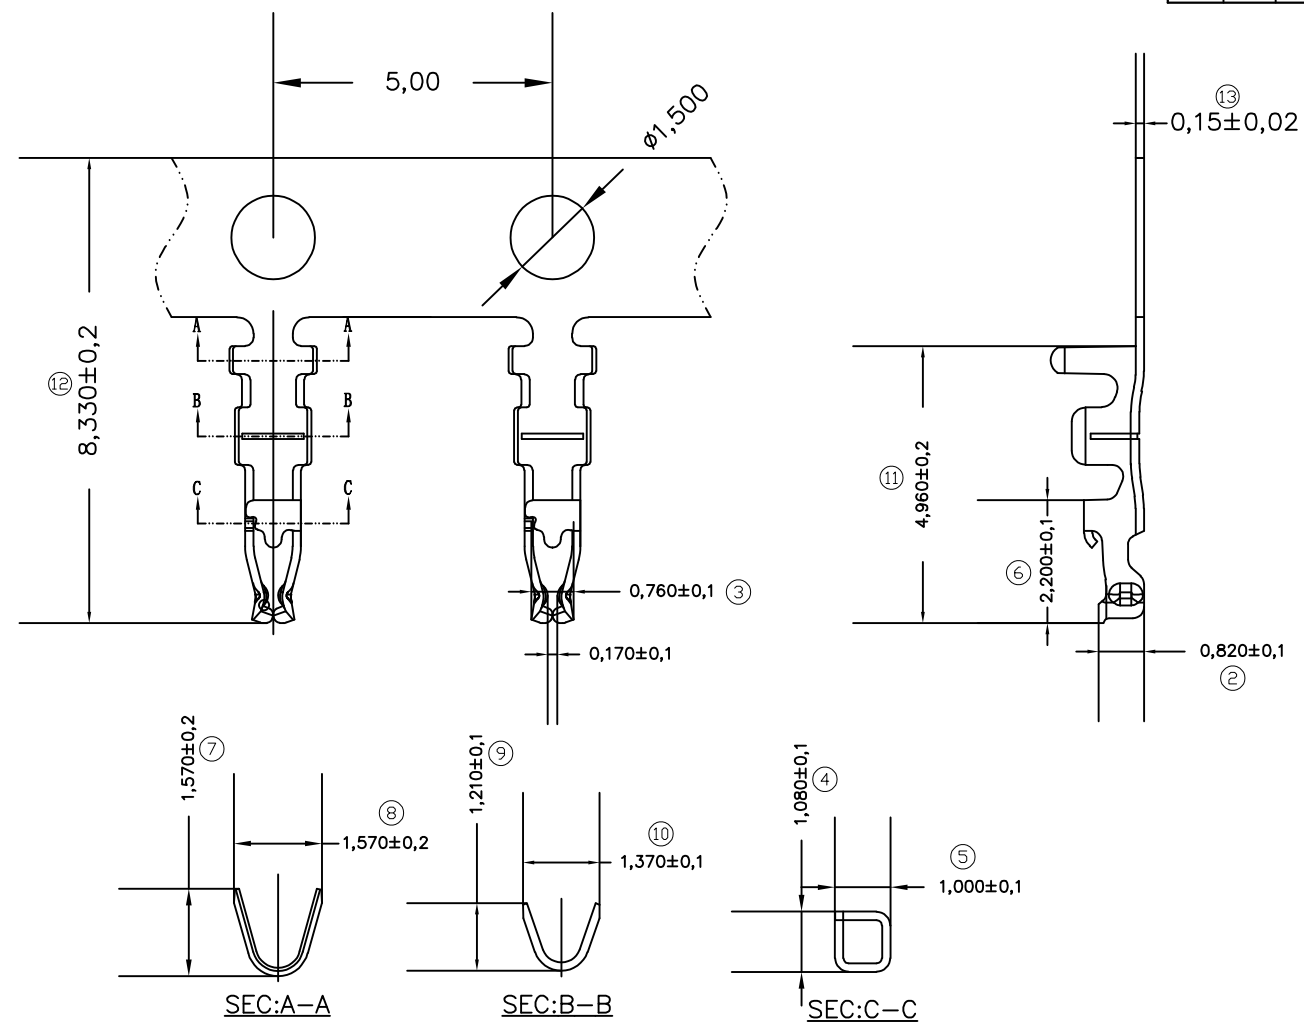

修订 REV	标记 MARK	修改摘要 REVISION DESCRIPTION	签名 SIGNATURE	日期 DATE
A0		NEW DWG		2013-05-07

PART NO.	Dimensions	
	A	B
HDGC1255H-2P	1.25	4.25
HDGC1255H-3P	2.50	5.50
HDGC1255H-4P	3.75	6.75
HDGC1255H-5P	5.00	8.00
HDGC1255H-6P	6.25	9.25
HDGC1255H-7P	7.50	10.50
HDGC1255H-8P	8.75	11.75
HDGC1255H-9P	10.00	13.00
HDGC1255H-10P	11.25	14.25
HDGC1255H-11P	12.50	15.50
HDGC1255H-12P	13.75	16.75
HDGC1255H-13P	15.00	18.00
HDGC1255H-14P	16.25	19.25
HDGC1255H-15P	17.50	20.50
HDGC1255H-20P	23.75	26.75
HDGC1255H-21P	25.00	28.00
HDGC1255H-25P	30.00	33.00
HDGC1255H-30P	36.25	39.25

深圳市华德共创科技有限公司
 Shenzhen Huade co-create Technology Co.,LTD
 电话：0755-27129737 传真：0755-29940187

-TOLERANCES- UNLESS OTHERWISE SPECIFIED 公差参数表			TITLE: DF14H-NP		
X.X ±0.30	X.X* ±3'	APPD: 核准: 谢亮	PART NO: 产品编号: HDGC1255H-XP		
X.XX ±0.30	X.XX* ±2'	CHECK: 校对: 王建业	DATE	SCALE	UNIT
X.XXX ±0.10	X.XXX* ±1'	DRAW: 绘图: 黄艳兰	2013-05-07	1:1	mm
					CODE NUMBER A001

由 Autodesk 教育版产品制作

修订 REV	标记 MARK	修改摘要 REVISION DESCRIPTION	签名 SIGNATURE	日期 DATE
AO		NEW DWG		2013-11-03

Ordering Information & Specifications

Part No	Wire Range	Insulation O.D.	Material	Finish	Qty/reel
A1253-TPE	AWG#26-#32	1.00mm(max)	Phosphor Bronze	Tin-platde	17,000pcs

要求:

- 1、材质: 磷铜C5191, 材厚 0.15 ± 0.02 mm;
- 2、电镀: 先冲后镀, 镀全锡。

深圳市华德共创科技有限公司
Shenzhen Huade co-create Technology Co LTD
电话: 0755-27129737 传真: 0755-29940187

X.X ±0.30		X.X' ±3'		-TOLERANCES- UNLESS OTHERWISE SPECIFIED 公差参数表		 TITLE: DF14-TER 产品名称:		
X.XX ±0.30		X.XX' ±2'		APPD: 核准: 谢亮	PART NO: 产品编号: HDGC1255-T			
X.XXX ±0.10		X.XXX' ±1'		CHECK: 校对: 王建业	DATE	SCALE	UNIT	CODE NUMBER
				DRAW: 绘图: 黄艳兰	2013-11-03	1:1	mm	A001