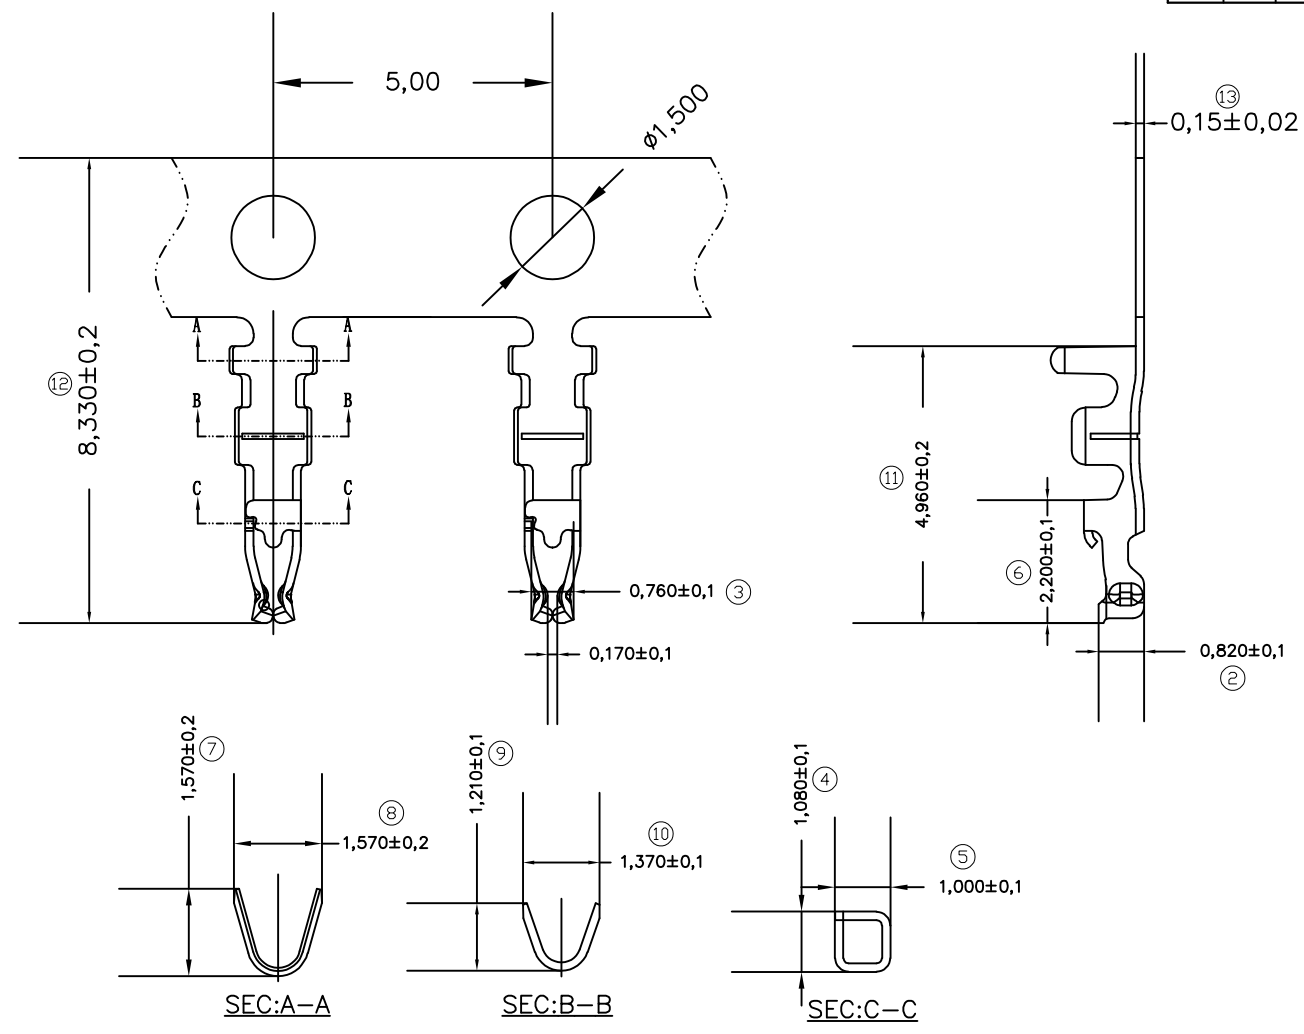

修订 REV	标记 MARK	修改摘要 REVISION DESCRIPTION	签名 SIGNATURE	日期 DATE
A0		NEW DWG		2013-05-07

PART NO.	Dimensions	
	A	B
HDGC1255H-2P	1.25	4.25
HDGC1255H-3P	2.50	5.50
HDGC1255H-4P	3.75	6.75
HDGC1255H-5P	5.00	8.00
HDGC1255H-6P	6.25	9.25
HDGC1255H-7P	7.50	10.50
HDGC1255H-8P	8.75	11.75
HDGC1255H-9P	10.00	13.00
HDGC1255H-10P	11.25	14.25
HDGC1255H-11P	12.50	15.50
HDGC1255H-12P	13.75	16.75
HDGC1255H-13P	15.00	18.00
HDGC1255H-14P	16.25	19.25
HDGC1255H-15P	17.50	20.50
HDGC1255H-20P	23.75	26.75
HDGC1255H-21P	25.00	28.00
HDGC1255H-25P	30.00	33.00
HDGC1255H-30P	36.25	39.25

由 Autodesk 教育版产品制作

深圳市华德共创科技有限公司  
 Shenzhen Huade co-create Technology Co.,LTD  
 电话：0755-27129737 传真：0755-29940187

-TOLERANCES- UNLESS OTHERWISE SPECIFIED 公差参数表				TITLE: <b>DF14H-NP</b>			
X.X	±0.30	X.X*	±3*	APPD: 核准: 谢亮	PART NO: 产品编号: <b>HDGC1255H-XP</b>		
X.XX	±0.30	X.XX*	±2*	CHECK: 校对: 王建业	DATE	SCALE	UNIT
X.XXX	±0.10	X.XXX*	±1*	DRAW: 绘图: 黄艳兰	2013-05-07	1:1	mm
					CODE NUMBER	A001	

修订 REV	标记 MARK	修改摘要 REVISION DESCRIPTION	签名 SIGNATURE	日期 DATE
AO		NEW DWG		2013-11-03

Ordering Information & Specifications

Part No	Wire Range	Insulation O.D.	Material	Finish	Qty/reel
A1253-TPE	AWG#26-#32	1.00mm(max)	Phosphor Bronze	Tin-platde	17,000pcs

要求:

- 1、材质: 磷铜C5191, 材厚 $0.15 \pm 0.02$ mm;
- 2、电镀: 先冲后镀, 镀全锡。

深圳市华德共创科技有限公司  
Shenzhen Huade co-create Technology Co LTD  
电话: 0755-27129737 传真: 0755-29940187

X.X ±0.30		X.X' ±3'		APPD: 核准: 谢亮		TITLE: 产品名称: DF14-TER			
X.XX ±0.30		X.XX' ±2'		CHECK: 校对: 王建业		PART NO: 产品编号: HDGC1255-T			
X.XXX ±0.10		X.XXX' ±1'		DRAW: 绘图: 黄艳兰		DATE	SCALE	UNIT	CODE NUMBER
						2013-11-03	1:1	mm	A001