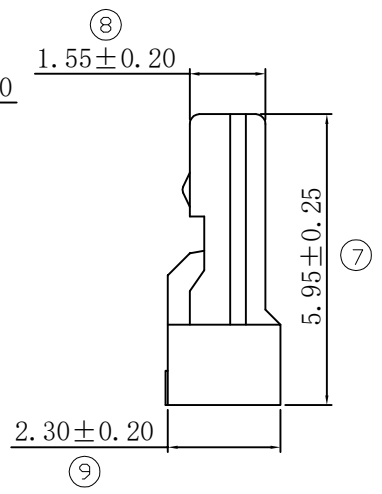

修订 REV	标记 MARK	修改摘要 REVISION DESCRIPTION	签名 SIGNATURE	日期 DATE
A0		NEW DWG		2013-05-07

PART NO.	Dimensions	
	A	B
HDGC1255H-2P	1.25	4.25
HDGC1255H-3P	2.50	5.50
HDGC1255H-4P	3.75	6.75
HDGC1255H-5P	5.00	8.00
HDGC1255H-6P	6.25	9.25
HDGC1255H-7P	7.50	10.50
HDGC1255H-8P	8.75	11.75
HDGC1255H-9P	10.00	13.00
HDGC1255H-10P	11.25	14.25
HDGC1255H-11P	12.50	15.50
HDGC1255H-12P	13.75	16.75
HDGC1255H-13P	15.00	18.00
HDGC1255H-14P	16.25	19.25
HDGC1255H-15P	17.50	20.50
HDGC1255H-20P	23.75	26.75
HDGC1255H-21P	25.00	28.00
HDGC1255H-25P	30.00	33.00
HDGC1255H-30P	36.25	39.25

由 Autodesk 教育版产品制作

深圳市华德共创科技有限公司  
 Shenzhen Huade co-create Technology Co.,LTD  
 电话：0755-27129737 传真：0755-29940187

-TOLERANCES- UNLESS OTHERWISE SPECIFIED 公差参数表				TITLE: <b>DF14H-NP</b>			
X.X	±0.30	X.X*	±3*	APPD: 核准: 谢亮	PART NO: 产品编号: <b>HDGC1255H-XP</b>		
X.XX	±0.30	X.XX*	±2*	CHECK: 校对: 王建业	DATE	SCALE	UNIT
X.XXX	±0.10	X.XXX*	±1*	DRAW: 绘图: 黄艳兰	2013-05-07	1:1	mm
					CODE NUMBER	A001	

修订 REV	标记 MARK	修改摘要 REVISION DESCRIPTION	签名 SIGNATURE	日期 DATE
AO		NEW DWG		2013-11-03

Ordering Information & Specifications

Part No	Wire Range	Insulation O.D.	Material	Finish	Qty/reel
A1253-TPE	AWG#26-#32	1.00mm(max)	Phosphor Bronze	Tin-platde	17,000pcs

要求:

- 1、材质: 磷铜C5191, 材厚 $0.15 \pm 0.02$ mm;
- 2、电镀: 先冲后镀, 镀全锡。

深圳市华德共创科技有限公司  
Shenzhen Huade co-create Technology Co LTD  
电话: 0755-27129737 传真: 0755-29940187

X.X ±0.30		X.X' ±3'		APPD: 核准: 谢亮		TITLE: 产品名称: DF14-TER			
X.XX ±0.30		X.XX' ±2'		CHECK: 校对: 王建业		PART NO: 产品编号: HDGC1255-T			
X.XXX ±0.10		X.XXX' ±1'		DRAW: 绘图: 黄艳兰		DATE	SCALE	UNIT	CODE NUMBER
						2013-11-03	1:1	mm	A001