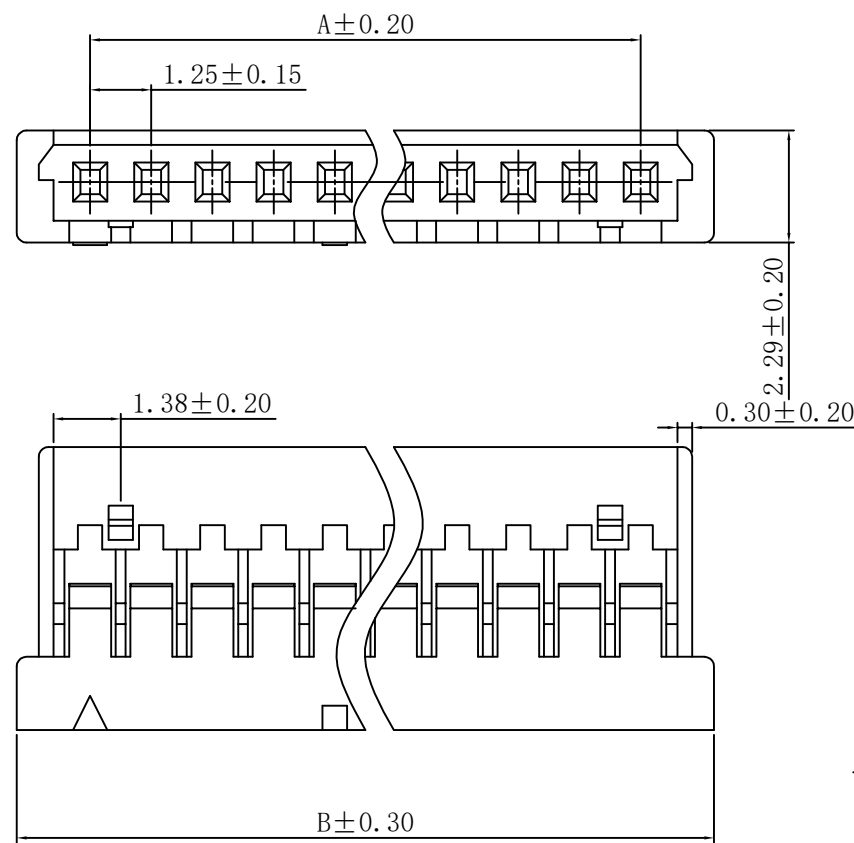

修订 REV	标记 MARK	修改摘要 REVISION DESCRIPTION	签名 SIGNATURE	日期 DATE
A0		NEW DWG		2013-05-07

PART NO.	Dimensions	
	A	B
HDGC1255H-2P	1.25	4.25
HDGC1255H-3P	2.50	5.50
HDGC1255H-4P	3.75	6.75
HDGC1255H-5P	5.00	8.00
HDGC1255H-6P	6.25	9.25
HDGC1255H-7P	7.50	10.50
HDGC1255H-8P	8.75	11.75
HDGC1255H-9P	10.00	13.00
HDGC1255H-10P	11.25	14.25
HDGC1255H-11P	12.50	15.50
HDGC1255H-12P	13.75	16.75
HDGC1255H-13P	15.00	18.00
HDGC1255H-14P	16.25	19.25
HDGC1255H-15P	17.50	20.50
HDGC1255H-20P	23.75	26.75
HDGC1255H-21P	25.00	28.00
HDGC1255H-25P	30.00	33.00
HDGC1255H-30P	36.25	39.25

由 Autodesk 教育版产品制作

深圳市华德共创科技有限公司  
 Shenzhen Huade co-create Technology Co.,LTD  
 电话：0755-27129737 传真：0755-29940187

-TOLERANCES- UNLESS OTHERWISE SPECIFIED 公差参数表				TITLE: <b>DF14H-NP</b>			
X.X	±0.30	X.X*	±3*	APPD: 核准: 谢亮	PART NO: 产品编号: <b>HDGC1255H-XP</b>		
X.XX	±0.30	X.XX*	±2*	CHECK: 校对: 王建业	DATE	SCALE	UNIT
X.XXX	±0.10	X.XXX*	±1*	DRAW: 绘图: 黄艳兰	2013-05-07	1:1	mm
					CODE NUMBER	A001	

修订 REV	标记 MARK	修改摘要 REVISION DESCRIPTION	签名 SIGNATURE	日期 DATE
AO		NEW DWG		2013-11-03

Ordering Information & Specifications

Part No	Wire Range	Insulation O.D.	Material	Finish	Qty/reel
A1253-TPE	AWG#26-#32	1.00mm(max)	Phosphor Bronze	Tin-platde	17,000pcs

要求:

- 1、材质: 磷铜C5191, 材厚 $0.15 \pm 0.02$ mm;
- 2、电镀: 先冲后镀, 镀全锡。

深圳市华德共创科技有限公司  
Shenzhen Huade co-create Technology Co LTD  
电话: 0755-27129737 传真: 0755-29940187

X.X ±0.30		X.X' ±3'		APPD: 核准: 谢亮		TITLE: 产品名称: DF14-TER			
X.XX ±0.30		X.XX' ±2'		CHECK: 校对: 王建业		PART NO: 产品编号: HDGC1255-T			
X.XXX ±0.10		X.XXX' ±1'		DRAW: 绘图: 黄艳兰		DATE	SCALE	UNIT	CODE NUMBER
						2013-11-03	1:1	mm	A001