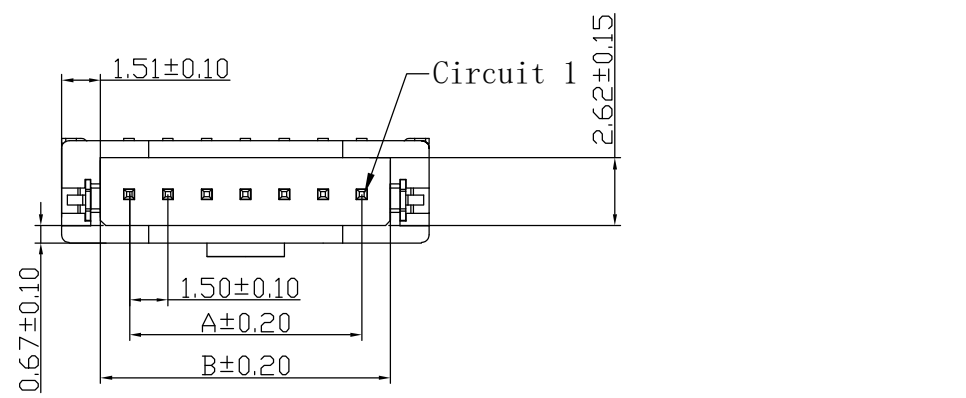

修订 REV	标记 MARK	修改摘要 REVISION DESCRIPTION	签名 SIGNATURE	日期 DATE
A0		NEW DWG		2023-09-25

SECTION A-A

P. C. B LAYOUT
TOLERANCE: ±0.05

PIN	尺寸 mm		
	A	B	C
2P	1.50	3.72	6.74
3P	3.00	5.22	8.24
4P	4.50	6.72	9.74
5P	6.00	8.22	11.24
6P	7.50	9.72	12.74
7P	9.00	11.22	14.24
8P	10.50	12.72	15.74
9P	12.00	14.22	17.24
10P	13.50	15.72	18.74
11P	15.00	17.22	20.24
12P	16.50	18.72	21.74
13P	18.00	20.22	23.24
14P	19.50	21.72	24.74
15P	21.00	23.22	26.24

		深圳市华德共创科技有限公司 Shenzhen Huade co-create Technology Co., LTD 电话: 0755-27129737 传真: 0755-29940187					
		TITLE: 产品名称: HDGC1.5单排带扣卧贴		PART NO: 产品编号: HDGC1500WRA-S-XP			
-TOLERANCES- UNLESS OTHERWISE SPECIFIED 公差参数表		 		CHECK: 王建业 校对: 黄艳兰			
X.X	±0.15	X.X'	±3'	DATE	SCALE	UNIT	CODE NUMBER
X.XX	±0.05	X.XX'	±1'	2023-09-25	1:1	mm	A001
X.XXX	±0.03	X.XXX'	±0.5'				