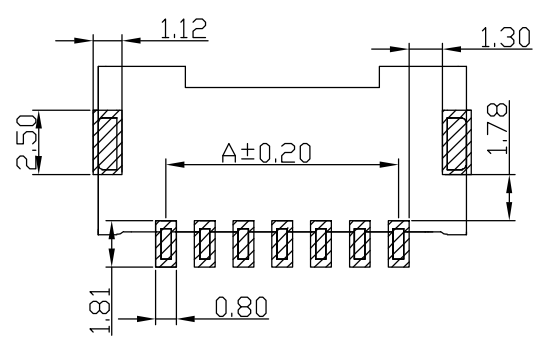

修订 REV	标记 MARK	修改摘要 REVISION DESCRIPTION	签名 SIGNATURE	日期 DATE
A0		NEW DWG		2023-09-25

SECTION A-A

P. C. B LAYOUT
TOLERANCE: ±0.05

PIN	尺寸 mm		
	A	B	C
2P	1.50	3.72	6.74
3P	3.00	5.22	8.24
4P	4.50	6.72	9.74
5P	6.00	8.22	11.24
6P	7.50	9.72	12.74
7P	9.00	11.22	14.24
8P	10.50	12.72	15.74
9P	12.00	14.22	17.24
10P	13.50	15.72	18.74
11P	15.00	17.22	20.24
12P	16.50	18.72	21.74
13P	18.00	20.22	23.24
14P	19.50	21.72	24.74
15P	21.00	23.22	26.24

		深圳市华德共创科技有限公司 Shenzhen Huade co-create Technology Co., LTD 电话: 0755-27129737 传真: 0755-29940187					
		TITLE: 产品名称: HDGC1.5单排带扣卧贴		PART NO: 产品编号: HDGC1500WRA-S-XP			
-TOLERANCES- UNLESS OTHERWISE SPECIFIED 公差参数表		 		CHECK: 王建业 校对: 黄艳兰			
X.X	±0.15	X.X'	±3'	DATE	SCALE	UNIT	CODE NUMBER
X.XX	±0.05	X.XX'	±1'	2023-09-25	1:1	mm	A001
X.XXX	±0.03	X.XXX'	±0.5'				