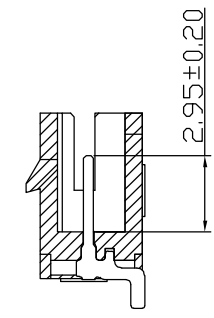

修订 REV	标记 MARK	修改摘要 REVISION DESCRIPTION	签名 SIGNATURE	日期 DATE
A0		NEW DWG		2023-09-25

SECTION A-A

P. C. B LAYOUT
TOLERANCE: ±0.05

PIN	尺寸 mm		
	A	B	C
2P	1.50	3.72	6.74
3P	3.00	5.22	8.24
4P	4.50	6.72	9.74
5P	6.00	8.22	11.24
6P	7.50	9.72	12.74
7P	9.00	11.22	14.24
8P	10.50	12.72	15.74
9P	12.00	14.22	17.24
10P	13.50	15.72	18.74
11P	15.00	17.22	20.24
12P	16.50	18.72	21.74
13P	18.00	20.22	23.24
14P	19.50	21.72	24.74
15P	21.00	23.22	26.24

		深圳市华德共创科技有限公司 Shenzhen Huade co-create Technology Co., LTD 电话: 0755-27129737 传真: 0755-29940187					
		TITLE: 产品名称: HDGC1.5单排带扣卧贴		PART NO: 产品编号: HDGC1500WRA-S-XP			
-TOLERANCES- UNLESS OTHERWISE SPECIFIED 公差参数表		 		CHECK: 王建业 校对: 黄艳兰			
X.X	±0.15	X.X'	±3'	DATE	SCALE	UNIT	CODE NUMBER
X.XX	±0.05	X.XX'	±1'	2023-09-25	1:1	mm	A001
X.XXX	±0.03	X.XXX'	±0.5'				