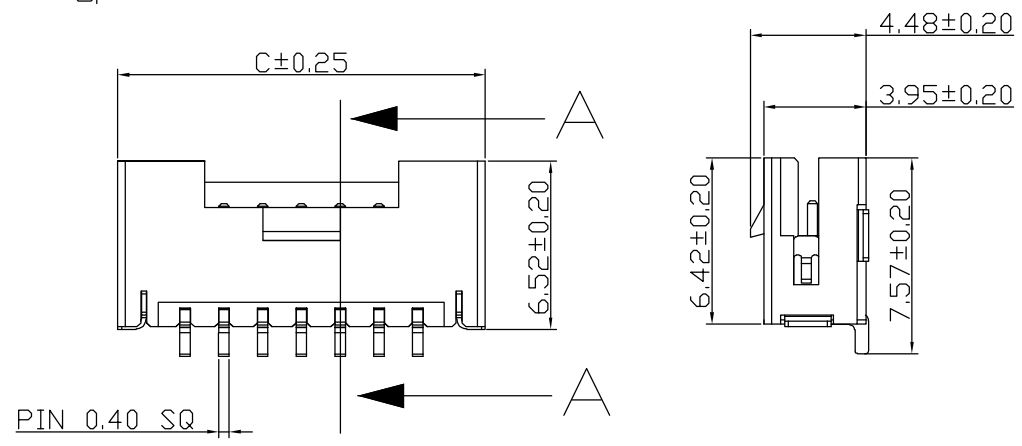

修订 REV	标记 MARK	修改摘要 REVISION DESCRIPTION	签名 SIGNATURE	日期 DATE
A0		NEW DWG		2023-09-25

SECTION A-A

P. C. B LAYOUT
TOLERANCE: ±0.05

PIN	尺寸 mm		
	A	B	C
2P	1.50	3.72	6.74
3P	3.00	5.22	8.24
4P	4.50	6.72	9.74
5P	6.00	8.22	11.24
6P	7.50	9.72	12.74
7P	9.00	11.22	14.24
8P	10.50	12.72	15.74
9P	12.00	14.22	17.24
10P	13.50	15.72	18.74
11P	15.00	17.22	20.24
12P	16.50	18.72	21.74
13P	18.00	20.22	23.24
14P	19.50	21.72	24.74
15P	21.00	23.22	26.24

		深圳市华德共创科技有限公司 Shenzhen Huade co-create Technology Co., LTD 电话: 0755-27129737 传真: 0755-29940187					
		TITLE: 产品名称: HDGC1.5单排带扣卧贴		PART NO: 产品编号: HDGC1500WRA-S-XP			
-TOLERANCES- UNLESS OTHERWISE SPECIFIED 公差参数表		 		CHECK: 王建业 校对: 黄艳兰			
X.X	±0.15	X.X'	±3'	DATE	SCALE	UNIT	CODE NUMBER
X.XX	±0.05	X.XX'	±1'	2023-09-25	1:1	mm	A001
X.XXX	±0.03	X.XXX'	±0.5'				