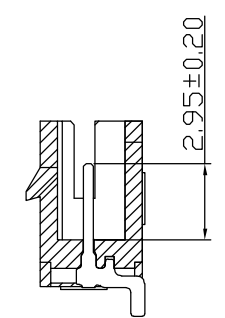

修订 REV	标记 MARK	修改摘要 REVISION DESCRIPTION	签名 SIGNATURE	日期 DATE
A0		NEW DWG		2023-09-25

SECTION A-A

PIN	尺寸 mm		
	A	B	C
2P	1.50	3.72	6.74
3P	3.00	5.22	8.24
4P	4.50	6.72	9.74
5P	6.00	8.22	11.24
6P	7.50	9.72	12.74
7P	9.00	11.22	14.24
8P	10.50	12.72	15.74
9P	12.00	14.22	17.24
10P	13.50	15.72	18.74
11P	15.00	17.22	20.24
12P	16.50	18.72	21.74
13P	18.00	20.22	23.24
14P	19.50	21.72	24.74
15P	21.00	23.22	26.24

P.C.B LAYOUT
TOLERANCE: ±0.05

		深圳市华德共创科技有限公司 Shenzhen Huade co-create Technology Co., LTD 电话: 0755-27129737 传真: 0755-29940187					
		TITLE: 产品名称: HDGC1.5单排带扣卧贴		PART NO: 产品编号: HDGC1500WRA-S-XP			
-TOLERANCES- UNLESS OTHERWISE SPECIFIED 公差参数表		 		CHECK: 王建业 校对: 黄艳兰 DATE: 2023-09-25			
X.X	±0.15	X.X'	±3'	APPD: 核准: 谢亮	SCALE	UNIT	CODE NUMBER
X.XX	±0.05	X.XX'	±1'	DRAW: 绘图: 黄艳兰	1:1	mm	A001
X.XXX	±0.03	X.XXX'	±0.5'				