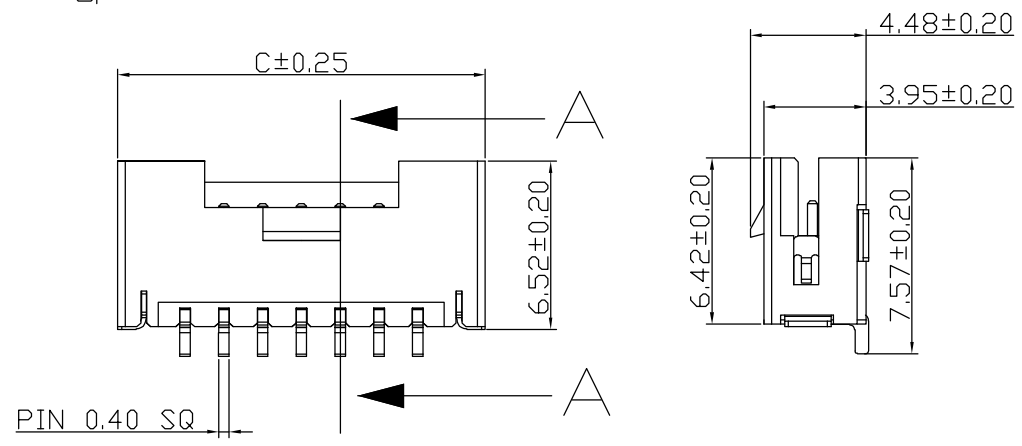

修订 REV	标记 MARK	修改摘要 REVISION DESCRIPTION	签名 SIGNATURE	日期 DATE
A0		NEW DWG		2023-09-25

SECTION A-A

PIN	尺寸 mm		
	A	B	C
2P	1.50	3.72	6.74
3P	3.00	5.22	8.24
4P	4.50	6.72	9.74
5P	6.00	8.22	11.24
6P	7.50	9.72	12.74
7P	9.00	11.22	14.24
8P	10.50	12.72	15.74
9P	12.00	14.22	17.24
10P	13.50	15.72	18.74
11P	15.00	17.22	20.24
12P	16.50	18.72	21.74
13P	18.00	20.22	23.24
14P	19.50	21.72	24.74
15P	21.00	23.22	26.24

P.C.B LAYOUT
TOLERANCE: ±0.05

		深圳市华德共创科技有限公司 Shenzhen Huade co-create Technology Co., LTD 电话: 0755-27129737 传真: 0755-29940187					
		TITLE: 产品名称: HDGC1.5单排带扣卧贴		PART NO: 产品编号: HDGC1500WRA-S-XP			
-TOLERANCES- UNLESS OTHERWISE SPECIFIED 公差参数表		 		CHECK: 王建业 校对: 黄艳兰 DATE: 2023-09-25			
X.X	±0.15	X.X'	±3'	APPD: 核准: 谢亮	SCALE	UNIT	CODE NUMBER
X.XX	±0.05	X.XX'	±1'	DRAW: 绘图: 黄艳兰	1:1	mm	A001
X.XXX	±0.03	X.XXX'	±0.5'				