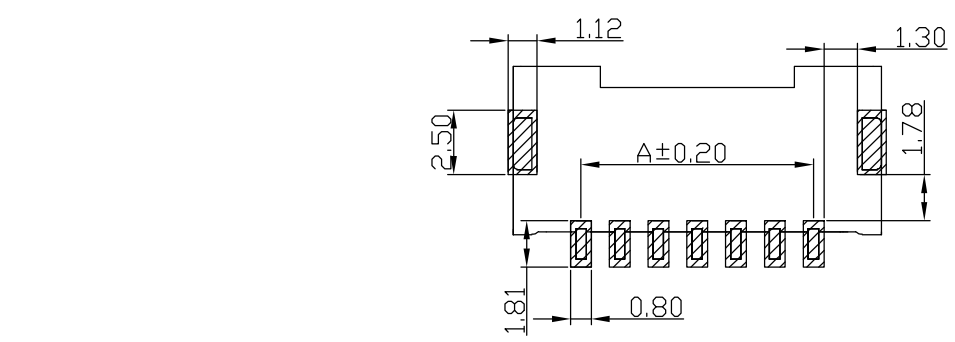

修订 REV	标记 MARK	修改摘要 REVISION DESCRIPTION	签名 SIGNATURE	日期 DATE
A0		NEW DWG		2023-09-25

SECTION A-A

PIN	尺寸 mm		
	A	B	C
2P	1.50	3.72	6.74
3P	3.00	5.22	8.24
4P	4.50	6.72	9.74
5P	6.00	8.22	11.24
6P	7.50	9.72	12.74
7P	9.00	11.22	14.24
8P	10.50	12.72	15.74
9P	12.00	14.22	17.24
10P	13.50	15.72	18.74
11P	15.00	17.22	20.24
12P	16.50	18.72	21.74
13P	18.00	20.22	23.24
14P	19.50	21.72	24.74
15P	21.00	23.22	26.24

P.C.B LAYOUT
TOLERANCE: ±0.05

		深圳市华德共创科技有限公司 Shenzhen Huade co-create Technology Co., LTD 电话: 0755-27129737 传真: 0755-29940187					
		TITLE: 产品名称: HDGC1.5单排带扣卧贴		PART NO: 产品编号: HDGC1500WRA-S-XP			
-TOLERANCES- UNLESS OTHERWISE SPECIFIED 公差参数表		 		CHECK: 王建业 校对: 黄艳兰 DATE: 2023-09-25			
X.X	±0.15	X.X'	±3'	APPD: 核准: 谢亮	SCALE	UNIT	CODE NUMBER
X.XX	±0.05	X.XX'	±1'	DRAW: 绘图: 黄艳兰	1:1	mm	A001
X.XXX	±0.03	X.XXX'	±0.5'				