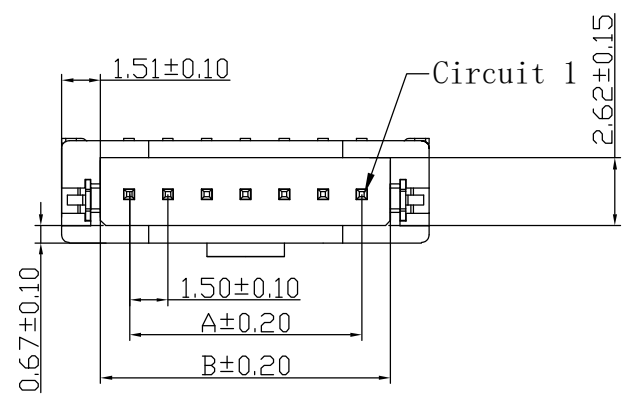

修订 REV	标记 MARK	修改摘要 REVISION DESCRIPTION	签名 SIGNATURE	日期 DATE
A0		NEW DWG		2023-09-25

SECTION A-A

PIN	尺寸 mm		
	A	B	C
2P	1.50	3.72	6.74
3P	3.00	5.22	8.24
4P	4.50	6.72	9.74
5P	6.00	8.22	11.24
6P	7.50	9.72	12.74
7P	9.00	11.22	14.24
8P	10.50	12.72	15.74
9P	12.00	14.22	17.24
10P	13.50	15.72	18.74
11P	15.00	17.22	20.24
12P	16.50	18.72	21.74
13P	18.00	20.22	23.24
14P	19.50	21.72	24.74
15P	21.00	23.22	26.24

P.C.B LAYOUT
TOLERANCE: ±0.05

		深圳市华德共创科技有限公司 Shenzhen Huade co-create Technology Co., LTD 电话: 0755-27129737 传真: 0755-29940187					
		TITLE: 产品名称: HDGC1.5单排带扣卧贴		PART NO: 产品编号: HDGC1500WRA-S-XP			
-TOLERANCES- UNLESS OTHERWISE SPECIFIED 公差参数表		 		CHECK: 王建业 校对: 黄艳兰 DATE: 2023-09-25			
X.X	±0.15	X.X'	±3'	APPD: 核准: 谢亮	SCALE	UNIT	CODE NUMBER
X.XX	±0.05	X.XX'	±1'	DRAW: 绘图: 黄艳兰	1:1	mm	A001
X.XXX	±0.03	X.XXX'	±0.5'				