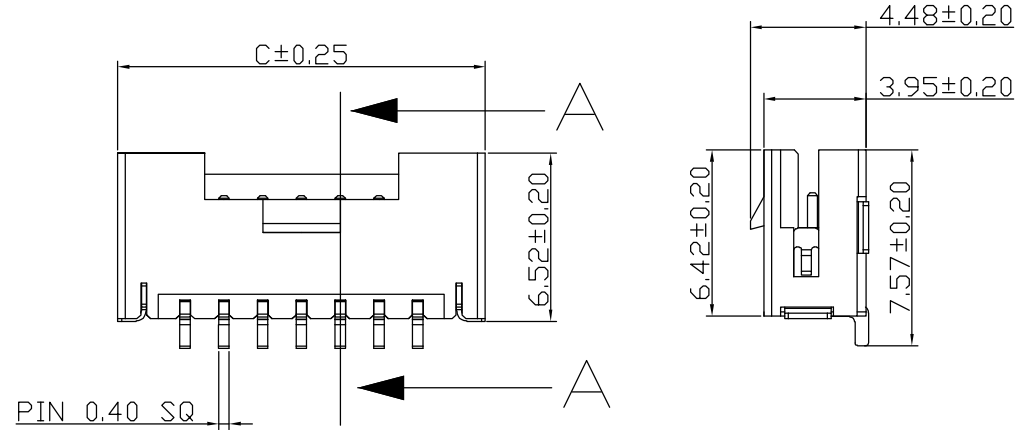

修订 REV	标记 MARK	修改摘要 REVISION DESCRIPTION	签名 SIGNATURE	日期 DATE
A0		NEW DWG		2023-09-25

SECTION A-A

PIN	尺寸 mm		
	A	B	C
2P	1.50	3.72	6.74
3P	3.00	5.22	8.24
4P	4.50	6.72	9.74
5P	6.00	8.22	11.24
6P	7.50	9.72	12.74
7P	9.00	11.22	14.24
8P	10.50	12.72	15.74
9P	12.00	14.22	17.24
10P	13.50	15.72	18.74
11P	15.00	17.22	20.24
12P	16.50	18.72	21.74
13P	18.00	20.22	23.24
14P	19.50	21.72	24.74
15P	21.00	23.22	26.24

P. C. B LAYOUT
TOLERANCE: ±0.05

深圳市华德共创科技有限公司
Shenzhen Huade co-create Technology Co., LTD
电话: 0755-27129737 传真: 0755-29940187

-TOLERANCES- UNLESS OTHERWISE SPECIFIED 公差参数表		 		TITLE: 产品名称: HDGC1.5单排带扣卧贴				
X.X	±0.15	X.X'	±3'	APPD: 核准: 谢亮	PART NO: 产品编号: HDGC1500WRA-S-XP			
X.XX	±0.05	X.XX'	±1'	CHECK: 校对: 王建业	DATE	SCALE	UNIT	CODE NUMBER
X.XXX	±0.03	X.XXX'	±0.5'	DRAW: 绘图: 黄艳兰	2023-09-25	1:1	mm	A001