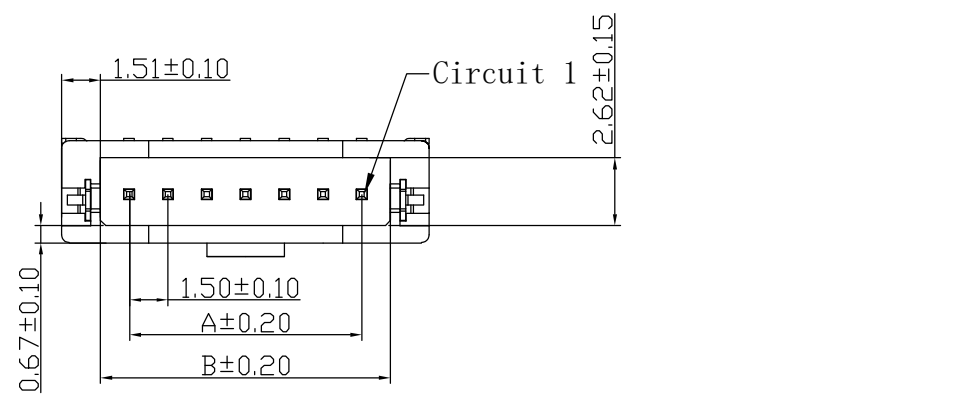

修订 REV	标记 MARK	修改摘要 REVISION DESCRIPTION	签名 SIGNATURE	日期 DATE
A0		NEW DWG		2023-09-25

SECTION A-A

PIN	尺寸 mm		
	A	B	C
2P	1.50	3.72	6.74
3P	3.00	5.22	8.24
4P	4.50	6.72	9.74
5P	6.00	8.22	11.24
6P	7.50	9.72	12.74
7P	9.00	11.22	14.24
8P	10.50	12.72	15.74
9P	12.00	14.22	17.24
10P	13.50	15.72	18.74
11P	15.00	17.22	20.24
12P	16.50	18.72	21.74
13P	18.00	20.22	23.24
14P	19.50	21.72	24.74
15P	21.00	23.22	26.24

P. C. B LAYOUT
TOLERANCE: ±0.05

深圳市华德共创科技有限公司
Shenzhen Huade co-create Technology Co., LTD
电话: 0755-27129737 传真: 0755-29940187

-TOLERANCES- UNLESS OTHERWISE SPECIFIED 公差参数表		 		TITLE: 产品名称: HDGC1.5单排带扣卧贴				
X.X	±0.15	X.X'	±3'	APPD: 核准: 谢亮	PART NO: 产品编号: HDGC1500WRA-S-XP			
X.XX	±0.05	X.XX'	±1'	CHECK: 校对: 王建业	DATE	SCALE	UNIT	CODE NUMBER
X.XXX	±0.03	X.XXX'	±0.5'	DRAW: 绘图: 黄艳兰	2023-09-25	1:1	mm	A001