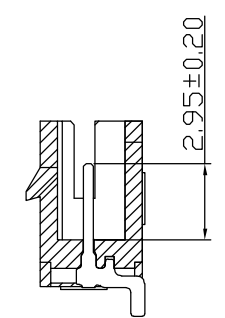

修订 REV	标记 MARK	修改摘要 REVISION DESCRIPTION	签名 SIGNATURE	日期 DATE
A0		NEW DWG		2023-09-25

SECTION A-A

PIN	尺寸 mm		
	A	B	C
2P	1.50	3.72	6.74
3P	3.00	5.22	8.24
4P	4.50	6.72	9.74
5P	6.00	8.22	11.24
6P	7.50	9.72	12.74
7P	9.00	11.22	14.24
8P	10.50	12.72	15.74
9P	12.00	14.22	17.24
10P	13.50	15.72	18.74
11P	15.00	17.22	20.24
12P	16.50	18.72	21.74
13P	18.00	20.22	23.24
14P	19.50	21.72	24.74
15P	21.00	23.22	26.24

P. C. B LAYOUT
TOLERANCE: ±0.05

深圳市华德共创科技有限公司
Shenzhen Huade co-create Technology Co., LTD
电话: 0755-27129737 传真: 0755-29940187

-TOLERANCES- UNLESS OTHERWISE SPECIFIED 公差参数表		 		TITLE: 产品名称: HDGC1.5单排带扣卧贴				
X.X	±0.15	X.X'	±3'	APPD: 核准: 谢亮	PART NO: 产品编号: HDGC1500WRA-S-XP			
X.XX	±0.05	X.XX'	±1'	CHECK: 校对: 王建业	DATE	SCALE	UNIT	CODE NUMBER
X.XXX	±0.03	X.XXX'	±0.5'	DRAW: 绘图: 黄艳兰	2023-09-25	1:1	mm	A001