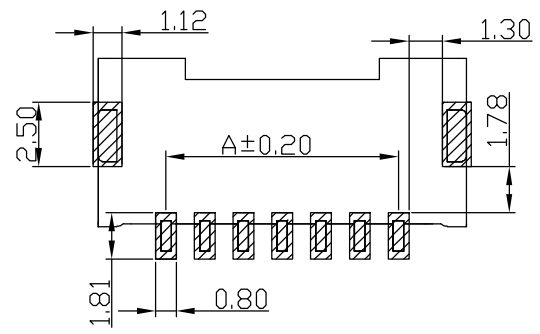

修订 REV	标记 MARK	修改摘要 REVISION DESCRIPTION	签名 SIGNATURE	日期 DATE
A0		NEW DWG		2023-09-25

SECTION A-A

P. C. B LAYOUT  
TOLERANCE: ±0.05

PIN	尺寸 mm		
	A	B	C
2P	1.50	3.72	6.74
3P	3.00	5.22	8.24
4P	4.50	6.72	9.74
5P	6.00	8.22	11.24
6P	7.50	9.72	12.74
7P	9.00	11.22	14.24
8P	10.50	12.72	15.74
9P	12.00	14.22	17.24
10P	13.50	15.72	18.74
11P	15.00	17.22	20.24
12P	16.50	18.72	21.74
13P	18.00	20.22	23.24
14P	19.50	21.72	24.74
15P	21.00	23.22	26.24

深圳市华德共创科技有限公司  
Shenzhen Huade co-create Technology Co., LTD  
电话: 0755-27129737 传真: 0755-29940187

-TOLERANCES- UNLESS OTHERWISE SPECIFIED 公差参数表				TITLE: 产品名称: <b>HDGC1.5单排带扣卧贴</b>			
X.X	±0.15	X.X'	±3'	APPD: 核准: 谢亮	PART NO: 产品编号: <b>HDGC1500WRA-S-XP</b>		
X.XX	±0.05	X.XX'	±1'	CHECK: 校对: 王建业	DATE	SCALE	UNIT
X.XXX	±0.03	X.XXX'	±0.5'	DRAW: 绘图: 黄艳兰	2023-09-25	1:1	mm
					CODE NUMBER	A001	