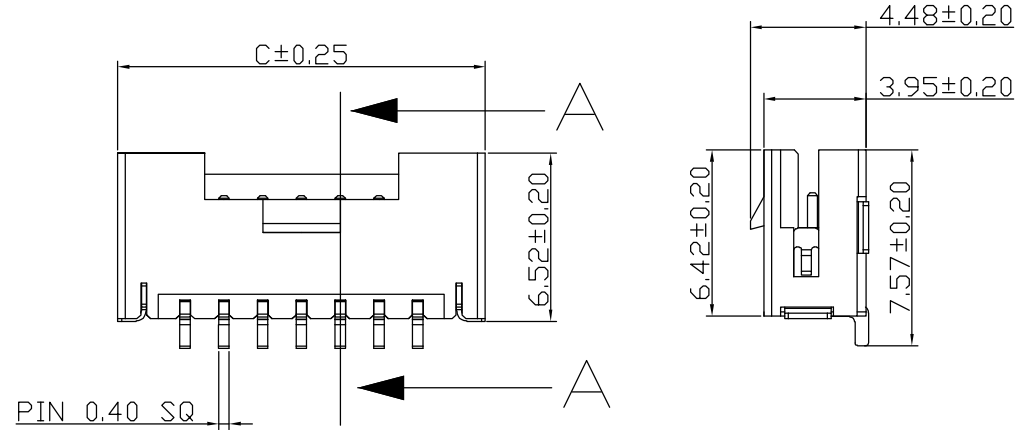

修订 REV	标记 MARK	修改摘要 REVISION DESCRIPTION	签名 SIGNATURE	日期 DATE
A0		NEW DWG		2023-09-25

SECTION A-A

P. C. B LAYOUT  
TOLERANCE: ±0.05

PIN	尺寸 mm		
	A	B	C
2P	1.50	3.72	6.74
3P	3.00	5.22	8.24
4P	4.50	6.72	9.74
5P	6.00	8.22	11.24
6P	7.50	9.72	12.74
7P	9.00	11.22	14.24
8P	10.50	12.72	15.74
9P	12.00	14.22	17.24
10P	13.50	15.72	18.74
11P	15.00	17.22	20.24
12P	16.50	18.72	21.74
13P	18.00	20.22	23.24
14P	19.50	21.72	24.74
15P	21.00	23.22	26.24

深圳市华德共创科技有限公司  
Shenzhen Huade co-create Technology Co., LTD  
电话: 0755-27129737 传真: 0755-29940187

-TOLERANCES- UNLESS OTHERWISE SPECIFIED 公差参数表				TITLE: 产品名称: <b>HDGC1.5单排带扣卧贴</b>			
X.X	±0.15	X.X'	±3'	APPD: 核准: 谢亮	PART NO: 产品编号: <b>HDGC1500WRA-S-XP</b>		
X.XX	±0.05	X.XX'	±1'	CHECK: 校对: 王建业	DATE	SCALE	UNIT
X.XXX	±0.03	X.XXX'	±0.5'	DRAW: 绘图: 黄艳兰	2023-09-25	1:1	mm
					CODE NUMBER	A001	