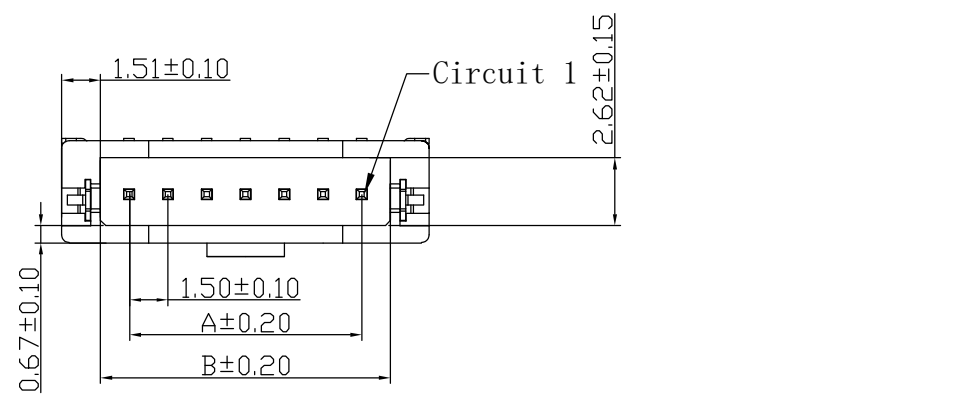

修订 REV	标记 MARK	修改摘要 REVISION DESCRIPTION	签名 SIGNATURE	日期 DATE
A0		NEW DWG		2023-09-25

SECTION A-A

P. C. B LAYOUT  
TOLERANCE: ±0.05

PIN	尺寸 mm		
	A	B	C
2P	1.50	3.72	6.74
3P	3.00	5.22	8.24
4P	4.50	6.72	9.74
5P	6.00	8.22	11.24
6P	7.50	9.72	12.74
7P	9.00	11.22	14.24
8P	10.50	12.72	15.74
9P	12.00	14.22	17.24
10P	13.50	15.72	18.74
11P	15.00	17.22	20.24
12P	16.50	18.72	21.74
13P	18.00	20.22	23.24
14P	19.50	21.72	24.74
15P	21.00	23.22	26.24

深圳市华德共创科技有限公司  
Shenzhen Huade co-create Technology Co., LTD  
电话: 0755-27129737 传真: 0755-29940187

-TOLERANCES- UNLESS OTHERWISE SPECIFIED 公差参数表				TITLE: 产品名称: <b>HDGC1.5单排带扣卧贴</b>			
X.X	±0.15	X.X'	±3'	APPD: 核准: 谢亮	PART NO: 产品编号: <b>HDGC1500WRA-S-XP</b>		
X.XX	±0.05	X.XX'	±1'	CHECK: 校对: 王建业	DATE	SCALE	UNIT
X.XXX	±0.03	X.XXX'	±0.5'	DRAW: 绘图: 黄艳兰	2023-09-25	1:1	mm
					CODE NUMBER	A001	