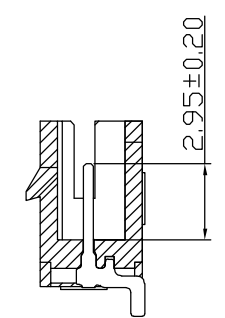

修订 REV	标记 MARK	修改摘要 REVISION DESCRIPTION	签名 SIGNATURE	日期 DATE
A0		NEW DWG		2023-09-25

SECTION A-A

P. C. B LAYOUT  
TOLERANCE: ±0.05

PIN	尺寸 mm		
	A	B	C
2P	1.50	3.72	6.74
3P	3.00	5.22	8.24
4P	4.50	6.72	9.74
5P	6.00	8.22	11.24
6P	7.50	9.72	12.74
7P	9.00	11.22	14.24
8P	10.50	12.72	15.74
9P	12.00	14.22	17.24
10P	13.50	15.72	18.74
11P	15.00	17.22	20.24
12P	16.50	18.72	21.74
13P	18.00	20.22	23.24
14P	19.50	21.72	24.74
15P	21.00	23.22	26.24

深圳市华德共创科技有限公司  
Shenzhen Huade co-create Technology Co., LTD  
电话: 0755-27129737 传真: 0755-29940187

-TOLERANCES- UNLESS OTHERWISE SPECIFIED 公差参数表				TITLE: 产品名称: <b>HDGC1.5单排带扣卧贴</b>			
X.X	±0.15	X.X'	±3'	APPD: 核准: 谢亮	PART NO: 产品编号: <b>HDGC1500WRA-S-XP</b>		
X.XX	±0.05	X.XX'	±1'	CHECK: 校对: 王建业	DATE	SCALE	UNIT
X.XXX	±0.03	X.XXX'	±0.5'	DRAW: 绘图: 黄艳兰	2023-09-25	1:1	mm
					CODE NUMBER	A001	