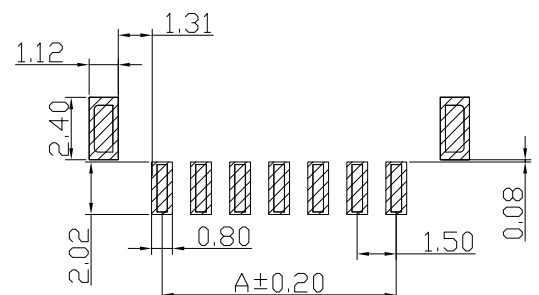

P. C. B LAYOUT
TOLERANCE: ±0.05

| PIN | 尺寸 mm | | |
|-----|-------|-------|-------|
| | A | B | C |
| 2P | 1.50 | 3.72 | 6.74 |
| 3P | 3.00 | 5.22 | 8.24 |
| 4P | 4.50 | 6.72 | 9.74 |
| 5P | 6.00 | 8.22 | 11.24 |
| 6P | 7.50 | 9.72 | 12.74 |
| 7P | 9.00 | 11.22 | 14.24 |
| 8P | 10.50 | 12.72 | 15.74 |
| 9P | 12.00 | 14.22 | 17.24 |
| 10P | 13.50 | 15.72 | 18.74 |
| 11P | 15.00 | 17.22 | 20.24 |
| 12P | 16.50 | 18.72 | 21.74 |
| 13P | 18.00 | 20.22 | 23.24 |
| 14P | 19.50 | 21.72 | 24.74 |
| 15P | 21.00 | 23.22 | 26.24 |

深圳市华德共创科技有限公司
Shenzhen Huade co-create Technology Co.,LTD
电话: 0755-27129737 传真: 0755-29940187

| -TOLERANCES- UNLESS OTHERWISE SPECIFIED 公差参数表 | | | | TITLE: 产品名称: HDGC1.5单排带扣立贴 | | | |
|---|-------|--------|-------|-------------------------------|------------------------------------|-------|---------------------|
| X.X | ±0.15 | X.X' | ±3' | APPD: 核准: 谢亮 | PART NO: 产品编号: HDGC1500WVA-S-XP | | |
| X.XX | ±0.05 | X.XX' | ±1' | CHECK: 校对: 王建业 | DATE | SCALE | UNIT |
| X.XXX | ±0.03 | X.XXX' | ±0.5' | DRAW: 绘图: 黄艳兰 | 2023-09-25 | 1:1 | mm |
| | | | | | | | CODE NUMBER A001 |