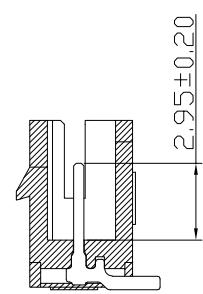

修订 REV	标记 MARK	修改摘要 REVISION DESCRIPTION	签名 SIGNATURE	日期 DATE
AO		NEW DWG		2023-09-25

SECTION A-A