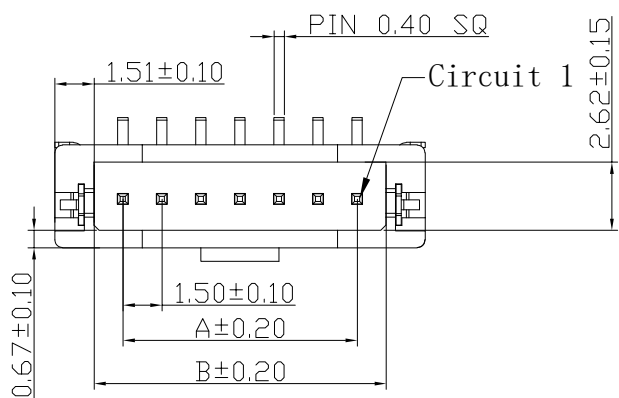

修订 REV	标记 MARK	修改摘要 REVISION DESCRIPTION	签名 SIGNATURE	日期 DATE
AO		NEW DWG		2023-09-25

SECTION A-A