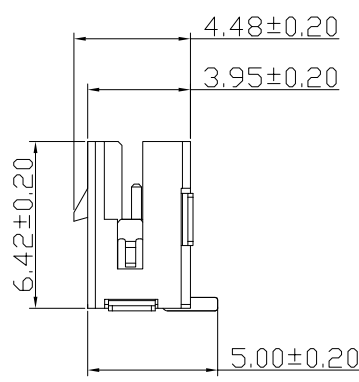

修订 REV	标记 MARK	修改摘要 REVISION DESCRIPTION	签名 SIGNATURE	日期 DATE
AO		NEW DWG		2023-09-25

SECTION A-A