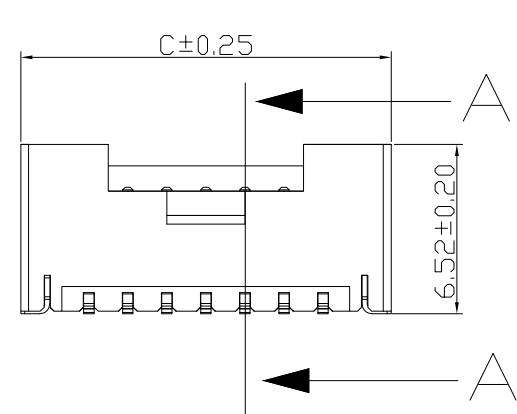

修订 REV	标记 MARK	修改摘要 REVISION DESCRIPTION	签名 SIGNATURE	日期 DATE
AO		NEW DWG		2023-09-25

SECTION A-A