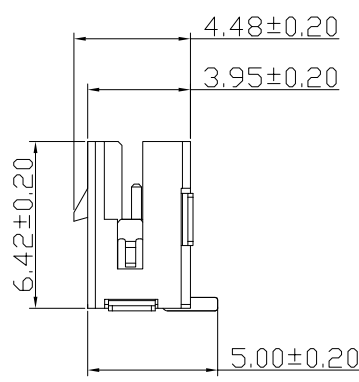

修订 REV	标记 MARK	修改摘要 REVISION DESCRIPTION	签名 SIGNATURE	日期 DATE
AO		NEW DWG		2023-09-25

SECTION A-A

P. C. B LAYOUT
TOLERANCE: ±0.05

PIN	尺寸 mm		
	A	B	C
2P	1.50	3.72	6.74
3P	3.00	5.22	8.24
4P	4.50	6.72	9.74
5P	6.00	8.22	11.24
6P	7.50	9.72	12.74
7P	9.00	11.22	14.24
8P	10.50	12.72	15.74
9P	12.00	14.22	17.24
10P	13.50	15.72	18.74
11P	15.00	17.22	20.24
12P	16.50	18.72	21.74
13P	18.00	20.22	23.24
14P	19.50	21.72	24.74
15P	21.00	23.22	26.24

深圳市华德共创科技有限公司
Shenzhen Huade co-create Technology Co.,LTD
电话: 0755-27129737 传真: 0755-29940187

-TOLERANCES- UNLESS OTHERWISE SPECIFIED 公差参数表				TITLE: 产品名称: HDGC1.5单排带扣立贴				
X.X	±0.15	X.X'	±3'	APPD: 核准: 谢亮	PART NO: 产品编号: HDGC1500WVA-S-XP			
X.XX	±0.05	X.XX'	±1'	CHECK: 校对: 王建业	DATE	SCALE	UNIT	CODE NUMBER
X.XXX	±0.03	X.XXX'	±0.5'	DRAW: 绘图: 黄艳兰	2023-09-25	1:1	mm	A001