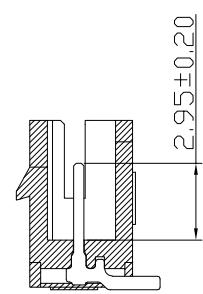

修订 REV	标记 MARK	修改摘要 REVISION DESCRIPTION	签名 SIGNATURE	日期 DATE
AO		NEW DWG		2023-09-25

SECTION A-A

P. C. B LAYOUT
TOLERANCE: ±0.05

PIN	尺寸 mm		
	A	B	C
2P	1.50	3.72	6.74
3P	3.00	5.22	8.24
4P	4.50	6.72	9.74
5P	6.00	8.22	11.24
6P	7.50	9.72	12.74
7P	9.00	11.22	14.24
8P	10.50	12.72	15.74
9P	12.00	14.22	17.24
10P	13.50	15.72	18.74
11P	15.00	17.22	20.24
12P	16.50	18.72	21.74
13P	18.00	20.22	23.24
14P	19.50	21.72	24.74
15P	21.00	23.22	26.24

深圳市华德共创科技有限公司
Shenzhen Huade co-create Technology Co.,LTD
电话: 0755-27129737 传真: 0755-29940187

-TOLERANCES- UNLESS OTHERWISE SPECIFIED 公差参数表				TITLE: 产品名称: HDGC1.5单排带扣立贴				
X.X	±0.15	X.X'	±3'	APPD: 核准: 谢亮	PART NO: 产品编号: HDGC1500WVA-S-XP			
X.XX	±0.05	X.XX'	±1'	CHECK: 校对: 王建业	DATE	SCALE	UNIT	CODE NUMBER
X.XXX	±0.03	X.XXX'	±0.5'	DRAW: 绘图: 黄艳兰	2023-09-25	1:1	mm	A001