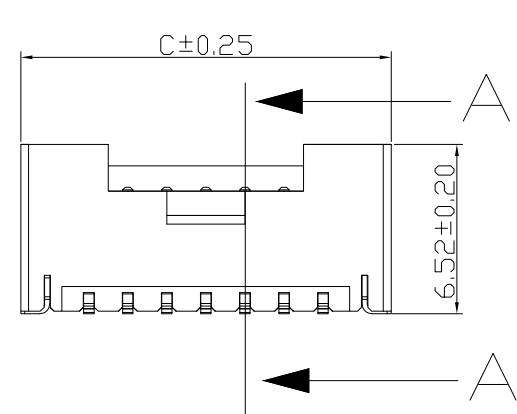

修订 REV	标记 MARK	修改摘要 REVISION DESCRIPTION	签名 SIGNATURE	日期 DATE
AO		NEW DWG		2023-09-25

SECTION A-A

P. C. B LAYOUT
TOLERANCE: ±0.05

PIN	尺寸 mm		
	A	B	C
2P	1.50	3.72	6.74
3P	3.00	5.22	8.24
4P	4.50	6.72	9.74
5P	6.00	8.22	11.24
6P	7.50	9.72	12.74
7P	9.00	11.22	14.24
8P	10.50	12.72	15.74
9P	12.00	14.22	17.24
10P	13.50	15.72	18.74
11P	15.00	17.22	20.24
12P	16.50	18.72	21.74
13P	18.00	20.22	23.24
14P	19.50	21.72	24.74
15P	21.00	23.22	26.24

深圳市华德共创科技有限公司
Shenzhen Huade co-create Technology Co.,LTD
电话: 0755-27129737 传真: 0755-29940187

-TOLERANCES- UNLESS OTHERWISE SPECIFIED 公差参数表				TITLE: 产品名称: HDGC1.5单排带扣立贴				
X.X	±0.15	X.X'	±3'	APPD: 核准: 谢亮	PART NO: 产品编号: HDGC1500WVA-S-XP			
X.XX	±0.05	X.XX'	±1'	CHECK: 校对: 王建业	DATE	SCALE	UNIT	CODE NUMBER
X.XXX	±0.03	X.XXX'	±0.5'	DRAW: 绘图: 黄艳兰	2023-09-25	1:1	mm	A001