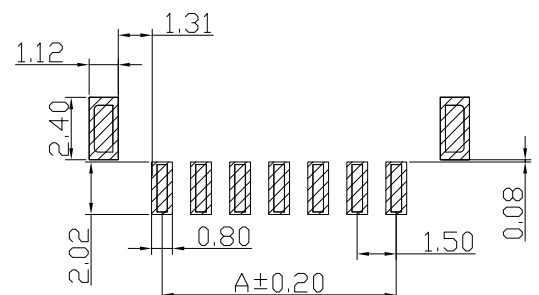

修订 REV	标记 MARK	修改摘要 REVISION DESCRIPTION	签名 SIGNATURE	日期 DATE
AO		NEW DWG		2023-09-25

SECTION A-A

P. C. B LAYOUT
TOLERANCE: ±0.05

PIN	尺寸 mm		
	A	B	C
2P	1.50	3.72	6.74
3P	3.00	5.22	8.24
4P	4.50	6.72	9.74
5P	6.00	8.22	11.24
6P	7.50	9.72	12.74
7P	9.00	11.22	14.24
8P	10.50	12.72	15.74
9P	12.00	14.22	17.24
10P	13.50	15.72	18.74
11P	15.00	17.22	20.24
12P	16.50	18.72	21.74
13P	18.00	20.22	23.24
14P	19.50	21.72	24.74
15P	21.00	23.22	26.24

深圳市华德共创科技有限公司
Shenzhen Huade co-create Technology Co.,LTD
电话: 0755-27129737 传真: 0755-29940187

-TOLERANCES- UNLESS OTHERWISE SPECIFIED 公差参数表				TITLE: 产品名称: HDGC1.5单排带扣立贴				
X.X	±0.15	X.X'	±3'	APPD: 核准: 谢亮	PART NO: 产品编号: HDGC1500WVA-S-XP			
X.XX	±0.05	X.XX'	±1'	CHECK: 校对: 王建业	DATE	SCALE	UNIT	CODE NUMBER
X.XXX	±0.03	X.XXX'	±0.5'	DRAW: 绘图: 黄艳兰	2023-09-25	1:1	mm	A001