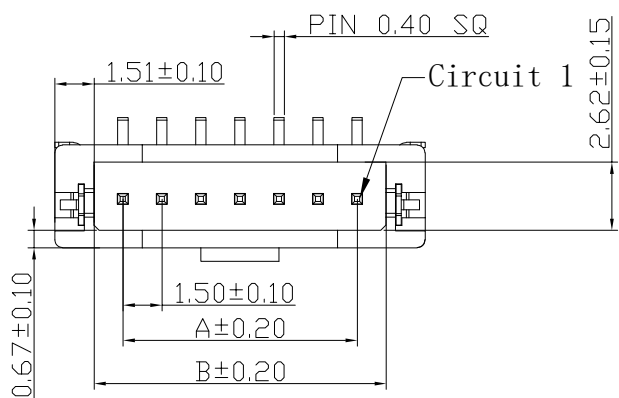

修订 REV	标记 MARK	修改摘要 REVISION DESCRIPTION	签名 SIGNATURE	日期 DATE
AO		NEW DWG		2023-09-25

SECTION A-A

P. C. B LAYOUT
TOLERANCE: ±0.05

PIN	尺寸 mm		
	A	B	C
2P	1.50	3.72	6.74
3P	3.00	5.22	8.24
4P	4.50	6.72	9.74
5P	6.00	8.22	11.24
6P	7.50	9.72	12.74
7P	9.00	11.22	14.24
8P	10.50	12.72	15.74
9P	12.00	14.22	17.24
10P	13.50	15.72	18.74
11P	15.00	17.22	20.24
12P	16.50	18.72	21.74
13P	18.00	20.22	23.24
14P	19.50	21.72	24.74
15P	21.00	23.22	26.24

深圳市华德共创科技有限公司
Shenzhen Huade co-create Technology Co.,LTD
电话: 0755-27129737 传真: 0755-29940187

-TOLERANCES- UNLESS OTHERWISE SPECIFIED 公差参数表				TITLE: 产品名称: HDGC1.5单排带扣立贴				
X.X	±0.15	X.X'	±3'	APPD: 核准: 谢亮	PART NO: 产品编号: HDGC1500WVA-S-XP			
X.XX	±0.05	X.XX'	±1'	CHECK: 校对: 王建业	DATE	SCALE	UNIT	CODE NUMBER
X.XXX	±0.03	X.XXX'	±0.5'	DRAW: 绘图: 黄艳兰	2023-09-25	1:1	mm	A001