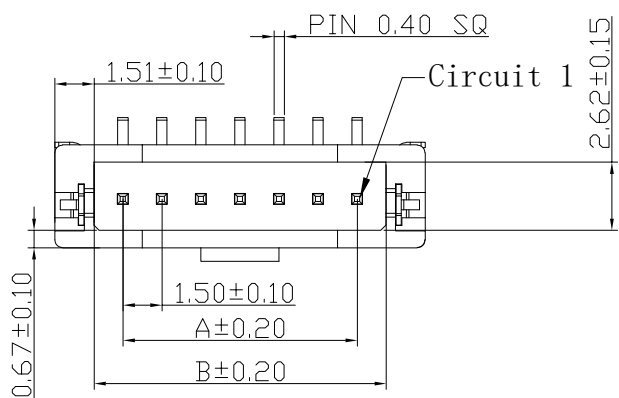

修订 REV	标记 MARK	修改摘要 REVISION DESCRIPTION	签名 SIGNATURE	日期 DATE
AO		NEW DWG		2023-09-25

SECTION A-A

P. C. B LAYOUT
TOLERANCE: ±0.05

PIN	尺寸 mm		
	A	B	C
2P	1.50	3.72	6.74
3P	3.00	5.22	8.24
4P	4.50	6.72	9.74
5P	6.00	8.22	11.24
6P	7.50	9.72	12.74
7P	9.00	11.22	14.24
8P	10.50	12.72	15.74
9P	12.00	14.22	17.24
10P	13.50	15.72	18.74
11P	15.00	17.22	20.24
12P	16.50	18.72	21.74
13P	18.00	20.22	23.24
14P	19.50	21.72	24.74
15P	21.00	23.22	26.24

深圳市华德共创科技有限公司
Shenzhen Huade co-create Technology Co.,LTD
电话: 0755-27129737 传真: 0755-29940187

-TOLERANCES- UNLESS OTHERWISE SPECIFIED 公差参数表				TITLE: 产品名称: HDGC1.5单排带扣立贴			
X.X	±0.15	X.X'	±3'	APPD: 核准: 谢亮	PART NO: 产品编号: HDGC1500WVA-S-XP		
X.XX	±0.05	X.XX'	±1'	CHECK: 校对: 王建业	DATE	SCALE	UNIT
X.XXX	±0.03	X.XXX'	±0.5'	DRAW: 绘图: 黄艳兰	2023-09-25	1:1	mm
					CODE NUMBER	A001	