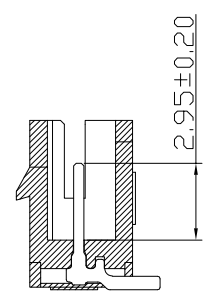

修订 REV	标记 MARK	修改摘要 REVISION DESCRIPTION	签名 SIGNATURE	日期 DATE
AO		NEW DWG		2023-09-25

SECTION A-A

P. C. B LAYOUT
TOLERANCE: ±0.05

PIN	尺寸 mm		
	A	B	C
2P	1.50	3.72	6.74
3P	3.00	5.22	8.24
4P	4.50	6.72	9.74
5P	6.00	8.22	11.24
6P	7.50	9.72	12.74
7P	9.00	11.22	14.24
8P	10.50	12.72	15.74
9P	12.00	14.22	17.24
10P	13.50	15.72	18.74
11P	15.00	17.22	20.24
12P	16.50	18.72	21.74
13P	18.00	20.22	23.24
14P	19.50	21.72	24.74
15P	21.00	23.22	26.24

深圳市华德共创科技有限公司
Shenzhen Huade co-create Technology Co.,LTD
电话: 0755-27129737 传真: 0755-29940187

-TOLERANCES- UNLESS OTHERWISE SPECIFIED 公差参数表				TITLE: 产品名称: HDGC1.5单排带扣立贴			
X.X	±0.15	X.X'	±3'	APPD: 核准: 谢亮	PART NO: 产品编号: HDGC1500WVA-S-XP		
X.XX	±0.05	X.XX'	±1'	CHECK: 校对: 王建业	DATE	SCALE	UNIT
X.XXX	±0.03	X.XXX'	±0.5'	DRAW: 绘图: 黄艳兰	2023-09-25	1:1	mm
					CODE NUMBER	A001	