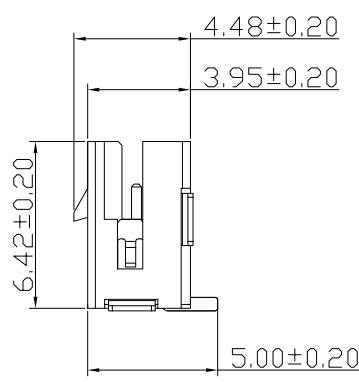

修订 REV	标记 MARK	修改摘要 REVISION DESCRIPTION	签名 SIGNATURE	日期 DATE
AO		NEW DWG		2023-09-25

SECTION A-A

P. C. B LAYOUT
TOLERANCE: ±0.05

PIN	尺寸 mm		
	A	B	C
2P	1.50	3.72	6.74
3P	3.00	5.22	8.24
4P	4.50	6.72	9.74
5P	6.00	8.22	11.24
6P	7.50	9.72	12.74
7P	9.00	11.22	14.24
8P	10.50	12.72	15.74
9P	12.00	14.22	17.24
10P	13.50	15.72	18.74
11P	15.00	17.22	20.24
12P	16.50	18.72	21.74
13P	18.00	20.22	23.24
14P	19.50	21.72	24.74
15P	21.00	23.22	26.24

深圳市华德共创科技有限公司
Shenzhen Huade co-create Technology Co.,LTD
电话: 0755-27129737 传真: 0755-29940187

-TOLERANCES- UNLESS OTHERWISE SPECIFIED 公差参数表				TITLE: 产品名称: HDGC1.5单排带扣立贴			
X.X	±0.15	X.X'	±3'	APPD: 核准: 谢亮	PART NO: 产品编号: HDGC1500WVA-S-XP		
X.XX	±0.05	X.XX'	±1'	CHECK: 校对: 王建业	DATE	SCALE	UNIT
X.XXX	±0.03	X.XXX'	±0.5'	DRAW: 绘图: 黄艳兰	2023-09-25	1:1	mm
					CODE NUMBER	A001	