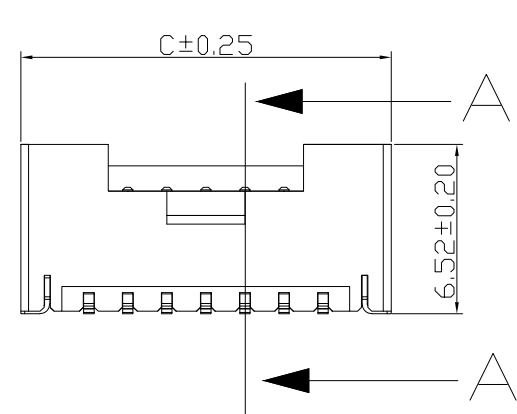

修订 REV	标记 MARK	修改摘要 REVISION DESCRIPTION	签名 SIGNATURE	日期 DATE
AO		NEW DWG		2023-09-25

SECTION A-A

P. C. B LAYOUT
TOLERANCE: ±0.05

PIN	尺寸 mm		
	A	B	C
2P	1.50	3.72	6.74
3P	3.00	5.22	8.24
4P	4.50	6.72	9.74
5P	6.00	8.22	11.24
6P	7.50	9.72	12.74
7P	9.00	11.22	14.24
8P	10.50	12.72	15.74
9P	12.00	14.22	17.24
10P	13.50	15.72	18.74
11P	15.00	17.22	20.24
12P	16.50	18.72	21.74
13P	18.00	20.22	23.24
14P	19.50	21.72	24.74
15P	21.00	23.22	26.24

深圳市华德共创科技有限公司
Shenzhen Huade co-create Technology Co.,LTD
电话: 0755-27129737 传真: 0755-29940187

-TOLERANCES- UNLESS OTHERWISE SPECIFIED 公差参数表				TITLE: 产品名称: HDGC1.5单排带扣立贴			
X.X	±0.15	X.X'	±3'	APPD: 核准: 谢亮	PART NO: 产品编号: HDGC1500WVA-S-XP		
X.XX	±0.05	X.XX'	±1'	CHECK: 校对: 王建业	DATE	SCALE	UNIT
X.XXX	±0.03	X.XXX'	±0.5'	DRAW: 绘图: 黄艳兰	2023-09-25	1:1	mm
					CODE NUMBER	A001	