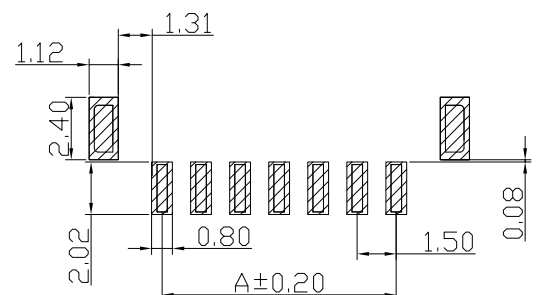

修订 REV	标记 MARK	修改摘要 REVISION DESCRIPTION	签名 SIGNATURE	日期 DATE
AO		NEW DWG		2023-09-25

SECTION A-A

P. C. B LAYOUT
TOLERANCE: ±0.05

PIN	尺寸 mm		
	A	B	C
2P	1.50	3.72	6.74
3P	3.00	5.22	8.24
4P	4.50	6.72	9.74
5P	6.00	8.22	11.24
6P	7.50	9.72	12.74
7P	9.00	11.22	14.24
8P	10.50	12.72	15.74
9P	12.00	14.22	17.24
10P	13.50	15.72	18.74
11P	15.00	17.22	20.24
12P	16.50	18.72	21.74
13P	18.00	20.22	23.24
14P	19.50	21.72	24.74
15P	21.00	23.22	26.24

深圳市华德共创科技有限公司
Shenzhen Huade co-create Technology Co.,LTD
电话: 0755-27129737 传真: 0755-29940187

-TOLERANCES- UNLESS OTHERWISE SPECIFIED 公差参数表				TITLE: 产品名称: HDGC1.5单排带扣立贴			
X.X	±0.15	X.X'	±3'	APPD: 核准: 谢亮	PART NO: 产品编号: HDGC1500WVA-S-XP		
X.XX	±0.05	X.XX'	±1'	CHECK: 校对: 王建业	DATE	SCALE	UNIT
X.XXX	±0.03	X.XXX'	±0.5'	DRAW: 绘图: 黄艳兰	2023-09-25	1:1	mm
					CODE NUMBER	A001	