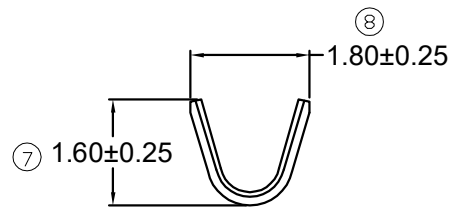

环保物料

修订 REV	标记 MARK	修改摘要 REVISION DESCRIPTION	签名 SIGNATURE	日期 DATE
AO		NEW DWG		2014-09-17

SECTION A-A