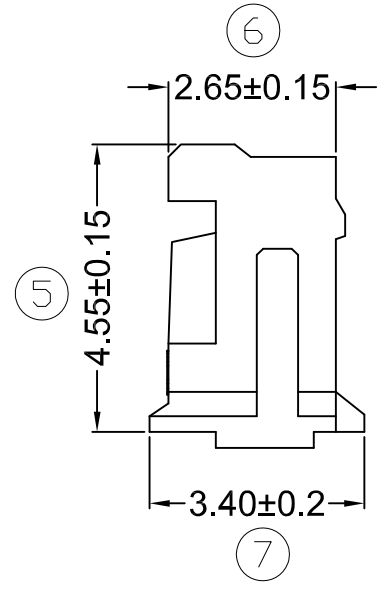

修订 REV	标记 MARK	修改摘要 REVISION DESCRIPTION	签名 SIGNATURE	日期 DATE
A0		NEW DWG		2015-03-12

SECTION A-A

P NO	Dimensions		
	A	B	C
2P	1.50	4.50	3.30
3P	3.00	6.00	4.80
4P	4.50	7.50	6.30
5P	6.00	9.00	7.80
6P	7.50	10.50	9.30
7P	9.00	12.00	10.80
8P	10.50	13.50	12.30
9P	12.00	15.00	13.80
10P	13.50	16.50	15.30
11P	15.00	18.00	16.80
12P	16.50	19.50	18.30
13P	18.00	21.00	19.80

 深圳市华德共创科技有限公司 Shenzhen Huade co-create Technology Co., LTD 电话：0755-27129737 传真：0755-29940187		TITLE: ZH1.5H-XP 产品名称:		
		PART NO: HDGC1501H-XP 产品编号:		
-TOLERANCES- UNLESS OTHERWISE SPECIFIED 公差参数表				DATE: 2015-03-12
X.X ±0.30	X.X* ±3'	APPD: 谢亮	SCALE: 1:1	UNIT: mm
X.XX ±0.20	X.XX* ±2'	CHECK: 王建业	CODE NUMBER: A001	
X.XXX ±0.10	X.XXX* ±1'	DRAW: 黄艳兰		

环保物料

修订 REV	标记 MARK	修改摘要 REVISION DESCRIPTION	签名 SIGNATURE	日期 DATE
AO		NEW DWG		2014-09-17

SECTION A-A

SECTION B-B

SECTION C-C

产品要求

1. 材质要求: 磷铜, C5191; 材厚:  $T=0.20\pm0.02$
2. 电镀要求: 先冲后镀 镀全锡 Ni底

深圳市华德共创科技有限公司  
Shenzhen Huade co-create Technology Co., LTD  
电话: 0755-27129737 传真: 0755-29940187

-TOLERANCES- UNLESS OTHERWISE SPECIFIED 公差参数表						TITLE: 产品名称: <b>ZH1.5-TER</b>			
X.X	±0.30	X.X*	±3°	APPD: 核准:	谢亮	PART NO: 产品编号: <b>HDGC1501-T</b>			
X.XX	±0.30	X.XX*	±2°	CHECK: 校对:	王建业	DATE	SCALE	UNIT	CODE NUMBER
X.XXX	±0.10	X.XXX*	±1°	DRAW: 绘图:	黄艳兰	2014-09-17	1:1	mm	A001