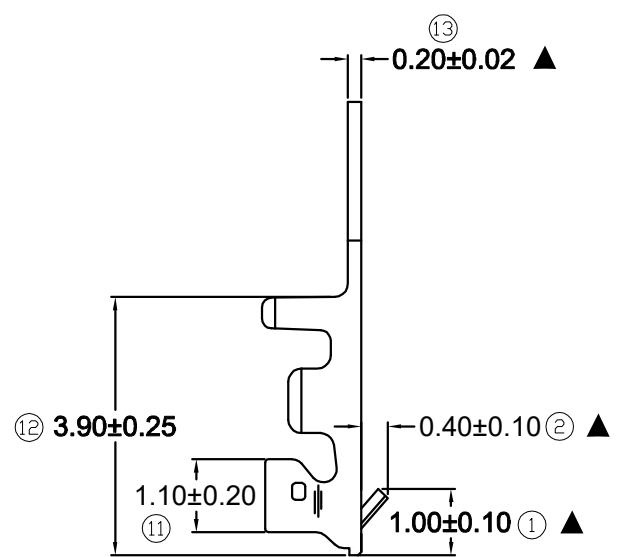

修订 REV	标记 MARK	修改摘要 REVISION DESCRIPTION	签名 SIGNATURE	日期 DATE
A0		NEW DWG		2015-03-12

SECTION A-A

P NO	Dimensions		
	A	B	C
2P	1.50	4.50	3.30
3P	3.00	6.00	4.80
4P	4.50	7.50	6.30
5P	6.00	9.00	7.80
6P	7.50	10.50	9.30
7P	9.00	12.00	10.80
8P	10.50	13.50	12.30
9P	12.00	15.00	13.80
10P	13.50	16.50	15.30
11P	15.00	18.00	16.80
12P	16.50	19.50	18.30
13P	18.00	21.00	19.80

 深圳市华德共创科技有限公司 Shenzhen Huade co-create Technology Co., LTD 电话：0755-27129737 传真：0755-29940187		TITLE: ZH1.5H-XP 产品名称:		
		PART NO: HDGC1501H-XP 产品编号:		
-TOLERANCES- UNLESS OTHERWISE SPECIFIED 公差参数表				DATE: 2015-03-12
X.X ±0.30	X.X* ±3'	APPD: 谢亮	SCALE: 1:1	UNIT: mm
X.XX ±0.20	X.XX* ±2'	CHECK: 王建业	CODE NUMBER: A001	
X.XXX ±0.10	X.XXX* ±1'	DRAW: 黄艳兰		

环保物料

修订 REV	标记 MARK	修改摘要 REVISION DESCRIPTION	签名 SIGNATURE	日期 DATE
AO		NEW DWG		2014-09-17

SECTION A-A

SECTION B-B

SECTION C-C

产品要求

1. 材质要求: 磷铜, C5191; 材厚:  $T=0.20\pm0.02$
2. 电镀要求: 先冲后镀 镀全锡 Ni底

深圳市华德共创科技有限公司  
Shenzhen Huade co-create Technology Co., LTD  
电话: 0755-27129737 传真: 0755-29940187

-TOLERANCES- UNLESS OTHERWISE SPECIFIED 公差参数表						TITLE: 产品名称: <b>ZH1.5-TER</b>			
X.X	±0.30	X.X*	±3°	APPD: 核准:	谢亮	PART NO: 产品编号: <b>HDGC1501-T</b>			
X.XX	±0.30	X.XX*	±2°	CHECK: 校对:	王建业	DATE	SCALE	UNIT	CODE NUMBER
X.XXX	±0.10	X.XXX*	±1°	DRAW: 绘图:	黄艳兰	2014-09-17	1:1	mm	A001