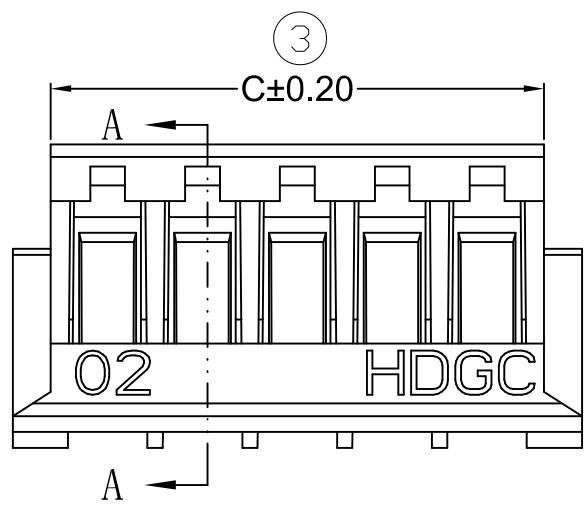

修订 REV	标记 MARK	修改摘要 REVISION DESCRIPTION	签名 SIGNATURE	日期 DATE
A0		NEW DWG		2015-03-12

SECTION A-A

P NO	Dimensions		
	A	B	C
2P	1.50	4.50	3.30
3P	3.00	6.00	4.80
4P	4.50	7.50	6.30
5P	6.00	9.00	7.80
6P	7.50	10.50	9.30
7P	9.00	12.00	10.80
8P	10.50	13.50	12.30
9P	12.00	15.00	13.80
10P	13.50	16.50	15.30
11P	15.00	18.00	16.80
12P	16.50	19.50	18.30
13P	18.00	21.00	19.80

 深圳市华德共创科技有限公司 Shenzhen Huade co-create Technology Co., LTD 电话：0755-27129737 传真：0755-29940187		TITLE: ZH1.5H-XP 产品名称:		
		PART NO: HDGC1501H-XP 产品编号:		
-TOLERANCES- UNLESS OTHERWISE SPECIFIED 公差参数表				DATE: 2015-03-12
X.X ±0.30	X.X* ±3'	APPD: 谢亮	SCALE: 1:1	UNIT: mm
X.XX ±0.20	X.XX* ±2'	CHECK: 王建业	CODE NUMBER: A001	
X.XXX ±0.10	X.XXX* ±1'	DRAW: 黄艳兰		

环保物料

修订 REV	标记 MARK	修改摘要 REVISION DESCRIPTION	签名 SIGNATURE	日期 DATE
AO		NEW DWG		2014-09-17

SECTION A-A

SECTION B-B

SECTION C-C

产品要求

1. 材质要求: 磷铜, C5191; 材厚:  $T=0.20\pm0.02$
2. 电镀要求: 先冲后镀 镀全锡 Ni底

深圳市华德共创科技有限公司  
Shenzhen Huade co-create Technology Co., LTD  
电话: 0755-27129737 传真: 0755-29940187

-TOLERANCES- UNLESS OTHERWISE SPECIFIED 公差参数表						TITLE: 产品名称: <b>ZH1.5-TER</b>			
X.X	±0.30	X.X*	±3°	APPD: 核准:	谢亮	PART NO: 产品编号: <b>HDGC1501-T</b>			
X.XX	±0.30	X.XX*	±2°	CHECK: 校对:	王建业	DATE	SCALE	UNIT	CODE NUMBER
X.XXX	±0.10	X.XXX*	±1°	DRAW: 绘图:	黄艳兰	2014-09-17	1:1	mm	A001