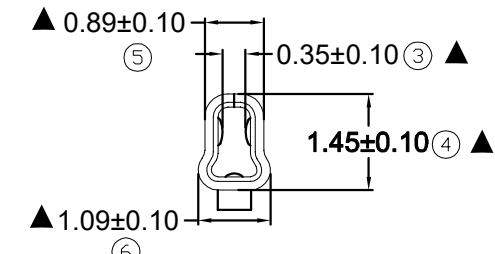

环保物料

修订 REV	标记 MARK	修改摘要 REVISION DESCRIPTION	签名 SIGNATURE	日期 DATE
AO		NEW DWG		2014-09-17

SECTION A-A

SECTION B-B

SECTION C-C

产品要求

1. 材质要求: 磷铜, C5191; 材厚:  $T=0.20\pm0.02$
2. 电镀要求: 先冲后镀 镀全锡 Ni底

深圳市华德共创科技有限公司  
Shenzhen Huade co-create Technology Co., LTD  
电话: 0755-27129737 传真: 0755-29940187

-TOLERANCES- UNLESS OTHERWISE SPECIFIED 公差参数表						TITLE: 产品名称: <b>ZH1.5-TER</b>			
X.X	±0.30	X.X*	±3°	APPD: 核准:	谢亮	PART NO: 产品编号: <b>HDGC1501-T</b>			
X.XX	±0.30	X.XX*	±2°	CHECK: 校对:	王建业	DATE	SCALE	UNIT	CODE NUMBER
X.XXX	±0.10	X.XXX*	±1°	DRAW: 绘图:	黄艳兰	2014-09-17	1:1	mm	A001