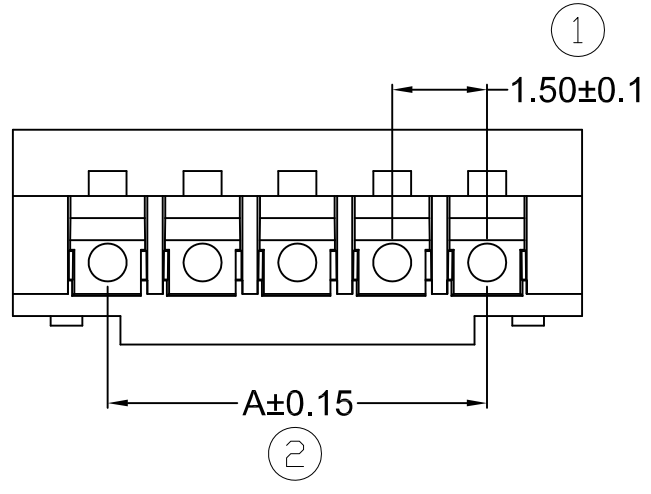

修订 REV	标记 MARK	修改摘要 REVISION DESCRIPTION	签名 SIGNATURE	日期 DATE
A0		NEW DWG		2015-03-12

SECTION A-A

P NO	Dimensions		
	A	B	C
2P	1.50	4.50	3.30
3P	3.00	6.00	4.80
4P	4.50	7.50	6.30
5P	6.00	9.00	7.80
6P	7.50	10.50	9.30
7P	9.00	12.00	10.80
8P	10.50	13.50	12.30
9P	12.00	15.00	13.80
10P	13.50	16.50	15.30
11P	15.00	18.00	16.80
12P	16.50	19.50	18.30
13P	18.00	21.00	19.80

 深圳市华德共创科技有限公司 Shenzhen Huade co-create Technology Co., LTD 电话：0755-27129737 传真：0755-29940187		TITLE: ZH1.5H-XP 产品名称:		
		PART NO: HDGC1501H-XP 产品编号:		
-TOLERANCES- UNLESS OTHERWISE SPECIFIED 公差参数表				DATE: 2015-03-12
X.X ±0.30	X.X* ±3'	APPD: 谢亮	SCALE: 1:1	UNIT: mm
X.XX ±0.20	X.XX* ±2'	CHECK: 王建业	CODE NUMBER: A001	
X.XXX ±0.10	X.XXX* ±1'	DRAW: 黄艳兰		