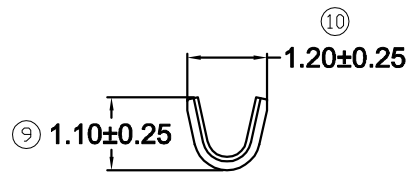

SECTION B-B