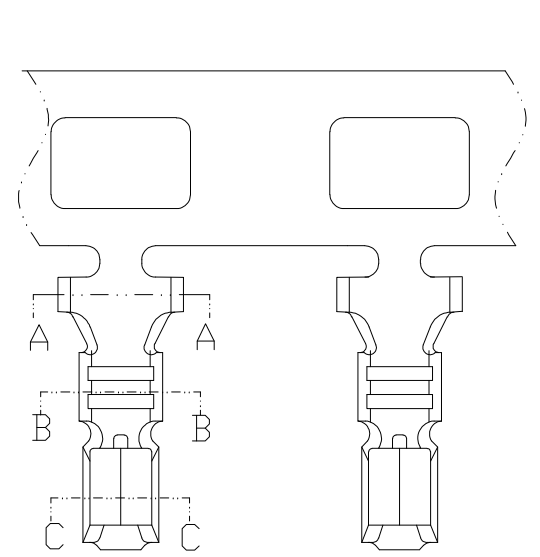

修订 REV	标记 MARK	修改摘要 REVISION DESCRIPTION	签名 SIGNATURE	日期 DATE
A0		NEW DWG		2015-03-12

SECTION A-A

P NO	Dimensions		
	A	B	C
2P	1.50	4.50	3.30
3P	3.00	6.00	4.80
4P	4.50	7.50	6.30
5P	6.00	9.00	7.80
6P	7.50	10.50	9.30
7P	9.00	12.00	10.80
8P	10.50	13.50	12.30
9P	12.00	15.00	13.80
10P	13.50	16.50	15.30
11P	15.00	18.00	16.80
12P	16.50	19.50	18.30
13P	18.00	21.00	19.80

 深圳市华德共创科技有限公司 Shenzhen Huade co-create Technology Co., LTD 电话：0755-27129737 传真：0755-29940187		TITLE: ZH1.5H-XP 产品名称:		
		PART NO: HDGC1501H-XP 产品编号:		
-TOLERANCES- UNLESS OTHERWISE SPECIFIED 公差参数表				DATE: 2015-03-12
X.X ±0.30	X.X* ±3'	APPD: 谢亮	SCALE: 1:1	UNIT: mm
X.XX ±0.20	X.XX* ±2'	CHECK: 王建业	CODE NUMBER: A001	
X.XXX ±0.10	X.XXX* ±1'	DRAW: 黄艳兰		

环保物料

修订 REV	标记 MARK	修改摘要 REVISION DESCRIPTION	签名 SIGNATURE	日期 DATE
AO		NEW DWG		2014-09-17

SECTION A-A

SECTION B-B

SECTION C-C

产品要求

1. 材质要求: 磷铜, C5191; 材厚:  $T=0.20\pm0.02$
2. 电镀要求: 先冲后镀 镀全锡 Ni底

深圳市华德共创科技有限公司  
Shenzhen Huade co-create Technology Co., LTD  
电话: 0755-27129737 传真: 0755-29940187

-TOLERANCES- UNLESS OTHERWISE SPECIFIED 公差参数表						TITLE: 产品名称: <b>ZH1.5-TER</b>			
X.X	±0.30	X.X*	±3°	APPD: 核准:	谢亮	PART NO: 产品编号: <b>HDGC1501-T</b>			
X.XX	±0.30	X.XX*	±2°	CHECK: 校对:	王建业	DATE	SCALE	UNIT	CODE NUMBER
X.XXX	±0.10	X.XXX*	±1°	DRAW: 绘图:	黄艳兰	2014-09-17	1:1	mm	A001