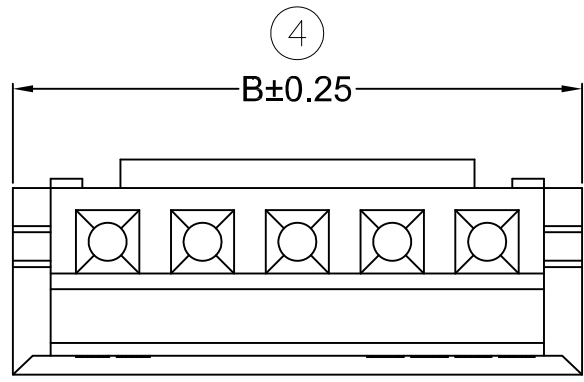

修订 REV	标记 MARK	修改摘要 REVISION DESCRIPTION	签名 SIGNATURE	日期 DATE
A0		NEW DWG		2015-03-12

SECTION A-A

P NO	Dimensions		
	A	B	C
2P	1.50	4.50	3.30
3P	3.00	6.00	4.80
4P	4.50	7.50	6.30
5P	6.00	9.00	7.80
6P	7.50	10.50	9.30
7P	9.00	12.00	10.80
8P	10.50	13.50	12.30
9P	12.00	15.00	13.80
10P	13.50	16.50	15.30
11P	15.00	18.00	16.80
12P	16.50	19.50	18.30
13P	18.00	21.00	19.80

 深圳市华德共创科技有限公司 Shenzhen Huade co-create Technology Co., LTD 电话：0755-27129737 传真：0755-29940187		TITLE: ZH1.5H-XP 产品名称:		
		PART NO: HDGC1501H-XP 产品编号:		
-TOLERANCES- UNLESS OTHERWISE SPECIFIED 公差参数表				DATE: 2015-03-12
X.X ±0.30	X.X* ±3'	APPD: 谢亮	SCALE: 1:1	UNIT: mm
X.XX ±0.20	X.XX* ±2'	CHECK: 王建业	CODE NUMBER: A001	
X.XXX ±0.10	X.XXX* ±1'	DRAW: 黄艳兰		