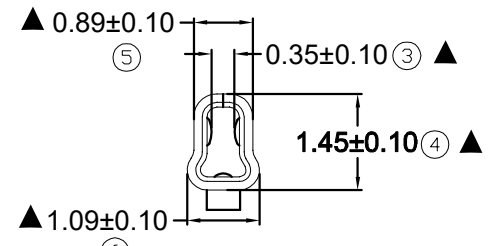

环保物料

修订 REV	标记 MARK	修改摘要 REVISION DESCRIPTION	签名 SIGNATURE	日期 DATE
AO		NEW DWG		2014-09-17

SECTION A-A

SECTION B-B

SECTION C-C

产品要求

1. 材质要求: 磷铜, C5191; 材厚: $T=0.20\pm0.02$
2. 电镀要求: 先冲后镀 镀全锡 Ni底

深圳市华德共创科技有限公司
Shenzhen Huade co-create Technology Co., LTD
电话: 0755-27129737 传真: 0755-29940187

-TOLERANCES- UNLESS OTHERWISE SPECIFIED 公差参数表						TITLE: 产品名称: ZH1.5-TER			
X.X	±0.30	X.X*	±3°	APPD: 核准:	谢亮	PART NO: 产品编号: HDGC1501-T			
X.XX	±0.30	X.XX*	±2°	CHECK: 校对:	王建业	DATE	SCALE	UNIT	CODE NUMBER
X.XXX	±0.10	X.XXX*	±1°	DRAW: 绘图:	黄艳兰	2014-09-17	1:1	mm	A001