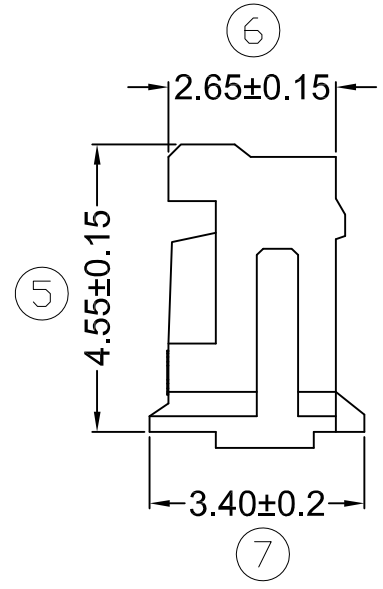

修订 REV	标记 MARK	修改摘要 REVISION DESCRIPTION	签名 SIGNATURE	日期 DATE
A0		NEW DWG		2015-03-12

SECTION A-A

P NO	Dimensions		
	A	B	C
2P	1.50	4.50	3.30
3P	3.00	6.00	4.80
4P	4.50	7.50	6.30
5P	6.00	9.00	7.80
6P	7.50	10.50	9.30
7P	9.00	12.00	10.80
8P	10.50	13.50	12.30
9P	12.00	15.00	13.80
10P	13.50	16.50	15.30
11P	15.00	18.00	16.80
12P	16.50	19.50	18.30
13P	18.00	21.00	19.80

深圳市华德共创科技有限公司
Shenzhen Huade co-create Technology Co., LTD
电话: 0755-27129737 传真: 0755-29940187

-TOLERANCES- UNLESS OTHERWISE SPECIFIED 公差参数表		TITLE: ZH1.5H-XP 产品名称:	
X.X ±0.30	X.X* ±3'	APPD: 谢亮	PART NO: HDGC1501H-XP
X.XX ±0.20	X.XX* ±2'	CHECK: 王建业	产品编号:
X.XXX ±0.10	X.XXX* ±1'	DRAW: 黄艳兰	DATE
		绘图:	SCALE
			UNIT
			CODE NUMBER
		2015-03-12	1:1 mm A001

环保物料

修订 REV	标记 MARK	修改摘要 REVISION DESCRIPTION	签名 SIGNATURE	日期 DATE
AO		NEW DWG		2014-09-17

SECTION A-A

SECTION B-B

SECTION C-C

产品要求

1. 材质要求: 磷铜, C5191; 材厚: $T=0.20\pm0.02$
2. 电镀要求: 先冲后镀 镀全锡 Ni底

深圳市华德共创科技有限公司
Shenzhen Huade co-create Technology Co., LTD
电话: 0755-27129737 传真: 0755-29940187

-TOLERANCES- UNLESS OTHERWISE SPECIFIED 公差参数表						TITLE: 产品名称: ZH1.5-TER			
X.X	±0.30	X.X*	±3°	APPD: 核准:	谢亮	PART NO: 产品编号: HDGC1501-T			
X.XX	±0.30	X.XX*	±2°	CHECK: 校对:	王建业	DATE	SCALE	UNIT	CODE NUMBER
X.XXX	±0.10	X.XXX*	±1°	DRAW: 绘图:	黄艳兰	2014-09-17	1:1	mm	A001