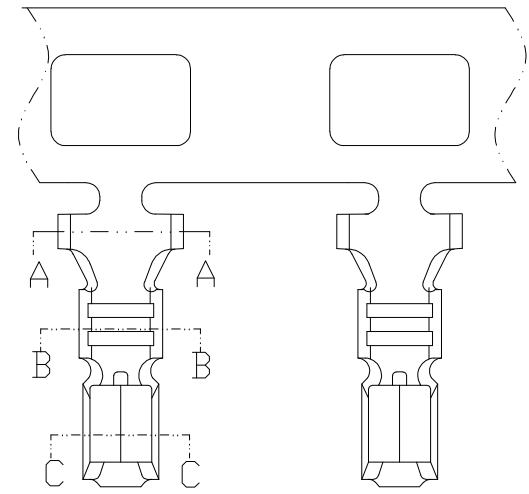

修订 REV	标记 MARK	修改摘要 REVISION DESCRIPTION	签名 SIGNATURE	日期 DATE
A0		NEW DWG		2015-03-12

SECTION A-A

P NO	Dimensions		
	A	B	C
2P	1.50	4.50	3.30
3P	3.00	6.00	4.80
4P	4.50	7.50	6.30
5P	6.00	9.00	7.80
6P	7.50	10.50	9.30
7P	9.00	12.00	10.80
8P	10.50	13.50	12.30
9P	12.00	15.00	13.80
10P	13.50	16.50	15.30
11P	15.00	18.00	16.80
12P	16.50	19.50	18.30
13P	18.00	21.00	19.80

深圳市华德共创科技有限公司
Shenzhen Huade co-create Technology Co., LTD
电话: 0755-27129737 传真: 0755-29940187

-TOLERANCES- UNLESS OTHERWISE SPECIFIED 公差参数表		TITLE: ZH1.5H-XP 产品名称:	
X.X ±0.30	X.X* ±3'	APPD: 谢亮	PART NO: HDGC1501H-XP
X.XX ±0.20	X.XX* ±2'	CHECK: 王建业	产品编号:
X.XXX ±0.10	X.XXX* ±1'	DRAW: 黄艳兰	DATE
		绘图:	SCALE
			UNIT
			CODE NUMBER
		2015-03-12	1:1 mm A001

环保物料

修订 REV	标记 MARK	修改摘要 REVISION DESCRIPTION	签名 SIGNATURE	日期 DATE
AO		NEW DWG		2014-09-17

SECTION A-A

SECTION B-B

SECTION C-C

产品要求

1. 材质要求: 磷铜, C5191; 材厚: $T=0.20\pm0.02$
2. 电镀要求: 先冲后镀 镀全锡 Ni底

深圳市华德共创科技有限公司
Shenzhen Huade co-create Technology Co., LTD
电话: 0755-27129737 传真: 0755-29940187

-TOLERANCES- UNLESS OTHERWISE SPECIFIED 公差参数表						TITLE: 产品名称: ZH1.5-TER			
X.X	±0.30	X.X*	±3°	APPD: 核准:	谢亮	PART NO: 产品编号: HDGC1501-T			
X.XX	±0.30	X.XX*	±2°	CHECK: 校对:	王建业	DATE	SCALE	UNIT	CODE NUMBER
X.XXX	±0.10	X.XXX*	±1°	DRAW: 绘图:	黄艳兰	2014-09-17	1:1	mm	A001