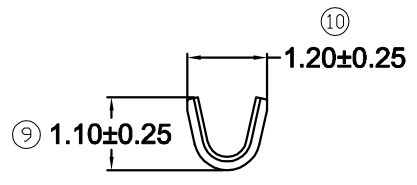

SECTION B-B