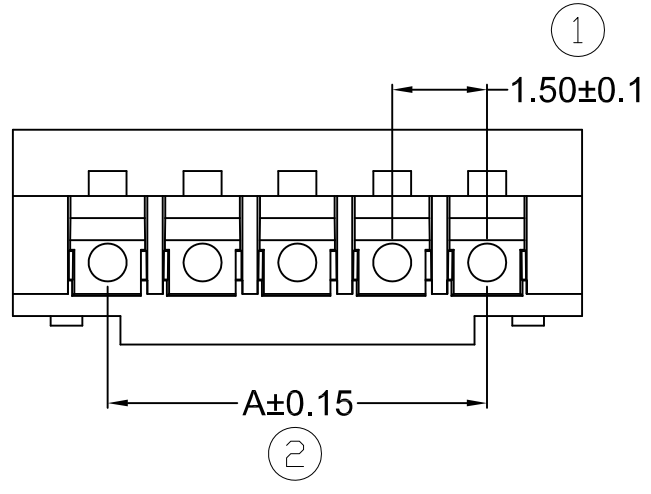

修订 REV	标记 MARK	修改摘要 REVISION DESCRIPTION	签名 SIGNATURE	日期 DATE
A0		NEW DWG		2015-03-12

SECTION A-A

P NO	Dimensions		
	A	B	C
2P	1.50	4.50	3.30
3P	3.00	6.00	4.80
4P	4.50	7.50	6.30
5P	6.00	9.00	7.80
6P	7.50	10.50	9.30
7P	9.00	12.00	10.80
8P	10.50	13.50	12.30
9P	12.00	15.00	13.80
10P	13.50	16.50	15.30
11P	15.00	18.00	16.80
12P	16.50	19.50	18.30
13P	18.00	21.00	19.80

深圳市华德共创科技有限公司
Shenzhen Huade co-create Technology Co., LTD
电话: 0755-27129737 传真: 0755-29940187

-TOLERANCES- UNLESS OTHERWISE SPECIFIED 公差参数表		TITLE: ZH1.5H-XP 产品名称:	
X.X ±0.30	X.X* ±3'	APPD: 谢亮	PART NO: HDGC1501H-XP
X.XX ±0.20	X.XX* ±2'	CHECK: 王建业	产品编号:
X.XXX ±0.10	X.XXX* ±1'	DRAW: 黄艳兰	DATE
		绘图:	SCALE
			UNIT
			CODE NUMBER
		2015-03-12	1:1 mm A001

-TOLERANCES- UNLESS OTHERWISE SPECIFIED 公差参数表						TITLE: 产品名称: ZH1.5-TER			
X.X	±0.30	X.X*	±3°	APPD: 核准:	谢亮	PART NO: 产品编号: HDGC1501-T			
X.XX	±0.30	X.XX*	±2°	CHECK: 校对:	王建业	DATE	SCALE	UNIT	CODE NUMBER
X.XXX	±0.10	X.XXX*	±1°	DRAW: 绘图:	黄艳兰	2014-09-17	1:1	mm	A001