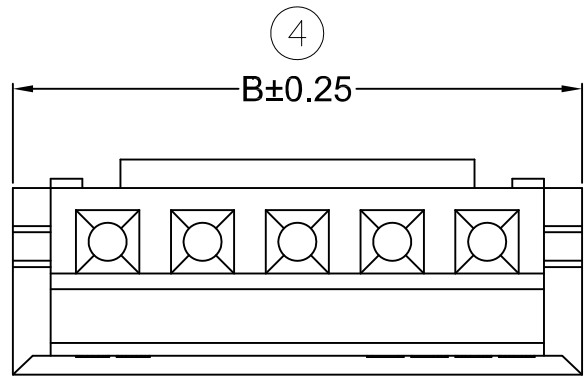

修订 REV	标记 MARK	修改摘要 REVISION DESCRIPTION	签名 SIGNATURE	日期 DATE
A0		NEW DWG		2015-03-12

SECTION A-A

P NO	Dimensions		
	A	B	C
2P	1.50	4.50	3.30
3P	3.00	6.00	4.80
4P	4.50	7.50	6.30
5P	6.00	9.00	7.80
6P	7.50	10.50	9.30
7P	9.00	12.00	10.80
8P	10.50	13.50	12.30
9P	12.00	15.00	13.80
10P	13.50	16.50	15.30
11P	15.00	18.00	16.80
12P	16.50	19.50	18.30
13P	18.00	21.00	19.80

深圳市华德共创科技有限公司
Shenzhen Huade co-create Technology Co., LTD
电话: 0755-27129737 传真: 0755-29940187

-TOLERANCES- UNLESS OTHERWISE SPECIFIED 公差参数表		TITLE: ZH1.5H-XP 产品名称:	
X.X ±0.30	X.X* ±3'	APPD: 谢亮	PART NO: HDGC1501H-XP
X.XX ±0.20	X.XX* ±2'	CHECK: 王建业	产品编号:
X.XXX ±0.10	X.XXX* ±1'	DRAW: 黄艳兰	DATE
		绘图:	SCALE
			UNIT
			CODE NUMBER
		2015-03-12	1:1 mm A001

-TOLERANCES- UNLESS OTHERWISE SPECIFIED 公差参数表						TITLE: 产品名称: ZH1.5-TER			
X.X	±0.30	X.X*	±3°	APPD: 核准:	谢亮	PART NO: 产品编号: HDGC1501-T			
X.XX	±0.30	X.XX*	±2°	CHECK: 校对:	王建业	DATE	SCALE	UNIT	CODE NUMBER
X.XXX	±0.10	X.XXX*	±1°	DRAW: 绘图:	黄艳兰	2014-09-17	1:1	mm	A001