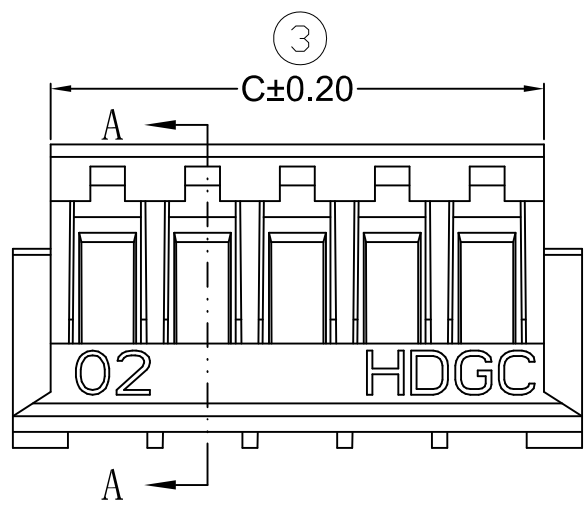

修订 REV	标记 MARK	修改摘要 REVISION DESCRIPTION	签名 SIGNATURE	日期 DATE
A0		NEW DWG		2015-03-12

SECTION A-A

P NO	Dimensions		
	A	B	C
2P	1.50	4.50	3.30
3P	3.00	6.00	4.80
4P	4.50	7.50	6.30
5P	6.00	9.00	7.80
6P	7.50	10.50	9.30
7P	9.00	12.00	10.80
8P	10.50	13.50	12.30
9P	12.00	15.00	13.80
10P	13.50	16.50	15.30
11P	15.00	18.00	16.80
12P	16.50	19.50	18.30
13P	18.00	21.00	19.80

深圳市华德共创科技有限公司
Shenzhen Huade co-create Technology Co., LTD
电话: 0755-27129737 传真: 0755-29940187

-TOLERANCES- UNLESS OTHERWISE SPECIFIED 公差参数表		TITLE: ZH1.5H-XP 产品名称:	
X.X ±0.30	X.X* ±3'	APPD: 谢亮	PART NO: HDGC1501H-XP
X.XX ±0.20	X.XX* ±2'	CHECK: 王建业	产品编号:
X.XXX ±0.10	X.XXX* ±1'	DRAW: 黄艳兰	DATE
		绘图:	SCALE
			UNIT
			CODE NUMBER
		2015-03-12	1:1 mm A001

环保物料

修订 REV	标记 MARK	修改摘要 REVISION DESCRIPTION	签名 SIGNATURE	日期 DATE
AO		NEW DWG		2014-09-17

SECTION A-A

SECTION B-B

SECTION C-C

产品要求

1. 材质要求: 磷铜, C5191; 材厚: $T=0.20\pm0.02$
2. 电镀要求: 先冲后镀 镀全锡 Ni底

深圳市华德共创科技有限公司
Shenzhen Huade co-create Technology Co., LTD
电话: 0755-27129737 传真: 0755-29940187

-TOLERANCES- UNLESS OTHERWISE SPECIFIED 公差参数表						TITLE: 产品名称: ZH1.5-TER			
X.X	±0.30	X.X*	±3°	APPD: 核准:	谢亮	PART NO: 产品编号: HDGC1501-T			
X.XX	±0.30	X.XX*	±2°	CHECK: 校对:	王建业	DATE	SCALE	UNIT	CODE NUMBER
X.XXX	±0.10	X.XXX*	±1°	DRAW: 绘图:	黄艳兰	2014-09-17	1:1	mm	A001