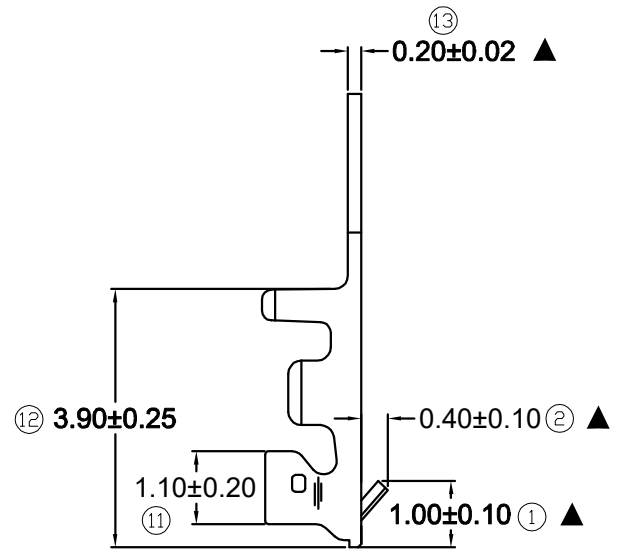

修订 REV	标记 MARK	修改摘要 REVISION DESCRIPTION	签名 SIGNATURE	日期 DATE
A0		NEW DWG		2015-03-12

SECTION A-A

P NO	Dimensions		
	A	B	C
2P	1.50	4.50	3.30
3P	3.00	6.00	4.80
4P	4.50	7.50	6.30
5P	6.00	9.00	7.80
6P	7.50	10.50	9.30
7P	9.00	12.00	10.80
8P	10.50	13.50	12.30
9P	12.00	15.00	13.80
10P	13.50	16.50	15.30
11P	15.00	18.00	16.80
12P	16.50	19.50	18.30
13P	18.00	21.00	19.80

深圳市华德共创科技有限公司
Shenzhen Huade co-create Technology Co., LTD
电话: 0755-27129737 传真: 0755-29940187

-TOLERANCES- UNLESS OTHERWISE SPECIFIED 公差参数表		TITLE: ZH1.5H-XP 产品名称:	
X.X ±0.30	X.X* ±3'	APPD: 谢亮	PART NO: HDGC1501H-XP
X.XX ±0.20	X.XX* ±2'	CHECK: 王建业	产品编号:
X.XXX ±0.10	X.XXX* ±1'	DRAW: 黄艳兰	DATE
		绘图:	SCALE
			UNIT
			CODE NUMBER
		2015-03-12	1:1 mm A001

环保物料

修订 REV	标记 MARK	修改摘要 REVISION DESCRIPTION	签名 SIGNATURE	日期 DATE
AO		NEW DWG		2014-09-17

SECTION A-A

SECTION B-B

SECTION C-C

产品要求

1. 材质要求: 磷铜, C5191; 材厚: $T=0.20\pm0.02$
2. 电镀要求: 先冲后镀 镀全锡 Ni底

深圳市华德共创科技有限公司
Shenzhen Huade co-create Technology Co., LTD
电话: 0755-27129737 传真: 0755-29940187

-TOLERANCES- UNLESS OTHERWISE SPECIFIED 公差参数表						TITLE: 产品名称: ZH1.5-TER			
X.X	±0.30	X.X*	±3°	APPD: 核准:	谢亮	PART NO: 产品编号: HDGC1501-T			
X.XX	±0.30	X.XX*	±2°	CHECK: 校对:	王建业	DATE	SCALE	UNIT	CODE NUMBER
X.XXX	±0.10	X.XXX*	±1°	DRAW: 绘图:	黄艳兰	2014-09-17	1:1	mm	A001