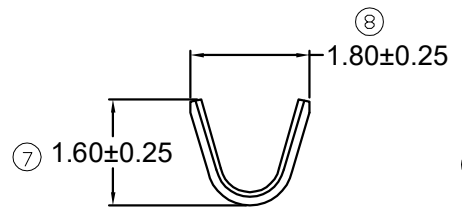

环保物料

修订 REV	标记 MARK	修改摘要 REVISION DESCRIPTION	签名 SIGNATURE	日期 DATE
AO		NEW DWG		2014-09-17

SECTION A-A