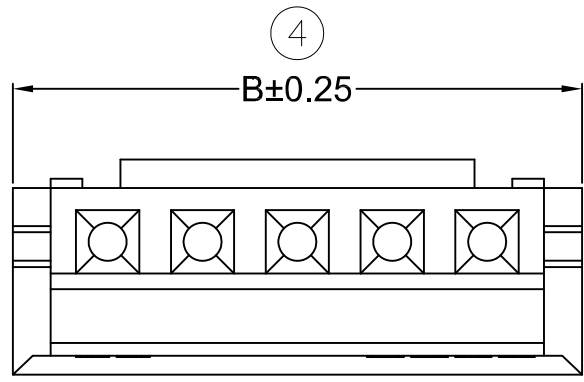

修订 REV	标记 MARK	修改描述 REVISION DESCRIPTION	签名 SIGNATURE	日期 DATE
A0		NEW DWG		2015-03-12

SECTION A-A

P NO	Dimensions		
	A	B	C
2P	1.50	4.50	3.30
3P	3.00	6.00	4.80
4P	4.50	7.50	6.30
5P	6.00	9.00	7.80
6P	7.50	10.50	9.30
7P	9.00	12.00	10.80
8P	10.50	13.50	12.30
9P	12.00	15.00	13.80
10P	13.50	16.50	15.30
11P	15.00	18.00	16.80
12P	16.50	19.50	18.30
13P	18.00	21.00	19.80

 深圳市华德共创科技有限公司 Shenzhen Huade co-create Technology Co.,LTD 电话：0755-27129737 传真：0755-29940187		TITLE: ZH1.5H-XP 产品名称:			
		PART NO: HDGC1501H-XP 产品编号:			
-TOLERANCES- UNLESS OTHERWISE SPECIFIED 公差参数表				APPD: 谢亮 核准:	
X.X ±0.30	X.X* ±3'	CHECK: 王建业 校对:		DATE	SCALE
X.XX ±0.20	X.XX* ±2'	DRAW: 黄艳兰 绘图:		UNIT	CODE NUMBER
X.XXX ±0.10	X.XXX* ±1'	2015-03-12		1:1	mm
					A001

-TOLERANCES- UNLESS OTHERWISE SPECIFIED 公差参数表						TITLE: 产品名称: ZH1.5-TER			
X.X	±0.30	X.X*	±3°	APPD:	核准: 谢亮	PART NO: 产品编号: HDGC1501-T			
X.XX	±0.30	X.XX*	±2°	CHECK:	校对: 王建业	DATE	SCALE	UNIT	CODE NUMBER
X.XXX	±0.10	X.XXX*	±1°	DRAW:	绘图: 黄艳兰	2014-09-17	1:1	mm	A001