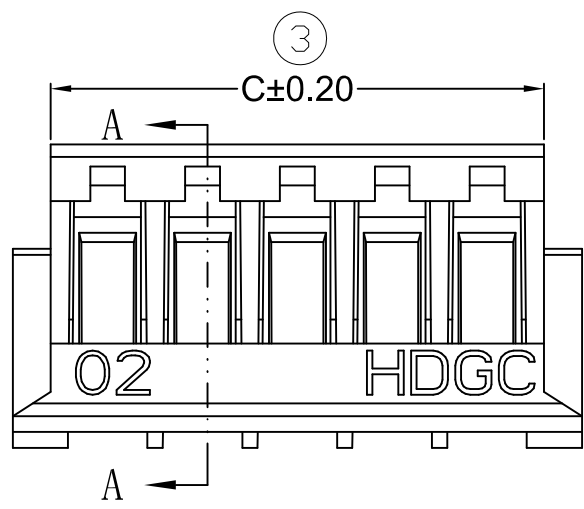

修订 REV	标记 MARK	修改描述 REVISION DESCRIPTION	签名 SIGNATURE	日期 DATE
A0		NEW DWG		2015-03-12

SECTION A-A

P NO	Dimensions		
	A	B	C
2P	1.50	4.50	3.30
3P	3.00	6.00	4.80
4P	4.50	7.50	6.30
5P	6.00	9.00	7.80
6P	7.50	10.50	9.30
7P	9.00	12.00	10.80
8P	10.50	13.50	12.30
9P	12.00	15.00	13.80
10P	13.50	16.50	15.30
11P	15.00	18.00	16.80
12P	16.50	19.50	18.30
13P	18.00	21.00	19.80

 深圳市华德共创科技有限公司 Shenzhen Huade co-create Technology Co.,LTD 电话：0755-27129737 传真：0755-29940187		TITLE: ZH1.5H-XP 产品名称:			
		PART NO: HDGC1501H-XP 产品编号:			
-TOLERANCES- UNLESS OTHERWISE SPECIFIED 公差参数表				APPD: 谢亮 核准:	
X.X ±0.30	X.X* ±3'	CHECK: 王建业 校对:		DATE	SCALE
X.XX ±0.20	X.XX* ±2'	DRAW: 黄艳兰 绘图:		UNIT	CODE NUMBER
X.XXX ±0.10	X.XXX* ±1'	2015-03-12		1:1	mm
					A001

环保物料

修订 REV	标记 MARK	修改摘要 REVISION DESCRIPTION	签名 SIGNATURE	日期 DATE
AO		NEW DWG		2014-09-17

SECTION A-A

SECTION B-B

SECTION C-C

产品要求

1. 材质要求: 磷铜, C5191; 材厚: $T=0.20\pm0.02$
2. 电镀要求: 先冲后镀 镀全锡 Ni底

深圳市华德共创科技有限公司
Shenzhen Huade co-create Technology Co., LTD
电话: 0755-27129737 传真: 0755-29940187

-TOLERANCES- UNLESS OTHERWISE SPECIFIED 公差参数表						TITLE: 产品名称: ZH1.5-TER			
X.X	±0.30	X.X*	±3°	APPD:	核准: 谢亮	PART NO: 产品编号: HDGC1501-T			
X.XX	±0.30	X.XX*	±2°	CHECK:	校对: 王建业	DATE	SCALE	UNIT	CODE NUMBER
X.XXX	±0.10	X.XXX*	±1°	DRAW:	绘图: 黄艳兰	2014-09-17	1:1	mm	A001