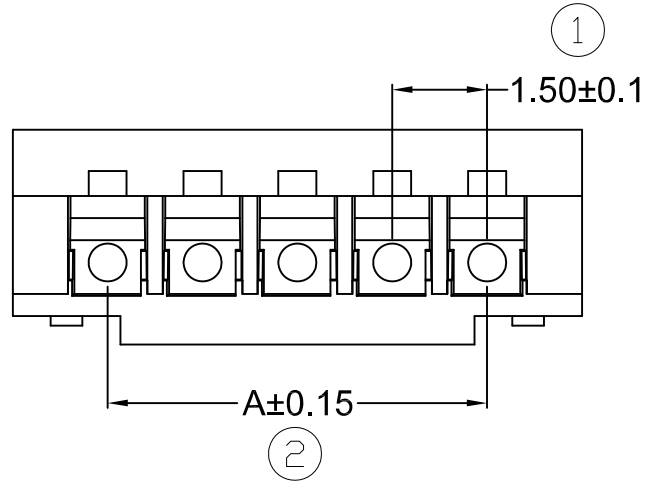

修订 REV	标记 MARK	修改描述 REVISION DESCRIPTION	签名 SIGNATURE	日期 DATE
A0		NEW DWG		2015-03-12

SECTION A-A

P NO	Dimensions		
	A	B	C
2P	1.50	4.50	3.30
3P	3.00	6.00	4.80
4P	4.50	7.50	6.30
5P	6.00	9.00	7.80
6P	7.50	10.50	9.30
7P	9.00	12.00	10.80
8P	10.50	13.50	12.30
9P	12.00	15.00	13.80
10P	13.50	16.50	15.30
11P	15.00	18.00	16.80
12P	16.50	19.50	18.30
13P	18.00	21.00	19.80

 深圳市华德共创科技有限公司 Shenzhen Huade co-create Technology Co.,LTD 电话：0755-27129737 传真：0755-29940187		TITLE: ZH1.5H-XP 产品名称:			
		PART NO: HDGC1501H-XP 产品编号:			
-TOLERANCES- UNLESS OTHERWISE SPECIFIED 公差参数表				APPD: 谢亮 核准:	
X.X ±0.30	X.X* ±3'	CHECK: 王建业 校对:		DATE	SCALE
X.XX ±0.20	X.XX* ±2'	DRAW: 黄艳兰 绘图:		UNIT	CODE NUMBER
X.XXX ±0.10	X.XXX* ±1'	2015-03-12		1:1	mm
					A001

-TOLERANCES- UNLESS OTHERWISE SPECIFIED 公差参数表						TITLE: 产品名称: ZH1.5-TER			
X.X	±0.30	X.X*	±3°	APPD:	核准: 谢亮	PART NO: 产品编号: HDGC1501-T			
X.XX	±0.30	X.XX*	±2°	CHECK:	校对: 王建业	DATE	SCALE	UNIT	CODE NUMBER
X.XXX	±0.10	X.XXX*	±1°	DRAW:	绘图: 黄艳兰	2014-09-17	1:1	mm	A001