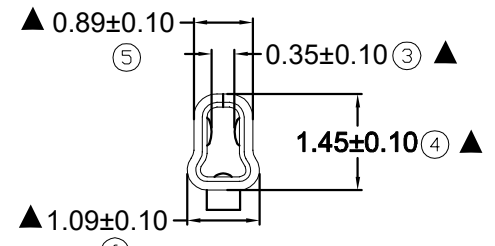

环保物料

修订 REV	标记 MARK	修改摘要 REVISION DESCRIPTION	签名 SIGNATURE	日期 DATE
AO		NEW DWG		2014-09-17

SECTION A-A

SECTION B-B

SECTION C-C

产品要求

1. 材质要求: 磷铜, C5191; 材厚: $T=0.20\pm0.02$
2. 电镀要求: 先冲后镀 镀全锡 Ni底

深圳市华德共创科技有限公司
Shenzhen Huade co-create Technology Co., LTD
电话: 0755-27129737 传真: 0755-29940187

-TOLERANCES- UNLESS OTHERWISE SPECIFIED 公差参数表						TITLE: 产品名称: ZH1.5-TER			
X.X	±0.30	X.X*	±3°	APPD:	核准: 谢亮	PART NO: 产品编号: HDGC1501-T			
X.XX	±0.30	X.XX*	±2°	CHECK:	校对: 王建业	DATE	SCALE	UNIT	CODE NUMBER
X.XXX	±0.10	X.XXX*	±1°	DRAW:	绘图: 黄艳兰	2014-09-17	1:1	mm	A001