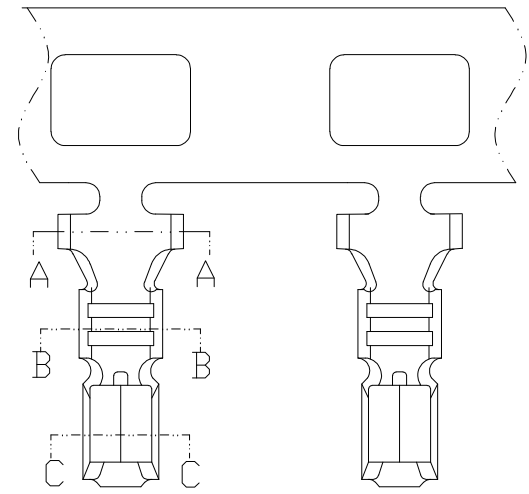

修订 REV	标记 MARK	修改描述 REVISION DESCRIPTION	签名 SIGNATURE	日期 DATE
A0		NEW DWG		2015-03-12

SECTION A-A

P NO	Dimensions		
	A	B	C
2P	1.50	4.50	3.30
3P	3.00	6.00	4.80
4P	4.50	7.50	6.30
5P	6.00	9.00	7.80
6P	7.50	10.50	9.30
7P	9.00	12.00	10.80
8P	10.50	13.50	12.30
9P	12.00	15.00	13.80
10P	13.50	16.50	15.30
11P	15.00	18.00	16.80
12P	16.50	19.50	18.30
13P	18.00	21.00	19.80

 深圳市华德共创科技有限公司 Shenzhen Huade co-create Technology Co.,LTD 电话：0755-27129737 传真：0755-29940187		TITLE: ZH1.5H-XP 产品名称:			
		PART NO: HDGC1501H-XP 产品编号:			
-TOLERANCES- UNLESS OTHERWISE SPECIFIED 公差参数表				APPD: 谢亮 核准:	
X.X ±0.30	X.X* ±3'	CHECK: 王建业 校对:		DATE	SCALE
X.XX ±0.20	X.XX* ±2'	DRAW: 黄艳兰 绘图:		UNIT	CODE NUMBER
X.XXX ±0.10	X.XXX* ±1'	2015-03-12		1:1	mm
					A001

环保物料

修订 REV	标记 MARK	修改摘要 REVISION DESCRIPTION	签名 SIGNATURE	日期 DATE
AO		NEW DWG		2014-09-17

SECTION A-A

SECTION B-B

SECTION C-C

产品要求

1. 材质要求: 磷铜, C5191; 材厚: $T=0.20\pm0.02$
2. 电镀要求: 先冲后镀 镀全锡 Ni底

深圳市华德共创科技有限公司
Shenzhen Huade co-create Technology Co., LTD
电话: 0755-27129737 传真: 0755-29940187

-TOLERANCES- UNLESS OTHERWISE SPECIFIED 公差参数表						TITLE: 产品名称: ZH1.5-TER			
X.X	±0.30	X.X*	±3°	APPD:	核准: 谢亮	PART NO: 产品编号: HDGC1501-T			
X.XX	±0.30	X.XX*	±2°	CHECK:	校对: 王建业	DATE	SCALE	UNIT	CODE NUMBER
X.XXX	±0.10	X.XXX*	±1°	DRAW:	绘图: 黄艳兰	2014-09-17	1:1	mm	A001