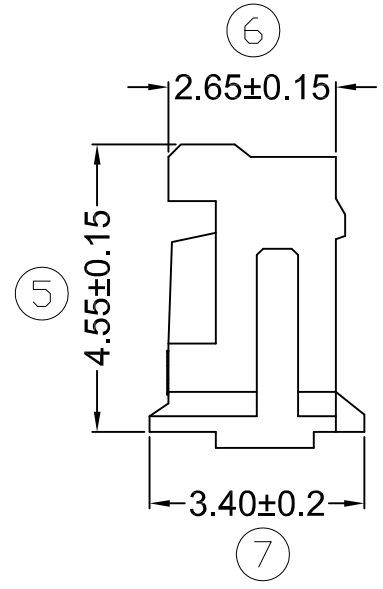

修订 REV	标记 MARK	修改描述 REVISION DESCRIPTION	签名 SIGNATURE	日期 DATE
A0		NEW DWG		2015-03-12

SECTION A-A

P NO	Dimensions		
	A	B	C
2P	1.50	4.50	3.30
3P	3.00	6.00	4.80
4P	4.50	7.50	6.30
5P	6.00	9.00	7.80
6P	7.50	10.50	9.30
7P	9.00	12.00	10.80
8P	10.50	13.50	12.30
9P	12.00	15.00	13.80
10P	13.50	16.50	15.30
11P	15.00	18.00	16.80
12P	16.50	19.50	18.30
13P	18.00	21.00	19.80

 深圳市华德共创科技有限公司 Shenzhen Huade co-create Technology Co.,LTD 电话：0755-27129737 传真：0755-29940187		TITLE: ZH1.5H-XP 产品名称:			
		PART NO: HDGC1501H-XP 产品编号:			
-TOLERANCES- UNLESS OTHERWISE SPECIFIED 公差参数表				APPD: 谢亮 核准:	
X.X ±0.30	X.X* ±3'	CHECK: 王建业 校对:		DATE	SCALE
X.XX ±0.20	X.XX* ±2'	DRAW: 黄艳兰 绘图:		UNIT	CODE NUMBER
X.XXX ±0.10	X.XXX* ±1'	2015-03-12		1:1	mm
					A001

环保物料

修订 REV	标记 MARK	修改摘要 REVISION DESCRIPTION	签名 SIGNATURE	日期 DATE
AO		NEW DWG		2014-09-17

SECTION A-A

SECTION B-B

SECTION C-C

产品要求

1. 材质要求: 磷铜, C5191; 材厚: $T=0.20\pm0.02$
2. 电镀要求: 先冲后镀 镀全锡 Ni底

深圳市华德共创科技有限公司
Shenzhen Huade co-create Technology Co., LTD
电话: 0755-27129737 传真: 0755-29940187

-TOLERANCES- UNLESS OTHERWISE SPECIFIED 公差参数表						TITLE: 产品名称: ZH1.5-TER			
X.X	±0.30	X.X*	±3°	APPD:	核准: 谢亮	PART NO: 产品编号: HDGC1501-T			
X.XX	±0.30	X.XX*	±2°	CHECK:	校对: 王建业	DATE	SCALE	UNIT	CODE NUMBER
X.XXX	±0.10	X.XXX*	±1°	DRAW:	绘图: 黄艳兰	2014-09-17	1:1	mm	A001