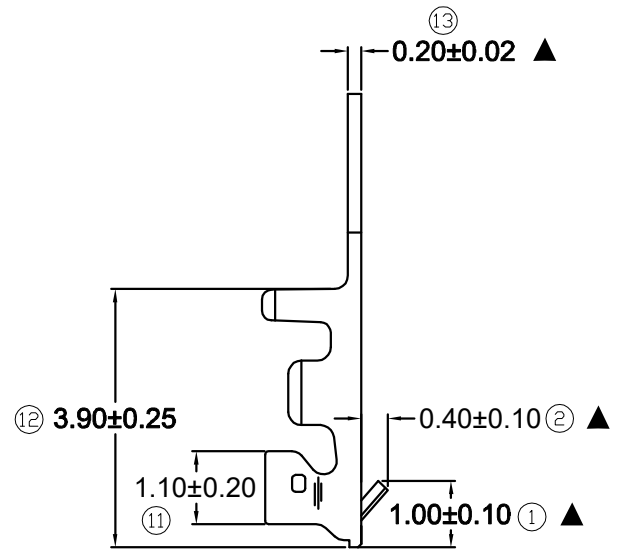

修订 REV	标记 MARK	修改描述 REVISION DESCRIPTION	签名 SIGNATURE	日期 DATE
A0		NEW DWG		2015-03-12

SECTION A-A

P NO	Dimensions		
	A	B	C
2P	1.50	4.50	3.30
3P	3.00	6.00	4.80
4P	4.50	7.50	6.30
5P	6.00	9.00	7.80
6P	7.50	10.50	9.30
7P	9.00	12.00	10.80
8P	10.50	13.50	12.30
9P	12.00	15.00	13.80
10P	13.50	16.50	15.30
11P	15.00	18.00	16.80
12P	16.50	19.50	18.30
13P	18.00	21.00	19.80

 深圳市华德共创科技有限公司 Shenzhen Huade co-create Technology Co.,LTD 电话：0755-27129737 传真：0755-29940187		TITLE: ZH1.5H-XP 产品名称:			
		PART NO: HDGC1501H-XP 产品编号:			
-TOLERANCES- UNLESS OTHERWISE SPECIFIED 公差参数表				APPD: 谢亮 核准:	
X.X ±0.30	X.X* ±3'	CHECK: 王建业 校对:		DATE	SCALE
X.XX ±0.20	X.XX* ±2'	DRAW: 黄艳兰 绘图:		UNIT	CODE NUMBER
X.XXX ±0.10	X.XXX* ±1'	2015-03-12		1:1	mm
					A001

环保物料

修订 REV	标记 MARK	修改摘要 REVISION DESCRIPTION	签名 SIGNATURE	日期 DATE
AO		NEW DWG		2014-09-17

SECTION A-A

SECTION B-B

SECTION C-C

产品要求

1. 材质要求: 磷铜, C5191; 材厚: $T=0.20\pm0.02$
2. 电镀要求: 先冲后镀 镀全锡 Ni底

深圳市华德共创科技有限公司
Shenzhen Huade co-create Technology Co., LTD
电话: 0755-27129737 传真: 0755-29940187

-TOLERANCES- UNLESS OTHERWISE SPECIFIED 公差参数表						TITLE: 产品名称: ZH1.5-TER			
X.X	±0.30	X.X*	±3°	APPD:	核准: 谢亮	PART NO: 产品编号: HDGC1501-T			
X.XX	±0.30	X.XX*	±2°	CHECK:	校对: 王建业	DATE	SCALE	UNIT	CODE NUMBER
X.XXX	±0.10	X.XXX*	±1°	DRAW:	绘图: 黄艳兰	2014-09-17	1:1	mm	A001