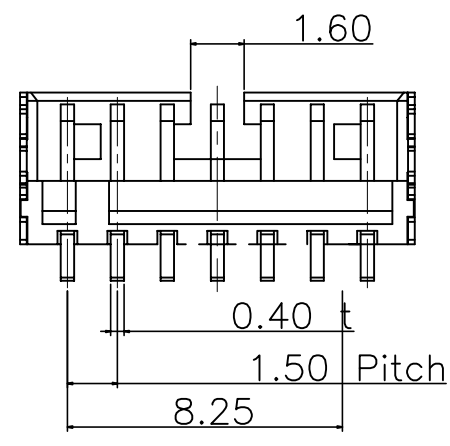

修 订	标 记	修 改 描 要	签 名	日 期
REV	MARK	REVISION DESCRIPTION	SIGNATURE	DATE
AO		NEW DRG		2016-03-12

RECOMMEND P.C.B LAYOUT  
TOP VIEW TOLERANCE:±0.05

NOTES:

\* MATERIAL:

- 1.HOUSING:LCP+30%G/F,UL94 V-0,Color:Black;
- 2.CONTACT: Brass, T=0.40mm;
- 3.Shell: STAINLESS STEEL, T=0.20mm.

\* FINISH:

- 1.CONTACT:  
GOLD PLATED ALL OVER;  
NICKEL UNDER PLATED ALL OVER.
- 2.Shell:  
Ni UNDER PLATED OVER ALL;  
Matte Tin Plated Over All.

		深圳市华德共创科技有限公司 Shenzhen Huade co-create Technology Co.,LTD 电话: 0755-27111225 传真: 0755-29940187						
		TITLE: 唐虞1.5卧贴针座 产品名称: 唐虞1.5卧贴针座						
-TOLERANCES- UNLESS OTHERWISE SPECIFIED 公差参数表				PART NO: HDGC1507WR-S-7P 产品编号:				
X.X	±0.30	X.X'	±3'	APPD: 核准:	DATE	SCALE	UNIT	CODE NUMBER
X.XX	±0.20	X.XX'	±2'	CHECK: 校对: 王建业	2016-03-12	1:1	mm	A001
X.XXX	±0.10	X.XXX'	±1'	DRAW: 绘图: 黄艳兰				