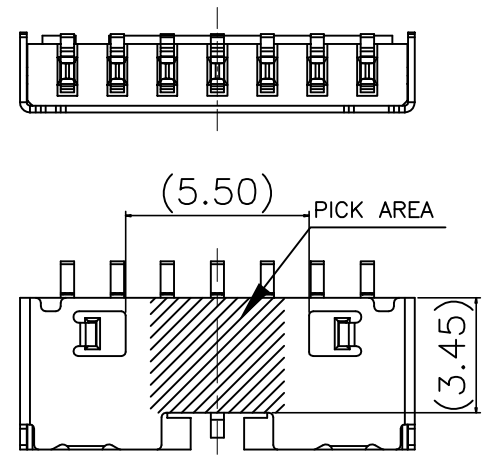

修 订	标 记	修 改 描 要	签 名	日 期
REV	MARK	REVISION DESCRIPTION	SIGNATURE	DATE
AO		NEW DRG		2016-03-12

RECOMMEND P.C.B LAYOUT  
TOP VIEW TOLERANCE:±0.05

NOTES:

\* MATERIAL:

- 1.HOUSING:LCP+30%G/F,UL94 V-0,Color:Black;
- 2.CONTACT: Brass, T=0.40mm;
- 3.Shell: STAINLESS STEEL, T=0.20mm.

\* FINISH:

- 1.CONTACT:  
GOLD PLATED ALL OVER;  
NICKEL UNDER PLATED ALL OVER.
- 2.Shell:  
Ni UNDER PLATED OVER ALL;  
Matte Tin Plated Over All.

		深圳市华德共创科技有限公司 Shenzhen Huade co-create Technology Co.,LTD 电话: 0755-27111225 传真: 0755-29940187						
		TITLE: 唐虞1.5卧贴针座 产品名称: 唐虞1.5卧贴针座						
-TOLERANCES- UNLESS OTHERWISE SPECIFIED 公差参数表				PART NO: HDGC1507WR-S-7P 产品编号:				
X.X	±0.30	X.X'	±3'	APPD: 核准:	DATE	SCALE	UNIT	CODE NUMBER
X.XX	±0.20	X.XX'	±2'	CHECK: 校对: 王建业	2016-03-12	1:1	mm	A001
X.XXX	±0.10	X.XXX'	±1'	DRAW: 绘图: 黄艳兰				