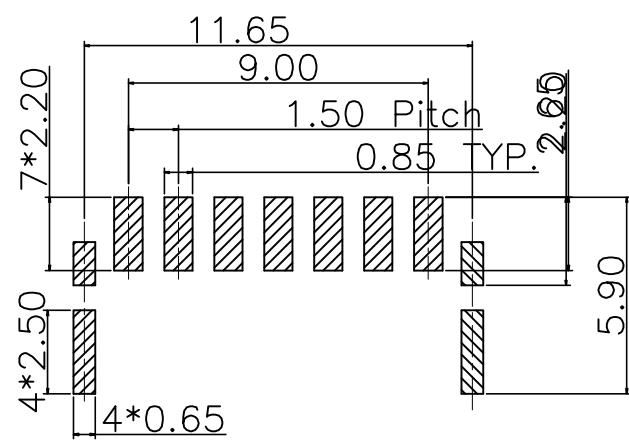

修 订	标 记	修 改 描 要	签 名	日 期
REV	MARK	REVISION DESCRIPTION	SIGNATURE	DATE
AO		NEW DRG		2016-03-12

RECOMMEND P.C.B LAYOUT  
TOP VIEW TOLERANCE:±0.05

NOTES:

\* MATERIAL:

- 1.HOUSING:LCP+30%G/F,UL94 V-0,Color:Black;
- 2.CONTACT: Brass, T=0.40mm;
- 3.Shell: STAINLESS STEEL, T=0.20mm.

\* FINISH:

- 1.CONTACT:  
GOLD PLATED ALL OVER;  
NICKEL UNDER PLATED ALL OVER.
- 2.Shell:  
Ni UNDER PLATED OVER ALL;  
Matte Tin Plated Over All.

		深圳市华德共创科技有限公司 Shenzhen Huade co-create Technology Co.,LTD 电话: 0755-27111225 传真: 0755-29940187						
		TITLE: 唐虞1.5卧贴针座 产品名称: 唐虞1.5卧贴针座						
-TOLERANCES- UNLESS OTHERWISE SPECIFIED 公差参数表				PART NO: HDGC1507WR-S-7P 产品编号:				
X.X	±0.30	X.X'	±3'	APPD: 核准:	DATE	SCALE	UNIT	CODE NUMBER
X.XX	±0.20	X.XX'	±2'	CHECK: 校对: 王建业	2016-03-12	1:1	mm	A001
X.XXX	±0.10	X.XXX'	±1'	DRAW: 绘图: 黄艳兰				