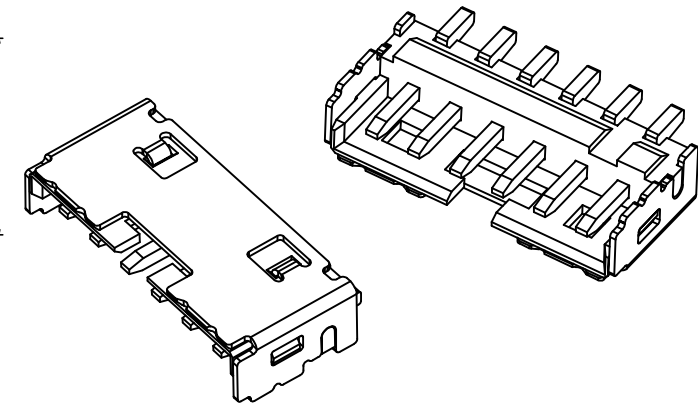

修 订	标 记	修 改 描 要	签 名	日 期
REV	MARK	REVISION DESCRIPTION	SIGNATURE	DATE
AO		NEW DRG		2016-03-12

RECOMMEND P.C.B LAYOUT  
TOP VIEW TOLERANCE:±0.05

NOTES:

\* MATERIAL:

- 1.HOUSING:LCP+30%G/F,UL94 V-0,Color:Black;
- 2.CONTACT: Brass, T=0.40mm;
- 3.Shell: STAINLESS STEEL, T=0.20mm.

\* FINISH:

- 1.CONTACT:  
GOLD PLATED ALL OVER;  
NICKEL UNDER PLATED ALL OVER.
- 2.Shell:  
Ni UNDER PLATED OVER ALL;  
Matte Tin Plated Over All.

		深圳市华德共创科技有限公司 Shenzhen Huade co-create Technology Co.,LTD 电话: 0755-27111225 传真: 0755-29940187						
		TITLE: 唐虞1.5卧贴针座 产品名称: 唐虞1.5卧贴针座						
-TOLERANCES- UNLESS OTHERWISE SPECIFIED 公差参数表				PART NO: HDGC1507WR-S-7P 产品编号:				
X.X	±0.30	X.X'	±3'	APPD: 核准:	DATE	SCALE	UNIT	CODE NUMBER
X.XX	±0.20	X.XX'	±2'	CHECK: 校对: 王建业	2016-03-12	1:1	mm	A001
X.XXX	±0.10	X.XXX'	±1'	DRAW: 绘图: 黄艳兰				