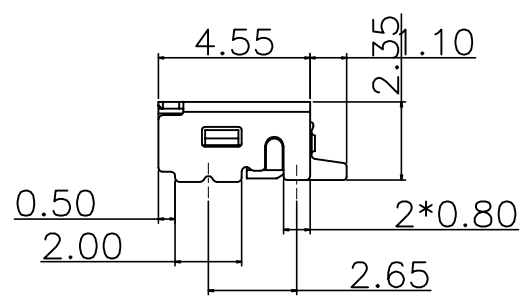

修 订	标 记	修 改 描 要	签 名	日 期
REV	MARK	REVISION DESCRIPTION	SIGNATURE	DATE
AO		NEW DRG		2016-03-12

RECOMMEND P.C.B LAYOUT  
TOP VIEW TOLERANCE:±0.05

NOTES:

\* MATERIAL:

- 1.HOUSING:LCP+30%G/F,UL94 V-0,Color:Black;
- 2.CONTACT: Brass, T=0.40mm;
- 3.Shell: STAINLESS STEEL, T=0.20mm.

\* FINISH:

- 1.CONTACT:  
GOLD PLATED ALL OVER;  
NICKEL UNDER PLATED ALL OVER.
- 2.Shell:  
Ni UNDER PLATED OVER ALL;  
Matte Tin Plated Over All.

		深圳市华德共创科技有限公司 Shenzhen Huade co-create Technology Co.,LTD 电话: 0755-27111225 传真: 0755-29940187						
		TITLE: 唐虞1.5卧贴针座 产品名称: 唐虞1.5卧贴针座						
-TOLERANCES- UNLESS OTHERWISE SPECIFIED 公差参数表				PART NO: HDGC1507WR-S-7P 产品编号:				
X.X	±0.30	X.X'	±3'	APPD: 核准:	DATE	SCALE	UNIT	CODE NUMBER
X.XX	±0.20	X.XX'	±2'	CHECK: 校对: 王建业	2016-03-12	1:1	mm	A001
X.XXX	±0.10	X.XXX'	±1'	DRAW: 绘图: 黄艳兰				