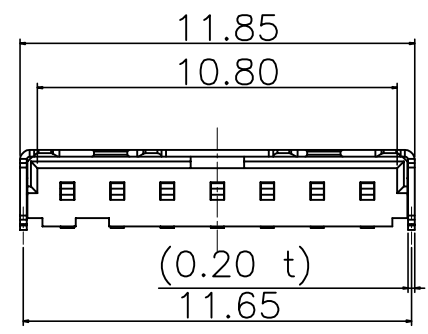

修 订	标 记	修 改 描 要	签 名	日 期
REV	MARK	REVISION DESCRIPTION	SIGNATURE	DATE
AO		NEW DRG		2016-03-12

RECOMMEND P.C.B LAYOUT  
TOP VIEW TOLERANCE:±0.05

NOTES:

\* MATERIAL:

- 1.HOUSING:LCP+30%G/F,UL94 V-0,Color:Black;
- 2.CONTACT: Brass, T=0.40mm;
- 3.Shell: STAINLESS STEEL, T=0.20mm.

\* FINISH:

- 1.CONTACT:  
GOLD PLATED ALL OVER;  
NICKEL UNDER PLATED ALL OVER.
- 2.Shell:  
Ni UNDER PLATED OVER ALL;  
Matte Tin Plated Over All.

		深圳市华德共创科技有限公司 Shenzhen Huade co-create Technology Co.,LTD 电话: 0755-27111225 传真: 0755-29940187						
		TITLE: 唐虞1.5卧贴针座 产品名称: 唐虞1.5卧贴针座						
-TOLERANCES- UNLESS OTHERWISE SPECIFIED 公差参数表				PART NO: HDGC1507WR-S-7P 产品编号:				
X.X	±0.30	X.X'	±3'	APPD: 核准:	DATE	SCALE	UNIT	CODE NUMBER
X.XX	±0.20	X.XX'	±2'	CHECK: 校对: 王建业	2016-03-12	1:1	mm	A001
X.XXX	±0.10	X.XXX'	±1'	DRAW: 绘图: 黄艳兰				