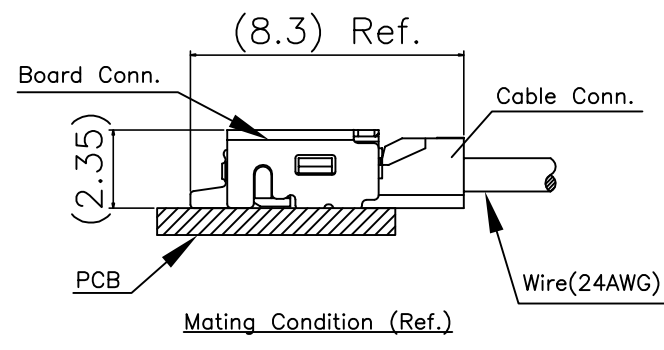

修 订	标 记	修 改 描 要	签 名	日 期
REV	MARK	REVISION DESCRIPTION	SIGNATURE	DATE
AO		NEW DRG		2016-03-12

RECOMMEND P.C.B LAYOUT  
TOP VIEW TOLERANCE:±0.05

NOTES:

\* MATERIAL:

- 1.HOUSING:LCP+30%G/F,UL94 V-0,Color:Black;
- 2.CONTACT: Brass, T=0.40mm;
- 3.Shell: STAINLESS STEEL, T=0.20mm.

\* FINISH:

- 1.CONTACT:  
GOLD PLATED ALL OVER;  
NICKEL UNDER PLATED ALL OVER.
- 2.Shell:  
Ni UNDER PLATED OVER ALL;  
Matte Tin Plated Over All.

		深圳市华德共创科技有限公司 Shenzhen Huade co-create Technology Co.,LTD 电话: 0755-27111225 传真: 0755-29940187						
		TITLE: 唐虞1.5卧贴针座 产品名称: 唐虞1.5卧贴针座						
-TOLERANCES- UNLESS OTHERWISE SPECIFIED 公差参数表				PART NO: HDGC1507WR-S-7P 产品编号:				
X.X	±0.30	X.X'	±3'	APPD: 核准:	DATE	SCALE	UNIT	CODE NUMBER
X.XX	±0.20	X.XX'	±2'	CHECK: 校对: 王建业	2016-03-12	1:1	mm	A001
X.XXX	±0.10	X.XXX'	±1'	DRAW: 绘图: 黄艳兰				