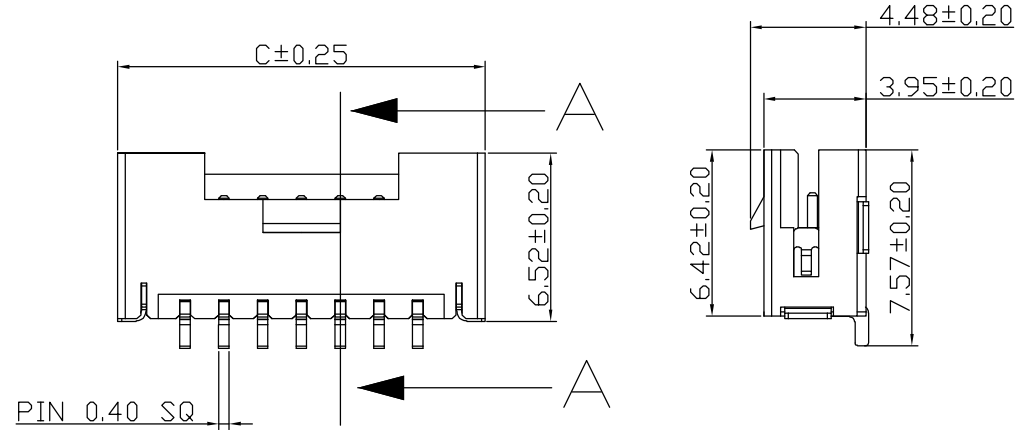

修订 REV	标记 MARK	修改摘要 REVISION DESCRIPTION	签名 SIGNATURE	日期 DATE
A0		NEW DWG		2023-09-25

SECTION A-A

P. C. B LAYOUT
TOLERANCE: ±0.05

PIN	尺寸 mm		
	A	B	C
2P	1.50	3.72	6.74
3P	3.00	5.22	8.24
4P	4.50	6.72	9.74
5P	6.00	8.22	11.24
6P	7.50	9.72	12.74
7P	9.00	11.22	14.24
8P	10.50	12.72	15.74
9P	12.00	14.22	17.24
10P	13.50	15.72	18.74
11P	15.00	17.22	20.24
12P	16.50	18.72	21.74
13P	18.00	20.22	23.24
14P	19.50	21.72	24.74
15P	21.00	23.22	26.24

深圳市华德共创科技有限公司
Shenzhen Huade co-create Technology Co., LTD
电话: 0755-27129737 传真: 0755-29940187

-TOLERANCES- UNLESS OTHERWISE SPECIFIED 公差参数表		 		TITLE: 产品名称: HDGC1.5单排带扣卧贴				
X.X	±0.15	X.X'	±3'	APPD: 核准: 谢亮	PART NO: 产品编号: HDGC1508WRA-S-XP			
X.XX	±0.05	X.XX'	±1'	CHECK: 校对: 王建业	DATE	SCALE	UNIT	CODE NUMBER
X.XXX	±0.03	X.XXX'	±0.5'	DRAW: 绘图: 黄艳兰	2023-09-25	1:1	mm	A001