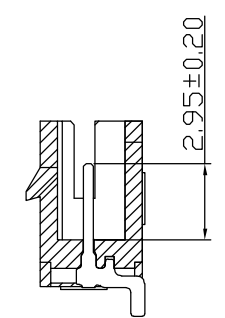

修订 REV	标记 MARK	修改摘要 REVISION DESCRIPTION	签名 SIGNATURE	日期 DATE
A0		NEW DWG		2023-09-25

SECTION A-A

P. C. B LAYOUT
TOLERANCE: ±0.05

PIN	尺寸 mm		
	A	B	C
2P	1.50	3.72	6.74
3P	3.00	5.22	8.24
4P	4.50	6.72	9.74
5P	6.00	8.22	11.24
6P	7.50	9.72	12.74
7P	9.00	11.22	14.24
8P	10.50	12.72	15.74
9P	12.00	14.22	17.24
10P	13.50	15.72	18.74
11P	15.00	17.22	20.24
12P	16.50	18.72	21.74
13P	18.00	20.22	23.24
14P	19.50	21.72	24.74
15P	21.00	23.22	26.24

深圳市华德共创科技有限公司
Shenzhen Huade co-create Technology Co., LTD
电话: 0755-27129737 传真: 0755-29940187

-TOLERANCES- UNLESS OTHERWISE SPECIFIED 公差参数表		 		TITLE: 产品名称: HDGC1.5单排带扣卧贴				
X.X	±0.15	X.X'	±3'	APPD: 核准: 谢亮	PART NO: 产品编号: HDGC1508WRA-S-XP			
X.XX	±0.05	X.XX'	±1'	CHECK: 校对: 王建业	DATE	SCALE	UNIT	CODE NUMBER
X.XXX	±0.03	X.XXX'	±0.5'	DRAW: 绘图: 黄艳兰	2023-09-25	1:1	mm	A001