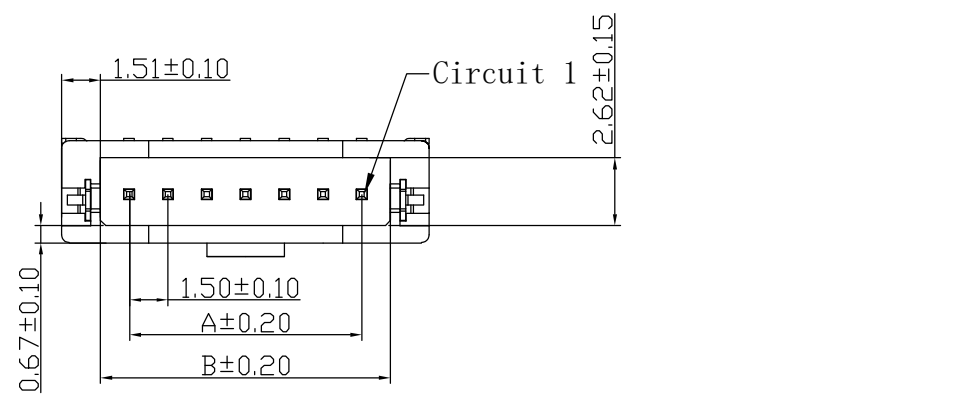

修订 REV	标记 MARK	修改摘要 REVISION DESCRIPTION	签名 SIGNATURE	日期 DATE
A0		NEW DWG		2023-09-25

SECTION A-A

P. C. B LAYOUT
TOLERANCE: ±0.05

PIN	尺寸 mm		
	A	B	C
2P	1.50	3.72	6.74
3P	3.00	5.22	8.24
4P	4.50	6.72	9.74
5P	6.00	8.22	11.24
6P	7.50	9.72	12.74
7P	9.00	11.22	14.24
8P	10.50	12.72	15.74
9P	12.00	14.22	17.24
10P	13.50	15.72	18.74
11P	15.00	17.22	20.24
12P	16.50	18.72	21.74
13P	18.00	20.22	23.24
14P	19.50	21.72	24.74
15P	21.00	23.22	26.24

深圳市华德共创科技有限公司
Shenzhen Huade co-create Technology Co., LTD
电话: 0755-27129737 传真: 0755-29940187

-TOLERANCES- UNLESS OTHERWISE SPECIFIED 公差参数表		 		TITLE: 产品名称: HDGC1.5单排带扣卧贴				
X.X	±0.15	X.X'	±3'	APPD: 核准: 谢亮	PART NO: 产品编号: HDGC1508WRA-S-XP			
X.XX	±0.05	X.XX'	±1'	CHECK: 校对: 王建业	DATE	SCALE	UNIT	CODE NUMBER
X.XXX	±0.03	X.XXX'	±0.5'	DRAW: 绘图: 黄艳兰	2023-09-25	1:1	mm	A001