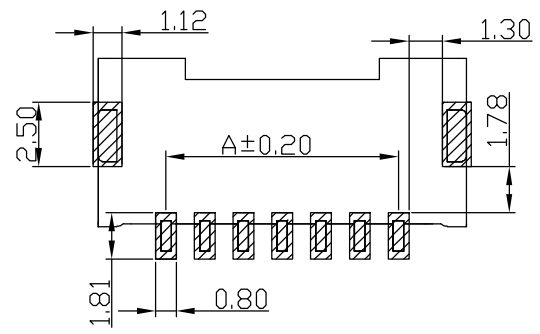

修订 REV	标记 MARK	修改摘要 REVISION DESCRIPTION	签名 SIGNATURE	日期 DATE
A0		NEW DWG		2023-09-25

SECTION A-A

P. C. B LAYOUT
TOLERANCE: ±0.05

PIN	尺寸 mm		
	A	B	C
2P	1.50	3.72	6.74
3P	3.00	5.22	8.24
4P	4.50	6.72	9.74
5P	6.00	8.22	11.24
6P	7.50	9.72	12.74
7P	9.00	11.22	14.24
8P	10.50	12.72	15.74
9P	12.00	14.22	17.24
10P	13.50	15.72	18.74
11P	15.00	17.22	20.24
12P	16.50	18.72	21.74
13P	18.00	20.22	23.24
14P	19.50	21.72	24.74
15P	21.00	23.22	26.24

深圳市华德共创科技有限公司
Shenzhen Huade co-create Technology Co., LTD
电话: 0755-27129737 传真: 0755-29940187

-TOLERANCES- UNLESS OTHERWISE SPECIFIED 公差参数表		 		TITLE: 产品名称: HDGC1.5单排带扣卧贴				
X.X	±0.15	X.X'	±3'	APPD: 核准: 谢亮	PART NO: 产品编号: HDGC1508WRA-S-XP			
X.XX	±0.05	X.XX'	±1'	CHECK: 校对: 王建业	DATE	SCALE	UNIT	CODE NUMBER
X.XXX	±0.03	X.XXX'	±0.5'	DRAW: 绘图: 黄艳兰	2023-09-25	1:1	mm	A001