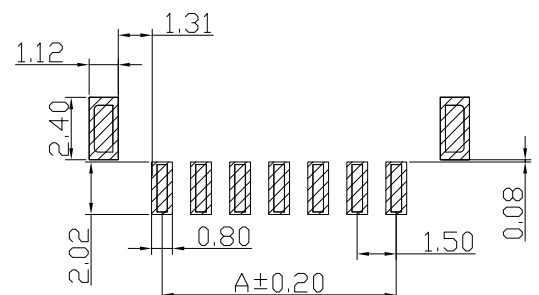

修订 REV	标记 MARK	修改摘要 REVISION DESCRIPTION	签名 SIGNATURE	日期 DATE
AO		NEW DWG		2023-09-25

SECTION A-A

P. C. B LAYOUT  
TOLERANCE: ±0.05

PIN	尺寸 mm		
	A	B	C
2P	1.50	3.72	6.74
3P	3.00	5.22	8.24
4P	4.50	6.72	9.74
5P	6.00	8.22	11.24
6P	7.50	9.72	12.74
7P	9.00	11.22	14.24
8P	10.50	12.72	15.74
9P	12.00	14.22	17.24
10P	13.50	15.72	18.74
11P	15.00	17.22	20.24
12P	16.50	18.72	21.74
13P	18.00	20.22	23.24
14P	19.50	21.72	24.74
15P	21.00	23.22	26.24

深圳市华德共创科技有限公司  
Shenzhen Huade co-create Technology Co.,LTD  
电话: 0755-27129737 传真: 0755-29940187

-TOLERANCES- UNLESS OTHERWISE SPECIFIED 公差参数表				TITLE: 产品名称: HDGC1.5单排带扣立贴				
X.X	±0.15	X.X*	±3'	APPD: 核准: 谢亮	PART NO: 产品编号: HDGC1508WVA-S-XP			
X.XX	±0.05	X.XX*	±1'	CHECK: 校对: 王建业	DATE	SCALE	UNIT	CODE NUMBER
X.XXX	±0.03	X.XXX*	±0.5'	DRAW: 绘图: 黄艳兰	2023-09-25	1:1	mm	A001