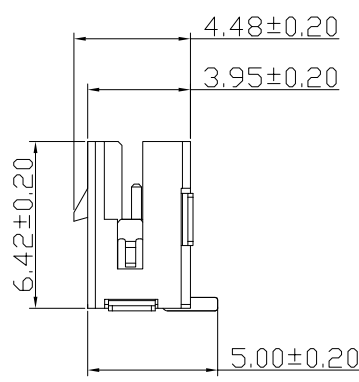

修订 REV	标记 MARK	修改摘要 REVISION DESCRIPTION	签名 SIGNATURE	日期 DATE
AO		NEW DWG		2023-09-25

SECTION A-A

P. C. B LAYOUT  
TOLERANCE: ±0.05

PIN	尺寸 mm		
	A	B	C
2P	1.50	3.72	6.74
3P	3.00	5.22	8.24
4P	4.50	6.72	9.74
5P	6.00	8.22	11.24
6P	7.50	9.72	12.74
7P	9.00	11.22	14.24
8P	10.50	12.72	15.74
9P	12.00	14.22	17.24
10P	13.50	15.72	18.74
11P	15.00	17.22	20.24
12P	16.50	18.72	21.74
13P	18.00	20.22	23.24
14P	19.50	21.72	24.74
15P	21.00	23.22	26.24

深圳市华德共创科技有限公司  
Shenzhen Huade co-create Technology Co.,LTD  
电话: 0755-27129737 传真: 0755-29940187

-TOLERANCES- UNLESS OTHERWISE SPECIFIED 公差参数表				TITLE: 产品名称: HDGC1.5单排带扣立贴				
X.X	±0.15	X.X*	±3'	APPD: 核准: 谢亮	PART NO: 产品编号: HDGC1508WVA-S-XP			
X.XX	±0.05	X.XX*	±1'	CHECK: 校对: 王建业	DATE	SCALE	UNIT	CODE NUMBER
X.XXX	±0.03	X.XXX*	±0.5'	DRAW: 绘图: 黄艳兰	2023-09-25	1:1	mm	A001