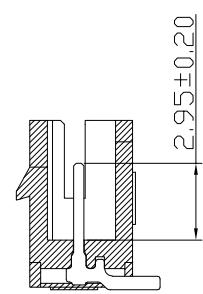

修订 REV	标记 MARK	修改摘要 REVISION DESCRIPTION	签名 SIGNATURE	日期 DATE
AO		NEW DWG		2023-09-25

SECTION A-A

P. C. B LAYOUT  
TOLERANCE: ±0.05

PIN	尺寸 mm		
	A	B	C
2P	1.50	3.72	6.74
3P	3.00	5.22	8.24
4P	4.50	6.72	9.74
5P	6.00	8.22	11.24
6P	7.50	9.72	12.74
7P	9.00	11.22	14.24
8P	10.50	12.72	15.74
9P	12.00	14.22	17.24
10P	13.50	15.72	18.74
11P	15.00	17.22	20.24
12P	16.50	18.72	21.74
13P	18.00	20.22	23.24
14P	19.50	21.72	24.74
15P	21.00	23.22	26.24

深圳市华德共创科技有限公司  
Shenzhen Huade co-create Technology Co.,LTD  
电话: 0755-27129737 传真: 0755-29940187

-TOLERANCES- UNLESS OTHERWISE SPECIFIED 公差参数表				TITLE: 产品名称: HDGC1.5单排带扣立贴				
X.X	±0.15	X.X*	±3'	APPD: 核准: 谢亮	PART NO: 产品编号: HDGC1508WVA-S-XP			
X.XX	±0.05	X.XX*	±1'	CHECK: 校对: 王建业	DATE	SCALE	UNIT	CODE NUMBER
X.XXX	±0.03	X.XXX*	±0.5'	DRAW: 绘图: 黄艳兰	2023-09-25	1:1	mm	A001