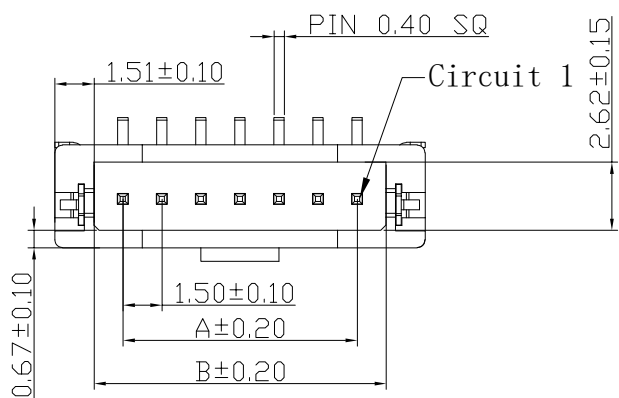

修订 REV	标记 MARK	修改摘要 REVISION DESCRIPTION	签名 SIGNATURE	日期 DATE
AO		NEW DWG		2023-09-25

SECTION A-A

P. C. B LAYOUT  
TOLERANCE: ±0.05

PIN	尺寸 mm		
	A	B	C
2P	1.50	3.72	6.74
3P	3.00	5.22	8.24
4P	4.50	6.72	9.74
5P	6.00	8.22	11.24
6P	7.50	9.72	12.74
7P	9.00	11.22	14.24
8P	10.50	12.72	15.74
9P	12.00	14.22	17.24
10P	13.50	15.72	18.74
11P	15.00	17.22	20.24
12P	16.50	18.72	21.74
13P	18.00	20.22	23.24
14P	19.50	21.72	24.74
15P	21.00	23.22	26.24

深圳市华德共创科技有限公司  
Shenzhen Huade co-create Technology Co.,LTD  
电话: 0755-27129737 传真: 0755-29940187

-TOLERANCES- UNLESS OTHERWISE SPECIFIED 公差参数表				TITLE: 产品名称: HDGC1.5单排带扣立贴				
X.X	±0.15	X.X*	±3'	APPD: 核准: 谢亮	PART NO: 产品编号: HDGC1508WVA-S-XP			
X.XX	±0.05	X.XX*	±1'	CHECK: 校对: 王建业	DATE	SCALE	UNIT	CODE NUMBER
X.XXX	±0.03	X.XXX*	±0.5'	DRAW: 绘图: 黄艳兰	2023-09-25	1:1	mm	A001