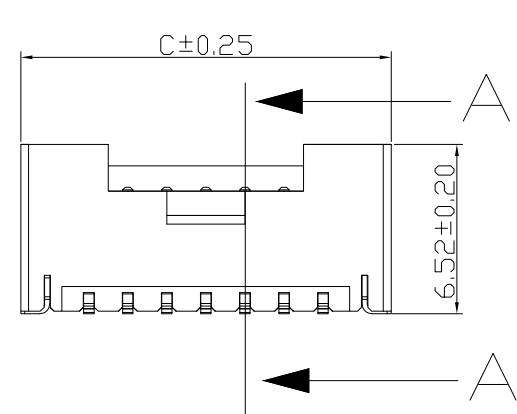

修订 REV	标记 MARK	修改摘要 REVISION DESCRIPTION	签名 SIGNATURE	日期 DATE
AO		NEW DWG		2023-09-25

SECTION A-A

P. C. B LAYOUT  
TOLERANCE: ±0.05

PIN	尺寸 mm		
	A	B	C
2P	1.50	3.72	6.74
3P	3.00	5.22	8.24
4P	4.50	6.72	9.74
5P	6.00	8.22	11.24
6P	7.50	9.72	12.74
7P	9.00	11.22	14.24
8P	10.50	12.72	15.74
9P	12.00	14.22	17.24
10P	13.50	15.72	18.74
11P	15.00	17.22	20.24
12P	16.50	18.72	21.74
13P	18.00	20.22	23.24
14P	19.50	21.72	24.74
15P	21.00	23.22	26.24

深圳市华德共创科技有限公司  
Shenzhen Huade co-create Technology Co.,LTD  
电话: 0755-27129737 传真: 0755-29940187

-TOLERANCES- UNLESS OTHERWISE SPECIFIED 公差参数表				TITLE: 产品名称: HDGC1.5单排带扣立贴				
X.X	±0.15	X.X*	±3'	APPD: 核准: 谢亮	PART NO: 产品编号: HDGC1508WVA-S-XP			
X.XX	±0.05	X.XX*	±1'	CHECK: 校对: 王建业	DATE	SCALE	UNIT	CODE NUMBER
X.XXX	±0.03	X.XXX*	±0.5'	DRAW: 绘图: 黄艳兰	2023-09-25	1:1	mm	A001