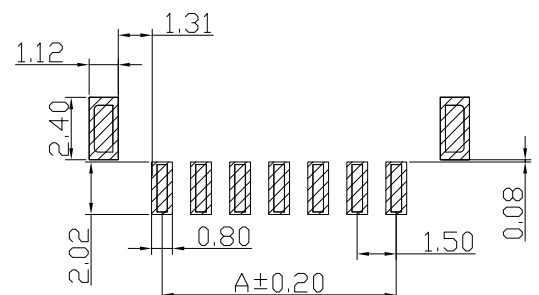

修订 REV	标记 MARK	修改摘要 REVISION DESCRIPTION	签名 SIGNATURE	日期 DATE
AO		NEW DWG		2023-09-25

SECTION A-A

P. C. B LAYOUT
TOLERANCE: ±0.05

PIN	尺寸 mm		
	A	B	C
2P	1.50	3.72	6.74
3P	3.00	5.22	8.24
4P	4.50	6.72	9.74
5P	6.00	8.22	11.24
6P	7.50	9.72	12.74
7P	9.00	11.22	14.24
8P	10.50	12.72	15.74
9P	12.00	14.22	17.24
10P	13.50	15.72	18.74
11P	15.00	17.22	20.24
12P	16.50	18.72	21.74
13P	18.00	20.22	23.24
14P	19.50	21.72	24.74
15P	21.00	23.22	26.24

深圳市华德共创科技有限公司
Shenzhen Huade co-create Technology Co.,LTD
电话: 0755-27129737 传真: 0755-29940187

-TOLERANCES- UNLESS OTHERWISE SPECIFIED 公差参数表				TITLE: 产品名称: HDGC1.5单排带扣立贴			
X.X	±0.15	X.X'	±3'	APPD: 核准: 谢亮	PART NO: 产品编号: HDGC1508WVA-S-XP		
X.XX	±0.05	X.XX'	±1'	CHECK: 校对: 王建业	DATE	SCALE	UNIT
X.XXX	±0.03	X.XXX'	±0.5'	DRAW: 绘图: 黄艳兰	2023-09-25	1:1	mm
					CODE NUMBER	A001	