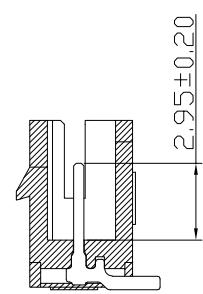

修订 REV	标记 MARK	修改摘要 REVISION DESCRIPTION	签名 SIGNATURE	日期 DATE
AO		NEW DWG		2023-09-25

SECTION A-A

P. C. B LAYOUT
TOLERANCE: ±0.05

PIN	尺寸 mm		
	A	B	C
2P	1.50	3.72	6.74
3P	3.00	5.22	8.24
4P	4.50	6.72	9.74
5P	6.00	8.22	11.24
6P	7.50	9.72	12.74
7P	9.00	11.22	14.24
8P	10.50	12.72	15.74
9P	12.00	14.22	17.24
10P	13.50	15.72	18.74
11P	15.00	17.22	20.24
12P	16.50	18.72	21.74
13P	18.00	20.22	23.24
14P	19.50	21.72	24.74
15P	21.00	23.22	26.24

深圳市华德共创科技有限公司
Shenzhen Huade co-create Technology Co.,LTD
电话: 0755-27129737 传真: 0755-29940187

-TOLERANCES- UNLESS OTHERWISE SPECIFIED 公差参数表				TITLE: 产品名称: HDGC1.5单排带扣立贴			
X.X	±0.15	X.X'	±3'	APPD: 核准: 谢亮	PART NO: 产品编号: HDGC1508WVA-S-XP		
X.XX	±0.05	X.XX'	±1'	CHECK: 校对: 王建业	DATE	SCALE	UNIT
X.XXX	±0.03	X.XXX'	±0.5'	DRAW: 绘图: 黄艳兰	2023-09-25	1:1	mm
					CODE NUMBER	A001	