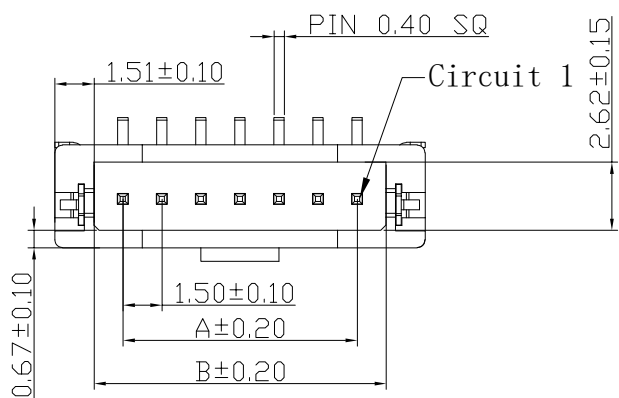

修订 REV	标记 MARK	修改摘要 REVISION DESCRIPTION	签名 SIGNATURE	日期 DATE
AO		NEW DWG		2023-09-25

SECTION A-A

P. C. B LAYOUT
TOLERANCE: ±0.05

PIN	尺寸 mm		
	A	B	C
2P	1.50	3.72	6.74
3P	3.00	5.22	8.24
4P	4.50	6.72	9.74
5P	6.00	8.22	11.24
6P	7.50	9.72	12.74
7P	9.00	11.22	14.24
8P	10.50	12.72	15.74
9P	12.00	14.22	17.24
10P	13.50	15.72	18.74
11P	15.00	17.22	20.24
12P	16.50	18.72	21.74
13P	18.00	20.22	23.24
14P	19.50	21.72	24.74
15P	21.00	23.22	26.24

深圳市华德共创科技有限公司
Shenzhen Huade co-create Technology Co.,LTD
电话: 0755-27129737 传真: 0755-29940187

-TOLERANCES- UNLESS OTHERWISE SPECIFIED 公差参数表				TITLE: 产品名称: HDGC1.5单排带扣立贴			
X.X	±0.15	X.X'	±3'	APPD: 核准: 谢亮	PART NO: 产品编号: HDGC1508WVA-S-XP		
X.XX	±0.05	X.XX'	±1'	CHECK: 校对: 王建业	DATE	SCALE	UNIT
X.XXX	±0.03	X.XXX'	±0.5'	DRAW: 绘图: 黄艳兰	2023-09-25	1:1	mm
					CODE NUMBER	A001	