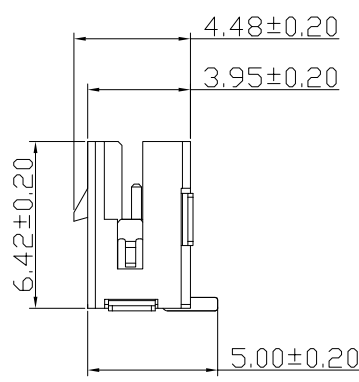

修订 REV	标记 MARK	修改摘要 REVISION DESCRIPTION	签名 SIGNATURE	日期 DATE
AO		NEW DWG		2023-09-25

SECTION A-A

P. C. B LAYOUT
TOLERANCE: ±0.05

PIN	尺寸 mm		
	A	B	C
2P	1.50	3.72	6.74
3P	3.00	5.22	8.24
4P	4.50	6.72	9.74
5P	6.00	8.22	11.24
6P	7.50	9.72	12.74
7P	9.00	11.22	14.24
8P	10.50	12.72	15.74
9P	12.00	14.22	17.24
10P	13.50	15.72	18.74
11P	15.00	17.22	20.24
12P	16.50	18.72	21.74
13P	18.00	20.22	23.24
14P	19.50	21.72	24.74
15P	21.00	23.22	26.24

深圳市华德共创科技有限公司
Shenzhen Huade co-create Technology Co.,LTD
电话: 0755-27129737 传真: 0755-29940187

-TOLERANCES- UNLESS OTHERWISE SPECIFIED 公差参数表				TITLE: 产品名称: HDGC1.5单排带扣立贴			
X.X	±0.15	X.X'	±3'	APPD: 核准: 谢亮	PART NO: 产品编号: HDGC1508WVA-S-XP		
X.XX	±0.05	X.XX'	±1'	CHECK: 校对: 王建业	DATE	SCALE	UNIT
X.XXX	±0.03	X.XXX'	±0.5'	DRAW: 绘图: 黄艳兰	2023-09-25	1:1	mm
					CODE NUMBER	A001	