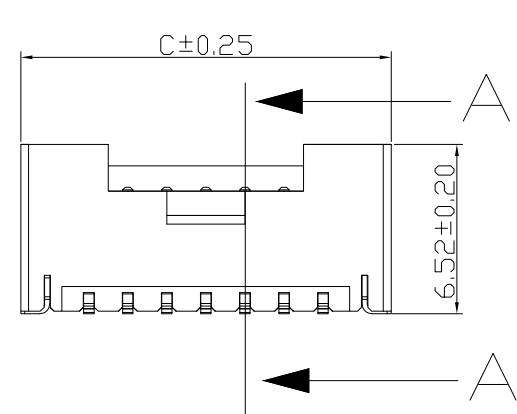

修订 REV	标记 MARK	修改摘要 REVISION DESCRIPTION	签名 SIGNATURE	日期 DATE
AO		NEW DWG		2023-09-25

SECTION A-A

P. C. B LAYOUT
TOLERANCE: ±0.05

PIN	尺寸 mm		
	A	B	C
2P	1.50	3.72	6.74
3P	3.00	5.22	8.24
4P	4.50	6.72	9.74
5P	6.00	8.22	11.24
6P	7.50	9.72	12.74
7P	9.00	11.22	14.24
8P	10.50	12.72	15.74
9P	12.00	14.22	17.24
10P	13.50	15.72	18.74
11P	15.00	17.22	20.24
12P	16.50	18.72	21.74
13P	18.00	20.22	23.24
14P	19.50	21.72	24.74
15P	21.00	23.22	26.24

深圳市华德共创科技有限公司
Shenzhen Huade co-create Technology Co.,LTD
电话: 0755-27129737 传真: 0755-29940187

-TOLERANCES- UNLESS OTHERWISE SPECIFIED 公差参数表				TITLE: 产品名称: HDGC1.5单排带扣立贴			
X.X	±0.15	X.X'	±3'	APPD: 核准: 谢亮	PART NO: 产品编号: HDGC1508WVA-S-XP		
X.XX	±0.05	X.XX'	±1'	CHECK: 校对: 王建业	DATE	SCALE	UNIT
X.XXX	±0.03	X.XXX'	±0.5'	DRAW: 绘图: 黄艳兰	2023-09-25	1:1	mm
					CODE NUMBER	A001	