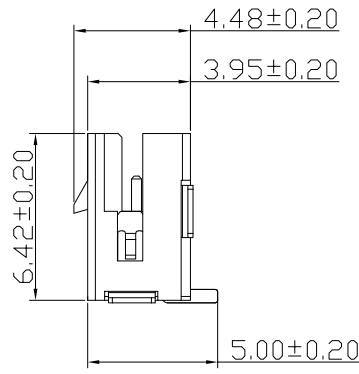

修订 REV	标记 MARK	修改摘要 REVISION DESCRIPTION	签名 SIGNATURE	日期 DATE
AO		NEW DWG		2023-09-25

SECTION A-A

P. C. B LAYOUT  
TOLERANCE: ±0.05

PIN	尺寸 mm		
	A	B	C
2P	1.50	3.72	6.74
3P	3.00	5.22	8.24
4P	4.50	6.72	9.74
5P	6.00	8.22	11.24
6P	7.50	9.72	12.74
7P	9.00	11.22	14.24
8P	10.50	12.72	15.74
9P	12.00	14.22	17.24
10P	13.50	15.72	18.74
11P	15.00	17.22	20.24
12P	16.50	18.72	21.74
13P	18.00	20.22	23.24
14P	19.50	21.72	24.74
15P	21.00	23.22	26.24

深圳市华德共创科技有限公司  
Shenzhen Huade co-create Technology Co.,LTD  
电话: 0755-27129737 传真: 0755-29940187

-TOLERANCES- UNLESS OTHERWISE SPECIFIED 公差参数表				TITLE: 产品名称: HDGC1.5单排带扣立贴				
X.X	±0.15	X.X'	±3'	APPD: 核准: 谢亮	PART NO: 产品编号: HDGC1508WVA-S-XP			
X.XX	±0.05	X.XX'	±1'	CHECK: 校对: 王建业	DATE	SCALE	UNIT	CODE NUMBER
X.XXX	±0.03	X.XXX'	±0.5'	DRAW: 绘图: 黄艳兰	2023-09-25	1:1	mm	A001