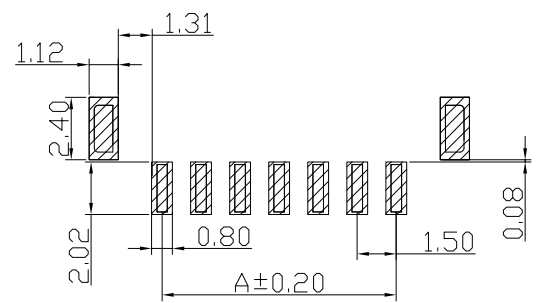

修订 REV	标记 MARK	修改摘要 REVISION DESCRIPTION	签名 SIGNATURE	日期 DATE
AO		NEW DWG		2023-09-25

SECTION A-A

P. C. B LAYOUT  
TOLERANCE: ±0.05

PIN	尺寸 mm		
	A	B	C
2P	1.50	3.72	6.74
3P	3.00	5.22	8.24
4P	4.50	6.72	9.74
5P	6.00	8.22	11.24
6P	7.50	9.72	12.74
7P	9.00	11.22	14.24
8P	10.50	12.72	15.74
9P	12.00	14.22	17.24
10P	13.50	15.72	18.74
11P	15.00	17.22	20.24
12P	16.50	18.72	21.74
13P	18.00	20.22	23.24
14P	19.50	21.72	24.74
15P	21.00	23.22	26.24

深圳市华德共创科技有限公司  
Shenzhen Huade co-create Technology Co.,LTD  
电话: 0755-27129737 传真: 0755-29940187

-TOLERANCES- UNLESS OTHERWISE SPECIFIED 公差参数表				TITLE: 产品名称: HDGC1.5单排带扣立贴				
X.X	±0.15	X.X'	±3'	APPD: 核准: 谢亮	PART NO: 产品编号: HDGC1508WVA-S-XP			
X.XX	±0.05	X.XX'	±1'	CHECK: 校对: 王建业	DATE	SCALE	UNIT	CODE NUMBER
X.XXX	±0.03	X.XXX'	±0.5'	DRAW: 绘图: 黄艳兰	2023-09-25	1:1	mm	A001