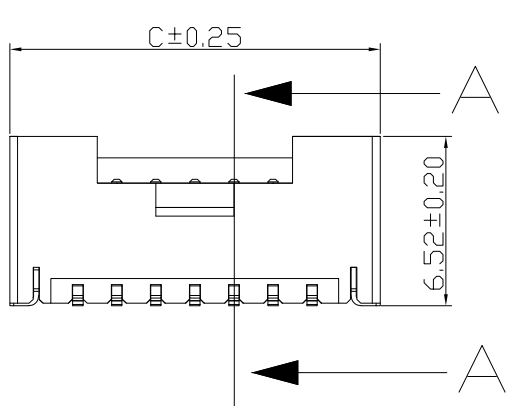

修订 REV	标记 MARK	修改摘要 REVISION DESCRIPTION	签名 SIGNATURE	日期 DATE
AO		NEW DWG		2023-09-25

SECTION A-A

P. C. B LAYOUT  
TOLERANCE: ±0.05

PIN	尺寸 mm		
	A	B	C
2P	1.50	3.72	6.74
3P	3.00	5.22	8.24
4P	4.50	6.72	9.74
5P	6.00	8.22	11.24
6P	7.50	9.72	12.74
7P	9.00	11.22	14.24
8P	10.50	12.72	15.74
9P	12.00	14.22	17.24
10P	13.50	15.72	18.74
11P	15.00	17.22	20.24
12P	16.50	18.72	21.74
13P	18.00	20.22	23.24
14P	19.50	21.72	24.74
15P	21.00	23.22	26.24

深圳市华德共创科技有限公司  
Shenzhen Huade co-create Technology Co.,LTD  
电话: 0755-27129737 传真: 0755-29940187

-TOLERANCES- UNLESS OTHERWISE SPECIFIED 公差参数表				TITLE: 产品名称: HDGC1.5单排带扣立贴				
X.X	±0.15	X.X'	±3'	APPD: 核准: 谢亮	PART NO: 产品编号: HDGC1508WVA-S-XP			
X.XX	±0.05	X.XX'	±1'	CHECK: 校对: 王建业	DATE	SCALE	UNIT	CODE NUMBER
X.XXX	±0.03	X.XXX'	±0.5'	DRAW: 绘图: 黄艳兰	2023-09-25	1:1	mm	A001