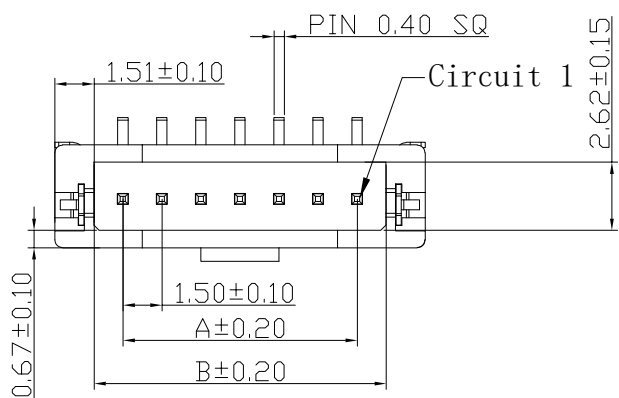

修订 REV	标记 MARK	修改摘要 REVISION DESCRIPTION	签名 SIGNATURE	日期 DATE
AO		NEW DWG		2023-09-25

SECTION A-A

P. C. B LAYOUT  
TOLERANCE: ±0.05

PIN	尺寸 mm		
	A	B	C
2P	1.50	3.72	6.74
3P	3.00	5.22	8.24
4P	4.50	6.72	9.74
5P	6.00	8.22	11.24
6P	7.50	9.72	12.74
7P	9.00	11.22	14.24
8P	10.50	12.72	15.74
9P	12.00	14.22	17.24
10P	13.50	15.72	18.74
11P	15.00	17.22	20.24
12P	16.50	18.72	21.74
13P	18.00	20.22	23.24
14P	19.50	21.72	24.74
15P	21.00	23.22	26.24

深圳市华德共创科技有限公司  
Shenzhen Huade co-create Technology Co.,LTD  
电话: 0755-27129737 传真: 0755-29940187

-TOLERANCES- UNLESS OTHERWISE SPECIFIED 公差参数表				TITLE: 产品名称: HDGC1.5单排带扣立贴				
X.X	±0.15	X.X'	±3'	APPD: 核准: 谢亮	PART NO: 产品编号: HDGC1508WVA-S-XP			
X.XX	±0.05	X.XX'	±1'	CHECK: 校对: 王建业	DATE	SCALE	UNIT	CODE NUMBER
X.XXX	±0.03	X.XXX'	±0.5'	DRAW: 绘图: 黄艳兰	2023-09-25	1:1	mm	A001