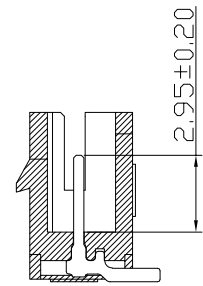

修订 REV	标记 MARK	修改摘要 REVISION DESCRIPTION	签名 SIGNATURE	日期 DATE
AO		NEW DWG		2023-09-25

SECTION A-A

P. C. B LAYOUT  
TOLERANCE: ±0.05

PIN	尺寸 mm		
	A	B	C
2P	1.50	3.72	6.74
3P	3.00	5.22	8.24
4P	4.50	6.72	9.74
5P	6.00	8.22	11.24
6P	7.50	9.72	12.74
7P	9.00	11.22	14.24
8P	10.50	12.72	15.74
9P	12.00	14.22	17.24
10P	13.50	15.72	18.74
11P	15.00	17.22	20.24
12P	16.50	18.72	21.74
13P	18.00	20.22	23.24
14P	19.50	21.72	24.74
15P	21.00	23.22	26.24

深圳市华德共创科技有限公司  
Shenzhen Huade co-create Technology Co.,LTD  
电话: 0755-27129737 传真: 0755-29940187

-TOLERANCES- UNLESS OTHERWISE SPECIFIED 公差参数表				TITLE: 产品名称: HDGC1.5单排带扣立贴				
X.X	±0.15	X.X'	±3'	APPD: 核准: 谢亮	PART NO: 产品编号: HDGC1508WVA-S-XP			
X.XX	±0.05	X.XX'	±1'	CHECK: 校对: 王建业	DATE	SCALE	UNIT	CODE NUMBER
X.XXX	±0.03	X.XXX'	±0.5'	DRAW: 绘图: 黄艳兰	2023-09-25	1:1	mm	A001