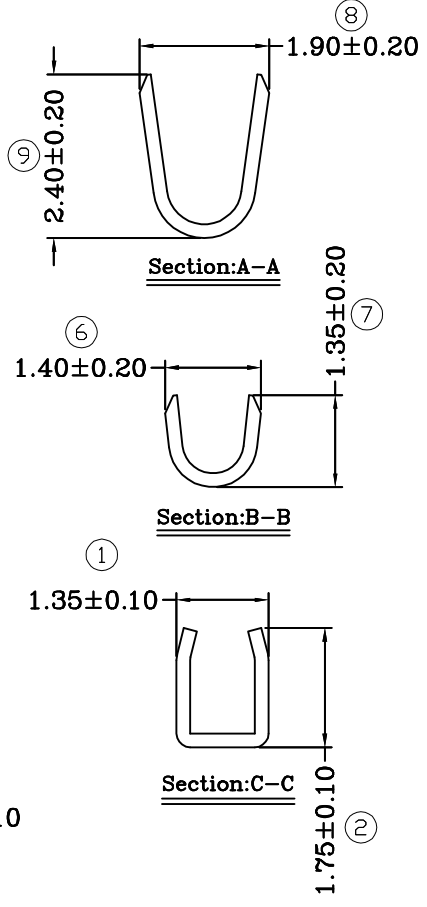

修订 REV	标记 MARK	修改摘要 REVISION DESCRIPTION	签名 SIGNATURE	日期 DATE
AO		NEW DWG		2012-05-07

	A	B	C	D
2P	5.60	4.60	2.00	
3P	7.60	6.60	4.00	2.85
4P	9.60	8.60	6.00	4.85
5P	11.60	10.60	8.00	6.85
6P	13.60	12.60	10.00	8.85
7P	15.60	14.60	12.00	10.85
8P	17.60	16.60	14.00	12.85
9P	19.60	18.60	16.00	14.85
10P	21.60	20.60	18.00	16.85
11P	23.60	22.60	20.00	18.85
12P	25.60	24.60	22.00	20.85
13P	27.60	26.60	24.00	22.85
14P	29.60	28.60	26.00	24.85
15P	31.60	30.60	28.00	26.85
16P	33.60	32.60	30.00	28.85

产品要求:

- 1、材质: 白色PA66 UL94-V0;
- 2、外观: 无变形、缺胶、披锋 $\leq 0.08\text{mm}$;
- 3、尺寸: 所有尺寸均符合检测标准。

深圳市华德共创科技有限公司
Shenzhen Huade co-create Technology Co., LTD
电话: 0755-27129737 传真: 0755-29940187

-TOLERANCES- UNLESS OTHERWISE SPECIFIED 公差参数表				TITLE: 产品名称: HY2.0胶壳				
X.X	± 0.30	X.X*	$\pm 3^\circ$	APPD: 核准: 谢亮	PART NO: 产品编号: HDGC2008H-XP			
X.XX	± 0.30	X.XX*	$\pm 2^\circ$	CHECK: 校对: 王建业	DATE	SCALE	UNIT	CODE NUMBER
X.XXX	± 0.10	X.XXX*	$\pm 1^\circ$	DRAW: 绘图: 黄艳兰	2012-05-07	1:1	mm	A001

修订 REV	标记 MARK	修改摘要 REVISION DESCRIPTION	签名 SIGNATURE	日期 DATE
A0		NEW DWG		2013-05-07

产品要求:

- 1、材质: 磷铜C5191, $T=0.20 \pm 0.02\text{mm}$;
- 2、外观: 镀层均匀, 无雾斑;
- 3、尺寸: 所有尺寸均符合检测标准。

 深圳市华德共创科技有限公司 Shenzhen Huade co-create Technology Co.,LTD 电话: 0755-27129737 传真: 0755-29940187		TITLE: 产品名称: HY-T					
		X.X ±0.30 X.X* ±3'		APPD: 核准: 谢亮		PART NO: 产品编号: HDGC2008-T	
X.XX ±0.30 X.XX* ±2'		CHECK: 校对: 王建业		DATE	SCALE	UNIT	CODE NUMBER
X.XXX ±0.10 X.XXX* ±1'		DRAW: 绘图: 黄艳兰		2013-05-07	1:1	mm	A001