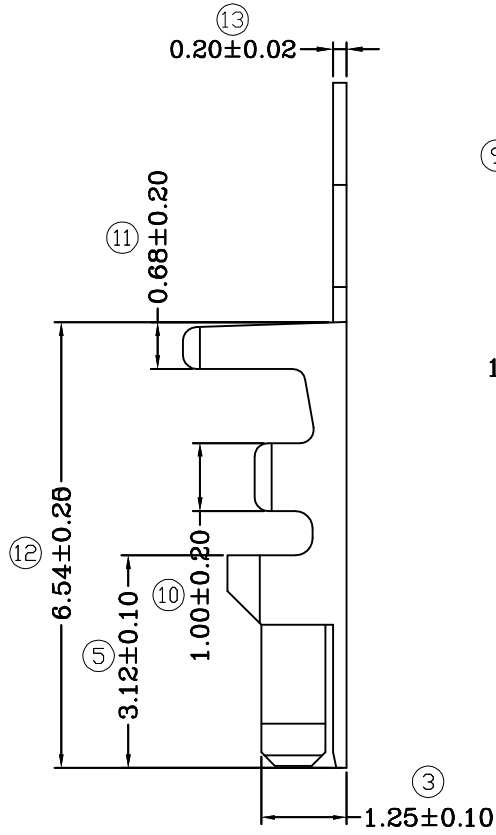

修订 REV	标记 MARK	修改摘要 REVISION DESCRIPTION	签名 SIGNATURE	日期 DATE
AO		NEW DWG		2012-05-07

	A	B	C	D
2P	5.60	4.60	2.00	
3P	7.60	6.60	4.00	2.85
4P	9.60	8.60	6.00	4.85
5P	11.60	10.60	8.00	6.85
6P	13.60	12.60	10.00	8.85
7P	15.60	14.60	12.00	10.85
8P	17.60	16.60	14.00	12.85
9P	19.60	18.60	16.00	14.85
10P	21.60	20.60	18.00	16.85
11P	23.60	22.60	20.00	18.85
12P	25.60	24.60	22.00	20.85
13P	27.60	26.60	24.00	22.85
14P	29.60	28.60	26.00	24.85
15P	31.60	30.60	28.00	26.85
16P	33.60	32.60	30.00	28.85

产品要求:

- 1、材质: 白色PA66 UL94-V0;
- 2、外观: 无变形、缺胶、披锋 $\leq 0.08\text{mm}$;
- 3、尺寸: 所有尺寸均符合检测标准。

深圳市华德共创科技有限公司
Shenzhen Huade co-create Technology Co., LTD
电话: 0755-27129737 传真: 0755-29940187

-TOLERANCES- UNLESS OTHERWISE SPECIFIED 公差参数表				TITLE: 产品名称: HY2.0胶壳				
X.X	± 0.30	X.X*	$\pm 3^\circ$	APPD: 核准: 谢亮	PART NO: 产品编号: HDGC2008H-XP			
X.XX	± 0.30	X.XX*	$\pm 2^\circ$	CHECK: 校对: 王建业	DATE	SCALE	UNIT	CODE NUMBER
X.XXX	± 0.10	X.XXX*	$\pm 1^\circ$	DRAW: 绘图: 黄艳兰	2012-05-07	1:1	mm	A001

修订 REV	标记 MARK	修改摘要 REVISION DESCRIPTION	签名 SIGNATURE	日期 DATE
A0		NEW DWG		2013-05-07

产品要求:

- 1、材质: 磷铜C5191, $T=0.20 \pm 0.02\text{mm}$;
- 2、外观: 镀层均匀, 无雾斑;
- 3、尺寸: 所有尺寸均符合检测标准。

 深圳市华德共创科技有限公司 Shenzhen Huade co-create Technology Co.,LTD 电话: 0755-27129737 传真: 0755-29940187		TITLE: 产品名称: HY-T					
		X.X ±0.30 X.X* ±3'		APPD: 核准: 谢亮		PART NO: 产品编号: HDGC2008-T	
X.XX ±0.30 X.XX* ±2'		CHECK: 校对: 王建业		DATE	SCALE	UNIT	CODE NUMBER
X.XXX ±0.10 X.XXX* ±1'		DRAW: 绘图: 黄艳兰		2013-05-07	1:1	mm	A001