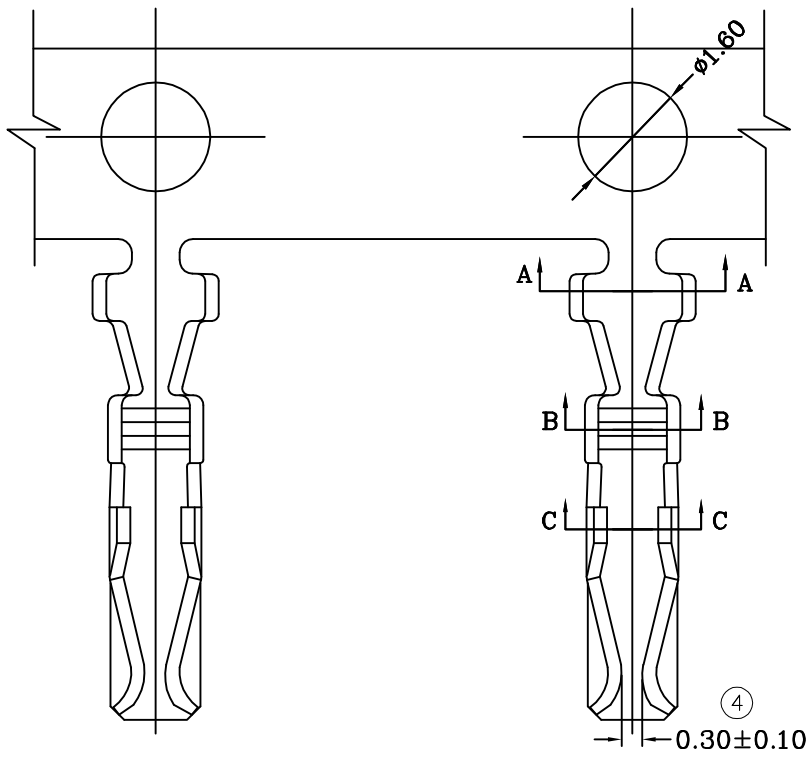

修订 REV	标记 MARK	修改摘要 REVISION DESCRIPTION	签名 SIGNATURE	日期 DATE
AO		NEW DWG		2012-05-07

	A	B	C	D
2P	5.60	4.60	2.00	
3P	7.60	6.60	4.00	2.85
4P	9.60	8.60	6.00	4.85
5P	11.60	10.60	8.00	6.85
6P	13.60	12.60	10.00	8.85
7P	15.60	14.60	12.00	10.85
8P	17.60	16.60	14.00	12.85
9P	19.60	18.60	16.00	14.85
10P	21.60	20.60	18.00	16.85
11P	23.60	22.60	20.00	18.85
12P	25.60	24.60	22.00	20.85
13P	27.60	26.60	24.00	22.85
14P	29.60	28.60	26.00	24.85
15P	31.60	30.60	28.00	26.85
16P	33.60	32.60	30.00	28.85

产品要求:

- 1、材质: 白色PA66 UL94-V0;
- 2、外观: 无变形、缺胶、披锋 $\leq 0.08\text{mm}$;
- 3、尺寸: 所有尺寸均符合检测标准。

深圳市华德共创科技有限公司
Shenzhen Huade co-create Technology Co., LTD
电话: 0755-27129737 传真: 0755-29940187

-TOLERANCES- UNLESS OTHERWISE SPECIFIED 公差参数表				TITLE: 产品名称: HY2.0胶壳				
X.X	± 0.30	X.X*	$\pm 3^\circ$	APPD: 核准: 谢亮	PART NO: 产品编号: HDGC2008H-XP			
X.XX	± 0.30	X.XX*	$\pm 2^\circ$	CHECK: 校对: 王建业	DATE	SCALE	UNIT	CODE NUMBER
X.XXX	± 0.10	X.XXX*	$\pm 1^\circ$	DRAW: 绘图: 黄艳兰	2012-05-07	1:1	mm	A001

修订 REV	标记 MARK	修改摘要 REVISION DESCRIPTION	签名 SIGNATURE	日期 DATE
A0		NEW DWG		2013-05-07

产品要求:

- 1、材质: 磷铜C5191, $T=0.20 \pm 0.02\text{mm}$;
- 2、外观: 镀层均匀, 无雾斑;
- 3、尺寸: 所有尺寸均符合检测标准。

 深圳市华德共创科技有限公司 Shenzhen Huade co-create Technology Co.,LTD 电话: 0755-27129737 传真: 0755-29940187		TITLE: 产品名称: HY-T					
		X.X ±0.30 X.X* ±3'		APPD: 核准: 谢亮		PART NO: 产品编号: HDGC2008-T	
X.XX ±0.30 X.XX* ±2'		CHECK: 校对: 王建业		DATE	SCALE	UNIT	CODE NUMBER
X.XXX ±0.10 X.XXX* ±1'		DRAW: 绘图: 黄艳兰		2013-05-07	1:1	mm	A001