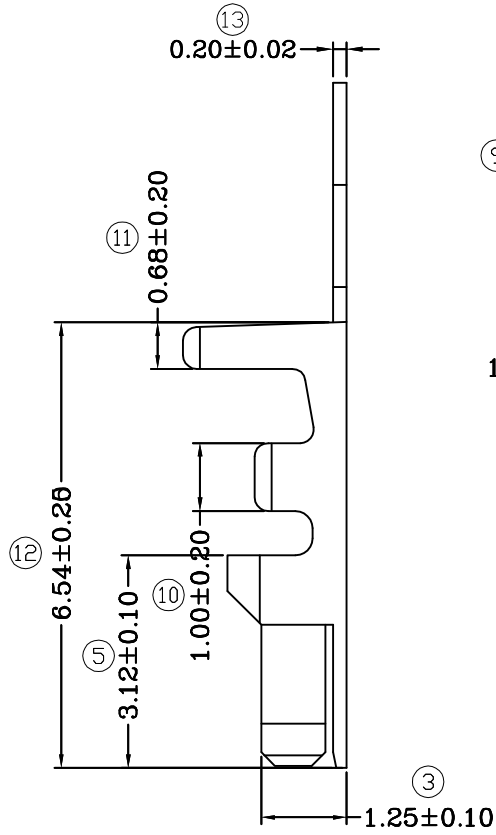

修订 REV	标记 MARK	修改摘要 REVISION DESCRIPTION	签名 SIGNATURE	日期 DATE
AO		NEW DWG		2012-05-07

	A	B	C	D
2P	5.60	4.60	2.00	
3P	7.60	6.60	4.00	2.85
4P	9.60	8.60	6.00	4.85
5P	11.60	10.60	8.00	6.85
6P	13.60	12.60	10.00	8.85
7P	15.60	14.60	12.00	10.85
8P	17.60	16.60	14.00	12.85
9P	19.60	18.60	16.00	14.85
10P	21.60	20.60	18.00	16.85
11P	23.60	22.60	20.00	18.85
12P	25.60	24.60	22.00	20.85
13P	27.60	26.60	24.00	22.85
14P	29.60	28.60	26.00	24.85
15P	31.60	30.60	28.00	26.85
16P	33.60	32.60	30.00	28.85

产品要求:

- 1、材质: 白色PA66 UL94-V0;
- 2、外观: 无变形、缺胶、披锋 $\leq 0.08\text{mm}$ ;
- 3、尺寸: 所有尺寸均符合检测标准。

深圳市华德共创科技有限公司  
Shenzhen Huade co-create Technology Co., LTD  
电话: 0755-27129737 传真: 0755-29940187

-TOLERANCES- UNLESS OTHERWISE SPECIFIED 公差参数表				TITLE: 产品名称: HY2.0胶壳			
X.X	$\pm 0.30$	X.X'	$\pm 3^\circ$	APPD: 核准: 谢亮	PART NO: 产品编号: HDGC2008H-XP		
X.XX	$\pm 0.30$	X.XX'	$\pm 2^\circ$	CHECK: 校对: 王建业	DATE	SCALE	UNIT
X.XXX	$\pm 0.10$	X.XXX'	$\pm 1^\circ$	DRAW: 绘图: 黄艳兰	2012-05-07	1:1	mm
				CODE NUMBER A001			

修订 REV	标记 MARK	修改摘要 REVISION DESCRIPTION	签名 SIGNATURE	日期 DATE
A0		NEW DWG		2013-05-07

产品要求:

- 1、材质: 磷铜C5191, T=0.20±0.02mm;
- 2、外观: 镀层均匀, 无雾斑;
- 3、尺寸: 所有尺寸均符合检测标准。

 深圳市华德共创科技有限公司 Shenzhen Huade co-create Technology Co.,LTD 电话: 0755-27129737 传真: 0755-29940187		TITLE: 产品名称: HY-T					
		X.X ±0.30 X.X* ±3'		APPD: 核准: 谢亮		PART NO: 产品编号: HDGC2008-T	
X.XX ±0.30 X.XX* ±2'		CHECK: 校对: 王建业		DATE	SCALE	UNIT	CODE NUMBER
X.XXX ±0.10 X.XXX* ±1'		DRAW: 绘图: 黄艳兰		2013-05-07	1:1	mm	A001