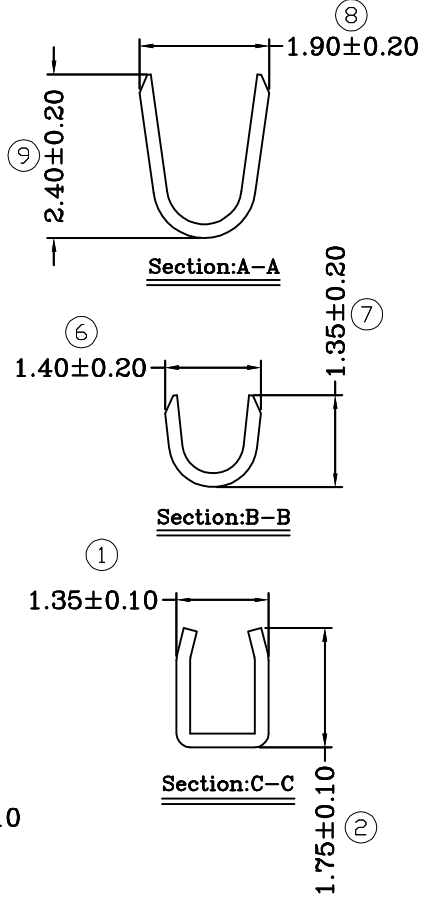

修订 REV	标记 MARK	修改摘要 REVISION DESCRIPTION	签名 SIGNATURE	日期 DATE
AO		NEW DWG		2012-05-07

	A	B	C	D
2P	5.60	4.60	2.00	
3P	7.60	6.60	4.00	2.85
4P	9.60	8.60	6.00	4.85
5P	11.60	10.60	8.00	6.85
6P	13.60	12.60	10.00	8.85
7P	15.60	14.60	12.00	10.85
8P	17.60	16.60	14.00	12.85
9P	19.60	18.60	16.00	14.85
10P	21.60	20.60	18.00	16.85
11P	23.60	22.60	20.00	18.85
12P	25.60	24.60	22.00	20.85
13P	27.60	26.60	24.00	22.85
14P	29.60	28.60	26.00	24.85
15P	31.60	30.60	28.00	26.85
16P	33.60	32.60	30.00	28.85

产品要求:

- 1、材质: 白色PA66 UL94-V0;
- 2、外观: 无变形、缺胶、披锋 $\leq 0.08\text{mm}$ ;
- 3、尺寸: 所有尺寸均符合检测标准。

深圳市华德共创科技有限公司  
Shenzhen Huade co-create Technology Co., LTD  
电话: 0755-27129737 传真: 0755-29940187

-TOLERANCES- UNLESS OTHERWISE SPECIFIED 公差参数表				TITLE: 产品名称: HY2.0胶壳			
X.X	$\pm 0.30$	X.X'	$\pm 3^\circ$	APPD: 核准: 谢亮	PART NO: 产品编号: HDGC2008H-XP		
X.XX	$\pm 0.30$	X.XX'	$\pm 2^\circ$	CHECK: 校对: 王建业	DATE	SCALE	UNIT
X.XXX	$\pm 0.10$	X.XXX'	$\pm 1^\circ$	DRAW: 绘图: 黄艳兰	2012-05-07	1:1	mm
				CODE NUMBER A001			

修订 REV	标记 MARK	修改摘要 REVISION DESCRIPTION	签名 SIGNATURE	日期 DATE
A0		NEW DWG		2013-05-07

产品要求:

- 1、材质: 磷铜C5191, T=0.20±0.02mm;
- 2、外观: 镀层均匀, 无雾斑;
- 3、尺寸: 所有尺寸均符合检测标准。

 深圳市华德共创科技有限公司 Shenzhen Huade co-create Technology Co.,LTD 电话: 0755-27129737 传真: 0755-29940187		TITLE: 产品名称: HY-T					
		X.X ±0.30 X.X* ±3'		APPD: 核准: 谢亮		PART NO: 产品编号: HDGC2008-T	
X.XX ±0.30 X.XX* ±2'		CHECK: 校对: 王建业		DATE	SCALE	UNIT	CODE NUMBER
X.XXX ±0.10 X.XXX* ±1'		DRAW: 绘图: 黄艳兰		2013-05-07	1:1	mm	A001