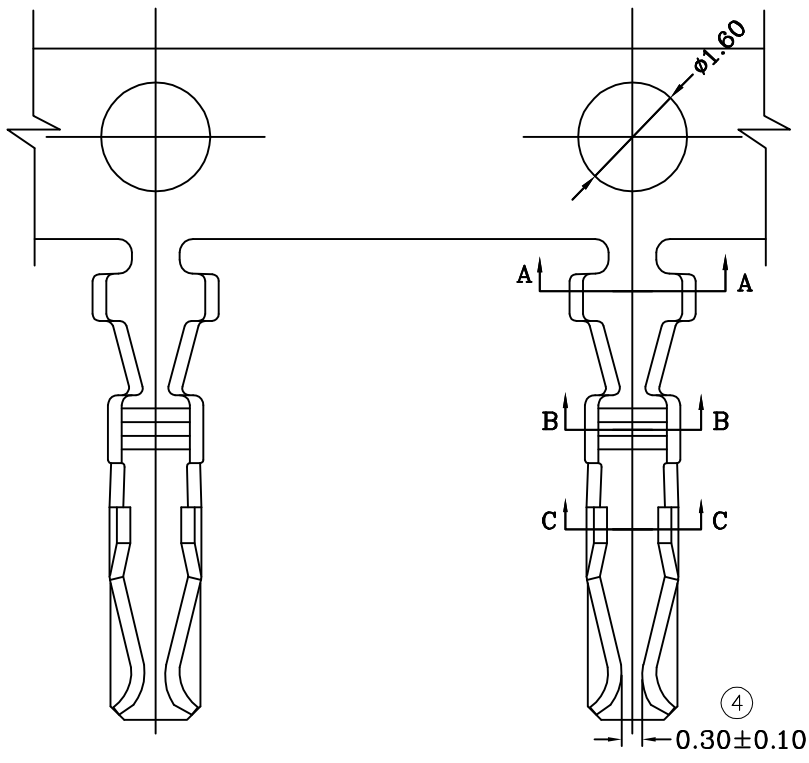

修订 REV	标记 MARK	修改摘要 REVISION DESCRIPTION	签名 SIGNATURE	日期 DATE
AO		NEW DWG		2012-05-07

	A	B	C	D
2P	5.60	4.60	2.00	
3P	7.60	6.60	4.00	2.85
4P	9.60	8.60	6.00	4.85
5P	11.60	10.60	8.00	6.85
6P	13.60	12.60	10.00	8.85
7P	15.60	14.60	12.00	10.85
8P	17.60	16.60	14.00	12.85
9P	19.60	18.60	16.00	14.85
10P	21.60	20.60	18.00	16.85
11P	23.60	22.60	20.00	18.85
12P	25.60	24.60	22.00	20.85
13P	27.60	26.60	24.00	22.85
14P	29.60	28.60	26.00	24.85
15P	31.60	30.60	28.00	26.85
16P	33.60	32.60	30.00	28.85

产品要求:

- 1、材质: 白色PA66 UL94-V0;
- 2、外观: 无变形、缺胶、披锋 $\leq 0.08\text{mm}$ ;
- 3、尺寸: 所有尺寸均符合检测标准。

深圳市华德共创科技有限公司  
Shenzhen Huade co-create Technology Co., LTD  
电话: 0755-27129737 传真: 0755-29940187

-TOLERANCES- UNLESS OTHERWISE SPECIFIED 公差参数表				TITLE: 产品名称: HY2.0胶壳			
X.X	$\pm 0.30$	X.X'	$\pm 3^\circ$	APPD: 核准: 谢亮	PART NO: 产品编号: HDGC2008H-XP		
X.XX	$\pm 0.30$	X.XX'	$\pm 2^\circ$	CHECK: 校对: 王建业	DATE	SCALE	UNIT
X.XXX	$\pm 0.10$	X.XXX'	$\pm 1^\circ$	DRAW: 绘图: 黄艳兰	2012-05-07	1:1	mm
				CODE NUMBER A001			

修订 REV	标记 MARK	修改摘要 REVISION DESCRIPTION	签名 SIGNATURE	日期 DATE
A0		NEW DWG		2013-05-07

产品要求:

- 1、材质: 磷铜C5191, T=0.20±0.02mm;
- 2、外观: 镀层均匀, 无雾斑;
- 3、尺寸: 所有尺寸均符合检测标准。

 深圳市华德共创科技有限公司 Shenzhen Huade co-create Technology Co.,LTD 电话: 0755-27129737 传真: 0755-29940187		TITLE: 产品名称: HY-T					
		X.X ±0.30 X.X* ±3'		APPD: 核准: 谢亮		PART NO: 产品编号: HDGC2008-T	
X.XX ±0.30 X.XX* ±2'		CHECK: 校对: 王建业		DATE	SCALE	UNIT	CODE NUMBER
X.XXX ±0.10 X.XXX* ±1'		DRAW: 绘图: 黄艳兰		2013-05-07	1:1	mm	A001