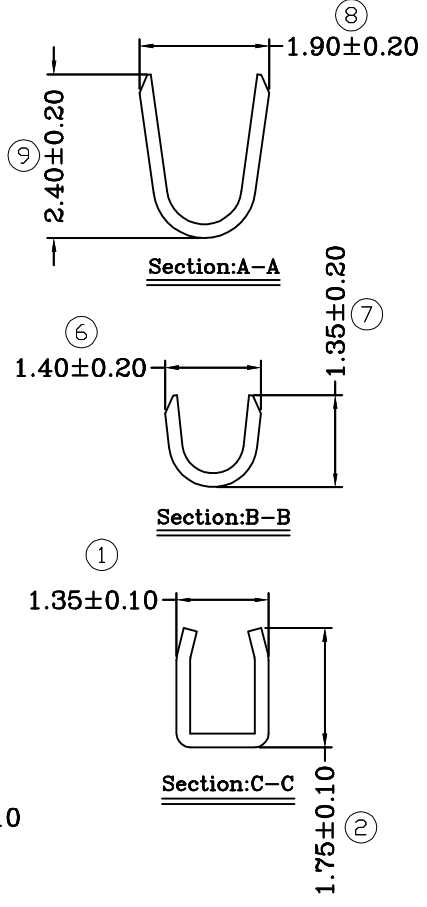

| 修订 REV | 标记 MARK | 修改摘要 REVISION DESCRIPTION | 签名 SIGNATURE | 日期 DATE |
|-----------|------------|------------------------------|-----------------|------------|
| A0 | | NEW DWG | | 2013-05-07 |

产品要求:

- 1、材质: 磷铜C5191, $T=0.20\pm 0.02\text{mm}$;
- 2、外观: 镀层均匀, 无雾斑;
- 3、尺寸: 所有尺寸均符合检测标准。

| | | | | | | | | |
|---|------------|---|-----------|---|------------------------------|----------------------|------|-------------|
|  | | 深圳市华德共创科技有限公司 Shenzhen Huade co-create Technology Co.,LTD 电话: 0755-27129737 传真: 0755-29940187 | | | | | | |
| | | -TOLERANCES- UNLESS OTHERWISE SPECIFIED 公差参数表 | |  | | TITLE: 产品名称: HY-T | | |
| X.X | ± 0.30 | X.X* | $\pm 3^*$ | APPD: 核准: 谢亮 | PART NO: 产品编号: HDGC2008-T | | | |
| X.XX | ± 0.30 | X.XX* | $\pm 2^*$ | CHECK: 校对: 王建业 | DATE | SCALE | UNIT | CODE NUMBER |
| X.XXX | ± 0.10 | X.XXX* | $\pm 1^*$ | DRAW: 绘图: 黄艳兰 | 2013-05-07 | 1:1 | mm | A001 |