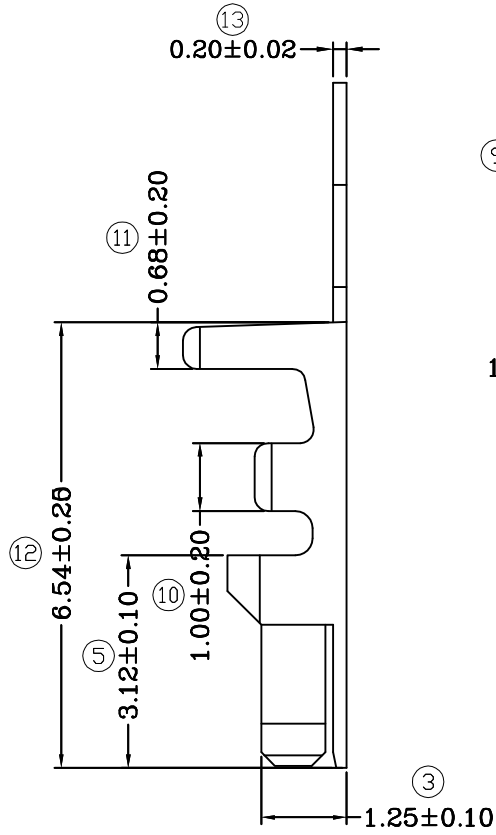

修订 REV	标记 MARK	修改摘要 REVISION DESCRIPTION	签名 SIGNATURE	日期 DATE
A0		NEW DWG		2013-05-07

产品要求:

- 1、材质: 磷铜C5191, $T=0.20\pm 0.02\text{mm}$;
- 2、外观: 镀层均匀, 无雾斑;
- 3、尺寸: 所有尺寸均符合检测标准。

		深圳市华德共创科技有限公司 Shenzhen Huade co-create Technology Co.,LTD 电话: 0755-27129737 传真: 0755-29940187						
		-TOLERANCES- UNLESS OTHERWISE SPECIFIED 公差参数表				TITLE: 产品名称: HY-T		
X.X	± 0.30	X.X*	$\pm 3^*$	APPD: 核准: 谢亮	PART NO: 产品编号: HDGC2008-T			
X.XX	± 0.30	X.XX*	$\pm 2^*$	CHECK: 校对: 王建业	DATE	SCALE	UNIT	CODE NUMBER
X.XXX	± 0.10	X.XXX*	$\pm 1^*$	DRAW: 绘图: 黄艳兰	2013-05-07	1:1	mm	A001