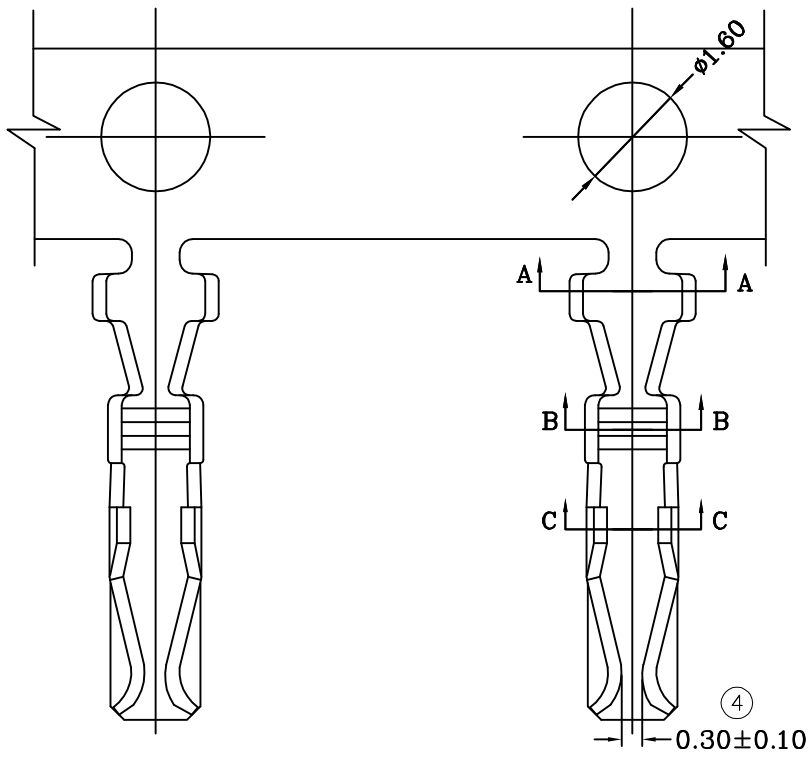

修订 REV	标记 MARK	修改摘要 REVISION DESCRIPTION	签名 SIGNATURE	日期 DATE
A0		NEW DWG		2013-05-07

产品要求:

- 1、材质: 磷铜C5191, $T=0.20\pm 0.02\text{mm}$;
- 2、外观: 镀层均匀, 无雾斑;
- 3、尺寸: 所有尺寸均符合检测标准。

		深圳市华德共创科技有限公司 Shenzhen Huade co-create Technology Co.,LTD 电话: 0755-27129737 传真: 0755-29940187						
		-TOLERANCES- UNLESS OTHERWISE SPECIFIED 公差参数表				TITLE: 产品名称: HY-T		
X.X	± 0.30	X.X*	$\pm 3^*$	APPD: 核准: 谢亮	PART NO: 产品编号: HDGC2008-T			
X.XX	± 0.30	X.XX*	$\pm 2^*$	CHECK: 校对: 王建业	DATE	SCALE	UNIT	CODE NUMBER
X.XXX	± 0.10	X.XXX*	$\pm 1^*$	DRAW: 绘图: 黄艳兰	2013-05-07	1:1	mm	A001