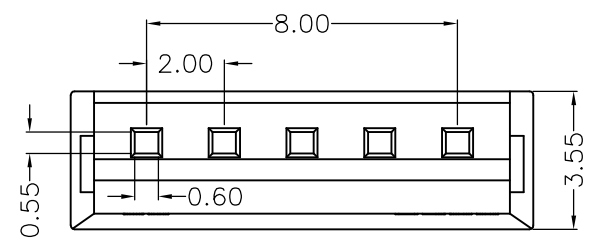

修订 REV	标记 MARK	修改摘要 REVISION DESCRIPTION	签名 SIGNATURE	日期 DATE
A0		NEW DWG		2013-05-07

SECTION A-A

SECTION B-B

		深圳市华德共创科技有限公司 Shenzhen Huade co-create Technology Co.,LTD 电话：0755-27129737 传真：0755-29940187						
		-TOLERANCES- UNLESS OTHERWISE SPECIFIED 公差参数表				TITLE: 产品名称: A2013H-5P		
X.X	±0.30	X.X*	±3°	APPD: 核准: 谢亮	PART NO: 产品编号: HDGC2013H-5P			
X.XX	±0.30	X.XX*	±2°	CHECK: 校对: 王建业	DATE	SCALE	UNIT	CODE NUMBER
X.XXX	±0.10	X.XXX*	±1°	DRAW: 绘图: 黄艳兰	2013-05-07	1:1	mm	A001

环保物料

修订 REV	标记 MARK	修改摘要 REVISION DESCRIPTION	签名 SIGNATURE	日期 DATE
A0		NEW DWG		2015-10-09

C-C旋转

A-A旋转

B-B旋转

注明:

- 零件外观要求无毛刺和机械损伤;
- 镀锡镍底, 镀层均匀, 无雾斑;
- ▲为重点尺寸。

		深圳市华德共创科技有限公司 Shenzhen Huade co-create Technology Co., LTD 电话: 0755-27129737 传真: 0755-29940187						
		-TOLERANCES- UNLESS OTHERWISE SPECIFIED 公差参数表				TITLE: 产品名称: A2013-T		
X.X	± 0.30	X.X*	$\pm 3^\circ$	APPD: 核准: 谢亮	PART NO: 产品编号: HDGC2013-T			
X.XX	± 0.30	X.XX*	$\pm 2^\circ$	CHECK: 校对: 王建国	DATE	SCALE	UNIT	CODE NUMBER
X.XXX	± 0.10	X.XXX*	$\pm 1^\circ$	DRAW: 绘图: 黄艳兰	2015-10-09	1:1	mm	A001