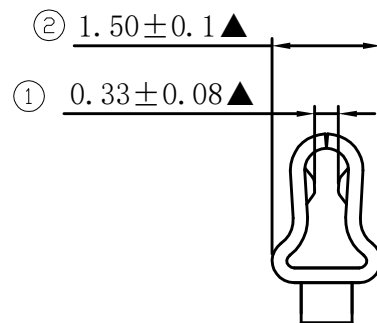

修订 REV	标记 MARK	修改摘要 REVISION DESCRIPTION	签名 SIGNATURE	日期 DATE
A0		NEW DWG		2013-05-07

SECTION A-A

SECTION B-B

		深圳市华德共创科技有限公司 Shenzhen Huade co-create Technology Co.,LTD 电话：0755-27129737 传真：0755-29940187						
		-TOLERANCES- UNLESS OTHERWISE SPECIFIED 公差参数表				TITLE: 产品名称: A2013H-5P		
X.X	±0.30	X.X*	±3°	APPD: 核准: 谢亮	PART NO: 产品编号: HDGC2013H-5P			
X.XX	±0.30	X.XX*	±2°	CHECK: 校对: 王建业	DATE	SCALE	UNIT	CODE NUMBER
X.XXX	±0.10	X.XXX*	±1°	DRAW: 绘图: 黄艳兰	2013-05-07	1:1	mm	A001

环保物料

修订 REV	标记 MARK	修改摘要 REVISION DESCRIPTION	签名 SIGNATURE	日期 DATE
A0		NEW DWG		2015-10-09

C-C旋转

A-A旋转

B-B旋转

注明:

- 零件外观要求无毛刺和机械损伤;
- 镀锡镍底, 镀层均匀, 无雾斑;
- ▲为重点尺寸。

		深圳市华德共创科技有限公司 Shenzhen Huade co-create Technology Co., LTD 电话: 0755-27129737 传真: 0755-29940187						
		-TOLERANCES- UNLESS OTHERWISE SPECIFIED 公差参数表				TITLE: 产品名称: A2013-T		
X.X	± 0.30	X.X*	$\pm 3^\circ$	APPD: 核准: 谢亮	PART NO: 产品编号: HDGC2013-T			
X.XX	± 0.30	X.XX*	$\pm 2^\circ$	CHECK: 校对: 王建国	DATE	SCALE	UNIT	CODE NUMBER
X.XXX	± 0.10	X.XXX*	$\pm 1^\circ$	DRAW: 绘图: 黄艳兰	2015-10-09	1:1	mm	A001