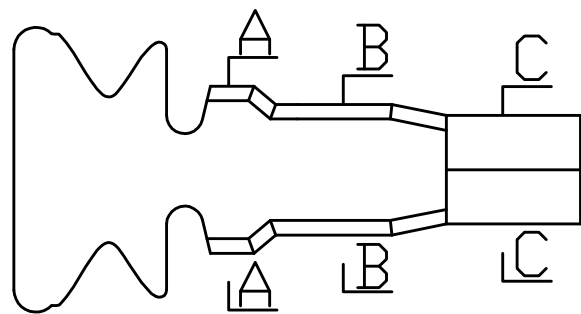

修订 REV	标记 MARK	修改摘要 REVISION DESCRIPTION	签名 SIGNATURE	日期 DATE
A0		NEW DWG		2013-05-07

SECTION A-A

SECTION B-B

		深圳市华德共创科技有限公司 Shenzhen Huade co-create Technology Co.,LTD 电话：0755-27129737 传真：0755-29940187						
		-TOLERANCES- UNLESS OTHERWISE SPECIFIED 公差参数表				TITLE: 产品名称: A2013H-5P		
X.X	±0.30	X.X*	±3°	APPD: 核准: 谢亮	PART NO: 产品编号: HDGC2013H-5P			
X.XX	±0.30	X.XX*	±2°	CHECK: 校对: 王建业	DATE	SCALE	UNIT	CODE NUMBER
X.XXX	±0.10	X.XXX*	±1°	DRAW: 绘图: 黄艳兰	2013-05-07	1:1	mm	A001

环保物料

修订 REV	标记 MARK	修改摘要 REVISION DESCRIPTION	签名 SIGNATURE	日期 DATE
A0		NEW DWG		2015-10-09

C-C旋转

A-A旋转

B-B旋转

注明:

- 零件外观要求无毛刺和机械损伤;
- 镀锡镍底, 镀层均匀, 无雾斑;
- ▲为重点尺寸。

		深圳市华德共创科技有限公司 Shenzhen Huade co-create Technology Co., LTD 电话: 0755-27129737 传真: 0755-29940187						
		-TOLERANCES- UNLESS OTHERWISE SPECIFIED 公差参数表				TITLE: 产品名称: A2013-T		
X.X	± 0.30	X.X*	$\pm 3^\circ$	APPD: 核准: 谢亮	PART NO: 产品编号: HDGC2013-T			
X.XX	± 0.30	X.XX*	$\pm 2^\circ$	CHECK: 校对: 王建国	DATE	SCALE	UNIT	CODE NUMBER
X.XXX	± 0.10	X.XXX*	$\pm 1^\circ$	DRAW: 绘图: 黄艳兰	2015-10-09	1:1	mm	A001