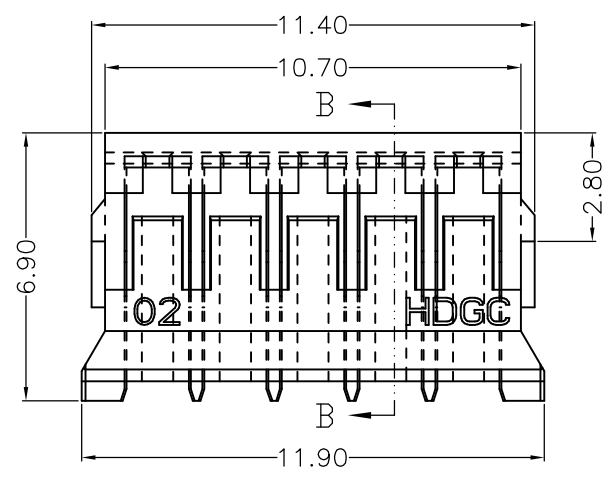

修订 REV	标记 MARK	修改摘要 REVISION DESCRIPTION	签名 SIGNATURE	日期 DATE
A0		NEW DWG		2013-05-07

SECTION A-A

SECTION B-B

		深圳市华德共创科技有限公司 Shenzhen Huade co-create Technology Co.,LTD 电话：0755-27129737 传真：0755-29940187						
		-TOLERANCES- UNLESS OTHERWISE SPECIFIED 公差参数表				TITLE: 产品名称: A2013H-5P		
X.X	±0.30	X.X*	±3°	APPD: 核准: 谢亮	PART NO: 产品编号: HDGC2013H-5P			
X.XX	±0.30	X.XX*	±2°	CHECK: 校对: 王建业	DATE	SCALE	UNIT	CODE NUMBER
X.XXX	±0.10	X.XXX*	±1°	DRAW: 绘图: 黄艳兰	2013-05-07	1:1	mm	A001

环保物料

修订 REV	标记 MARK	修改摘要 REVISION DESCRIPTION	签名 SIGNATURE	日期 DATE
A0		NEW DWG		2015-10-09

C-C旋转

A-A旋转

B-B旋转

注明:

- 零件外观要求无毛刺和机械损伤;
- 镀锡镍底, 镀层均匀, 无雾斑;
- ▲为重点尺寸。

		深圳市华德共创科技有限公司 Shenzhen Huade co-create Technology Co., LTD 电话: 0755-27129737 传真: 0755-29940187						
		-TOLERANCES- UNLESS OTHERWISE SPECIFIED 公差参数表				TITLE: 产品名称: A2013-T		
X.X	± 0.30	X.X*	$\pm 3^\circ$	APPD: 核准: 谢亮	PART NO: 产品编号: HDGC2013-T			
X.XX	± 0.30	X.XX*	$\pm 2^\circ$	CHECK: 校对: 王建国	DATE	SCALE	UNIT	CODE NUMBER
X.XXX	± 0.10	X.XXX*	$\pm 1^\circ$	DRAW: 绘图: 黄艳兰	2015-10-09	1:1	mm	A001