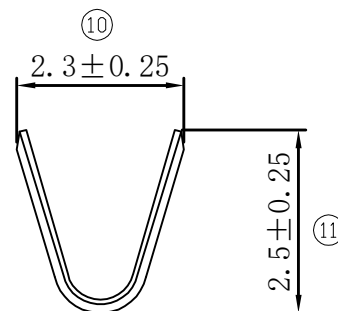

修订 REV	标记 MARK	修改摘要 REVISION DESCRIPTION	签名 SIGNATURE	日期 DATE
A0		NEW DWG		2013-05-07

SECTION A-A

SECTION B-B

		深圳市华德共创科技有限公司 Shenzhen Huade co-create Technology Co.,LTD 电话：0755-27129737 传真：0755-29940187						
		-TOLERANCES- UNLESS OTHERWISE SPECIFIED 公差参数表				TITLE: 产品名称: A2013H-5P		
X.X	±0.30	X.X*	±3°	APPD: 核准: 谢亮	PART NO: 产品编号: HDGC2013H-5P			
X.XX	±0.30	X.XX*	±2°	CHECK: 校对: 王建业	DATE	SCALE	UNIT	CODE NUMBER
X.XXX	±0.10	X.XXX*	±1°	DRAW: 绘图: 黄艳兰	2013-05-07	1:1	mm	A001

环保物料

修订 REV	标记 MARK	修改摘要 REVISION DESCRIPTION	签名 SIGNATURE	日期 DATE
A0		NEW DWG		2015-10-09

C-C旋转

A-A旋转

B-B旋转

注明:

- 零件外观要求无毛刺和机械损伤;
- 镀锡镍底, 镀层均匀, 无雾斑;
- ▲为重点尺寸。

		深圳市华德共创科技有限公司 Shenzhen Huade co-create Technology Co., LTD 电话: 0755-27129737 传真: 0755-29940187						
		-TOLERANCES- UNLESS OTHERWISE SPECIFIED 公差参数表				TITLE: 产品名称: A2013-T		
X.X	± 0.30	X.X*	$\pm 3^\circ$	APPD: 核准: 谢亮	PART NO: 产品编号: HDGC2013-T			
X.XX	± 0.30	X.XX*	$\pm 2^\circ$	CHECK: 校对: 王建国	DATE	SCALE	UNIT	CODE NUMBER
X.XXX	± 0.10	X.XXX*	$\pm 1^\circ$	DRAW: 绘图: 黄艳兰	2015-10-09	1:1	mm	A001