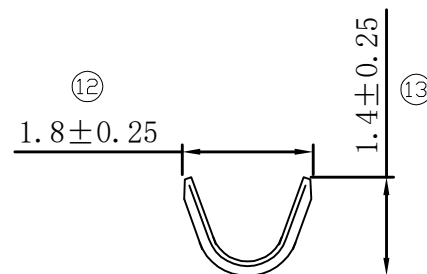

环保物料

修订 REV	标记 MARK	修改摘要 REVISION DESCRIPTION	签名 SIGNATURE	日期 DATE
A0		NEW DWG		2015-10-09

C-C旋转

A-A旋转

B-B旋转

注明:

- 零件外观要求无毛刺和机械损伤;
- 镀锡镍底, 镀层均匀, 无雾斑;
- ▲为重点尺寸。

		深圳市华德共创科技有限公司 Shenzhen Huade co-create Technology Co., LTD 电话: 0755-27129737 传真: 0755-29940187						
		-TOLERANCES- UNLESS OTHERWISE SPECIFIED 公差参数表				TITLE: 产品名称: A2013-T		
X.X	± 0.30	X.X*	$\pm 3^\circ$	APPD: 核准: 谢亮	PART NO: 产品编号: HDGC2013-T			
X.XX	± 0.30	X.XX*	$\pm 2^\circ$	CHECK: 校对: 王建国	DATE	SCALE	UNIT	CODE NUMBER
X.XXX	± 0.10	X.XXX*	$\pm 1^\circ$	DRAW: 绘图: 黄艳兰	2015-10-09	1:1	mm	A001