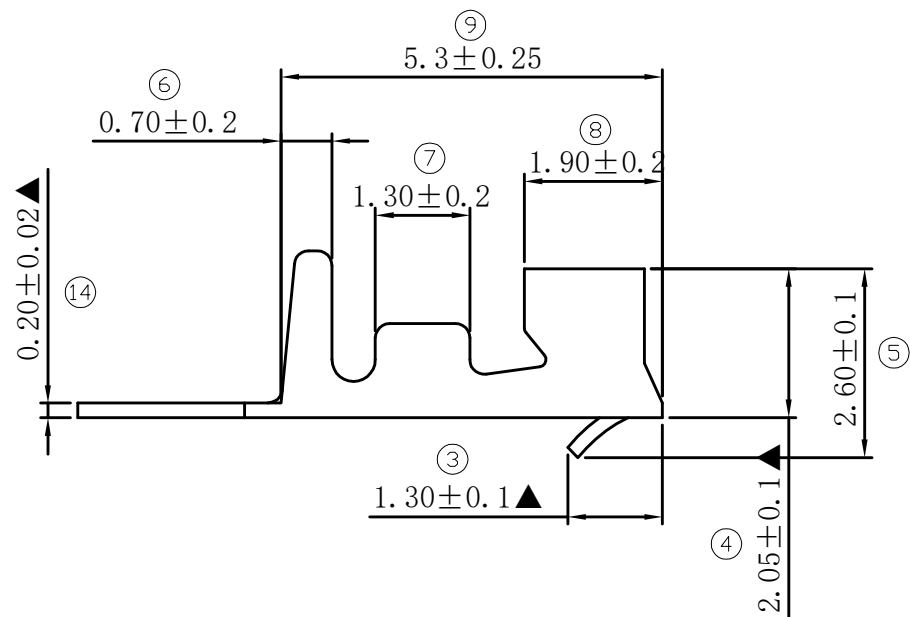

修订 REV	标记 MARK	修改摘要 REVISION DESCRIPTION	签名 SIGNATURE	日期 DATE
A0		NEW DWG		2013-05-07

SECTION A-A

SECTION B-B

		深圳市华德共创科技有限公司 Shenzhen Huade co-create Technology Co.,LTD 电话：0755-27129737 传真：0755-29940187						
		-TOLERANCES- UNLESS OTHERWISE SPECIFIED 公差参数表				TITLE: 产品名称: A2013H-5P		
X.X	±0.30	X.X*	±3°	APPD: 核准: 谢亮	PART NO: 产品编号: HDGC2013H-5P			
X.XX	±0.30	X.XX*	±2°	CHECK: 校对: 王建业	DATE	SCALE	UNIT	CODE NUMBER
X.XXX	±0.10	X.XXX*	±1°	DRAW: 绘图: 黄艳兰	2013-05-07	1:1	mm	A001

环保物料

修订 REV	标记 MARK	修改摘要 REVISION DESCRIPTION	签名 SIGNATURE	日期 DATE
A0		NEW DWG		2015-10-09

C-C旋转

A-A旋转

B-B旋转

注明:

- 零件外观要求无毛刺和机械损伤;
- 镀锡镍底, 镀层均匀, 无雾斑;
- ▲为重点尺寸。

		深圳市华德共创科技有限公司 Shenzhen Huade co-create Technology Co., LTD 电话: 0755-27129737 传真: 0755-29940187						
		-TOLERANCES- UNLESS OTHERWISE SPECIFIED 公差参数表				TITLE: 产品名称: A2013-T		
X.X	± 0.30	X.X*	$\pm 3^\circ$	APPD: 核准: 谢亮	PART NO: 产品编号: HDGC2013-T			
X.XX	± 0.30	X.XX*	$\pm 2^\circ$	CHECK: 校对: 王建国	DATE	SCALE	UNIT	CODE NUMBER
X.XXX	± 0.10	X.XXX*	$\pm 1^\circ$	DRAW: 绘图: 黄艳兰	2015-10-09	1:1	mm	A001