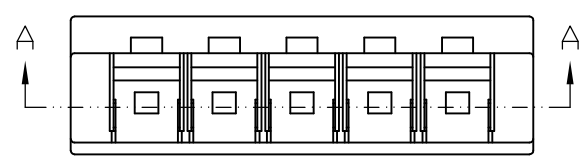

修订 REV	标记 MARK	修改摘要 REVISION DESCRIPTION	签名 SIGNATURE	日期 DATE
A0		NEW DWG		2013-05-07

SECTION A-A

SECTION B-B

		深圳市华德共创科技有限公司 Shenzhen Huade co-create Technology Co.,LTD 电话：0755-27129737 传真：0755-29940187						
		-TOLERANCES- UNLESS OTHERWISE SPECIFIED 公差参数表				TITLE: 产品名称: A2013H-5P		
X.X	±0.30	X.X*	±3°	APPD: 核准: 谢亮	PART NO: 产品编号: HDGC2013H-5P			
X.XX	±0.30	X.XX*	±2°	CHECK: 校对: 王建业	DATE	SCALE	UNIT	CODE NUMBER
X.XXX	±0.10	X.XXX*	±1°	DRAW: 绘图: 黄艳兰	2013-05-07	1:1	mm	A001

环保物料

修订 REV	标记 MARK	修改摘要 REVISION DESCRIPTION	签名 SIGNATURE	日期 DATE
A0		NEW DWG		2015-10-09

C-C旋转

A-A旋转

B-B旋转

注明:

- 零件外观要求无毛刺和机械损伤;
- 镀锡镍底, 镀层均匀, 无雾斑;
- ▲为重点尺寸。

		深圳市华德共创科技有限公司 Shenzhen Huade co-create Technology Co., LTD 电话: 0755-27129737 传真: 0755-29940187						
		-TOLERANCES- UNLESS OTHERWISE SPECIFIED 公差参数表				TITLE: 产品名称: A2013-T		
X.X	± 0.30	X.X*	$\pm 3^\circ$	APPD: 核准: 谢亮	PART NO: 产品编号: HDGC2013-T			
X.XX	± 0.30	X.XX*	$\pm 2^\circ$	CHECK: 校对: 王建国	DATE	SCALE	UNIT	CODE NUMBER
X.XXX	± 0.10	X.XXX*	$\pm 1^\circ$	DRAW: 绘图: 黄艳兰	2015-10-09	1:1	mm	A001