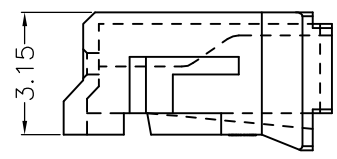

修订 REV	标记 MARK	修改摘要 REVISION DESCRIPTION	签名 SIGNATURE	日期 DATE
A0		NEW DWG		2013-05-07

SECTION A-A

SECTION B-B

		深圳市华德共创科技有限公司 Shenzhen Huade co-create Technology Co.,LTD 电话：0755-27129737 传真：0755-29940187						
		-TOLERANCES- UNLESS OTHERWISE SPECIFIED 公差参数表				TITLE: 产品名称: A2013H-5P		
X.X	±0.30	X.X*	±3°	APPD: 核准: 谢亮	PART NO: 产品编号: HDGC2013H-5P			
X.XX	±0.30	X.XX*	±2°	CHECK: 校对: 王建业	DATE	SCALE	UNIT	CODE NUMBER
X.XXX	±0.10	X.XXX*	±1°	DRAW: 绘图: 黄艳兰	2013-05-07	1:1	mm	A001

环保物料

修订 REV	标记 MARK	修改摘要 REVISION DESCRIPTION	签名 SIGNATURE	日期 DATE
A0		NEW DWG		2015-10-09

C-C旋转

A-A旋转

B-B旋转

注明:

- 零件外观要求无毛刺和机械损伤;
- 镀锡镍底, 镀层均匀, 无雾斑;
- ▲为重点尺寸。

		深圳市华德共创科技有限公司 Shenzhen Huade co-create Technology Co., LTD 电话: 0755-27129737 传真: 0755-29940187						
		-TOLERANCES- UNLESS OTHERWISE SPECIFIED 公差参数表				TITLE: 产品名称: A2013-T		
X.X	± 0.30	X.X*	$\pm 3^\circ$	APPD: 核准: 谢亮	PART NO: 产品编号: HDGC2013-T			
X.XX	± 0.30	X.XX*	$\pm 2^\circ$	CHECK: 校对: 王建国	DATE	SCALE	UNIT	CODE NUMBER
X.XXX	± 0.10	X.XXX*	$\pm 1^\circ$	DRAW: 绘图: 黄艳兰	2015-10-09	1:1	mm	A001