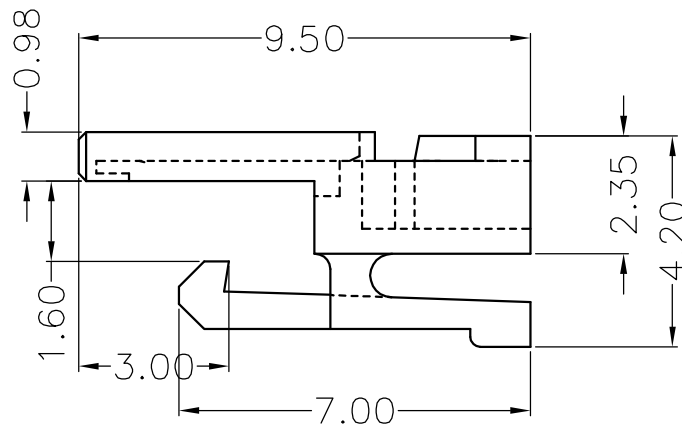

修订 REV	标记 MARK	修改摘要 REVISION DESCRIPTION	签名 SIGNATURE	日期 DATE
A0		NEW DWG		2020-07-22

		深圳市华德共创科技有限公司 Shenzhen Huade co-create Technology Co.,LTD 电话: 0755-27129737 传真: 0755-29940187						
		-TOLERANCES- UNLESS OTHERWISE SPECIFIED 公差参数表				TITLE: 产品名称: 2301H		
X.X	±0.30	X.X*	±3°	APPD: 核准: 谢亮	PART NO: 产品编号: HDGC2301H -2P			
X.XX	±0.30	X.XX*	±2°	CHECK: 校对: 王建业	DATE	SCALE	UNIT	CODE NUMBER
X.XXX	±0.10	X.XXX*	±1°	DRAW: 绘图: 黄艳兰	2020-07-22	1:1	mm	A001

修订 REV	标记 MARK	修改摘要 REVISION DESCRIPTION	签名 SIGNATURE	日期 DATE
A0		NEW DWG		2020-07-22

材质: 磷铜 C5191 0.20±0.02mm  
电镀: 先镀后冲, 镀锡镍底

 深圳市华德共创科技有限公司 Shenzhen Huade co-create Technology Co.,LTD 电话: 0755-27129737 传真: 0755-29940187		TITLE: 2301线端端子 产品名称:					
		PART NO: HDGC2301-T 产品编号:					
-TOLERANCES- UNLESS OTHERWISE SPECIFIED 公差参数表				DATE	SCALE	UNIT	CODE NUMBER
X.X ±0.30	X.X* ±3°	APPD: 核准: 谢亮	CHECK: 校对: 王建业	2020-07-22	1:1	mm	A001
X.XX ±0.30	X.XX* ±2°	DRAW: 绘图: 黄艳兰					
X.XXX ±0.10	X.XXX* ±1°						