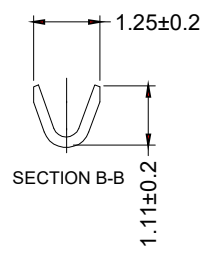

修订 REV	标记 MARK	修改摘要 REVISION DESCRIPTION	签名 SIGNATURE	日期 DATE
A0		NEW DWG		2020-07-22

		深圳市华德共创科技有限公司 Shenzhen Huade co-create Technology Co.,LTD 电话: 0755-27129737 传真: 0755-29940187						
		-TOLERANCES- UNLESS OTHERWISE SPECIFIED 公差参数表				TITLE: 产品名称: 2301H		
X.X	±0.30	X.X*	±3°	APPD: 核准: 谢亮	PART NO: 产品编号: HDGC2301H -2P			
X.XX	±0.30	X.XX*	±2°	CHECK: 校对: 王建业	DATE	SCALE	UNIT	CODE NUMBER
X.XXX	±0.10	X.XXX*	±1°	DRAW: 绘图: 黄艳兰	2020-07-22	1:1	mm	A001

修订 REV	标记 MARK	修改摘要 REVISION DESCRIPTION	签名 SIGNATURE	日期 DATE
A0		NEW DWG		2020-07-22

材质: 磷铜 C5191 0.20±0.02mm  
电镀: 先镀后冲, 镀锡镍底

 深圳市华德共创科技有限公司 Shenzhen Huade co-create Technology Co.,LTD 电话: 0755-27129737 传真: 0755-29940187		TITLE: 2301线端端子 产品名称:					
		PART NO: HDGC2301-T 产品编号:					
-TOLERANCES- UNLESS OTHERWISE SPECIFIED 公差参数表				DATE	SCALE	UNIT	CODE NUMBER
X.X ±0.30	X.X* ±3°	APPD: 核准: 谢亮	CHECK: 校对: 王建业	2020-07-22	1:1	mm	A001
X.XX ±0.30	X.XX* ±2°	DRAW: 绘图: 黄艳兰					
X.XXX ±0.10	X.XXX* ±1°						