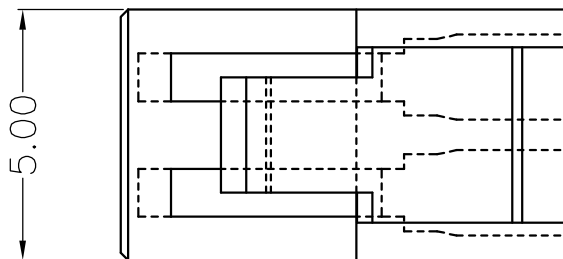

修订 REV	标记 MARK	修改摘要 REVISION DESCRIPTION	签名 SIGNATURE	日期 DATE
A0		NEW DWG		2020-07-22

		深圳市华德共创科技有限公司 Shenzhen Huade co-create Technology Co.,LTD 电话: 0755-27129737 传真: 0755-29940187						
		-TOLERANCES- UNLESS OTHERWISE SPECIFIED 公差参数表				TITLE: 产品名称: 2301H		
X.X	±0.30	X.X*	±3°	APPD: 核准: 谢亮	PART NO: 产品编号: HDGC2301H -2P			
X.XX	±0.30	X.XX*	±2°	CHECK: 校对: 王建业	DATE	SCALE	UNIT	CODE NUMBER
X.XXX	±0.10	X.XXX*	±1°	DRAW: 绘图: 黄艳兰	2020-07-22	1:1	mm	A001

修订 REV	标记 MARK	修改摘要 REVISION DESCRIPTION	签名 SIGNATURE	日期 DATE
A0		NEW DWG		2020-07-22

材质: 磷铜 C5191 0.20±0.02mm  
电镀: 先镀后冲, 镀锡镍底

 深圳市华德共创科技有限公司 Shenzhen Huade co-create Technology Co.,LTD 电话: 0755-27129737 传真: 0755-29940187		TITLE: 2301线端端子 产品名称:					
		PART NO: HDGC2301-T 产品编号:					
-TOLERANCES- UNLESS OTHERWISE SPECIFIED 公差参数表				DATE	SCALE	UNIT	CODE NUMBER
X.X ±0.30	X.X* ±3°	APPD: 核准: 谢亮	CHECK: 校对: 王建业	2020-07-22	1:1	mm	A001
X.XX ±0.30	X.XX* ±2°	DRAW: 绘图: 黄艳兰					
X.XXX ±0.10	X.XXX* ±1°						