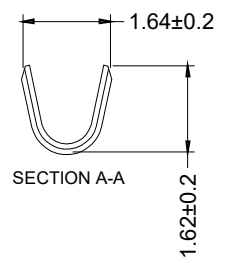

修订 REV	标记 MARK	修改摘要 REVISION DESCRIPTION	签名 SIGNATURE	日期 DATE
A0		NEW DWG		2020-07-22

		深圳市华德共创科技有限公司 Shenzhen Huade co-create Technology Co.,LTD 电话: 0755-27129737 传真: 0755-29940187						
		-TOLERANCES- UNLESS OTHERWISE SPECIFIED 公差参数表				TITLE: 产品名称: 2301H		
X.X	±0.30	X.X*	±3°	APPD: 核准: 谢亮	PART NO: 产品编号: HDGC2301H -2P			
X.XX	±0.30	X.XX*	±2°	CHECK: 校对: 王建业	DATE	SCALE	UNIT	CODE NUMBER
X.XXX	±0.10	X.XXX*	±1°	DRAW: 绘图: 黄艳兰	2020-07-22	1:1	mm	A001

修订 REV	标记 MARK	修改摘要 REVISION DESCRIPTION	签名 SIGNATURE	日期 DATE
A0		NEW DWG		2020-07-22

材质: 磷铜 C5191 0.20±0.02mm  
电镀: 先镀后冲, 镀锡镍底

 深圳市华德共创科技有限公司 Shenzhen Huade co-create Technology Co.,LTD 电话: 0755-27129737 传真: 0755-29940187		TITLE: 2301线端端子 产品名称:					
		PART NO: HDGC2301-T 产品编号:					
-TOLERANCES- UNLESS OTHERWISE SPECIFIED 公差参数表				DATE	SCALE	UNIT	CODE NUMBER
X.X ±0.30	X.X* ±3°	APPD: 核准: 谢亮	CHECK: 校对: 王建业	2020-07-22	1:1	mm	A001
X.XX ±0.30	X.XX* ±2°	DRAW: 绘图: 黄艳兰					
X.XXX ±0.10	X.XXX* ±1°						