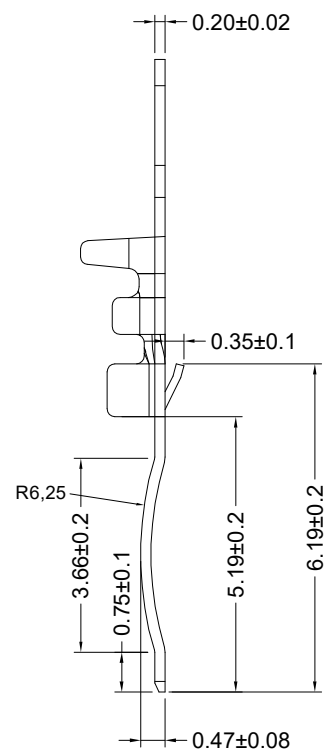

修订 REV	标记 MARK	修改摘要 REVISION DESCRIPTION	签名 SIGNATURE	日期 DATE
A0		NEW DWG		2020-07-22

		深圳市华德共创科技有限公司 Shenzhen Huade co-create Technology Co.,LTD 电话: 0755-27129737 传真: 0755-29940187						
		-TOLERANCES- UNLESS OTHERWISE SPECIFIED 公差参数表				TITLE: 产品名称: 2301H		
X.X	±0.30	X.X*	±3°	APPD: 核准: 谢亮	PART NO: 产品编号: HDGC2301H -2P			
X.XX	±0.30	X.XX*	±2°	CHECK: 校对: 王建业	DATE	SCALE	UNIT	CODE NUMBER
X.XXX	±0.10	X.XXX*	±1°	DRAW: 绘图: 黄艳兰	2020-07-22	1:1	mm	A001

修订 REV	标记 MARK	修改摘要 REVISION DESCRIPTION	签名 SIGNATURE	日期 DATE
A0		NEW DWG		2020-07-22

材质: 磷铜 C5191 0.20±0.02mm  
电镀: 先镀后冲, 镀锡镍底

 深圳市华德共创科技有限公司 Shenzhen Huade co-create Technology Co.,LTD 电话: 0755-27129737 传真: 0755-29940187		TITLE: 2301线端端子 产品名称:					
		PART NO: HDGC2301-T 产品编号:					
-TOLERANCES- UNLESS OTHERWISE SPECIFIED 公差参数表				DATE	SCALE	UNIT	CODE NUMBER
X.X ±0.30	X.X* ±3°	APPD: 核准: 谢亮	CHECK: 校对: 王建业	2020-07-22	1:1	mm	A001
X.XX ±0.30	X.XX* ±2°	DRAW: 绘图: 黄艳兰					
X.XXX ±0.10	X.XXX* ±1°						