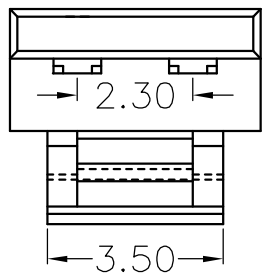

修订 REV	标记 MARK	修改摘要 REVISION DESCRIPTION	签名 SIGNATURE	日期 DATE
A0		NEW DWG		2020-07-22

		深圳市华德共创科技有限公司 Shenzhen Huade co-create Technology Co.,LTD 电话: 0755-27129737 传真: 0755-29940187						
		-TOLERANCES- UNLESS OTHERWISE SPECIFIED 公差参数表				TITLE: 产品名称: 2301H		
X.X	±0.30	X.X*	±3°	APPD: 核准: 谢亮	PART NO: 产品编号: HDGC2301H -2P			
X.XX	±0.30	X.XX*	±2°	CHECK: 校对: 王建业	DATE	SCALE	UNIT	CODE NUMBER
X.XXX	±0.10	X.XXX*	±1°	DRAW: 绘图: 黄艳兰	2020-07-22	1:1	mm	A001

修订 REV	标记 MARK	修改摘要 REVISION DESCRIPTION	签名 SIGNATURE	日期 DATE
A0		NEW DWG		2020-07-22

材质: 磷铜 C5191 0.20±0.02mm  
电镀: 先镀后冲, 镀锡镍底

 深圳市华德共创科技有限公司 Shenzhen Huade co-create Technology Co.,LTD 电话: 0755-27129737 传真: 0755-29940187		TITLE: 2301线端端子 产品名称:					
		PART NO: HDGC2301-T 产品编号:					
-TOLERANCES- UNLESS OTHERWISE SPECIFIED 公差参数表				DATE	SCALE	UNIT	CODE NUMBER
X.X ±0.30	X.X* ±3°	APPD: 核准: 谢亮	CHECK: 校对: 王建业	2020-07-22	1:1	mm	A001
X.XX ±0.30	X.XX* ±2°	DRAW: 绘图: 黄艳兰					
X.XXX ±0.10	X.XXX* ±1°						