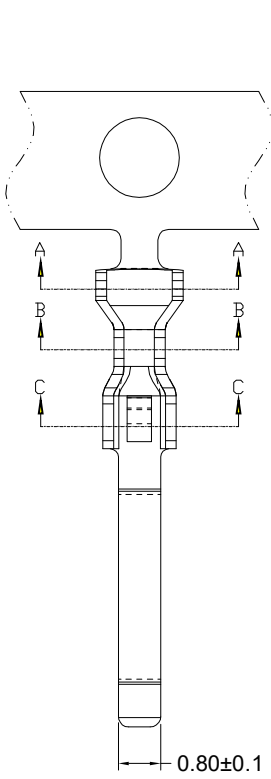

修订 REV	标记 MARK	修改摘要 REVISION DESCRIPTION	签名 SIGNATURE	日期 DATE
A0		NEW DWG		2020-07-22

		深圳市华德共创科技有限公司 Shenzhen Huade co-create Technology Co.,LTD 电话: 0755-27129737 传真: 0755-29940187						
		-TOLERANCES- UNLESS OTHERWISE SPECIFIED 公差参数表				TITLE: 产品名称: 2301H		
X.X	±0.30	X.X*	±3°	APPD: 核准: 谢亮	PART NO: 产品编号: HDGC2301H -2P			
X.XX	±0.30	X.XX*	±2°	CHECK: 校对: 王建业	DATE	SCALE	UNIT	CODE NUMBER
X.XXX	±0.10	X.XXX*	±1°	DRAW: 绘图: 黄艳兰	2020-07-22	1:1	mm	A001

修订 REV	标记 MARK	修改摘要 REVISION DESCRIPTION	签名 SIGNATURE	日期 DATE
A0		NEW DWG		2020-07-22

材质: 磷铜 C5191 0.20±0.02mm  
电镀: 先镀后冲, 镀锡镍底

 深圳市华德共创科技有限公司 Shenzhen Huade co-create Technology Co.,LTD 电话: 0755-27129737 传真: 0755-29940187		TITLE: 2301线端端子 产品名称:					
		PART NO: HDGC2301-T 产品编号:					
-TOLERANCES- UNLESS OTHERWISE SPECIFIED 公差参数表				DATE	SCALE	UNIT	CODE NUMBER
X.X ±0.30	X.X* ±3°	APPD: 核准: 谢亮	CHECK: 校对: 王建业	2020-07-22	1:1	mm	A001
X.XX ±0.30	X.XX* ±2°	DRAW: 绘图: 黄艳兰					
X.XXX ±0.10	X.XXX* ±1°						