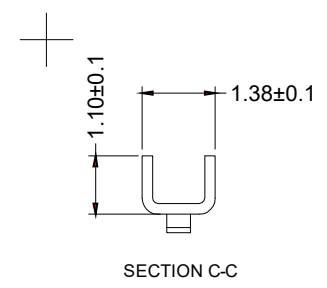

修订 REV	标记 MARK	修改摘要 REVISION DESCRIPTION	签名 SIGNATURE	日期 DATE
A0		NEW DWG		2020-07-22

		深圳市华德共创科技有限公司 Shenzhen Huade co-create Technology Co.,LTD 电话: 0755-27129737 传真: 0755-29940187						
		-TOLERANCES- UNLESS OTHERWISE SPECIFIED 公差参数表				TITLE: 产品名称: 2301H		
X.X	±0.30	X.X*	±3°	APPD: 核准: 谢亮	PART NO: 产品编号: HDGC2301H -2P			
X.XX	±0.30	X.XX*	±2°	CHECK: 校对: 王建业	DATE	SCALE	UNIT	CODE NUMBER
X.XXX	±0.10	X.XXX*	±1°	DRAW: 绘图: 黄艳兰	2020-07-22	1:1	mm	A001

修订 REV	标记 MARK	修改摘要 REVISION DESCRIPTION	签名 SIGNATURE	日期 DATE
A0		NEW DWG		2020-07-22

材质: 磷铜 C5191 0.20±0.02mm  
电镀: 先镀后冲, 镀锡镍底

 深圳市华德共创科技有限公司 Shenzhen Huade co-create Technology Co.,LTD 电话: 0755-27129737 传真: 0755-29940187		TITLE: 2301线端端子 产品名称:					
		PART NO: HDGC2301-T 产品编号:					
-TOLERANCES- UNLESS OTHERWISE SPECIFIED 公差参数表				DATE	SCALE	UNIT	CODE NUMBER
X.X ±0.30	X.X* ±3°	APPD: 核准: 谢亮	CHECK: 校对: 王建业	2020-07-22	1:1	mm	A001
X.XX ±0.30	X.XX* ±2°	DRAW: 绘图: 黄艳兰					
X.XXX ±0.10	X.XXX* ±1°						