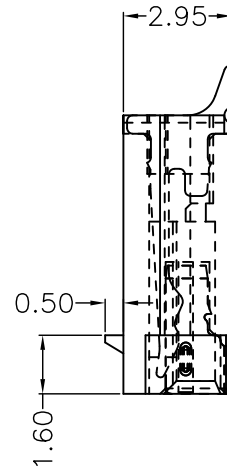

修订 REV	标记 MARK	修改摘要 REVISION DESCRIPTION	签名 SIGNATURE	日期 DATE
A0		NEW DWG		2020-07-22

深圳市华德共创科技有限公司
Shenzhen Huade co-create Technology Co., LTD
电话: 0755-27129737 传真: 0755-29940187

-TOLERANCES- UNLESS OTHERWISE SPECIFIED 公差参数表				TITLE: 产品名称: 2.3针座-4Y				
X.X	±0.30	X.X*	±3°	APPD: 核准: 谢亮	PART NO: 产品编号: HDGC2301WR-4Y			
X.XX	±0.30	X.XX*	±2°	CHECK: 校对: 王建业	DATE	SCALE	UNIT	CODE NUMBER
X.XXX	±0.10	X.XXX*	±1°	DRAW: 绘图: 黄艳兰	2020-07-22	1:1	mm	A001