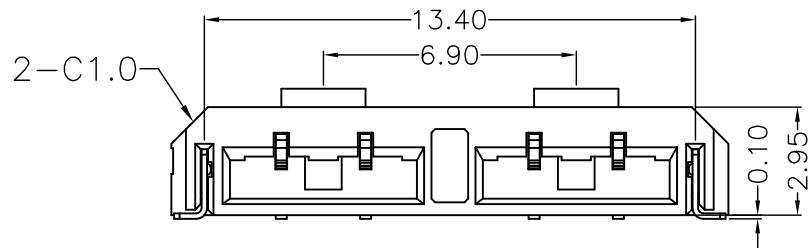

修订 REV	标记 MARK	修改摘要 REVISION DESCRIPTION	签名 SIGNATURE	日期 DATE
A0		NEW DWG		2020-07-22

深圳市华德共创科技有限公司
Shenzhen Huade co-create Technology Co., LTD
电话: 0755-27129737 传真: 0755-29940187

-TOLERANCES- UNLESS OTHERWISE SPECIFIED 公差参数表				TITLE: 产品名称: 2.3针座-4Y				
X.X	±0.30	X.X*	±3°	APPD: 核准: 谢亮	PART NO: 产品编号: HDGC2301WR-4Y			
X.XX	±0.30	X.XX*	±2°	CHECK: 校对: 王建业	DATE	SCALE	UNIT	CODE NUMBER
X.XXX	±0.10	X.XXX*	±1°	DRAW: 绘图: 黄艳兰	2020-07-22	1:1	mm	A001