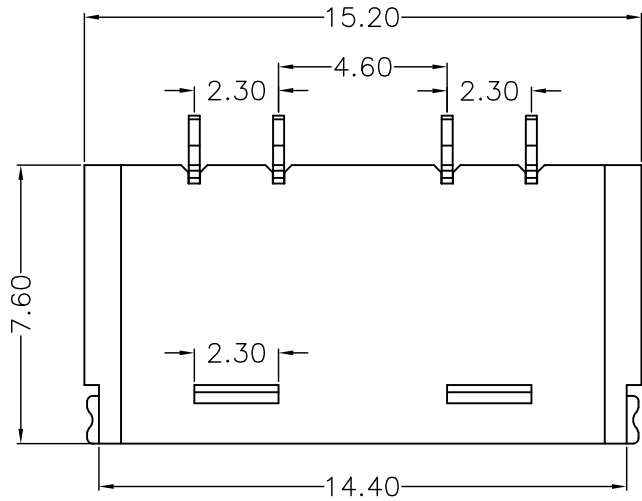

修订 REV	标记 MARK	修改摘要 REVISION DESCRIPTION	签名 SIGNATURE	日期 DATE
A0		NEW DWG		2020-07-22

深圳市华德共创科技有限公司
Shenzhen Huade co-create Technology Co., LTD
电话: 0755-27129737 传真: 0755-29940187

-TOLERANCES- UNLESS OTHERWISE SPECIFIED 公差参数表				TITLE: 产品名称: 2.3针座-4Y				
X.X	±0.30	X.X*	±3°	APPD: 核准: 谢亮	PART NO: 产品编号: HDGC2301WR-4Y			
X.XX	±0.30	X.XX*	±2°	CHECK: 校对: 王建业	DATE	SCALE	UNIT	CODE NUMBER
X.XXX	±0.10	X.XXX*	±1°	DRAW: 绘图: 黄艳兰	2020-07-22	1:1	mm	A001