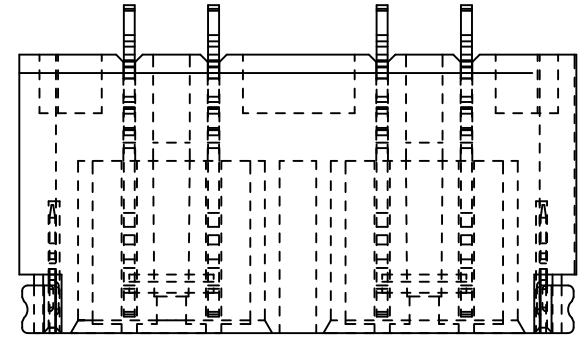

修订 REV	标记 MARK	修改摘要 REVISION DESCRIPTION	签名 SIGNATURE	日期 DATE
A0		NEW DWG		2020-07-22

深圳市华德共创科技有限公司
Shenzhen Huade co-create Technology Co., LTD
电话: 0755-27129737 传真: 0755-29940187

-TOLERANCES- UNLESS OTHERWISE SPECIFIED 公差参数表				TITLE: 产品名称: 2.3针座-4Y				
X.X	±0.30	X.X*	±3°	APPD: 核准: 谢亮	PART NO: 产品编号: HDGC2301WR-4Y			
X.XX	±0.30	X.XX*	±2°	CHECK: 校对: 王建业	DATE	SCALE	UNIT	CODE NUMBER
X.XXX	±0.10	X.XXX*	±1°	DRAW: 绘图: 黄艳兰	2020-07-22	1:1	mm	A001