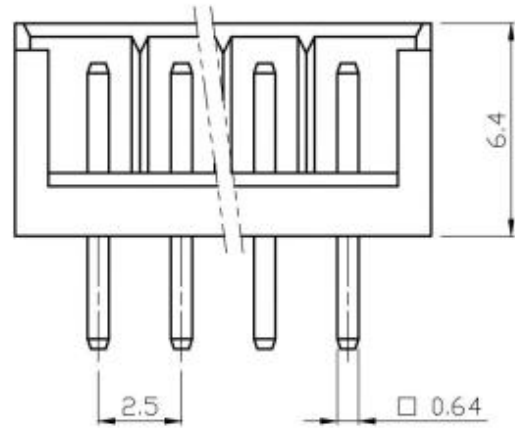

修订 REV	标记 MARK	修改摘要 REVISION DESCRIPTION	签名 SIGNATURE	日期 DATE
AO		NEW RELEASE	黄艳兰	2016-08-16

此处为打点样式  
打点位置在最两边

P. C. B LAYOUT

材质：  
 塑胶：PA66  
 PIN针：黄铜镀锡

线数 poles	PIN	尺寸 Dimensions(mm)	
		A	B
2	2P	2.50	7.50
3	3P	5.00	10.0
4	4P	7.50	12.5
5	5P	10.00	15.0
6	6P	12.50	17.5
7	7P	15.00	20.0
8	8P	17.50	22.5
9	9P	20.00	25.0
10	10P	22.50	27.5
11	11P	25.00	30.0
12	12P	27.50	32.5
13	13P	30.00	35.0
14	14P	32.50	37.5
15	15P	35.00	40.0
16	16P	37.50	42.5

深圳市华德共创科技有限公司

Shenzhen Huade co-create Technology Co.,LTD  
 TEL : 0755-27111225 FAX : 0755-29940187

-TOLERANCES- UNLESS OTHERWISE SPECIFIED 公差参数表						TITLE: 产品名称： EH2.5直针			
X.X	±0.30	X.X°	±3°	APPD: 核准： 谢亮		PART NO: 产品编号： HDGC2502WV-XP			
X.XX	±0.30	X.XX°	±2°	CHECK: 校对： 王建业	DATE	SCALE	UNIT	CODE NUMBER	
X.XXX	±0.10	X.XXX°	±1°	DRAW: 绘图： 黄艳兰	2016-08-16	1:1	mm	A126	