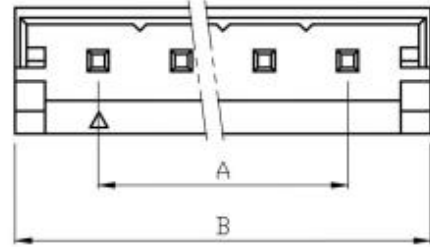

修订 REV	标记 MARK	修改摘要 REVISION DESCRIPTION	签名 SIGNATURE	日期 DATE
AO		NEW RELEASE	黄艳兰	2016-08-16

此处为打点样式  
打点位置在最两边

P. C. B LAYOUT

材质：  
 塑胶：PA66  
 PIN针：黄铜镀锡

线数 poles	PIN	尺寸 Dimensions(mm)	
		A	B
2	2P	2.50	7.50
3	3P	5.00	10.0
4	4P	7.50	12.5
5	5P	10.00	15.0
6	6P	12.50	17.5
7	7P	15.00	20.0
8	8P	17.50	22.5
9	9P	20.00	25.0
10	10P	22.50	27.5
11	11P	25.00	30.0
12	12P	27.50	32.5
13	13P	30.00	35.0
14	14P	32.50	37.5
15	15P	35.00	40.0
16	16P	37.50	42.5

深圳市华德共创科技有限公司

Shenzhen Huade co-create Technology Co.,LTD  
 TEL : 0755-27111225 FAX : 0755-29940187

-TOLERANCES- UNLESS OTHERWISE SPECIFIED 公差参数表						TITLE: 产品名称： EH2.5直针			
X.X	±0.30	X.X°	±3°	APPD: 核准： 谢亮		PART NO: 产品编号： HDGC2502WV-XP			
X.XX	±0.30	X.XX°	±2°	CHECK: 校对： 王建业	DATE	SCALE	UNIT	CODE NUMBER	
X.XXX	±0.10	X.XXX°	±1°	DRAW: 绘图： 黄艳兰	2016-08-16	1:1	mm	A126	