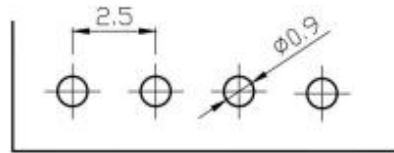

修订 REV	标记 MARK	修改摘要 REVISION DESCRIPTION	签名 SIGNATURE	日期 DATE
AO		NEW RELEASE	黄艳兰	2016-08-16

此处为打点样式  
打点位置在最两边

P. C. B LAYOUT

材质：  
 塑胶：PA66  
 PIN针：黄铜镀锡

线数 poles	PIN	尺寸 Dimensions(mm)	
		A	B
2	2P	2.50	7.50
3	3P	5.00	10.0
4	4P	7.50	12.5
5	5P	10.00	15.0
6	6P	12.50	17.5
7	7P	15.00	20.0
8	8P	17.50	22.5
9	9P	20.00	25.0
10	10P	22.50	27.5
11	11P	25.00	30.0
12	12P	27.50	32.5
13	13P	30.00	35.0
14	14P	32.50	37.5
15	15P	35.00	40.0
16	16P	37.50	42.5

深圳市华德共创科技有限公司

Shenzhen Huade co-create Technology Co.,LTD  
 TEL : 0755-27111225 FAX : 0755-29940187

-TOLERANCES- UNLESS OTHERWISE SPECIFIED 公差参数表						TITLE: 产品名称： EH2.5直针			
X.X	±0.30	X.X°	±3°	APPD: 核准： 谢亮		PART NO: 产品编号： HDGC2502WV-XP			
X.XX	±0.30	X.XX°	±2°	CHECK: 校对： 王建业	DATE	SCALE	UNIT	CODE NUMBER	
X.XXX	±0.10	X.XXX°	±1°	DRAW: 绘图： 黄艳兰	2016-08-16	1:1	mm	A126	