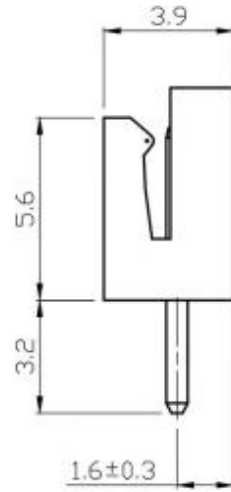

修订 REV	标记 MARK	修改摘要 REVISION DESCRIPTION	签名 SIGNATURE	日期 DATE
AO		NEW RELEASE	黄艳兰	2016-08-16

此处为打点样式  
打点位置在最两边

P. C. B LAYOUT

材质：  
 塑胶：PA66  
 PIN针：黄铜镀锡

线数 poles	PIN	尺寸 Dimensions(mm)	
		A	B
2	2P	2.50	7.50
3	3P	5.00	10.0
4	4P	7.50	12.5
5	5P	10.00	15.0
6	6P	12.50	17.5
7	7P	15.00	20.0
8	8P	17.50	22.5
9	9P	20.00	25.0
10	10P	22.50	27.5
11	11P	25.00	30.0
12	12P	27.50	32.5
13	13P	30.00	35.0
14	14P	32.50	37.5
15	15P	35.00	40.0
16	16P	37.50	42.5

深圳市华德共创科技有限公司

Shenzhen Huade co-create Technology Co.,LTD  
 TEL : 0755-27111225 FAX : 0755-29940187

-TOLERANCES- UNLESS OTHERWISE SPECIFIED 公差参数表						TITLE: 产品名称： EH2.5直针			
X.X	±0.30	X.X°	±3°	APPD: 核准： 谢亮		PART NO: 产品编号： HDGC2502WV-XP			
X.XX	±0.30	X.XX°	±2°	CHECK: 校对： 王建业	DATE	SCALE	UNIT	CODE NUMBER	
X.XXX	±0.10	X.XXX°	±1°	DRAW: 绘图： 黄艳兰	2016-08-16	1:1	mm	A126	