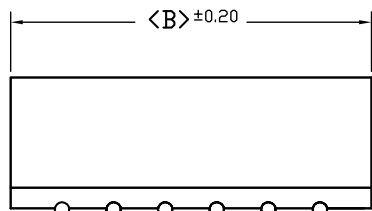

修订 REV	标记 MARK	修改摘要 REVISION DESCRIPTION	签名 SIGNATURE	日期 DATE
AO		NEW RELEASE	黄艳兰	2022-03-10

材质：
 塑胶：PA66
 PIN针：黄铜镀锡

线数 poles	编号 part no	尺寸 Dimensions (mm)	
		A	B
2	HDGC2505WR-2P	2.50	7.50
3	HDGC2505WR-3P	5.00	10.0
4	HDGC2505WR-4P	7.50	12.5
5	HDGC2505WR-5P	10.00	15.0
6	HDGC2505WR-6P	12.50	17.5
7	HDGC2505WR-7P	15.00	20.0
8	HDGC2505WR-8P	17.50	22.5
9	HDGC2505WR-9P	20.00	25.0
10	HDGC2505WR-10P	22.50	27.5
11	HDGC2505WR-11P	25.00	30.0
12	HDGC2505WR-12P	27.50	32.5
13	HDGC2505WR-13P	30.00	35.0
14	HDGC2505WR-14P	32.50	37.5
15	HDGC2505WR-15P	35.00	40.0
16	HDGC2505WR-16P	37.50	42.5