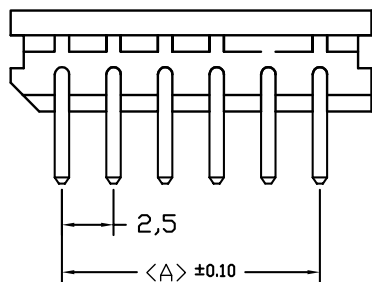

修订 REV	标记 MARK	修改摘要 REVISION DESCRIPTION	签名 SIGNATURE	日期 DATE
AO		NEW RELEASE	黄艳兰	2022-03-10

材质：
 塑胶：PA66
 PIN针：黄铜镀锡

线数 poles	编号 part no	尺寸 Dimensions (mm)	
		A	B
2	HDGC2505WR-2P	2.50	7.50
3	HDGC2505WR-3P	5.00	10.0
4	HDGC2505WR-4P	7.50	12.5
5	HDGC2505WR-5P	10.00	15.0
6	HDGC2505WR-6P	12.50	17.5
7	HDGC2505WR-7P	15.00	20.0
8	HDGC2505WR-8P	17.50	22.5
9	HDGC2505WR-9P	20.00	25.0
10	HDGC2505WR-10P	22.50	27.5
11	HDGC2505WR-11P	25.00	30.0
12	HDGC2505WR-12P	27.50	32.5
13	HDGC2505WR-13P	30.00	35.0
14	HDGC2505WR-14P	32.50	37.5
15	HDGC2505WR-15P	35.00	40.0
16	HDGC2505WR-16P	37.50	42.5

技术要求

1. 温度范围 (Temperature range): $-25^{\circ} \text{C} \sim +85^{\circ} \text{C}$
2. 额定电压 (Voltage rating): 250V. AC/DC
3. 额定电流 (Current rating): 3A
4. 接触电阻 (Contact resistance): $\leq 0.02 \Omega$
5. 绝缘电阻 (Insulation resistance): $\geq 1000 \text{M}\Omega$
6. 耐压 (Withstand voltage): 1000V. AC/1分钟 (Minute)

 深圳市华德共创科技有限公司 Shenzhen Huade co-create Technology Co., LTD TEL : 0755-27111225 FAX : 0755-29940187		TITLE: 产品名称: 5264 弯针	
-TOLERANCES- UNLESS OTHERWISE SPECIFIED 公差参数表			
X.X	± 0.30	X.X°	$\pm 3^{\circ}$
X.XX	± 0.30	X.XX°	$\pm 2^{\circ}$
X.XXX	± 0.10	X.XXX°	$\pm 1^{\circ}$
APPD: 核准:	谢亮	PART NO: 产品编号:	HDGC2505WR-XP
CHECK: 校对:	王建业	DATE	SCALE
DRAW: 绘图:	黄艳兰	2022-03-10	1:1
		UNIT	CODE NUMBER
		mm	A126