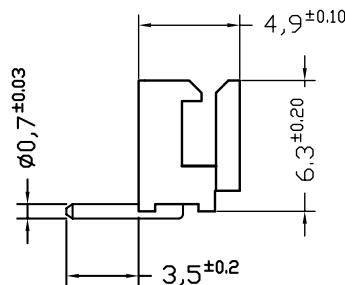

修订 REV	标记 MARK	修改摘要 REVISION DESCRIPTION	签名 SIGNATURE	日期 DATE
AO		NEW RELEASE	黄艳兰	2022-03-10

材质：
 塑胶：PA66
 PIN针：黄铜镀锡

线数 poles	编号 part no	尺寸 Dimensions (mm)	
		A	B
2	HDGC2505WR-2P	2.50	7.50
3	HDGC2505WR-3P	5.00	10.0
4	HDGC2505WR-4P	7.50	12.5
5	HDGC2505WR-5P	10.00	15.0
6	HDGC2505WR-6P	12.50	17.5
7	HDGC2505WR-7P	15.00	20.0
8	HDGC2505WR-8P	17.50	22.5
9	HDGC2505WR-9P	20.00	25.0
10	HDGC2505WR-10P	22.50	27.5
11	HDGC2505WR-11P	25.00	30.0
12	HDGC2505WR-12P	27.50	32.5
13	HDGC2505WR-13P	30.00	35.0
14	HDGC2505WR-14P	32.50	37.5
15	HDGC2505WR-15P	35.00	40.0
16	HDGC2505WR-16P	37.50	42.5

 深圳市华德共创科技有限公司 Shenzhen Huade co-create Technology Co., LTD TEL : 0755-27111225 FAX : 0755-29940187		TITLE: 产品名称: 5264 弯针	
-TOLERANCES- UNLESS OTHERWISE SPECIFIED 公差参数表			
X.X	± 0.30	X.X°	$\pm 3^{\circ}$
X.XX	± 0.30	X.XX°	$\pm 2^{\circ}$
X.XXX	± 0.10	X.XXX°	$\pm 1^{\circ}$
APPD: 核准:	谢亮	PART NO: 产品编号:	HDGC2505WR-XP
CHECK: 校对:	王建业	DATE	SCALE
DRAW: 绘图:	黄艳兰	2022-03-10	1:1
		UNIT	CODE NUMBER
		mm	A126