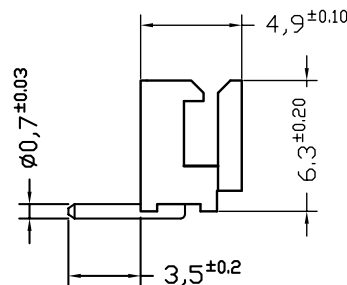

修订 REV	标记 MARK	修改摘要 REVISION DESCRIPTION	签名 SIGNATURE	日期 DATE
AO		NEW RELEASE	黄艳兰	2022-03-10

材质：
 塑胶：PA66
 PIN针：黄铜镀锡

线数 poles	编号 part no	尺寸 Dimensions (mm)	
		A	B
2	HDGC2505WR-2P	2.50	7.50
3	HDGC2505WR-3P	5.00	10.0
4	HDGC2505WR-4P	7.50	12.5
5	HDGC2505WR-5P	10.00	15.0
6	HDGC2505WR-6P	12.50	17.5
7	HDGC2505WR-7P	15.00	20.0
8	HDGC2505WR-8P	17.50	22.5
9	HDGC2505WR-9P	20.00	25.0
10	HDGC2505WR-10P	22.50	27.5
11	HDGC2505WR-11P	25.00	30.0
12	HDGC2505WR-12P	27.50	32.5
13	HDGC2505WR-13P	30.00	35.0
14	HDGC2505WR-14P	32.50	37.5
15	HDGC2505WR-15P	35.00	40.0
16	HDGC2505WR-16P	37.50	42.5

 深圳市华德共创科技有限公司 Shenzhen Huade co-create Technology Co., LTD TEL : 0755-27111225 FAX : 0755-29940187		TITLE: 产品名称: 5264 弯针	
-TOLERANCES- UNLESS OTHERWISE SPECIFIED 公差参数表			
X.X	± 0.30	X.X°	$\pm 3^{\circ}$
X.XX	± 0.30	X.XX°	$\pm 2^{\circ}$
X.XXX	± 0.10	X.XXX°	$\pm 1^{\circ}$
APPD: 核准:	谢亮	PART NO: 产品编号:	HDGC2505WR-XP
CHECK: 校对:	王建业	DATE	SCALE
DRAW: 绘图:	黄艳兰	2022-03-10	1:1
		UNIT	CODE NUMBER
		mm	A126