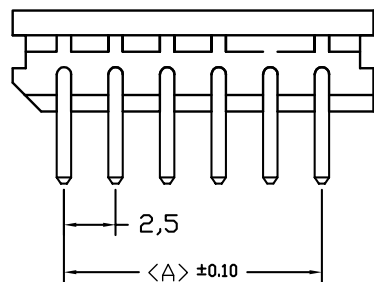

修订 REV	标记 MARK	修改摘要 REVISION DESCRIPTION	签名 SIGNATURE	日期 DATE
AO		NEW RELEASE	黄艳兰	2022-03-10

材质：
 塑胶：PA66
 PIN针：黄铜镀锡

线数 poles	编号 part no	尺寸 Dimensions (mm)	
		A	B
2	HDGC2505WR-2P	2.50	7.50
3	HDGC2505WR-3P	5.00	10.0
4	HDGC2505WR-4P	7.50	12.5
5	HDGC2505WR-5P	10.00	15.0
6	HDGC2505WR-6P	12.50	17.5
7	HDGC2505WR-7P	15.00	20.0
8	HDGC2505WR-8P	17.50	22.5
9	HDGC2505WR-9P	20.00	25.0
10	HDGC2505WR-10P	22.50	27.5
11	HDGC2505WR-11P	25.00	30.0
12	HDGC2505WR-12P	27.50	32.5
13	HDGC2505WR-13P	30.00	35.0
14	HDGC2505WR-14P	32.50	37.5
15	HDGC2505WR-15P	35.00	40.0
16	HDGC2505WR-16P	37.50	42.5

技术要求

1. 温度范围 (Temperature range): $-25^{\circ} \text{C} \sim +85^{\circ} \text{C}$
2. 额定电压 (Voltage rating): 250V. AC/DC
3. 额定电流 (Current rating): 3A
4. 接触电阻 (Contact resistance): $\leq 0.02 \Omega$
5. 绝缘电阻 (Insulation resistance) $\geq 1000 \text{M}\Omega$
6. 耐压 (Withstand voltage): 1000V. AC/1分钟 (Minute)

 深圳市华德共创科技有限公司 Shenzhen Huade co-create Technology Co., LTD TEL : 0755-27111225 FAX : 0755-29940187		TITLE: 产品名称: 5264 弯针	
-TOLERANCES- UNLESS OTHERWISE SPECIFIED 公差参数表			
X.X	± 0.30	X.X°	$\pm 3^{\circ}$
X.XX	± 0.30	X.XX°	$\pm 2^{\circ}$
X.XXX	± 0.10	X.XXX°	$\pm 1^{\circ}$
APPD: 核准:	谢亮	PART NO: 产品编号:	HDGC2505WR-XP
CHECK: 校对:	王建业	DATE	SCALE
DRAW: 绘图:	黄艳兰	2022-03-10	1:1
		UNIT	CODE NUMBER
		mm	A126