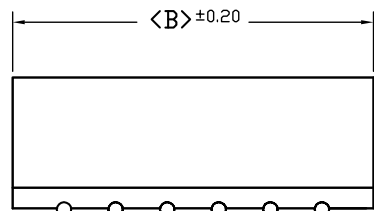

修订 REV	标记 MARK	修改摘要 REVISION DESCRIPTION	签名 SIGNATURE	日期 DATE
AO		NEW RELEASE	黄艳兰	2022-03-10

材质：
 塑胶：PA66
 PIN针：黄铜镀锡

线数 poles	编号 part no	尺寸 Dimensions (mm)	
		A	B
2	HDGC2505WR-2P	2.50	7.50
3	HDGC2505WR-3P	5.00	10.0
4	HDGC2505WR-4P	7.50	12.5
5	HDGC2505WR-5P	10.00	15.0
6	HDGC2505WR-6P	12.50	17.5
7	HDGC2505WR-7P	15.00	20.0
8	HDGC2505WR-8P	17.50	22.5
9	HDGC2505WR-9P	20.00	25.0
10	HDGC2505WR-10P	22.50	27.5
11	HDGC2505WR-11P	25.00	30.0
12	HDGC2505WR-12P	27.50	32.5
13	HDGC2505WR-13P	30.00	35.0
14	HDGC2505WR-14P	32.50	37.5
15	HDGC2505WR-15P	35.00	40.0
16	HDGC2505WR-16P	37.50	42.5