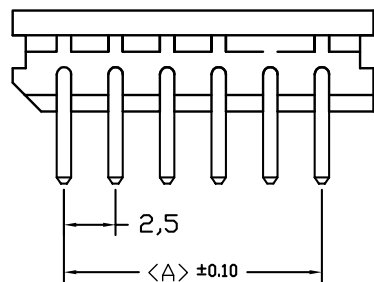

修订 REV	标记 MARK	修改摘要 REVISION DESCRIPTION	签名 SIGNATURE	日期 DATE
AO		NEW RELEASE	黄艳兰	2022-03-10

材质：
 塑胶：PA66
 PIN针：黄铜镀锡

线数 poles	编号 part no	尺寸 Dimensions (mm)	
		A	B
2	HDGC2505WR-2P	2.50	7.50
3	HDGC2505WR-3P	5.00	10.0
4	HDGC2505WR-4P	7.50	12.5
5	HDGC2505WR-5P	10.00	15.0
6	HDGC2505WR-6P	12.50	17.5
7	HDGC2505WR-7P	15.00	20.0
8	HDGC2505WR-8P	17.50	22.5
9	HDGC2505WR-9P	20.00	25.0
10	HDGC2505WR-10P	22.50	27.5
11	HDGC2505WR-11P	25.00	30.0
12	HDGC2505WR-12P	27.50	32.5
13	HDGC2505WR-13P	30.00	35.0
14	HDGC2505WR-14P	32.50	37.5
15	HDGC2505WR-15P	35.00	40.0
16	HDGC2505WR-16P	37.50	42.5

技术要求

1. 温度范围 (Temperature range): $-25^{\circ} \text{C} \sim +85^{\circ} \text{C}$
2. 额定电压 (Voltage rating): 250V. AC/DC
3. 额定电流 (Current rating): 3A
4. 接触电阻 (Contact resistance): $\leq 0.02 \Omega$
5. 绝缘电阻 (Insulation resistance): $\geq 1000 \text{M} \Omega$
6. 耐压 (Withstand voltage): 1000V. AC/1分钟 (Minute)

 深圳市华德共创科技有限公司 Shenzhen Huade co-create Technology Co., LTD TEL : 0755-27111225 FAX : 0755-29940187		TITLE: 产品名称: 5264 弯针	
-TOLERANCES- UNLESS OTHERWISE SPECIFIED 公差参数表			
X.X	± 0.30	X.X°	$\pm 3^{\circ}$
X.XX	± 0.30	X.XX°	$\pm 2^{\circ}$
X.XXX	± 0.10	X.XXX°	$\pm 1^{\circ}$
APPD: 核准:	谢亮	PART NO: 产品编号:	HDGC2505WR-XP
CHECK: 校对:	王建业	DATE	SCALE
DRAW: 绘图:	黄艳兰	2022-03-10	1:1
		UNIT	CODE NUMBER
		mm	A126