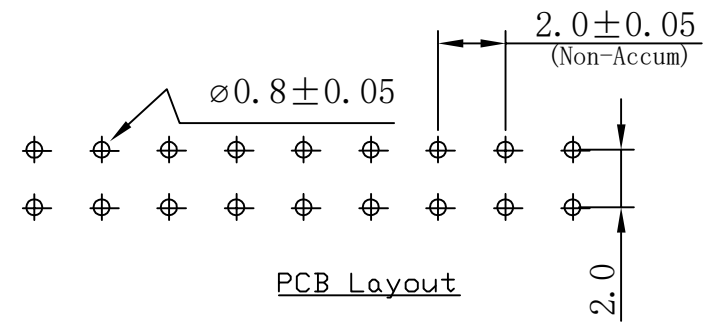

修 订 REV NO	标 记 MARK	修 改 描 要 REVISION DESCRIPTION	签 名 SIGNATURE	日 期 DATE
		NEW DRG		2016-03-12

Dimensions list

Contacts Per row	Dimensions		Contacts Per row	Dimensions	
	A	B		A	B
2*1	2.0	0	21	42.0	40.0
2	4.0	2.0	22	44.0	42.0
3	6.0	4.0	23	46.0	44.0
4	8.0	6.0	24	48.0	46.0
5	10.0	8.0	25	50.0	48.0
6	12.0	10.0	26	52.0	50.0
7	14.0	12.0	27	54.0	52.0
8	16.0	14.0	28	56.0	54.0
9	18.0	16.0	29	58.0	56.0
10	20.0	18.0	30	60.0	58.0
11	22.0	20.0	31	62.0	60.0
12	24.0	22.0	32	64.0	62.0
13	26.0	24.0	33	66.0	64.0
14	28.0	26.0	34	68.0	66.0
15	30.0	28.0	35	70.0	68.0
16	32.0	30.0	36	72.0	70.0
17	34.0	32.0	37	74.0	72.0
18	36.0	34.0	38	76.0	74.0
19	38.0	36.0	39	78.0	76.0
20	40.0	38.0	40	80.0	78.0

深圳市华德共创科技有限公司
 Shenzhen Huade co-create Technology Co.,LTD
 电话: 0755-27111216 传真: 0755-29940187

-TOLERANCES- UNLESS OTHERWISE SPECIFIED 公差参数表			TITLE: 产品名称: 2.0直插排针L8.7/2.8/3.9					
X.X	\pm 0.30	X.X*	\pm 3°	APPD: 核准:	PART NO: 产品编号: HDGCPH20-PZ2-XX			
X.XX	\pm 0.20	X.XX*	\pm 2°	CHECK: 校对: 王建业	DATE	SCALE	UNIT	CODE NUMBER
X.XXX	\pm 0.10	X.XXX*	\pm 1°	DRAW: 绘图: 黄艳兰	2016-03-12	1:1	mm	A001