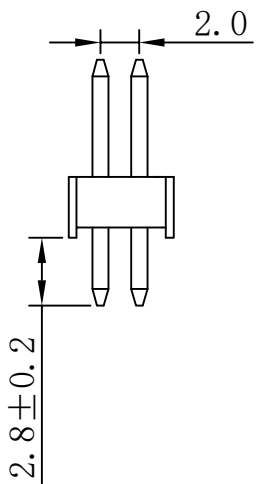

修 订 REV NO	标 记 MARK	修 改 描 要 REVISION DESCRIPTION	签 名 SIGNATURE	日 期 DATE
		NEW DRG		2016-03-12

Dimensions list

Contacts Per row	Dimensions		Contacts Per row	Dimensions	
	A	B		A	B
2*1	2.0	0	21	42.0	40.0
2	4.0	2.0	22	44.0	42.0
3	6.0	4.0	23	46.0	44.0
4	8.0	6.0	24	48.0	46.0
5	10.0	8.0	25	50.0	48.0
6	12.0	10.0	26	52.0	50.0
7	14.0	12.0	27	54.0	52.0
8	16.0	14.0	28	56.0	54.0
9	18.0	16.0	29	58.0	56.0
10	20.0	18.0	30	60.0	58.0
11	22.0	20.0	31	62.0	60.0
12	24.0	22.0	32	64.0	62.0
13	26.0	24.0	33	66.0	64.0
14	28.0	26.0	34	68.0	66.0
15	30.0	28.0	35	70.0	68.0
16	32.0	30.0	36	72.0	70.0
17	34.0	32.0	37	74.0	72.0
18	36.0	34.0	38	76.0	74.0
19	38.0	36.0	39	78.0	76.0
20	40.0	38.0	40	80.0	78.0

SPECIFICATIONS
 Current Rating: 3Amps
 Insulator resistance: 5000 Megchms min.
 Dielectric Withstanding: AC 500v
 Operating Temperature: \sim 40° +105° C
 Contact Material: Brass
 Insulator Material: pa6t
 Plating: Glod flash
 铜针: 65铜
 电镀: Gold flash
 UNSPECIFIED TOLERANCE: \pm 0.20

深圳市华德共创科技有限公司
 Shenzhen Huade co-create Technology Co.,LTD
 电话: 0755-27111216 传真: 0755-29940187

-TOLERANCES- UNLESS OTHERWISE SPECIFIED 公差参数表			TITLE: 产品名称: 2.0直插排针L8.7/2.8/3.9					
X.X	\pm 0.30	X.X*	\pm 3°	APPD: 核准:	PART NO: 产品编号: HDGCPH20-PZ2-XX			
X.XX	\pm 0.20	X.XX*	\pm 2°	CHECK: 校对: 王建业	DATE	SCALE	UNIT	CODE NUMBER
X.XXX	\pm 0.10	X.XXX*	\pm 1°	DRAW: 绘图: 黄艳兰	2016-03-12	1:1	mm	A001