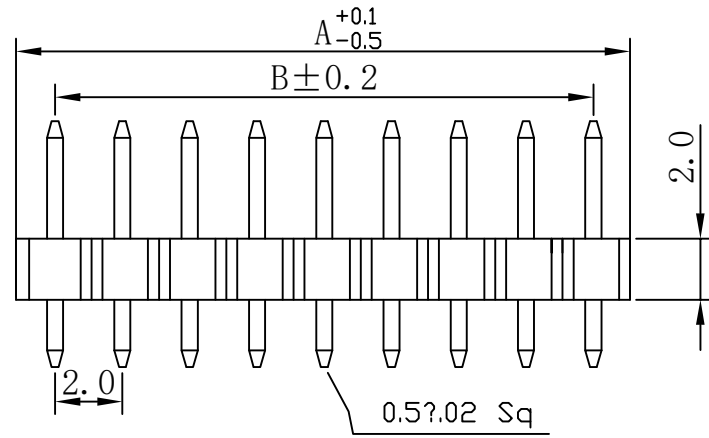

修 订 REV NO	标 记 MARK	修 改 描 要 REVISION DESCRIPTION	签 名 SIGNATURE	日 期 DATE
		NEW DRG		2016-03-12

Dimensions list

Contacts Per row	Dimensions		Contacts Per row	Dimensions	
	A	B		A	B
2*1	2.0	0	21	42.0	40.0
2	4.0	2.0	22	44.0	42.0
3	6.0	4.0	23	46.0	44.0
4	8.0	6.0	24	48.0	46.0
5	10.0	8.0	25	50.0	48.0
6	12.0	10.0	26	52.0	50.0
7	14.0	12.0	27	54.0	52.0
8	16.0	14.0	28	56.0	54.0
9	18.0	16.0	29	58.0	56.0
10	20.0	18.0	30	60.0	58.0
11	22.0	20.0	31	62.0	60.0
12	24.0	22.0	32	64.0	62.0
13	26.0	24.0	33	66.0	64.0
14	28.0	26.0	34	68.0	66.0
15	30.0	28.0	35	70.0	68.0
16	32.0	30.0	36	72.0	70.0
17	34.0	32.0	37	74.0	72.0
18	36.0	34.0	38	76.0	74.0
19	38.0	36.0	39	78.0	76.0
20	40.0	38.0	40	80.0	78.0

SPECIFICATIONS
 Current Rating: 3Amps
 Insulator resistance: 5000 Megchms min.
 Dielectric Withstanding: AC 500v
 Operating Temperature: \sim 40° +105° C
 Contact Material: Brass
 Insulator Material: pa6t
 Plating: Glod flash
 铜针: 65铜
 电镀: Gold flash
 UNSPECIFIED TOLERANCE: \pm 0.20

深圳市华德共创科技有限公司
 Shenzhen Huade co-create Technology Co.,LTD
 电话: 0755-27111216 传真: 0755-29940187

-TOLERANCES- UNLESS OTHERWISE SPECIFIED 公差参数表			TITLE: 产品名称: 2.0直插排针L8.7/2.8/3.9					
X.X	\pm 0.30	X.X*	\pm 3°	APPD: 核准:	PART NO: 产品编号: HDGCPH20-PZ2-XX			
X.XX	\pm 0.20	X.XX*	\pm 2°	CHECK: 校对: 王建业	DATE	SCALE	UNIT	CODE NUMBER
X.XXX	\pm 0.10	X.XXX*	\pm 1°	DRAW: 绘图: 黄艳兰	2016-03-12	1:1	mm	A001