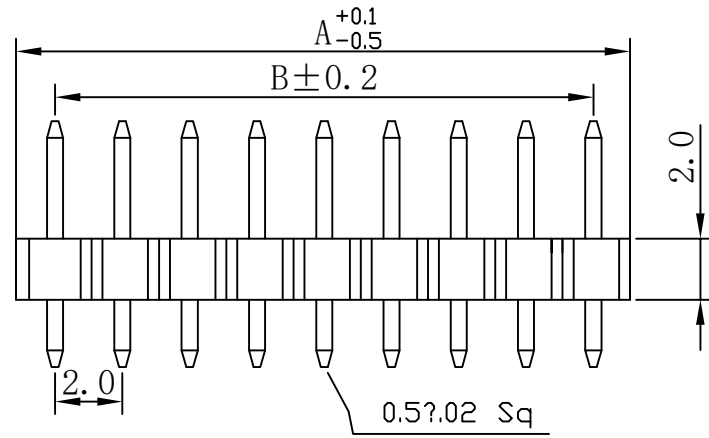

修 订 REV NO	标 记 MARK	修 改 描 要 REVISION DESCRIPTION	签 名 SIGNATURE	日 期 DATE
		NEW DRG		2016-03-12

Dimensions list

Contacts Per row	Dimensions		Contacts Per row	Dimensions	
	A	B		A	B
2*1	2.0	0	21	42.0	40.0
2	4.0	2.0	22	44.0	42.0
3	6.0	4.0	23	46.0	44.0
4	8.0	6.0	24	48.0	46.0
5	10.0	8.0	25	50.0	48.0
6	12.0	10.0	26	52.0	50.0
7	14.0	12.0	27	54.0	52.0
8	16.0	14.0	28	56.0	54.0
9	18.0	16.0	29	58.0	56.0
10	20.0	18.0	30	60.0	58.0
11	22.0	20.0	31	62.0	60.0
12	24.0	22.0	32	64.0	62.0
13	26.0	24.0	33	66.0	64.0
14	28.0	26.0	34	68.0	66.0
15	30.0	28.0	35	70.0	68.0
16	32.0	30.0	36	72.0	70.0
17	34.0	32.0	37	74.0	72.0
18	36.0	34.0	38	76.0	74.0
19	38.0	36.0	39	78.0	76.0
20	40.0	38.0	40	80.0	78.0

SPECIFICATIONS
 Current Rating: 3Amps
 Insulator resistance: 5000 Megchms min.
 Dielectric Withstanding: AC 500v
 Operating Temperature: \sim 40° +105° C
 Contact Material: Brass
 Insulator Material: pa6t
 Plating: Glod flash
 铜针: 65铜
 电镀: Gold flash
 UNSPECIFIED TOLERANCE: \pm 0.20

深圳市华德共创科技有限公司
 Shenzhen Huade co-create Technology Co.,LTD
 电话: 0755-27111216 传真: 0755-29940187

-TOLERANCES- UNLESS OTHERWISE SPECIFIED 公差参数表			TITLE: 产品名称: 2.0直插排针L8.7/2.8/3.9			
X.X	\pm 0.30	X.X*	\pm 3°	APPD: 核准:	PART NO: 产品编号: HDGCPH20-PZ2-XX	
X.XX	\pm 0.20	X.XX*	\pm 2°	CHECK: 校对: 王建业	DATE	SCALE UNIT CODE NUMBER
X.XXX	\pm 0.10	X.XXX*	\pm 1°	DRAW: 绘图: 黄艳兰	2016-03-12	1:1 mm A001