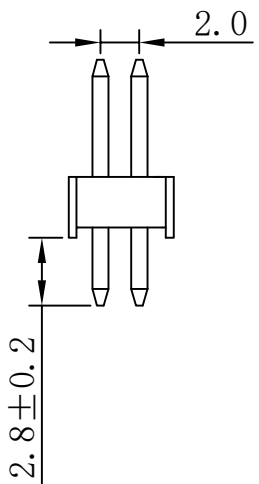

修 订 REV NO	标 记 MARK	修 改 描 要 REVISION DESCRIPTION	签 名 SIGNATURE	日 期 DATE
		NEW DRG		2016-03-12

Dimensions list

Contacts Per row	Dimensions		Contacts Per row	Dimensions	
	A	B		A	B
2*1	2.0	0	21	42.0	40.0
2	4.0	2.0	22	44.0	42.0
3	6.0	4.0	23	46.0	44.0
4	8.0	6.0	24	48.0	46.0
5	10.0	8.0	25	50.0	48.0
6	12.0	10.0	26	52.0	50.0
7	14.0	12.0	27	54.0	52.0
8	16.0	14.0	28	56.0	54.0
9	18.0	16.0	29	58.0	56.0
10	20.0	18.0	30	60.0	58.0
11	22.0	20.0	31	62.0	60.0
12	24.0	22.0	32	64.0	62.0
13	26.0	24.0	33	66.0	64.0
14	28.0	26.0	34	68.0	66.0
15	30.0	28.0	35	70.0	68.0
16	32.0	30.0	36	72.0	70.0
17	34.0	32.0	37	74.0	72.0
18	36.0	34.0	38	76.0	74.0
19	38.0	36.0	39	78.0	76.0
20	40.0	38.0	40	80.0	78.0

SPECIFICATIONS
 Current Rating: 3Amps
 Insulator resistance: 5000 Megchms min.
 Dielectric Withstanding: AC 500v
 Operating Temperature: \sim 40° +105° C
 Contact Material: Brass
 Insulator Material: pa6t
 Plating: Glod flash
 铜针: 65铜
 电镀: Gold flash
 UNSPECIFIED TOLERANCE: \pm 0.20

深圳市华德共创科技有限公司
 Shenzhen Huade co-create Technology Co.,LTD
 电话: 0755-27111216 传真: 0755-29940187

-TOLERANCES- UNLESS OTHERWISE SPECIFIED 公差参数表			TITLE: 产品名称: 2.0直插排针L8.7/2.8/3.9			
X.X	\pm 0.30	X.X*	\pm 3°	APPD: 核准:	PART NO: 产品编号: HDGCPH20-PZ2-XX	
X.XX	\pm 0.20	X.XX*	\pm 2°	CHECK: 校对: 王建业	DATE	SCALE UNIT CODE NUMBER
X.XXX	\pm 0.10	X.XXX*	\pm 1°	DRAW: 绘图: 黄艳兰	2016-03-12	1:1 mm A001