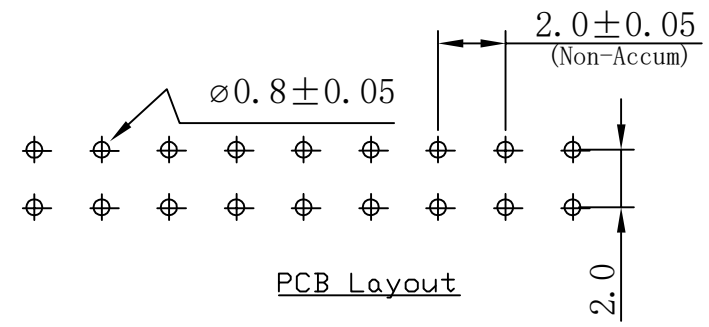

修 订 REV NO	标 记 MARK	修 改 描 要 REVISION DESCRIPTION	签 名 SIGNATURE	日 期 DATE
		NEW DRG		2016-03-12

Dimensions list

Contacts Per row	Dimensions		Contacts Per row	Dimensions	
	A	B		A	B
2*1	2.0	0	21	42.0	40.0
2	4.0	2.0	22	44.0	42.0
3	6.0	4.0	23	46.0	44.0
4	8.0	6.0	24	48.0	46.0
5	10.0	8.0	25	50.0	48.0
6	12.0	10.0	26	52.0	50.0
7	14.0	12.0	27	54.0	52.0
8	16.0	14.0	28	56.0	54.0
9	18.0	16.0	29	58.0	56.0
10	20.0	18.0	30	60.0	58.0
11	22.0	20.0	31	62.0	60.0
12	24.0	22.0	32	64.0	62.0
13	26.0	24.0	33	66.0	64.0
14	28.0	26.0	34	68.0	66.0
15	30.0	28.0	35	70.0	68.0
16	32.0	30.0	36	72.0	70.0
17	34.0	32.0	37	74.0	72.0
18	36.0	34.0	38	76.0	74.0
19	38.0	36.0	39	78.0	76.0
20	40.0	38.0	40	80.0	78.0

深圳市华德共创科技有限公司
 Shenzhen Huade co-create Technology Co.,LTD
 电话: 0755-27111216 传真: 0755-29940187

-TOLERANCES- UNLESS OTHERWISE SPECIFIED 公差参数表			TITLE: 产品名称: 2.0直插排针L8.7/2.8/3.9			
X.X	\pm 0.30	X.X*	\pm 3°	APPD: 核准:	PART NO: 产品编号: HDGCPH20-PZ2-XX	
X.XX	\pm 0.20	X.XX*	\pm 2°	CHECK: 校对: 王建业	DATE	SCALE UNIT CODE NUMBER
X.XXX	\pm 0.10	X.XXX*	\pm 1°	DRAW: 绘图: 黄艳兰	2016-03-12	1:1 mm A001